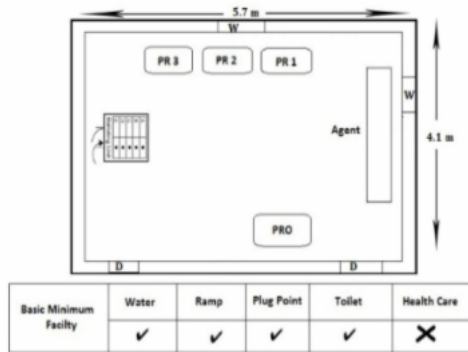

নির্বাচক নিবন্ধন আধিকারিকের স্বাক্ষর

Nazri Naksha

Google Map View

Polling Station Building Front View

Polling Station Front View

Cad View

Key MAP View

1 নাম : ছাবিনা বিবি স্বামীর নাম : রুহুল মল্লিক বাড়ির নং : n0137 বয়স : 36 লিঙ্গ : মহিলা	AMT0262618 ফটো উপলব্ধ	2 নাম : তাহেরা খাতুন স্বামীর নাম : ইতিশ গাজী বাড়ির নং : n0306 বয়স : 35 লিঙ্গ : মহিলা	AMT1329283 ফটো উপলব্ধ	3 নাম : মারুফা বিবি স্বামীর নাম : কারিমুল্লাহ গাজী বাড়ির নং : এন0211 বয়স : 26 লিঙ্গ : মহিলা	AMT1605682 ফটো উপলব্ধ
4 নাম : আক্তারুল ইসলাম পিতার নাম : সওকাত গাজী বাড়ির নং : 83 বয়স : 25 লিঙ্গ : পুরুষ	AMT1327808 ফটো উপলব্ধ	5 নাম : ফতেমা খাতুন স্বামীর নাম : জাকির হোসেন গাজী বাড়ির নং : 105 বয়স : 28 লিঙ্গ : মহিলা	AMT1329051 ফটো উপলব্ধ	6 নাম : শিল্পা খাতুন পিতার নাম : ইছাহক মন্ডল বাড়ির নং : এন0153 বয়স : 27 লিঙ্গ : মহিলা	AMT1191337 ফটো উপলব্ধ
7 নাম : সাইমা খাতুন পিতার নাম : রুহুল কুদ্দুছ গাজী বাড়ির নং : 183 বয়স : 23 লিঙ্গ : মহিলা	AMT1600873 ফটো উপলব্ধ	8 নাম : রোকেয়া খাতুন স্বামীর নাম : রাজিবুল গাজী বাড়ির নং : 072 বয়স : 25 লিঙ্গ : মহিলা	AMT1343227 ফটো উপলব্ধ	9 নাম : তাবজিরা খাতুন পিতার নাম : আব্দুল মাজেদ মল্লিক বাড়ির নং : 162 বয়স : 26 লিঙ্গ : মহিলা	AMT1329341 ফটো উপলব্ধ
10 নাম : হাদিছা খাতুন স্বামীর নাম : আব্দুল গাজী বাড়ির নং : n0288 বয়স : 32 লিঙ্গ : মহিলা	AMT0903690 ফটো উপলব্ধ	11 নাম : মাহুড়া খানম স্বামীর নাম : মোস্তাক আহমেদ মল্লিক বাড়ির নং : n0277 বয়স : 52 লিঙ্গ : মহিলা	WB/14/096/396455 ফটো উপলব্ধ	12 নাম : ইয়ার আলি গাজী পিতার নাম : হারান গাজী বাড়ির নং : n0106 বয়স : 43 লিঙ্গ : পুরুষ	CXW3434966 ফটো উপলব্ধ
13 নাম : ইসমাইল গাজী পিতার নাম : হারান গাজী বাড়ির নং : n0106 বয়স : 34 লিঙ্গ : পুরুষ	AMT0499319 ফটো উপলব্ধ	14 নাম : আব্দুল গাজী পিতার নাম : দিরাঞ্জল গাজী বাড়ির নং : n0021 বয়স : 33 লিঙ্গ : পুরুষ	AMT1205996 ফটো উপলব্ধ	15 নাম : ওমর ফারুক গাজী পিতার নাম : কাছের আলি গাজী বাড়ির নং : n0053 বয়স : 27 লিঙ্গ : মহিলা	AMT1206010 ফটো উপলব্ধ
16 নাম : সাহানা জোব্বার পিতার নাম : রুহুল মোল্লা বাড়ির নং : n0028 বয়স : 35 লিঙ্গ : পুরুষ	AMT1206093 ফটো উপলব্ধ	17 নাম : সাকিলা গাজী স্বামীর নাম : রুহুল আমিন গাজী বাড়ির নং : n0104 বয়স : 55 লিঙ্গ : মহিলা	CXW0898783 ফটো উপলব্ধ	18 নাম : জহরুল গাজী পিতার নাম : আহম্মেদ গাজী বাড়ির নং : n0104 বয়স : 42 লিঙ্গ : পুরুষ	CXW3435013 ফটো উপলব্ধ
19 নাম : খাদিজা গাজী স্বামীর নাম : রুহুল কুদ্দুছ গাজী বাড়ির নং : n0104 বয়স : 56 লিঙ্গ : মহিলা	CXW0898809 ফটো উপলব্ধ	20 নাম : আনার হোসেন গাজী পিতার নাম : জিয়াদ গাজী বাড়ির নং : n0105 বয়স : 43 লিঙ্গ : পুরুষ	CXW1213875 ফটো উপলব্ধ	21 নাম : আমেনা গাজী স্বামীর নাম : আনার হোসেন গাজী বাড়ির নং : n0105 বয়স : 42 লিঙ্গ : মহিলা	CXW3434982 ফটো উপলব্ধ
22 নাম : রাকিমা গাজী স্বামীর নাম : আমির হোসেন গাজী বাড়ির নং : n0105 বয়স : 36 লিঙ্গ : মহিলা	AMT1009646 ফটো উপলব্ধ	23 নাম : মাসকুরা গাজী স্বামীর নাম : নুরুল হোসেন গাজী বাড়ির নং : n0105 বয়স : 43 লিঙ্গ : মহিলা	CXW3434974 ফটো উপলব্ধ	24 নাম : মজিদা গাজী স্বামীর নাম : হারান গাজী বাড়ির নং : n0106 বয়স : 80 লিঙ্গ : মহিলা	CXW0899674 ফটো উপলব্ধ
25 নাম : শুকুর আলী গাজী পিতার নাম : হারান গাজী বাড়ির নং : n0106 বয়স : 50 লিঙ্গ : পুরুষ	CXW1213214 ফটো উপলব্ধ	26 নাম : সুন্দরী গাজী স্বামীর নাম : শুকুর আলী গাজী বাড়ির নং : n0106 বয়স : 43 লিঙ্গ : মহিলা	CXW3151602 ফটো উপলব্ধ	27 নাম : মহাবুবুর বক্কর গাজী পিতার নাম : রুহুল মল্লিক বাড়ির নং : n0081 বয়স : 34 লিঙ্গ : পুরুষ	AMT0498691 ফটো উপলব্ধ
28 নাম : আব্দুল মজিদ গাজী পিতার নাম : মেহের গাজী বাড়ির নং : n0003 বয়স : 66 লিঙ্গ : পুরুষ	CXW0898940 ফটো উপলব্ধ	29 নাম : সামিম গাজী পিতার নাম : আব্দুল মজিদ গাজী বাড়ির নং : n0003 বয়স : 34 লিঙ্গ : পুরুষ	AMT0499079 ফটো উপলব্ধ	30 নাম : ফারিজুল গাজী পিতার নাম : উছমান গাজী বাড়ির নং : n0013 বয়স : 30 লিঙ্গ : পুরুষ	AMT0918698 ফটো উপলব্ধ