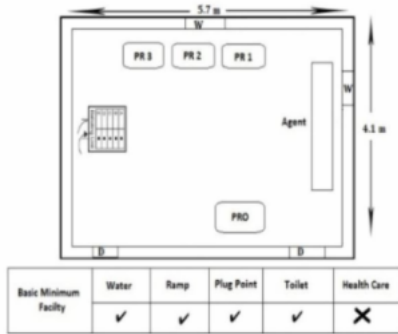

নির্বাচক নিবন্ধন আধিকারিকের স্বাক্ষর

Nazri Naksha

Google Map View

Polling Station Building Front View

Polling Station Front View

Cad View

Key MAP View

1 নাম : সালমা খাতুন স্বামীর নাম : হুমায়ুন মোস্তফা বাবুর নাম : হুমায়ুন মোস্তফা বাবুর নং : 182 বয়স : 24 লিঙ্গ : মহিলা	AMT1337310 ফটো উপলব্ধ	2 নাম : মাসুমা খাতুন স্বামীর নাম : মাসুদুল হক বাবুর নাম : মাসুদুল হক বাবুর নং : এন0058 বয়স : 24 লিঙ্গ : মহিলা	AMT1540434 ফটো উপলব্ধ	3 নাম : সায়রাবানু খাতুন স্বামীর নাম : ইসমাইল গাজী বাবুর নাম : N0106 বয়স : 24 লিঙ্গ : মহিলা	AMT1449255 ফটো উপলব্ধ
4 নাম : ময়ানুর খাতুন স্বামীর নাম : আবুল কালাম মোল্লা বাবুর নাম : N0175 বয়স : 28 লিঙ্গ : মহিলা	SKE1172162 ফটো উপলব্ধ	5 নাম : সাবিকুন নাহার স্বামীর নাম : রাকিবুল্লা মোল্লা বাবুর নাম : এন0010 বয়স : 24 লিঙ্গ : মহিলা	AMT1518273 ফটো উপলব্ধ	6 নাম : নাসিরউদ্দিন মোল্লা পিতার নাম : মোহর আলি মোল্লা বাবুর নাম : N0214 বয়স : 27 লিঙ্গ : পুরুষ	AMT1465244 ফটো উপলব্ধ
7 নাম : মোহর আলি মোল্লা পিতার নাম : ওমর মোল্লা বাবুর নাম : n0214 বয়স : 69 লিঙ্গ : পুরুষ	CXW0903302 ফটো উপলব্ধ	8 নাম : সাইফুদ্দিন মোল্লা পিতার নাম : মোহর আলি মোল্লা বাবুর নাম : n0214 বয়স : 46 লিঙ্গ : পুরুষ	CXW1213677 ফটো উপলব্ধ	9 নাম : বোরহানউদ্দিন মোল্লা পিতার নাম : মোহর আলি মোল্লা বাবুর নাম : n0214 বয়স : 24 লিঙ্গ : পুরুষ	AMT1465970 ফটো উপলব্ধ
10 নাম : নূরউদ্দিন মোল্লা পিতার নাম : মোহর আলি মোল্লা বাবুর নাম : n0214 বয়স : 37 লিঙ্গ : পুরুষ	CXW3152493 ফটো উপলব্ধ	11 নাম : রুবিনা খাতুন স্বামীর নাম : সাইফুদ্দিন মোল্লা বাবুর নাম : n0214 বয়স : 38 লিঙ্গ : মহিলা	AMT0159806 ফটো উপলব্ধ	12 নাম : হালিমা মোল্লা স্বামীর নাম : মোহর আলি মোল্লা বাবুর নাম : n0214 বয়স : 66 লিঙ্গ : মহিলা	CXW1224344 ফটো উপলব্ধ
13 নাম : সায়রা খাতুন স্বামীর নাম : বাহুউদ্দিন মোল্লা বাবুর নাম : n0214 বয়স : 36 লিঙ্গ : মহিলা	AMT0918870 ফটো উপলব্ধ	14 নাম : হালিমা মোল্লা স্বামীর নাম : নূরউদ্দিন মোল্লা বাবুর নাম : n0214 বয়স : 34 লিঙ্গ : মহিলা	AMT0919258 ফটো উপলব্ধ	15 নাম : সাহাবুদ্দিন মোল্লা পিতার নাম : মোহর আলি মোল্লা বাবুর নাম : n0214 বয়স : 32 লিঙ্গ : পুরুষ	AMT0919159 ফটো উপলব্ধ
16 নাম : আজমীরা খাতুন স্বামীর নাম : ওবাইদুল গাজী বাবুর নাম : এন0169 বয়স : 26 লিঙ্গ : মহিলা	AMT1336759 ফটো উপলব্ধ	17 নাম : রবিনা খাতুন স্বামীর নাম : আজিজুর মোল্লা বাবুর নাম : এন0033 বয়স : 25 লিঙ্গ : মহিলা	AMT1595685 ফটো উপলব্ধ	18 নাম : মহিনুর নেছা খাতুন স্বামীর নাম : আবুল কালাম মোল্লা বাবুর নাম : n0061 বয়স : 33 লিঙ্গ : মহিলা	AMT0919274 ফটো উপলব্ধ
19 নাম : সায়মা খাতুন মায়ের নাম : হালিমা গাজী বাবুর নাম : n0005 বয়স : 31 লিঙ্গ : মহিলা	AMT1206036 ফটো উপলব্ধ	20 নাম : আমিরুল মোল্লা পিতার নাম : আবুল কালাম মোল্লা বাবুর নাম : এন0033 বয়স : 24 লিঙ্গ : পুরুষ	AMT1611375 ফটো উপলব্ধ	21 নাম : ফুলজান বিবি স্বামীর নাম : আবুল কালাম মোল্লা বাবুর নাম : এন0118 বয়স : 39 লিঙ্গ : মহিলা	AMT0242131 ফটো উপলব্ধ
22 নাম : আনিছুর গাজী পিতার নাম : সিরাজুল গাজী বাবুর নাম : এন0135 বয়স : 21 লিঙ্গ : পুরুষ	AMT1665363 ফটো উপলব্ধ	23 নাম : তারিকুল মোল্লা মায়ের নাম : রুপালি মোল্লা বাবুর নাম : এন0124 বয়স : 21 লিঙ্গ : পুরুষ	AMT1666312 ফটো উপলব্ধ	24 নাম : বিলকিস নাহার খাতুন পিতার নাম : রুহুল কুদ্দুস গাজী বাবুর নাম : এন0124 বয়স : 21 লিঙ্গ : মহিলা	AMT1667187 ফটো উপলব্ধ
25 নাম : হালিমা খাতুন স্বামীর নাম : বাবুর আলি গাজী বাবুর নাম : এন0130 বয়স : 24 লিঙ্গ : মহিলা	AMT1671965 ফটো উপলব্ধ	26 নাম : মাসুমা খাতুন পিতার নাম : মুনছুর গাজী বাবুর নাম : এন0130 বয়স : 21 লিঙ্গ : মহিলা	AMT1673235 ফটো উপলব্ধ	27 নাম : নাজমা খাতুন স্বামীর নাম : আবুল কালাম মোল্লা বাবুর নাম : এন0209 বয়স : 23 লিঙ্গ : মহিলা	AMT1675081 ফটো উপলব্ধ
28 নাম : মর্জিনা গাজী স্বামীর নাম : আবুল কালাম মোল্লা বাবুর নাম : n0119 বয়স : 50 লিঙ্গ : মহিলা	CXW3151446 ফটো উপলব্ধ	29 নাম : সফিক গাজী পিতার নাম : রুহুল কুদ্দুস গাজী বাবুর নাম : n0183 বয়স : 26 লিঙ্গ : পুরুষ	AMT1452986 ফটো উপলব্ধ	30 নাম : পারভিনা গাজী স্বামীর নাম : নূরইসলাম গাজী বাবুর নাম : n0209 বয়স : 43 লিঙ্গ : মহিলা	CXW2846202 ফটো উপলব্ধ