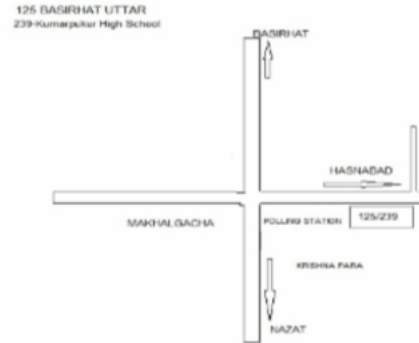

নির্বাচক নিবন্ধন আধিকারিকের স্বাক্ষর

Nazri Naksha

Google Map View

Polling Station Building Front View

Polling Station Front View

Cad View

Key MAP View

1 নাম : গোকুল সরদার পিতার নাম: কানাই সরদার বাড়ির নং : n0122 বয়স : 37 লিঙ্গ : পুরুষ	AMT0499061 ফটো উপলব্ধ	2 নাম : মহিমা বেগম স্বামীর নাম: ওবায়দুল হাম্মান মল্লিক বাড়ির নং : n0139 বয়স : 57 লিঙ্গ : মহিলা	CXW0901645 ফটো উপলব্ধ	3 নাম : লিলিফা মল্লিক স্বামীর নাম: আবদুল্লা মল্লিক বাড়ির নং : n0122 বয়স : 31 লিঙ্গ : মহিলা	AMT0919969 ফটো উপলব্ধ
4 নাম : কিসমাত আরা মুন্সী স্বামীর নাম: আসলাম সামিম মল্লিক বাড়ির নং : n0122 বয়স : 38 লিঙ্গ : মহিলা	AMT0919951 ফটো উপলব্ধ	5 নাম : আবদুল্লা মল্লিক পিতার নাম: মিজানুর রহমান বাড়ির নং : n0122 বয়স : 41 লিঙ্গ : পুরুষ	CXW3153079 ফটো উপলব্ধ	6 নাম : আসলাম সামিম মল্লিক পিতার নাম: মিজানুর রহমান বাড়ির নং : n0122 বয়স : 44 লিঙ্গ : পুরুষ	CXW1212158 ফটো উপলব্ধ
7 নাম : সোনালী সরদার স্বামীর নাম: গোকুল সরদার বাড়ির নং : n0122 বয়স : 29 লিঙ্গ : মহিলা	AMT1206390 ফটো উপলব্ধ	8 নাম : মাহুজা বিবি স্বামীর নাম: আনোয়ার মল্লিক বাড়ির নং : n0188 বয়স : 32 লিঙ্গ : মহিলা	AMT1351782 ফটো উপলব্ধ	9 নাম : মজিদা মল্লিক স্বামীর নাম: গোলাম কাশেম মল্লিক বাড়ির নং : n0014 বয়স : 71 লিঙ্গ : মহিলা	CXW0906529 ফটো উপলব্ধ
10 নাম : গোলাম কাশেম মল্লিক পিতার নাম: সাহাজান মল্লিক বাড়ির নং : n0014 বয়স : 78 লিঙ্গ : পুরুষ	CXW0906511 ফটো উপলব্ধ	11 নাম : ফারহাত দীপা খাতুন পিতার নাম: হাফিজুল মল্লিক বাড়ির নং : n0185 বয়স : 26 লিঙ্গ : মহিলা	AMT1346642 ফটো উপলব্ধ	12 নাম : রাকিয়া খাতুন স্বামীর নাম: হাবিবুর রহমান মল্লিক বাড়ির নং : n0131 বয়স : 66 লিঙ্গ : মহিলা	CXW0906743 ফটো উপলব্ধ
13 নাম : তাছলিমা খাতুন স্বামীর নাম: রবিউল মল্লিক বাড়ির নং : n0142 বয়স : 34 লিঙ্গ : মহিলা	AMT0490011 ফটো উপলব্ধ	14 নাম : দেবু গাইন পিতার নাম: বাসুদেব গাইন বাড়ির নং : n0180 বয়স : 30 লিঙ্গ : পুরুষ	AMT1333368 ফটো উপলব্ধ	15 নাম : সুধীর গাইন পিতার নাম: কর্ণধর গাইন বাড়ির নং : n0060 বয়স : 76 লিঙ্গ : পুরুষ	CXW0903930 ফটো উপলব্ধ
16 নাম : কৃষ্ণ গাইন পিতার নাম: সুধীর গাইন বাড়ির নং : n0060 বয়স : 56 লিঙ্গ : পুরুষ	CXW1299700 ফটো উপলব্ধ	17 নাম : গৌতম গাইন পিতার নাম: সুধীর গাইন বাড়ির নং : n0060 বয়স : 43 লিঙ্গ : পুরুষ	CXW3152659 ফটো উপলব্ধ	18 নাম : অপর্ণা গাইন স্বামীর নাম: গৌতম গাইন বাড়ির নং : n0060 বয়স : 41 লিঙ্গ : মহিলা	AMT0920173 ফটো উপলব্ধ
19 নাম : প্রতিমা গাইন স্বামীর নাম: কৃষ্ণ গাইন বাড়ির নং : n0060 বয়স : 41 লিঙ্গ : মহিলা	CXW3435484 ফটো উপলব্ধ	20 নাম : বাসুদেব গাইন পিতার নাম: কর্ণধর গাইন বাড়ির নং : n0061 বয়স : 69 লিঙ্গ : পুরুষ	CXW0903963 ফটো উপলব্ধ	21 নাম : ভাদুরী গাইন স্বামীর নাম: বাসুদেব গাইন বাড়ির নং : n0061 বয়স : 62 লিঙ্গ : মহিলা	CXW3435328 ফটো উপলব্ধ
22 নাম : অরুণ গাইন পিতার নাম: বাসুদেব গাইন বাড়ির নং : n0061 বয়স : 42 লিঙ্গ : পুরুষ	CXW3152683 ফটো উপলব্ধ	23 নাম : উর্মিলা গাইন স্বামীর নাম: হারান গাইন বাড়ির নং : n0117 বয়স : 69 লিঙ্গ : মহিলা	CXW0903955 ফটো উপলব্ধ	24 নাম : হলোধর গাইন পিতার নাম: হারান গাইন বাড়ির নং : n0117 বয়স : 47 লিঙ্গ : পুরুষ	CXW1213438 ফটো উপলব্ধ
25 নাম : রীনা গাইন স্বামীর নাম: হলোধর গাইন বাড়ির নং : n0117 বয়স : 41 লিঙ্গ : মহিলা	CXW3152667 ফটো উপলব্ধ	26 নাম : শশধর গাইন পিতার নাম: হারান গাইন বাড়ির নং : n0117 বয়স : 44 লিঙ্গ : পুরুষ	CXW1299809 ফটো উপলব্ধ	27 নাম : ললিতা গাইন স্বামীর নাম: শশধর গাইন বাড়ির নং : n0117 বয়স : 41 লিঙ্গ : মহিলা	CXW3152675 ফটো উপলব্ধ
28 নাম : এব্রহিম গাজী পিতার নাম: আয়ুব আলি গাজী বাড়ির নং : n0117 বয়স : 34 লিঙ্গ : পুরুষ	AMT0629246 ফটো উপলব্ধ	29 নাম : রেসমা খাতুন গাজী স্বামীর নাম: এব্রাহিম গাজী বাড়ির নং : n0117 বয়স : 31 লিঙ্গ : মহিলা	AMT0782433 ফটো উপলব্ধ	30 নাম : হিমাংশু গাইন পিতার নাম: শশধর গাইন বাড়ির নং : এন0117 বয়স : 21 লিঙ্গ : পুরুষ	AMT1745314 ফটো উপলব্ধ