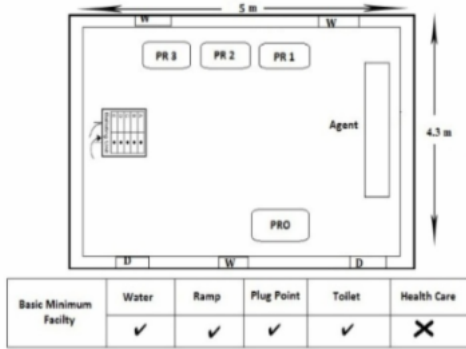

নির্বাচক নিবন্ধন আধিকারিকের স্বাক্ষর

Nazri Naksha

Google Map View

Polling Station Building Front View

Polling Station Front View

Cad View

Key MAP View

1 নাম : গোকুল সরদার পিতার নাম: কানাই সরদার বাড়ির নং : n0122 বয়স : 37 লিঙ্গ : পুরুষ	AMT0499061 ফটো উপলব্ধ	2 নাম : মহিমা বেগম স্বামীর নাম: ওবায়দুল হাম্মান মল্লিক বাড়ির নং : n0139 বয়স : 57 লিঙ্গ : মহিলা	CXW0901645 ফটো উপলব্ধ	3 নাম : লিলিফা মল্লিক স্বামীর নাম: আবদুল্লা মল্লিক বাড়ির নং : n0122 বয়স : 31 লিঙ্গ : মহিলা	AMT0919969 ফটো উপলব্ধ
4 নাম : কিসমাত আরা মুন্সী স্বামীর নাম: আসলাম সামিম মল্লিক বাড়ির নং : n0122 বয়স : 38 লিঙ্গ : মহিলা	AMT0919951 ফটো উপলব্ধ	5 নাম : আবদুল্লা মল্লিক পিতার নাম: মিজানুর রহমান বাড়ির নং : n0122 বয়স : 41 লিঙ্গ : পুরুষ	CXW3153079 ফটো উপলব্ধ	6 নাম : আসলাম সামিম মল্লিক পিতার নাম: মিজানুর রহমান বাড়ির নং : n0122 বয়স : 44 লিঙ্গ : পুরুষ	CXW1212158 ফটো উপলব্ধ
7 নাম : সোনালী সরদার স্বামীর নাম: গোকুল সরদার বাড়ির নং : n0122 বয়স : 29 লিঙ্গ : মহিলা	AMT1206390 ফটো উপলব্ধ	8 নাম : মাহুজা বিবি স্বামীর নাম: আনোয়ার মল্লিক বাড়ির নং : n0188 বয়স : 32 লিঙ্গ : মহিলা	AMT1351782 ফটো উপলব্ধ	9 নাম : মজিদা মল্লিক স্বামীর নাম: গোলাম কাশেম মল্লিক বাড়ির নং : n0014 বয়স : 71 লিঙ্গ : মহিলা	CXW0906529 ফটো উপলব্ধ
10 নাম : গোলাম কাশেম মল্লিক পিতার নাম: সাহাজান মল্লিক বাড়ির নং : n0014 বয়স : 78 লিঙ্গ : পুরুষ	CXW0906511 ফটো উপলব্ধ	11 নাম : ফারহাত দীপা খাতুন পিতার নাম: হাফিজুল মল্লিক বাড়ির নং : n0185 বয়স : 26 লিঙ্গ : মহিলা	AMT1346642 ফটো উপলব্ধ	12 নাম : রাকিয়া খাতুন স্বামীর নাম: হাবিবুর রহমান মল্লিক বাড়ির নং : n0131 বয়স : 66 লিঙ্গ : মহিলা	CXW0906743 ফটো উপলব্ধ
13 নাম : তাছলিমা খাতুন স্বামীর নাম: রবিউল মল্লিক বাড়ির নং : n0142 বয়স : 34 লিঙ্গ : মহিলা	AMT0490011 ফটো উপলব্ধ	14 নাম : দেবু গাইন পিতার নাম: বাসুদেব গাইন বাড়ির নং : n0180 বয়স : 30 লিঙ্গ : পুরুষ	AMT1333368 ফটো উপলব্ধ	15 নাম : সুধীর গাইন পিতার নাম: কর্ণধর গাইন বাড়ির নং : n0060 বয়স : 76 লিঙ্গ : পুরুষ	CXW0903930 ফটো উপলব্ধ
16 নাম : কৃষ্ণ গাইন পিতার নাম: সুধীর গাইন বাড়ির নং : n0060 বয়স : 56 লিঙ্গ : পুরুষ	CXW1299700 ফটো উপলব্ধ	17 নাম : গৌতম গাইন পিতার নাম: সুধীর গাইন বাড়ির নং : n0060 বয়স : 43 লিঙ্গ : পুরুষ	CXW3152659 ফটো উপলব্ধ	18 নাম : অপর্ণা গাইন স্বামীর নাম: গৌতম গাইন বাড়ির নং : n0060 বয়স : 41 লিঙ্গ : মহিলা	AMT0920173 ফটো উপলব্ধ
19 নাম : প্রতিমা গাইন স্বামীর নাম: কৃষ্ণ গাইন বাড়ির নং : n0060 বয়স : 41 লিঙ্গ : মহিলা	CXW3435484 ফটো উপলব্ধ	20 নাম : বাসুদেব গাইন পিতার নাম: কর্ণধর গাইন বাড়ির নং : n0061 বয়স : 69 লিঙ্গ : পুরুষ	CXW0903963 ফটো উপলব্ধ	21 নাম : ভাদুরী গাইন স্বামীর নাম: বাসুদেব গাইন বাড়ির নং : n0061 বয়স : 62 লিঙ্গ : মহিলা	CXW3435328 ফটো উপলব্ধ
22 নাম : অরুণ গাইন পিতার নাম: বাসুদেব গাইন বাড়ির নং : n0061 বয়স : 42 লিঙ্গ : পুরুষ	CXW3152683 ফটো উপলব্ধ	23 নাম : উর্মিলা গাইন স্বামীর নাম: হারান গাইন বাড়ির নং : n0117 বয়স : 69 লিঙ্গ : মহিলা	CXW0903955 ফটো উপলব্ধ	24 নাম : হলোধর গাইন পিতার নাম: হারান গাইন বাড়ির নং : n0117 বয়স : 47 লিঙ্গ : পুরুষ	CXW1213438 ফটো উপলব্ধ
25 নাম : রীনা গাইন স্বামীর নাম: হলোধর গাইন বাড়ির নং : n0117 বয়স : 41 লিঙ্গ : মহিলা	CXW3152667 ফটো উপলব্ধ	26 নাম : শশধর গাইন পিতার নাম: হারান গাইন বাড়ির নং : n0117 বয়স : 44 লিঙ্গ : পুরুষ	CXW1299809 ফটো উপলব্ধ	27 নাম : ললিতা গাইন স্বামীর নাম: শশধর গাইন বাড়ির নং : n0117 বয়স : 41 লিঙ্গ : মহিলা	CXW3152675 ফটো উপলব্ধ
28 নাম : এব্রহিম গাজী পিতার নাম: আয়ুব আলি গাজী বাড়ির নং : n0117 বয়স : 34 লিঙ্গ : পুরুষ	AMT0629246 ফটো উপলব্ধ	29 নাম : রেসমা খাতুন গাজী স্বামীর নাম: এব্রাহিম গাজী বাড়ির নং : n0117 বয়স : 31 লিঙ্গ : মহিলা	AMT0782433 ফটো উপলব্ধ	30 নাম : হিমাংশু গাইন পিতার নাম: শশধর গাইন বাড়ির নং : এন0117 বয়স : 21 লিঙ্গ : পুরুষ	AMT1745314 ফটো উপলব্ধ