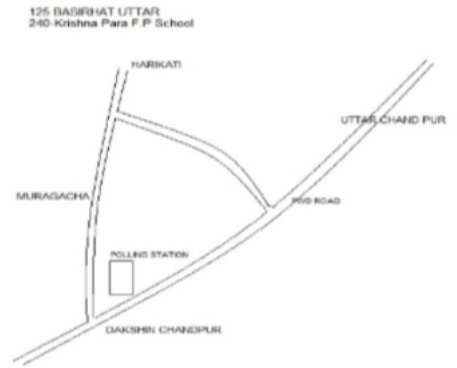

নির্বাচক নিবন্ধন আধিকারিকের স্বাক্ষর

Nazri Naksha

Google Map View

Polling Station Building Front View

Polling Station Front View

Cad View

Key MAP View

1 নাম : আচিয়া খাতুন বিবি স্বামীর নাম: আকবর আলি বাড়ির নং : 090 বয়স : 32 লিঙ্গ : মহিলা	RXT1408889 ফটো উপলব্ধ	2 নাম : আয়েসা খাতুন পিতার নাম: হাফিজুর মোল্যা বাড়ির নং : n0258 বয়স : 29 লিঙ্গ : মহিলা	AMT1292184 ফটো উপলব্ধ	3 নাম : সাফিয়া খাতুন পিতার নাম: আফছার মোল্যা বাড়ির নং : n0252 বয়স : 29 লিঙ্গ : মহিলা	AMT1292945 ফটো উপলব্ধ
4 নাম : ছকিনা খাতুন স্বামীর নাম: সাবির আলি মোল্যা বাড়ির নং : n0269 বয়স : 29 লিঙ্গ : মহিলা	AMT1368356 ফটো উপলব্ধ	5 নাম : রেশীনা খাতুন স্বামীর নাম: আবজার মোল্যা বাড়ির নং : n0274 বয়স : 26 লিঙ্গ : মহিলা	AMT1367135 ফটো উপলব্ধ	6 নাম : সাবিকুন নাহার খাতুন স্বামীর নাম: আমির মোল্যা বাড়ির নং : 112 বয়স : 28 লিঙ্গ : মহিলা	AMT1368299 ফটো উপলব্ধ
7 নাম : রেবেকা খাতুন স্বামীর নাম: সাদিক উদ্দিন সরদার বাড়ির নং : 146 বয়স : 26 লিঙ্গ : মহিলা	AMT1367101 ফটো উপলব্ধ	8 নাম : রাবিয়া খাতুন স্বামীর নাম: আতা উদ্দিন সরদার বাড়ির নং : n0265 বয়স : 26 লিঙ্গ : মহিলা	AMT1367119 ফটো উপলব্ধ	9 নাম : নাজিমা খাতুন সরদার স্বামীর নাম: আব্দুল মান্নান সরদার বাড়ির নং : n0210 বয়স : 34 লিঙ্গ : মহিলা	AMT0604587 ফটো উপলব্ধ
10 নাম : জাহানারা খাতুন গাজী স্বামীর নাম: আব্দুল্লা গাজী বাড়ির নং : n0162 বয়স : 32 লিঙ্গ : মহিলা	AMT1206655 ফটো উপলব্ধ	11 নাম : আয়মান গাজী স্বামীর নাম: হাফিজুল গাজী বাড়ির নং : n0064 বয়স : 49 লিঙ্গ : মহিলা	CXW0914838 ফটো উপলব্ধ	12 নাম : সারফক গাজী পিতার নাম: আসমত গাজী বাড়ির নং : n0161 বয়স : 29 লিঙ্গ : পুরুষ	AMT1206697 ফটো উপলব্ধ
13 নাম : তাজমিরা গাজী স্বামীর নাম: কেরামত গাজী বাড়ির নং : n0240 বয়স : 26 লিঙ্গ : মহিলা	AMT1296847 ফটো উপলব্ধ	14 নাম : আশাবুল গাজী পিতার নাম: সাবির আলি গাজী বাড়ির নং : n0233 বয়স : 28 লিঙ্গ : পুরুষ	AMT1296045 ফটো উপলব্ধ	15 নাম : মিয়াবাজ হোসেন গাজী পিতার নাম: আব্দুর রাসিদ গাজী বাড়ির নং : n0226 বয়স : 35 লিঙ্গ : পুরুষ	AMT0474270 ফটো উপলব্ধ
16 নাম : সাজাহান গাজী পিতার নাম: আকবর গাজী বাড়ির নং : n0162 বয়স : 31 লিঙ্গ : পুরুষ	AMT0944363 ফটো উপলব্ধ	17 নাম : আব্দুর রাসিদ গাজী পিতার নাম: ছাকাতুল্যা গাজী বাড়ির নং : n0224 বয়স : 59 লিঙ্গ : পুরুষ	CXW0111823 ফটো উপলব্ধ	18 নাম : মর্জিনা গাজী স্বামীর নাম: আশাজুর রহমান গাজী বাড়ির নং : n0170 বয়স : 41 লিঙ্গ : মহিলা	CXW3232626 ফটো উপলব্ধ
19 নাম : রাকিবুল মোল্যা পিতার নাম: হাফিজুল মোল্যা বাড়ির নং : 0097 বয়স : 26 লিঙ্গ : পুরুষ	AMT1368331 ফটো উপলব্ধ	20 নাম : সুপিয়া খাতুন পিতার নাম: হাফিজুল মোল্যা বাড়ির নং : 0097 বয়স : 27 লিঙ্গ : মহিলা	AMT1368406 ফটো উপলব্ধ	21 নাম : সিরাজুল গাজী পিতার নাম: মানিক গাজী বাড়ির নং : n0163 বয়স : 38 লিঙ্গ : পুরুষ	CXW3232493 ফটো উপলব্ধ
22 নাম : ফারুক গাজী পিতার নাম: গোলাম বারী গাজী বাড়ির নং : 0097 বয়স : 33 লিঙ্গ : পুরুষ	AMT1334218 ফটো উপলব্ধ	23 নাম : সানজু গাজী পিতার নাম: আকবর গাজী বাড়ির নং : N0162 বয়স : 24 লিঙ্গ : পুরুষ	AMT1432228 ফটো উপলব্ধ	24 নাম : সাহমিনা খাতুন স্বামীর নাম: মিয়াবাজ হোসেন গাজী বাড়ির নং : N0226 বয়স : 28 লিঙ্গ : মহিলা	YGV1431022 ফটো উপলব্ধ
25 নাম : মহম্মদ গাজী পিতার নাম: রুহুল আমিন গাজী বাড়ির নং : n0138 বয়স : 24 লিঙ্গ : পুরুষ	AMT1428291 ফটো উপলব্ধ	26 নাম : ঝুমা খাতুন স্বামীর নাম: বাকিবুল্যা গাজী বাড়ির নং : N0149 বয়স : 24 লিঙ্গ : মহিলা	AMT1409200 ফটো উপলব্ধ	27 নাম : আকলিমা খাতুন স্বামীর নাম: হাবিবুল্যা গাজী বাড়ির নং : N0149 বয়স : 26 লিঙ্গ : মহিলা	AMT1466291 ফটো উপলব্ধ
28 নাম : মিজানুর গাজী পিতার নাম: এবাদুল গাজী বাড়ির নং : N0165 বয়স : 24 লিঙ্গ : পুরুষ	AMT1474741 ফটো উপলব্ধ	29 নাম : মনোয়ারা খাতুন স্বামীর নাম: সাজাহান গাজী বাড়ির নং : এন0162 বয়স : 24 লিঙ্গ : মহিলা	AMT1506534 ফটো উপলব্ধ	30 নাম : রাকিবুল গাজী পিতার নাম: সালাম গাজী বাড়ির নং : এন0161 বয়স : 24 লিঙ্গ : পুরুষ	AMT1500818 ফটো উপলব্ধ