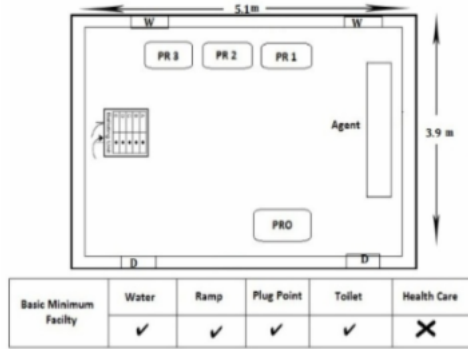

নির্বাচক নিবন্ধন আধিকারিকের স্বাক্ষর

Nazri Naksha

Google Map View

Polling Station Building Front View

Polling Station Front View

Cad View

Key MAP View

1 নাম : আচিয়া খাতুন বিবি স্বামীর নাম: আকবর আলি বাড়ির নং : 090 বয়স : 32 লিঙ্গ : মহিলা	RXT1408889 ফটো উপলব্ধ	2 নাম : আয়েসা খাতুন পিতার নাম: হাফিজুর মোল্যা বাড়ির নং : n0258 বয়স : 29 লিঙ্গ : মহিলা	AMT1292184 ফটো উপলব্ধ	3 নাম : সাফিয়া খাতুন পিতার নাম: আফছার মোল্যা বাড়ির নং : n0252 বয়স : 29 লিঙ্গ : মহিলা	AMT1292945 ফটো উপলব্ধ
4 নাম : ছকিনা খাতুন স্বামীর নাম: সাবির আলি মোল্যা বাড়ির নং : n0269 বয়স : 29 লিঙ্গ : মহিলা	AMT1368356 ফটো উপলব্ধ	5 নাম : রেশীনা খাতুন স্বামীর নাম: আবজার মোল্যা বাড়ির নং : n0274 বয়স : 26 লিঙ্গ : মহিলা	AMT1367135 ফটো উপলব্ধ	6 নাম : সাবিকুন নাহার খাতুন স্বামীর নাম: আমির মোল্যা বাড়ির নং : 112 বয়স : 28 লিঙ্গ : মহিলা	AMT1368299 ফটো উপলব্ধ
7 নাম : রেবেকা খাতুন স্বামীর নাম: সাদিক উদ্দিন সরদার বাড়ির নং : 146 বয়স : 26 লিঙ্গ : মহিলা	AMT1367101 ফটো উপলব্ধ	8 নাম : রাবিয়া খাতুন স্বামীর নাম: আতা উদ্দিন সরদার বাড়ির নং : n0265 বয়স : 26 লিঙ্গ : মহিলা	AMT1367119 ফটো উপলব্ধ	9 নাম : নাজিমা খাতুন সরদার স্বামীর নাম: আব্দুল মান্নান সরদার বাড়ির নং : n0210 বয়স : 34 লিঙ্গ : মহিলা	AMT0604587 ফটো উপলব্ধ
10 নাম : জাহানারা খাতুন গাজী স্বামীর নাম: আব্দুল্লা গাজী বাড়ির নং : n0162 বয়স : 32 লিঙ্গ : মহিলা	AMT1206655 ফটো উপলব্ধ	11 নাম : আয়মান গাজী স্বামীর নাম: হাফিজুল গাজী বাড়ির নং : n0064 বয়স : 49 লিঙ্গ : মহিলা	CXW0914838 ফটো উপলব্ধ	12 নাম : সারফক গাজী পিতার নাম: আসমত গাজী বাড়ির নং : n0161 বয়স : 29 লিঙ্গ : পুরুষ	AMT1206697 ফটো উপলব্ধ
13 নাম : তাজমিরা গাজী স্বামীর নাম: কেরামত গাজী বাড়ির নং : n0240 বয়স : 26 লিঙ্গ : মহিলা	AMT1296847 ফটো উপলব্ধ	14 নাম : আশাবুল গাজী পিতার নাম: সাবির আলি গাজী বাড়ির নং : n0233 বয়স : 28 লিঙ্গ : পুরুষ	AMT1296045 ফটো উপলব্ধ	15 নাম : মিয়াবাজ হোসেন গাজী পিতার নাম: আব্দুর রাসিদ গাজী বাড়ির নং : n0226 বয়স : 35 লিঙ্গ : পুরুষ	AMT0474270 ফটো উপলব্ধ
16 নাম : সাজাহান গাজী পিতার নাম: আকবর গাজী বাড়ির নং : n0162 বয়স : 31 লিঙ্গ : পুরুষ	AMT0944363 ফটো উপলব্ধ	17 নাম : আব্দুর রাসিদ গাজী পিতার নাম: ছাকাতুল্যা গাজী বাড়ির নং : n0224 বয়স : 59 লিঙ্গ : পুরুষ	CXW0111823 ফটো উপলব্ধ	18 নাম : মর্জিনা গাজী স্বামীর নাম: আশাজুর রহমান গাজী বাড়ির নং : n0170 বয়স : 41 লিঙ্গ : মহিলা	CXW3232626 ফটো উপলব্ধ
19 নাম : রাকিবুল মোল্যা পিতার নাম: হাফিজুল মোল্যা বাড়ির নং : 0097 বয়স : 26 লিঙ্গ : পুরুষ	AMT1368331 ফটো উপলব্ধ	20 নাম : সুপিয়া খাতুন পিতার নাম: হাফিজুল মোল্যা বাড়ির নং : 0097 বয়স : 27 লিঙ্গ : মহিলা	AMT1368406 ফটো উপলব্ধ	21 নাম : সিরাজুল গাজী পিতার নাম: মানিক গাজী বাড়ির নং : n0163 বয়স : 38 লিঙ্গ : পুরুষ	CXW3232493 ফটো উপলব্ধ
22 নাম : ফারুক গাজী পিতার নাম: গোলাম বারী গাজী বাড়ির নং : 0097 বয়স : 33 লিঙ্গ : পুরুষ	AMT1334218 ফটো উপলব্ধ	23 নাম : সানজু গাজী পিতার নাম: আকবর গাজী বাড়ির নং : N0162 বয়স : 24 লিঙ্গ : পুরুষ	AMT1432228 ফটো উপলব্ধ	24 নাম : সাহমিনা খাতুন স্বামীর নাম: মিয়াবাজ হোসেন গাজী বাড়ির নং : N0226 বয়স : 28 লিঙ্গ : মহিলা	YGV1431022 ফটো উপলব্ধ
25 নাম : মহম্মদ গাজী পিতার নাম: রুহুল আমিন গাজী বাড়ির নং : n0138 বয়স : 24 লিঙ্গ : পুরুষ	AMT1428291 ফটো উপলব্ধ	26 নাম : ঝুমা খাতুন স্বামীর নাম: বাকিবুল্যা গাজী বাড়ির নং : N0149 বয়স : 24 লিঙ্গ : মহিলা	AMT1409200 ফটো উপলব্ধ	27 নাম : আকলিমা খাতুন স্বামীর নাম: হাবিবুল্যা গাজী বাড়ির নং : N0149 বয়স : 26 লিঙ্গ : মহিলা	AMT1466291 ফটো উপলব্ধ
28 নাম : মিজানুর গাজী পিতার নাম: এবাদুল গাজী বাড়ির নং : N0165 বয়স : 24 লিঙ্গ : পুরুষ	AMT1474741 ফটো উপলব্ধ	29 নাম : মনোয়ারা খাতুন স্বামীর নাম: সাজাহান গাজী বাড়ির নং : এন0162 বয়স : 24 লিঙ্গ : মহিলা	AMT1506534 ফটো উপলব্ধ	30 নাম : রাকিবুল গাজী পিতার নাম: সালাম গাজী বাড়ির নং : এন0161 বয়স : 24 লিঙ্গ : পুরুষ	AMT1500818 ফটো উপলব্ধ