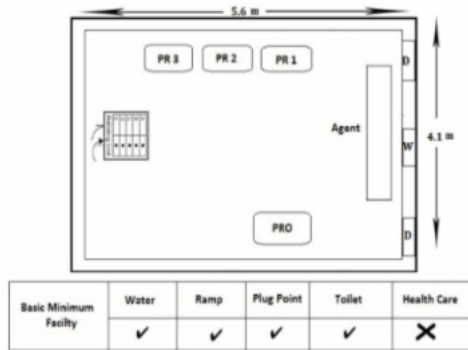

নির্বাচক নিবন্ধন আধিকারিকের স্বাক্ষর

Nazri Naksha

Google Map View

Polling Station Building Front View

Polling Station Front View

Cad View

Key MAP View

1 নাম : মিঠু দালাল (দেবনাথ) স্বামীর নাম: তরুণ দালাল বাড়ির নং : n0247 বয়স : 34 লিঙ্গ : মহিলা	AMT0921528 ফটো উপলব্ধ	2 নাম : সুরোজিত করণ পিতার নাম: শিবরাম করণ বাড়ির নং : 216 বয়স : 27 লিঙ্গ : পুরুষ	AMT1336007 ফটো উপলব্ধ	3 নাম : সন্ধ্যা করন স্বামীর নাম: শঙ্কর করন বাড়ির নং : n0215 বয়স : 57 লিঙ্গ : মহিলা	CXW0918540 ফটো উপলব্ধ
4 নাম : রতন করন পিতার নাম: শঙ্কর করন বাড়ির নং : 399 বয়স : 37 লিঙ্গ : পুরুষ	AMT0378174 ফটো উপলব্ধ	5 নাম : রাকেশ করন পিতার নাম: শংকর করন বাড়ির নং : 399 বয়স : 36 লিঙ্গ : পুরুষ	AMT0378166 ফটো উপলব্ধ	6 নাম : সুবালা করন স্বামীর নাম: গোষ্ঠ করন বাড়ির নং : n0216 বয়স : 81 লিঙ্গ : মহিলা	CXW0918516 ফটো উপলব্ধ
7 নাম : সবিতা করন স্বামীর নাম: শিবরাম করন বাড়ির নং : n0216 বয়স : 49 লিঙ্গ : মহিলা	CXW0918524 ফটো উপলব্ধ	8 নাম : জবা করন স্বামীর নাম: হাজারী করন বাড়ির নং : n0214 বয়স : 87 লিঙ্গ : মহিলা	CXW0918490 ফটো উপলব্ধ	9 নাম : দুলাল করন পিতার নাম: হাজারী করন বাড়ির নং : n0214 বয়স : 52 লিঙ্গ : পুরুষ	CXW0918508 ফটো উপলব্ধ
10 নাম : সুপ্রিয়া করন স্বামীর নাম: দুলাল করন বাড়ির নং : n0214 বয়স : 42 লিঙ্গ : মহিলা	AMT0500504 ফটো উপলব্ধ	11 নাম : শঙ্কর করন পিতার নাম: হাজারী করন বাড়ির নং : 399 বয়স : 61 লিঙ্গ : পুরুষ	CXW0918532 ফটো উপলব্ধ	12 নাম : সরিফা খাতুন স্বামীর নাম: হাইবুল সরদার বাড়ির নং : 0284 বয়স : 28 লিঙ্গ : মহিলা	AMT1100775 ফটো উপলব্ধ
13 নাম : হাইবুল সরদার পিতার নাম: আবুল কাসেম সরদার বাড়ির নং : n0284 বয়স : 26 লিঙ্গ : পুরুষ	AMT1251131 ফটো উপলব্ধ	14 নাম : নাজমুন নাহার খাতুন পিতার নাম: রুহুল আমিন গাজী বাড়ির নং : n0289 বয়স : 29 লিঙ্গ : মহিলা	AMT1236009 ফটো উপলব্ধ	15 নাম : খুকুমনি খাতুন পিতার নাম: রুহুল আমিন গাজী বাড়ির নং : n0290 বয়স : 27 লিঙ্গ : মহিলা	AMT1262583 ফটো উপলব্ধ
16 নাম : জোহোরা খাতুন স্বামীর নাম: তরিকুল মোল্যা বাড়ির নং : n0296 বয়স : 27 লিঙ্গ : মহিলা	AMT1251651 ফটো উপলব্ধ	17 নাম : বিলকিস খাতুন স্বামীর নাম: হাইবুল সরদার বাড়ির নং : 127 বয়স : 31 লিঙ্গ : মহিলা	AMT1337252 ফটো উপলব্ধ	18 নাম : হালিমা গাজী স্বামীর নাম: আমিরন গাজী বাড়ির নং : n0101 বয়স : 49 লিঙ্গ : মহিলা	AMT0629659 ফটো উপলব্ধ
19 নাম : শাহাজাহান গাজী পিতার নাম: আমছেল গাজী বাড়ির নং : n0236 বয়স : 55 লিঙ্গ : পুরুষ	AMT1386291 ফটো উপলব্ধ	20 নাম : রুবিনা খাতুন স্বামীর নাম: রহিম গাজী বাড়ির নং : 0101 বয়স : 26 লিঙ্গ : মহিলা	AMT1367226 ফটো উপলব্ধ	21 নাম : নার্গিস খাতুন পিতার নাম: আরসাদ গাজী বাড়ির নং : N0084 বয়স : 24 লিঙ্গ : মহিলা	AMT1409135 ফটো উপলব্ধ
22 নাম : কারিউল্লা গাজী পিতার নাম: গোলাম গাজী বাড়ির নং : n0281 বয়স : 26 লিঙ্গ : পুরুষ	AMT1255785 ফটো উপলব্ধ	23 নাম : রানু নাথ স্বামীর নাম: সুজয় নাথ বাড়ির নং : n0138 বয়স : 34 লিঙ্গ : মহিলা	AMT0629592 ফটো উপলব্ধ	24 নাম : হাছিনা গাজী স্বামীর নাম: আশরাফ গাজী বাড়ির নং : n0273 বয়স : 35 লিঙ্গ : মহিলা	AMT0759449 ফটো উপলব্ধ
25 নাম : নুরুজ্জামান গাজী পিতার নাম: আজহার গাজী বাড়ির নং : n0262 বয়স : 42 লিঙ্গ : পুরুষ	AMT0498782 ফটো উপলব্ধ	26 নাম : সাইফুদ্দিন গাজী পিতার নাম: রুহুল আমিন গাজী বাড়ির নং : n0180 বয়স : 32 লিঙ্গ : পুরুষ	AMT0500256 ফটো উপলব্ধ	27 নাম : ফিরোজা গাজী স্বামীর নাম: নুরুজ্জামান গাজী বাড়ির নং : n0261 বয়স : 35 লিঙ্গ : মহিলা	AMT0919266 ফটো উপলব্ধ
28 নাম : হালিমা (বিবি) গাজী স্বামীর নাম: হাসানুর গাজী বাড়ির নং : n0090 বয়স : 29 লিঙ্গ : মহিলা	AMT1010610 ফটো উপলব্ধ	29 নাম : সাজিদা বিবি গাজী স্বামীর নাম: আরসাদ গাজী বাড়ির নং : n0101 বয়স : 33 লিঙ্গ : মহিলা	AMT1105311 ফটো উপলব্ধ	30 নাম : মনোয়ারা বিবি গাজী স্বামীর নাম: সাইফুদ্দিন গাজী বাড়ির নং : n0180 বয়স : 37 লিঙ্গ : মহিলা	AMT0783423 ফটো উপলব্ধ