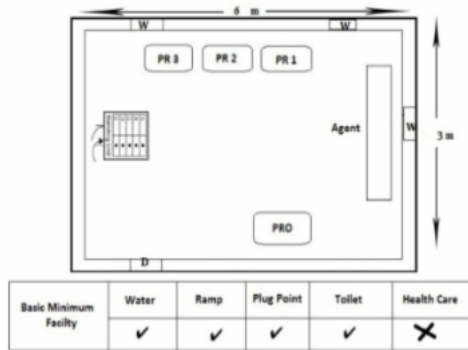

নির্বাচক নিবন্ধন আধিকারিকের স্বাক্ষর

Nazri Naksha

Google Map View

Polling Station Building Front View

Polling Station Front View

Cad View

Key MAP View

1 নাম : তহমিনা মোল্যা পিতার নাম: গহোর মোল্যা বাড়ির নং : n0082 বয়স : 37 লিঙ্গ : মহিলা	AMT0162313 ফটো উপলব্ধ	2 নাম : আলাউদ্দিন মোল্যা পিতার নাম: গহর মোল্যা বাড়ির নং : n0082 বয়স : 35 লিঙ্গ : পুরুষ	AMT0629980 ফটো উপলব্ধ	3 নাম : তাছলিমা খাতুন পিতার নাম: গহর মোল্যা বাড়ির নং : n0082 বয়স : 34 লিঙ্গ : মহিলা	AMT0629923 ফটো উপলব্ধ
4 নাম : মরিয়াম অন্যান্য: সাবুরআলি বাড়ির নং : n0057 বয়স : 74 লিঙ্গ : মহিলা	CXW0665448 ফটো উপলব্ধ	5 নাম : সাহানুর মন্ডল পিতার নাম: সাবুরআলি মন্ডল বাড়ির নং : n0057 বয়স : 57 লিঙ্গ : পুরুষ	CXW2780450 ফটো উপলব্ধ	6 নাম : রহিমা স্বামীর নাম: হারান বাড়ির নং : n0057 বয়স : 54 লিঙ্গ : মহিলা	CXW0665455 ফটো উপলব্ধ
7 নাম : আলিম সরদার মায়ের নাম: আলি সরদার বাড়ির নং : n0057 বয়স : 41 লিঙ্গ : পুরুষ	CXW3414737 ফটো উপলব্ধ	8 নাম : হাসানুর সরদার মায়ের নাম: রহিমা বিবি বাড়ির নং : n0057 বয়স : 31 লিঙ্গ : পুরুষ	AMT0944561 ফটো উপলব্ধ	9 নাম : মিজানুর সরদার মায়ের নাম: রহিমা বিবি বাড়ির নং : n0057 বয়স : 30 লিঙ্গ : পুরুষ	AMT0944603 ফটো উপলব্ধ
10 নাম : ছায়রা স্বামীর নাম: দীনইসলাম বাড়ির নং : n0075 বয়স : 58 লিঙ্গ : মহিলা	CXW0667030 ফটো উপলব্ধ	11 নাম : মোহাম্মদ মিজানুর রহমান পিতার নাম: দীন ইসলাম বাড়ির নং : n0075 বয়স : 39 লিঙ্গ : পুরুষ	CXW3082401 ফটো উপলব্ধ	12 নাম : মাফুরা বিবি সরদার স্বামীর নাম: মিজানুর রহমান সরদার বাড়ির নং : n0075 বয়স : 36 লিঙ্গ : মহিলা	AMT0162412 ফটো উপলব্ধ
13 নাম : রাবেয়া স্বামীর নাম: আমিনুদ্দিন বাড়ির নং : n0079 বয়স : 81 লিঙ্গ : মহিলা	CXW0665463 ফটো উপলব্ধ	14 নাম : হাবিবুল্লা মোল্যা পিতার নাম: আব্দুর রসিদ মোল্যা বাড়ির নং : n0079 বয়স : 35 লিঙ্গ : পুরুষ	AMT0500579 ফটো উপলব্ধ	15 নাম : ফতেমা বিবি স্বামীর নাম: জিয়াবুল গাজী বাড়ির নং : n0126 বয়স : 35 লিঙ্গ : মহিলা	AMT0629881 ফটো উপলব্ধ
16 নাম : জামিলা বিবি স্বামীর নাম: হারান বাড়ির নং : n0085 বয়স : 87 লিঙ্গ : মহিলা	WB/14/096/378771 ফটো উপলব্ধ	17 নাম : তহমিনা মন্ডল স্বামীর নাম: জাফরুল্লা মন্ডল বাড়ির নং : n0095 বয়স : 33 লিঙ্গ : মহিলা	AMT0629873 ফটো উপলব্ধ	18 নাম : আজিদা স্বামীর নাম: সরিফুল বাড়ির নং : n0089 বয়স : 51 লিঙ্গ : মহিলা	CXW0665604 ফটো উপলব্ধ
19 নাম : রফিকুল ইসলাম মণ্ডল পিতার নাম: সাহাবুল মণ্ডল বাড়ির নং : n0057 বয়স : 31 লিঙ্গ : পুরুষ	AMT1105576 ফটো উপলব্ধ	20 নাম : মোমেনা খাতুন পিতার নাম: দীন ইসলাম সরদার বাড়ির নং : n0075 বয়স : 33 লিঙ্গ : মহিলা	AMT1105568 ফটো উপলব্ধ	21 নাম : আনুরা খাতুন পিতার নাম: এসলাম গাজী বাড়ির নং : n0134 বয়স : 29 লিঙ্গ : মহিলা	AMT1105493 ফটো উপলব্ধ
22 নাম : আছমা বিবি মোল্যা স্বামীর নাম: সাইফুদ্দিন মোল্যা বাড়ির নং : n0151 বয়স : 35 লিঙ্গ : মহিলা	SKE0486316 ফটো উপলব্ধ	23 নাম : সাহিনুর মোল্লা স্বামীর নাম: হাবিবুল্লা মোল্লা বাড়ির নং : n0079 বয়স : 31 লিঙ্গ : মহিলা	AMT1207109 ফটো উপলব্ধ	24 নাম : বাকিবিল্লা মোল্লা পিতার নাম: আব্দুর রসিদ মোল্লা বাড়ির নং : n0079 বয়স : 29 লিঙ্গ : পুরুষ	AMT1207091 ফটো উপলব্ধ
25 নাম : রামিছা স্বামীর নাম: এসলাম বাড়ির নং : n0137 বয়স : 58 লিঙ্গ : মহিলা	CXW0671156 ফটো উপলব্ধ	26 নাম : সামসুর নাহার খাতুন পিতার নাম: সওকত মন্ডল বাড়ির নং : n0096 বয়স : 28 লিঙ্গ : মহিলা	AMT1135052 ফটো উপলব্ধ	27 নাম : সাইফুল মন্ডল পিতার নাম: ছামাদ মন্ডল বাড়ির নং : n0051 বয়স : 37 লিঙ্গ : পুরুষ	AMT1135029 ফটো উপলব্ধ
28 নাম : ফতেমা বিবি স্বামীর নাম: ইউনুচ মন্ডল বাড়ির নং : n0111 বয়স : 40 লিঙ্গ : মহিলা	CXW1224732 ফটো উপলব্ধ	29 নাম : আশরা মন্ডল স্বামীর নাম: আব্দুল্লা মন্ডল বাড়ির নং : n0089 বয়স : 43 লিঙ্গ : মহিলা	CXW2783058 ফটো উপলব্ধ	30 নাম : আবদুল্লা মন্ডল পিতার নাম: আমজাদ মন্ডল বাড়ির নং : n0089 বয়স : 49 লিঙ্গ : পুরুষ	CXW0665612 ফটো উপলব্ধ