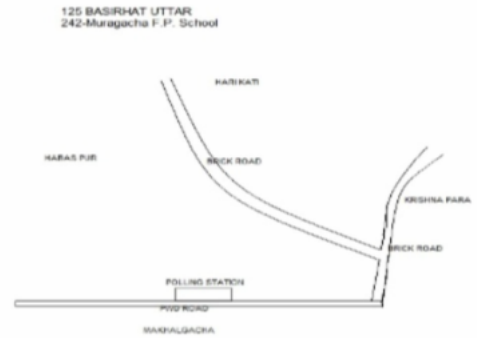

নির্বাচক নিবন্ধন আধিকারিকের স্বাক্ষর

Nazri Naksha

Google Map View

Polling Station Building Front View

Polling Station Front View

Cad View

Key MAP View

1 নাম : তহমিনা মোল্যা পিতার নাম: গহোর মোল্যা বাড়ির নং : n0082 বয়স : 37 লিঙ্গ : মহিলা	AMT0162313 ফটো উপলব্ধ	2 নাম : আলাউদ্দিন মোল্যা পিতার নাম: গহর মোল্যা বাড়ির নং : n0082 বয়স : 35 লিঙ্গ : পুরুষ	AMT0629980 ফটো উপলব্ধ	3 নাম : তাছলিমা খাতুন পিতার নাম: গহর মোল্যা বাড়ির নং : n0082 বয়স : 34 লিঙ্গ : মহিলা	AMT0629923 ফটো উপলব্ধ
4 নাম : মরিয়াম অন্যান্য: সাবুরআলি বাড়ির নং : n0057 বয়স : 74 লিঙ্গ : মহিলা	CXW0665448 ফটো উপলব্ধ	5 নাম : সাহানুর মন্ডল পিতার নাম: সাবুরআলি মন্ডল বাড়ির নং : n0057 বয়স : 57 লিঙ্গ : পুরুষ	CXW2780450 ফটো উপলব্ধ	6 নাম : রহিমা স্বামীর নাম: হারান বাড়ির নং : n0057 বয়স : 54 লিঙ্গ : মহিলা	CXW0665455 ফটো উপলব্ধ
7 নাম : আলিম সরদার মায়ের নাম: আলি সরদার বাড়ির নং : n0057 বয়স : 41 লিঙ্গ : পুরুষ	CXW3414737 ফটো উপলব্ধ	8 নাম : হাসানুর সরদার মায়ের নাম: রহিমা বিবি বাড়ির নং : n0057 বয়স : 31 লিঙ্গ : পুরুষ	AMT0944561 ফটো উপলব্ধ	9 নাম : মিজানুর সরদার মায়ের নাম: রহিমা বিবি বাড়ির নং : n0057 বয়স : 30 লিঙ্গ : পুরুষ	AMT0944603 ফটো উপলব্ধ
10 নাম : ছায়রা স্বামীর নাম: দীনইসলাম বাড়ির নং : n0075 বয়স : 58 লিঙ্গ : মহিলা	CXW0667030 ফটো উপলব্ধ	11 নাম : মোহাম্মদ মিজানুর রহমান পিতার নাম: দীন ইসলাম বাড়ির নং : n0075 বয়স : 39 লিঙ্গ : পুরুষ	CXW3082401 ফটো উপলব্ধ	12 নাম : মাফুরা বিবি সরদার স্বামীর নাম: মিজানুর রহমান সরদার বাড়ির নং : n0075 বয়স : 36 লিঙ্গ : মহিলা	AMT0162412 ফটো উপলব্ধ
13 নাম : রাবেয়া স্বামীর নাম: আমিনুদ্দিন বাড়ির নং : n0079 বয়স : 81 লিঙ্গ : মহিলা	CXW0665463 ফটো উপলব্ধ	14 নাম : হাবিবুল্লা মোল্যা পিতার নাম: আব্দুর রসিদ মোল্যা বাড়ির নং : n0079 বয়স : 35 লিঙ্গ : পুরুষ	AMT0500579 ফটো উপলব্ধ	15 নাম : ফতেমা বিবি স্বামীর নাম: জিয়াবুল গাজী বাড়ির নং : n0126 বয়স : 35 লিঙ্গ : মহিলা	AMT0629881 ফটো উপলব্ধ
16 নাম : জামিলা বিবি স্বামীর নাম: হারান বাড়ির নং : n0085 বয়স : 87 লিঙ্গ : মহিলা	WB/14/096/378771 ফটো উপলব্ধ	17 নাম : তহমিনা মন্ডল স্বামীর নাম: জাফরুল্লা মন্ডল বাড়ির নং : n0095 বয়স : 33 লিঙ্গ : মহিলা	AMT0629873 ফটো উপলব্ধ	18 নাম : আজিদা স্বামীর নাম: সরিফুল বাড়ির নং : n0089 বয়স : 51 লিঙ্গ : মহিলা	CXW0665604 ফটো উপলব্ধ
19 নাম : রফিকুল ইসলাম মণ্ডল পিতার নাম: সাহাবুল মণ্ডল বাড়ির নং : n0057 বয়স : 31 লিঙ্গ : পুরুষ	AMT1105576 ফটো উপলব্ধ	20 নাম : মোমেনা খাতুন পিতার নাম: দীন ইসলাম সরদার বাড়ির নং : n0075 বয়স : 33 লিঙ্গ : মহিলা	AMT1105568 ফটো উপলব্ধ	21 নাম : আনুরা খাতুন পিতার নাম: এসলাম গাজী বাড়ির নং : n0134 বয়স : 29 লিঙ্গ : মহিলা	AMT1105493 ফটো উপলব্ধ
22 নাম : আছমা বিবি মোল্যা স্বামীর নাম: সাইফুদ্দিন মোল্যা বাড়ির নং : n0151 বয়স : 35 লিঙ্গ : মহিলা	SKE0486316 ফটো উপলব্ধ	23 নাম : সাহিনুর মোল্লা স্বামীর নাম: হাবিবুল্লা মোল্লা বাড়ির নং : n0079 বয়স : 31 লিঙ্গ : মহিলা	AMT1207109 ফটো উপলব্ধ	24 নাম : বাকিবিল্লা মোল্লা পিতার নাম: আব্দুর রসিদ মোল্লা বাড়ির নং : n0079 বয়স : 29 লিঙ্গ : পুরুষ	AMT1207091 ফটো উপলব্ধ
25 নাম : রামিছা স্বামীর নাম: এসলাম বাড়ির নং : n0137 বয়স : 58 লিঙ্গ : মহিলা	CXW0671156 ফটো উপলব্ধ	26 নাম : সামসুর নাহার খাতুন পিতার নাম: সওকত মন্ডল বাড়ির নং : n0096 বয়স : 28 লিঙ্গ : মহিলা	AMT1135052 ফটো উপলব্ধ	27 নাম : সাইফুল মন্ডল পিতার নাম: ছামাদ মন্ডল বাড়ির নং : n0051 বয়স : 37 লিঙ্গ : পুরুষ	AMT1135029 ফটো উপলব্ধ
28 নাম : ফতেমা বিবি স্বামীর নাম: ইউনুচ মন্ডল বাড়ির নং : n0111 বয়স : 40 লিঙ্গ : মহিলা	CXW1224732 ফটো উপলব্ধ	29 নাম : আশরা মন্ডল স্বামীর নাম: আব্দুল্লা মন্ডল বাড়ির নং : n0089 বয়স : 43 লিঙ্গ : মহিলা	CXW2783058 ফটো উপলব্ধ	30 নাম : আবদুল্লা মন্ডল পিতার নাম: আমজাদ মন্ডল বাড়ির নং : n0089 বয়স : 49 লিঙ্গ : পুরুষ	CXW0665612 ফটো উপলব্ধ