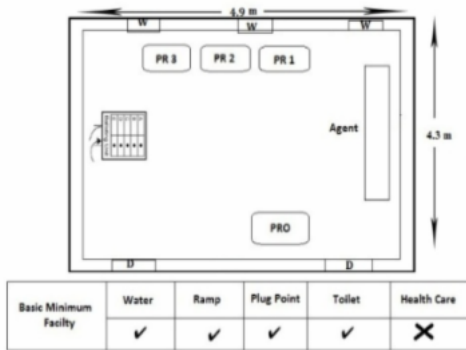

নির্বাচক নিবন্ধন আধিকারিকের স্বাক্ষর

Nazri Naksha

Google Map View

Polling Station Building Front View

Polling Station Front View

Cad View

Key MAP View

1 নাম : রাজু মন্ডল পিতার নাম: আব্দুস সাত্তার বাড়ির নং : n0159 বয়স : 45 লিঙ্গ : পুরুষ	CXW3068954 ফটো উপলব্ধ	2 নাম : আরিফা খাতুন স্বামীর নাম: সাইফুদ্দিন গাজী বাড়ির নং : n0158 বয়স : 36 লিঙ্গ : মহিলা	AMT0228114 ফটো উপলব্ধ	3 নাম : সাহানারা বিবি স্বামীর নাম: আব্দুজ্জাদ আদ্বি মন্ডল বাড়ির নং : n0028 বয়স : 33 লিঙ্গ : মহিলা	AMT1283175 ফটো উপলব্ধ
4 নাম : রাইহান মন্ডল পিতার নাম: সওকাত আলী মন্ডল বাড়ির নং : n0167 বয়স : 27 লিঙ্গ : পুরুষ	AMT1207505 ফটো উপলব্ধ	5 নাম : সেরিনা মোল্লা স্বামীর নাম: সওকাত মোল্লা বাড়ির নং : n0050 বয়স : 60 লিঙ্গ : মহিলা	CXW0612846 ফটো উপলব্ধ	6 নাম : সওকাত আলী পিতার নাম: ময়নুদ্দিন মোল্লা বাড়ির নং : n0050 বয়স : 67 লিঙ্গ : পুরুষ	CXW0612838 ফটো উপলব্ধ
7 নাম : আব্দুল কাইয়ুম মোল্লা পিতার নাম: শওকাত আলী মোল্লা বাড়ির নং : n0050 বয়স : 31 লিঙ্গ : পুরুষ	AMT0783688 ফটো উপলব্ধ	8 নাম : শৌভিক খাঁড়া পিতার নাম: নাথুরাম খাঁড়া বাড়ির নং : 0013 বয়স : 24 লিঙ্গ : পুরুষ	AMT1468990 ফটো উপলব্ধ	9 নাম : দিপঙ্কর খাঁড়া পিতার নাম: গৌরমোহন খাঁড়া বাড়ির নং : n0014 বয়স : 41 লিঙ্গ : পুরুষ	CXW2865376 ফটো উপলব্ধ
10 নাম : গৌরমোহন খাঁড়া পিতার নাম: সুবোল খাঁড়া বাড়ির নং : n0014 বয়স : 80 লিঙ্গ : পুরুষ	CXW3067501 ফটো উপলব্ধ	11 নাম : সুদীপা খাঁড়া স্বামীর নাম: নাথুরাম খাঁড়া বাড়ির নং : n0013 বয়স : 42 লিঙ্গ : মহিলা	CXW2865368 ফটো উপলব্ধ	12 নাম : গুন্ডা খাঁড়া স্বামীর নাম: গৌরমোহন খাঁড়া বাড়ির নং : n0014 বয়স : 71 লিঙ্গ : মহিলা	CXW1170398 ফটো উপলব্ধ
13 নাম : বাসুদেব খাঁড়া পিতার নাম: সুবল খাঁড়া বাড়ির নং : n0010 বয়স : 86 লিঙ্গ : পুরুষ	CXW0610790 ফটো উপলব্ধ	14 নাম : নমিতা খাঁড়া স্বামীর নাম: বাসুদেব খাঁড়া বাড়ির নং : n0010 বয়স : 76 লিঙ্গ : মহিলা	CXW3324563 ফটো উপলব্ধ	15 নাম : জয়দেব খাঁড়া পিতার নাম: সুবোল খাঁড়া বাড়ির নং : n0011 বয়স : 84 লিঙ্গ : পুরুষ	CXW3067519 ফটো উপলব্ধ
16 নাম : ইলা খাঁড়া স্বামীর নাম: জয়দেব খাঁড়া বাড়ির নং : n0011 বয়স : 73 লিঙ্গ : মহিলা	CXW1170380 ফটো উপলব্ধ	17 নাম : বিশ্বজিত খাঁড়া পিতার নাম: জয়দেব খাঁড়া বাড়ির নং : n0011 বয়স : 53 লিঙ্গ : পুরুষ	CXW1222488 ফটো উপলব্ধ	18 নাম : সঞ্জিত খাঁড়া পিতার নাম: জয়দেব খাঁড়া বাড়ির নং : n0011 বয়স : 51 লিঙ্গ : পুরুষ	CXW0610782 ফটো উপলব্ধ
19 নাম : রোকিয়া বিবি গাজী স্বামীর নাম: কাদের গাজী বাড়ির নং : n0011 বয়স : 47 লিঙ্গ : মহিলা	CXW1222876 ফটো উপলব্ধ	20 নাম : নাথুরাম খাঁড়া পিতার নাম: সুবল খাঁড়া বাড়ির নং : n0013 বয়স : 77 লিঙ্গ : পুরুষ	CXW0610824 ফটো উপলব্ধ	21 নাম : ইরিমা মন্ডল স্বামীর নাম: গোলাম রসুল মন্ডল বাড়ির নং : n0013 বয়স : 36 লিঙ্গ : মহিলা	AMT0378406 ফটো উপলব্ধ
22 নাম : আজমিরা খাতুন পিতার নাম: রফিকুল মোল্লা বাড়ির নং : n0196 বয়স : 39 লিঙ্গ : মহিলা	SKE0088112 ফটো উপলব্ধ	23 নাম : তমা খাতুন মায়ের নাম: ছামচুর নাহার মন্ডল বাড়ির নং : n0204 বয়স : 26 লিঙ্গ : মহিলা	AMT1333079 ফটো উপলব্ধ	24 নাম : রোকিয়া খাতুন পিতার নাম: সফি, কুল বাড়ির নং : 66 বয়স : 23 লিঙ্গ : মহিলা	AMT1552215 ফটো উপলব্ধ
25 নাম : রেবেকা খাতুন পিতার নাম: তোফাজ্জেল মন্ডল বাড়ির নং : 69 বয়স : 32 লিঙ্গ : মহিলা	AMT1545896 ফটো উপলব্ধ	26 নাম : রুনা খাতুন স্বামীর নাম: মিজানুর রহমান মন্ডল বাড়ির নং : 24 বয়স : 23 লিঙ্গ : মহিলা	AMT1554229 ফটো উপলব্ধ	27 নাম : খুকুমনি খাতুন স্বামীর নাম: ফারুক গাজী বাড়ির নং : 18 বয়স : 27 লিঙ্গ : মহিলা	AMT1547173 ফটো উপলব্ধ
28 নাম : সেরিনা খাতুন মোল্লা স্বামীর নাম: মিজানুর মোল্লা বাড়ির নং : n0129 বয়স : 32 লিঙ্গ : মহিলা	AMT0783738 ফটো উপলব্ধ	29 নাম : রাধেশ্যাম খাঁড়া পিতার নাম: সুবল চন্দ্র খাঁড়া বাড়ির নং : n0012 বয়স : 76 লিঙ্গ : পুরুষ	CXW0926584 ফটো উপলব্ধ	30 নাম : দুলালী খাঁড়া স্বামীর নাম: রাধেশ্যাম খাঁড়া বাড়ির নং : n0012 বয়স : 58 লিঙ্গ : মহিলা	CXW0926592 ফটো উপলব্ধ