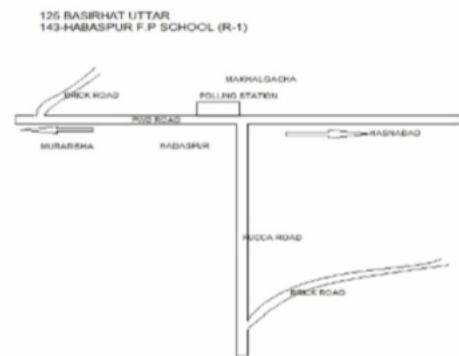

নির্বাচক নিবন্ধন আধিকারিকের স্বাক্ষর

Nazri Naksha

Google Map View

Polling Station Building Front View

Polling Station Front View

Cad View

Key MAP View

1 নাম : রাজু মন্ডল পিতার নাম: আব্দুস সাত্তার বাড়ির নং : n0159 বয়স : 45 লিঙ্গ : পুরুষ	CXW3068954 ফটো উপলব্ধ	2 নাম : আরিফা খাতুন স্বামীর নাম: সাইফুদ্দিন গাজী বাড়ির নং : n0158 বয়স : 36 লিঙ্গ : মহিলা	AMT0228114 ফটো উপলব্ধ	3 নাম : সাহানারা বিবি স্বামীর নাম: আব্দুজ্জাদ আদ্বি মন্ডল বাড়ির নং : n0028 বয়স : 33 লিঙ্গ : মহিলা	AMT1283175 ফটো উপলব্ধ
4 নাম : রাইহান মন্ডল পিতার নাম: সওকাত আলী মন্ডল বাড়ির নং : n0167 বয়স : 27 লিঙ্গ : পুরুষ	AMT1207505 ফটো উপলব্ধ	5 নাম : সেরিনা মোল্লা স্বামীর নাম: সওকাত মোল্লা বাড়ির নং : n0050 বয়স : 60 লিঙ্গ : মহিলা	CXW0612846 ফটো উপলব্ধ	6 নাম : সওকাত আলী পিতার নাম: ময়নুদ্দিন মোল্লা বাড়ির নং : n0050 বয়স : 67 লিঙ্গ : পুরুষ	CXW0612838 ফটো উপলব্ধ
7 নাম : আব্দুল কাইয়ুম মোল্লা পিতার নাম: শওকাত আলী মোল্লা বাড়ির নং : n0050 বয়স : 31 লিঙ্গ : পুরুষ	AMT0783688 ফটো উপলব্ধ	8 নাম : শৌভিক খাঁড়া পিতার নাম: নাথুরাম খাঁড়া বাড়ির নং : 0013 বয়স : 24 লিঙ্গ : পুরুষ	AMT1468990 ফটো উপলব্ধ	9 নাম : দিপঙ্কর খাঁড়া পিতার নাম: গৌরমোহন খাঁড়া বাড়ির নং : n0014 বয়স : 41 লিঙ্গ : পুরুষ	CXW2865376 ফটো উপলব্ধ
10 নাম : গৌরমোহন খাঁড়া পিতার নাম: সুবোল খাঁড়া বাড়ির নং : n0014 বয়স : 80 লিঙ্গ : পুরুষ	CXW3067501 ফটো উপলব্ধ	11 নাম : সুদীপা খাঁড়া স্বামীর নাম: নাথুরাম খাঁড়া বাড়ির নং : n0013 বয়স : 42 লিঙ্গ : মহিলা	CXW2865368 ফটো উপলব্ধ	12 নাম : গুন্ডা খাঁড়া স্বামীর নাম: গৌরমোহন খাঁড়া বাড়ির নং : n0014 বয়স : 71 লিঙ্গ : মহিলা	CXW1170398 ফটো উপলব্ধ
13 নাম : বাসুদেব খাঁড়া পিতার নাম: সুবল খাঁড়া বাড়ির নং : n0010 বয়স : 86 লিঙ্গ : পুরুষ	CXW0610790 ফটো উপলব্ধ	14 নাম : নমিতা খাঁড়া স্বামীর নাম: বাসুদেব খাঁড়া বাড়ির নং : n0010 বয়স : 76 লিঙ্গ : মহিলা	CXW3324563 ফটো উপলব্ধ	15 নাম : জয়দেব খাঁড়া পিতার নাম: সুবোল খাঁড়া বাড়ির নং : n0011 বয়স : 84 লিঙ্গ : পুরুষ	CXW3067519 ফটো উপলব্ধ
16 নাম : ইলা খাঁড়া স্বামীর নাম: জয়দেব খাঁড়া বাড়ির নং : n0011 বয়স : 73 লিঙ্গ : মহিলা	CXW1170380 ফটো উপলব্ধ	17 নাম : বিশ্বজিত খাঁড়া পিতার নাম: জয়দেব খাঁড়া বাড়ির নং : n0011 বয়স : 53 লিঙ্গ : পুরুষ	CXW1222488 ফটো উপলব্ধ	18 নাম : সঞ্জিত খাঁড়া পিতার নাম: জয়দেব খাঁড়া বাড়ির নং : n0011 বয়স : 51 লিঙ্গ : পুরুষ	CXW0610782 ফটো উপলব্ধ
19 নাম : রোকিয়া বিবি গাজী স্বামীর নাম: কাদের গাজী বাড়ির নং : n0011 বয়স : 47 লিঙ্গ : মহিলা	CXW1222876 ফটো উপলব্ধ	20 নাম : নাথুরাম খাঁড়া পিতার নাম: সুবল খাঁড়া বাড়ির নং : n0013 বয়স : 77 লিঙ্গ : পুরুষ	CXW0610824 ফটো উপলব্ধ	21 নাম : ইরিমা মন্ডল স্বামীর নাম: গোলাম রসুল মন্ডল বাড়ির নং : n0013 বয়স : 36 লিঙ্গ : মহিলা	AMT0378406 ফটো উপলব্ধ
22 নাম : আজমিরা খাতুন পিতার নাম: রফিকুল মোল্লা বাড়ির নং : n0196 বয়স : 39 লিঙ্গ : মহিলা	SKE0088112 ফটো উপলব্ধ	23 নাম : তমা খাতুন মায়ের নাম: ছামচুর নাহার মন্ডল বাড়ির নং : n0204 বয়স : 26 লিঙ্গ : মহিলা	AMT1333079 ফটো উপলব্ধ	24 নাম : রোকিয়া খাতুন পিতার নাম: সফি, কুল বাড়ির নং : 66 বয়স : 23 লিঙ্গ : মহিলা	AMT1552215 ফটো উপলব্ধ
25 নাম : রেবেকা খাতুন পিতার নাম: তোফাজ্জেল মন্ডল বাড়ির নং : 69 বয়স : 32 লিঙ্গ : মহিলা	AMT1545896 ফটো উপলব্ধ	26 নাম : রুনা খাতুন স্বামীর নাম: মিজানুর রহমান মন্ডল বাড়ির নং : 24 বয়স : 23 লিঙ্গ : মহিলা	AMT1554229 ফটো উপলব্ধ	27 নাম : খুকুমনি খাতুন স্বামীর নাম: ফারুক গাজী বাড়ির নং : 18 বয়স : 27 লিঙ্গ : মহিলা	AMT1547173 ফটো উপলব্ধ
28 নাম : সেরিনা খাতুন মোল্লা স্বামীর নাম: মিজানুর মোল্লা বাড়ির নং : n0129 বয়স : 32 লিঙ্গ : মহিলা	AMT0783738 ফটো উপলব্ধ	29 নাম : রাধেশ্যাম খাঁড়া পিতার নাম: সুবল চন্দ্র খাঁড়া বাড়ির নং : n0012 বয়স : 76 লিঙ্গ : পুরুষ	CXW0926584 ফটো উপলব্ধ	30 নাম : দুলালী খাঁড়া স্বামীর নাম: রাধেশ্যাম খাঁড়া বাড়ির নং : n0012 বয়স : 58 লিঙ্গ : মহিলা	CXW0926592 ফটো উপলব্ধ