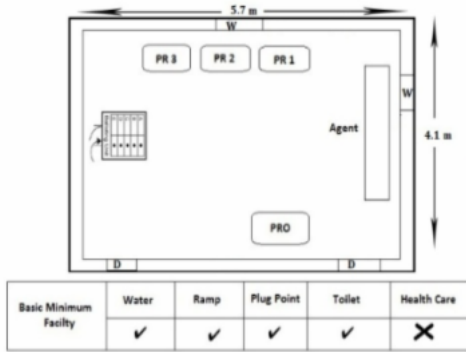

নির্বাচক নিবন্ধন আধিকারিকের স্বাক্ষর

Nazri Naksha

Google Map View

Polling Station Building Front View

Polling Station Front View

Cad View

Key MAP View

1 নাম : হালিমা বিবি স্বামীর নাম : মুহিউদ্দিন মোহা বাড়ির নং : n0116 বয়স : 29 লিঙ্গ : মহিলা	AMT1207448 ফটো উপলব্ধ	2 নাম : নমিতা কয়াল স্বামীর নাম : ধীরেন্দ্র নাথ কয়াল বাড়ির নং : n0091 বয়স : 73 লিঙ্গ : মহিলা	CXW0612994 ফটো উপলব্ধ	3 নাম : রব্ব কয়াল (ঘোষ) স্বামীর নাম : দেবপ্রসাদ কয়াল বাড়ির নং : n0070 বয়স : 37 লিঙ্গ : মহিলা	AMT1010883 ফটো উপলব্ধ
4 নাম : সহদেব খাড়া পিতার নাম : কেশব খাড়া বাড়ির নং : n0053 বয়স : 66 লিঙ্গ : পুরুষ	CXW0614149 ফটো উপলব্ধ	5 নাম : রনি খাড়া পিতার নাম : হারুলাল খাড়া বাড়ির নং : n0061 বয়স : 29 লিঙ্গ : মহিলা	AMT1135151 ফটো উপলব্ধ	6 নাম : হারুলাল খাড়া পিতার নাম : দুলাল খাড়া বাড়ির নং : n0061 বয়স : 65 লিঙ্গ : পুরুষ	CXW0614032 ফটো উপলব্ধ
7 নাম : ভরত খাড়া পিতার নাম : দুলাল খাড়া বাড়ির নং : n0061 বয়স : 76 লিঙ্গ : পুরুষ	CXW0614024 ফটো উপলব্ধ	8 নাম : মমতা খাড়া স্বামীর নাম : হারুলাল খাড়া বাড়ির নং : n0061 বয়স : 56 লিঙ্গ : মহিলা	CXW0614057 ফটো উপলব্ধ	9 নাম : শ্যামলী খাড়া স্বামীর নাম : ভরত খাড়া বাড়ির নং : n0061 বয়স : 61 লিঙ্গ : মহিলা	CXW0614040 ফটো উপলব্ধ
10 নাম : সমীর খাড়া পিতার নাম : অরবিন্দ খাড়া বাড়ির নং : n0064 বয়স : 61 লিঙ্গ : পুরুষ	CXW0613968 ফটো উপলব্ধ	11 নাম : দীপিকা খাড়া পিতার নাম : অরবিন্দ খাড়া বাড়ির নং : n0064 বয়স : 55 লিঙ্গ : মহিলা	CXW0613976 ফটো উপলব্ধ	12 নাম : সঞ্জীব খাড়া পিতার নাম : অরবিন্দ খাড়া বাড়ির নং : n0064 বয়স : 54 লিঙ্গ : পুরুষ	CXW0613984 ফটো উপলব্ধ
13 নাম : মৌসুমী খাড়া পিতার নাম : অরবিন্দ খাড়া বাড়ির নং : n0064 বয়স : 51 লিঙ্গ : মহিলা	CXW0614008 ফটো উপলব্ধ	14 নাম : মাধবী খাড়া স্বামীর নাম : সরল খাড়া বাড়ির নং : n0050 বয়স : 64 লিঙ্গ : মহিলা	CXW0614297 ফটো উপলব্ধ	15 নাম : সুদীপ খাড়া পিতার নাম : সরল খাড়া বাড়ির নং : n0050 বয়স : 35 লিঙ্গ : পুরুষ	AMT0378695 ফটো উপলব্ধ
16 নাম : মিঠু খাড়া স্বামীর নাম : সুশান্ত খাড়া বাড়ির নং : n0051 বয়স : 46 লিঙ্গ : মহিলা	CXW3068368 ফটো উপলব্ধ	17 নাম : দিপালী খাড়া স্বামীর নাম : সহদেব খাড়া বাড়ির নং : n0053 বয়স : 54 লিঙ্গ : মহিলা	CXW0614156 ফটো উপলব্ধ	18 নাম : রমেশ খাড়া পিতার নাম : কেশব খাড়া বাড়ির নং : n0053 বয়স : 45 লিঙ্গ : পুরুষ	CXW0614164 ফটো উপলব্ধ
19 নাম : সর্বাণী খাড়া পিতার নাম : রমেশ খাড়া বাড়ির নং : n0053 বয়স : 30 লিঙ্গ : মহিলা	AMT1010891 ফটো উপলব্ধ	20 নাম : পৃথ্বীরাজ খাড়া পিতার নাম : সহদেব খাড়া বাড়ির নং : n0053 বয়স : 30 লিঙ্গ : পুরুষ	AMT1010974 ফটো উপলব্ধ	21 নাম : অনন্ত খাড়া পিতার নাম : পঞ্চানন খাড়া বাড়ির নং : n0059 বয়স : 59 লিঙ্গ : পুরুষ	CXW0614107 ফটো উপলব্ধ
22 নাম : নিলিমা খাড়া স্বামীর নাম : অনন্ত খাড়া বাড়ির নং : n0059 বয়স : 53 লিঙ্গ : মহিলা	CXW0614115 ফটো উপলব্ধ	23 নাম : অসিম খাড়া পিতার নাম : পঞ্চানন খাড়া বাড়ির নং : n0059 বয়স : 55 লিঙ্গ : পুরুষ	CXW0614123 ফটো উপলব্ধ	24 নাম : কনিকা খাড়া স্বামীর নাম : আনন্দ খাড়া বাড়ির নং : n0059 বয়স : 42 লিঙ্গ : মহিলা	CXW3214004 ফটো উপলব্ধ
25 নাম : রমা খাড়া স্বামীর নাম : অসীম খাড়া বাড়ির নং : n0059 বয়স : 39 লিঙ্গ : মহিলা	CXW3410230 ফটো উপলব্ধ	26 নাম : মালতী খাড়া স্বামীর নাম : অরবিন্দ খাড়া বাড়ির নং : n0064 বয়স : 84 লিঙ্গ : মহিলা	CXW0613950 ফটো উপলব্ধ	27 নাম : সরল খাড়া পিতার নাম : যুগল খাড়া বাড়ির নং : n0050 বয়স : 71 লিঙ্গ : পুরুষ	CXW0614289 ফটো উপলব্ধ
28 নাম : সুশান্ত খাড়া পিতার নাম : যুগল খাড়া বাড়ির নং : n0051 বয়স : 56 লিঙ্গ : পুরুষ	CXW3068350 ফটো উপলব্ধ	29 নাম : রামচন্দ্র খাড়া পিতার নাম : দুলাল খাড়া বাড়ির নং : n0054 বয়স : 86 লিঙ্গ : পুরুষ	CXW0614065 ফটো উপলব্ধ	30 নাম : উজ্জ্বলা খাড়া স্বামীর নাম : রামচন্দ্র খাড়া বাড়ির নং : n0054 বয়স : 71 লিঙ্গ : মহিলা	CXW0614073 ফটো উপলব্ধ