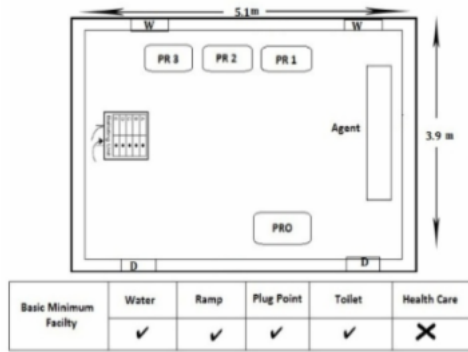

নির্বাচক নিবন্ধন আধিকারিকের স্বাক্ষর

Nazri Naksha

Google Map View

Polling Station Building Front View

Polling Station Front View

Cad View

Key MAP View

বিধানসভা নির্বাচনক্ষেত্রের নং, নাম : 125-বসিরহাট উত্তর
ভাগ নং, নাম : 1-উত্তর চাঁদপুর