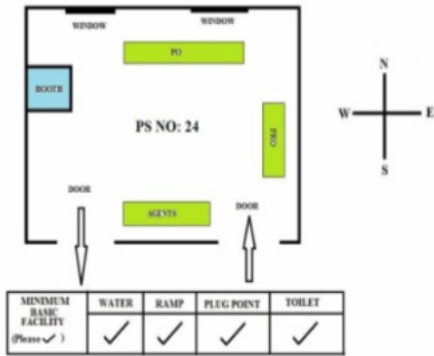

নির্বাচক নিবন্ধন আধিকারিকের স্বাক্ষর

Nazri Naksha

Google Map View

Polling Station Building Front View

Polling Station Front View

Cad View

Key MAP View

বিধানসভা নির্বাচনক্ষেত্রের নং, নাম : 125-বসিরহাট উত্তর
ভাগ নং, নাম : 1-পশ্চিম ধান্যকুড়িয়া বিশ্বাস পাড়া