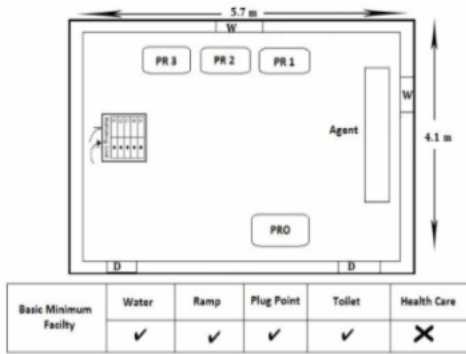

নির্বাচক নিবন্ধন আধিকারিকের স্বাক্ষর

Nazri Naksha

Google Map View

Polling Station Building Front View

Polling Station Front View

Cad View

Key MAP View

1 নাম : বিলকিস খাতুন স্বামীর নাম: আওরঙ্গজেব মোল্যা বাড়ির নং : n0239 বয়স : 34 লিঙ্গ : মহিলা	AMT0383836 ফটো উপলব্ধ	2 নাম : আছিয়া খাতুন পিতার নাম: আকবর মন্ডল বাড়ির নং : n0143 বয়স : 36 লিঙ্গ : মহিলা	AMT0501742 ফটো উপলব্ধ	3 নাম : সেলিমা বিবি স্বামীর নাম: হাফিজুল মন্ডল বাড়ির নং : n0102 বয়স : 40 লিঙ্গ : মহিলা	CXW3213428 ফটো উপলব্ধ
4 নাম : সাইনুর খাতুন স্বামীর নাম: সাইফুল গাজী বাড়ির নং : n0188 বয়স : 34 লিঙ্গ : মহিলা	AMT0379362 ফটো উপলব্ধ	5 নাম : নার্গিস পারভীন স্বামীর নাম: হবিবর মোল্যা বাড়ির নং : n0103 বয়স : 39 লিঙ্গ : মহিলা	CXW3213675 ফটো উপলব্ধ	6 নাম : হালিমা খাতুন স্বামীর নাম: আবুল ফারহাদ মোল্লা বাড়ির নং : n0268 বয়স : 29 লিঙ্গ : মহিলা	SKE1054741 ফটো উপলব্ধ
7 নাম : নিজামউদ্দিন মোল্ল্যা পিতার নাম: মহাতাবউদ্দিন মোল্ল্যা বাড়ির নং : n0086 বয়স : 46 লিঙ্গ : পুরুষ	CXW1222256 ফটো উপলব্ধ	8 নাম : মেহেরুল্লাহ মোল্ল্যা স্বামীর নাম: নিজামউদ্দিন মোল্ল্যা বাড়ির নং : n0086 বয়স : 42 লিঙ্গ : মহিলা	CXW2864981 ফটো উপলব্ধ	9 নাম : সেরিনা খাতুন স্বামীর নাম: গোলাম রহমান মোল্যা বাড়ির নং : n0103 বয়স : 28 লিঙ্গ : মহিলা	AMT1174697 ফটো উপলব্ধ
10 নাম : সাহেলা তারাম্ম পিতার নাম: নিজামউদ্দিন মোল্যা বাড়ির নং : 0086 বয়স : 23 লিঙ্গ : মহিলা	AMT1542059 ফটো উপলব্ধ	11 নাম : মুসলিমা খাতুন স্বামীর নাম: তারিফুল মোল্যা বাড়ির নং : 0054 বয়স : 31 লিঙ্গ : মহিলা	NVY0940833 ফটো উপলব্ধ	12 নাম : সুফিয়া খাতুন পিতার নাম: আবুল হোসেন গাজী বাড়ির নং : 0049 বয়স : 31 লিঙ্গ : মহিলা	AMT0926428 ফটো উপলব্ধ
13 নাম : সেলীমা খাতুন পিতার নাম: খাদেম আলি মোল্লা বাড়ির নং : 0012 বয়স : 46 লিঙ্গ : মহিলা	CXW2826360 ফটো উপলব্ধ	14 নাম : মাসুমা খাতুন পিতার নাম: আব্দুল মোহিত ঢালি বাড়ির নং : 0011 বয়স : 31 লিঙ্গ : মহিলা	NVY1126580 ফটো উপলব্ধ	15 নাম : রুমিয়া আক্তার স্বামীর নাম: সালমান গাজী বাড়ির নং : 0259 বয়স : 27 লিঙ্গ : মহিলা	YGV1550656 ফটো উপলব্ধ
16 নাম : সালমান গাজী পিতার নাম: রফিকুল গাজী বাড়ির নং : n0259 বয়স : 26 লিঙ্গ : পুরুষ	AMT1264423 ফটো উপলব্ধ	17 নাম : নিশাত আঞ্জুম পিতার নাম: নিজামউদ্দিন মোল্যা বাড়ির নং : n0267 বয়স : 25 লিঙ্গ : মহিলা	AMT1352194 ফটো উপলব্ধ	18 নাম : বেবিনুর খাতুন পিতার নাম: খোদাবক্স মন্ডল বাড়ির নং : n0243 বয়স : 27 লিঙ্গ : মহিলা	AMT1276070 ফটো উপলব্ধ
19 নাম : পারুল খাতুন পিতার নাম: রফিকুল মন্ডল বাড়ির নং : n0248 বয়স : 26 লিঙ্গ : মহিলা	AMT1299056 ফটো উপলব্ধ	20 নাম : সায়মা খাতুন স্বামীর নাম: সাহানুর গাজী বাড়ির নং : n0162 বয়স : 38 লিঙ্গ : মহিলা	CXW3216736 ফটো উপলব্ধ	21 নাম : খাদিজা খাতুন অন্যান্য: গোলাম বারি বাড়ির নং : n0263 বয়স : 35 লিঙ্গ : মহিলা	AMT1284645 ফটো উপলব্ধ
22 নাম : আজমিরা খাতুন পিতার নাম: রুদস মন্ডল বাড়ির নং : n0253 বয়স : 27 লিঙ্গ : মহিলা	AMT1269828 ফটো উপলব্ধ	23 নাম : মামনি খাতুন পিতার নাম: মোঃআব্দুল ওয়াহব মন্ডল বাড়ির নং : n0106 বয়স : 33 লিঙ্গ : মহিলা	AMT0632091 ফটো উপলব্ধ	24 নাম : সালমা খাতুন পিতার নাম: মোনাজাত আলী গাজী বাড়ির নং : n0164 বয়স : 37 লিঙ্গ : মহিলা	CXW3491891 ফটো উপলব্ধ
25 নাম : জাহানারা খাতুন গাজী স্বামীর নাম: জাহাঙ্গির গাজী বাড়ির নং : n0247 বয়স : 29 লিঙ্গ : মহিলা	AMT1258722 ফটো উপলব্ধ	26 নাম : নাজমুর নাহার গাজী অন্যান্য: আতাউর রহমান গাজী বাড়ির নং : n0249 বয়স : 28 লিঙ্গ : মহিলা	AMT1275882 ফটো উপলব্ধ	27 নাম : সাহিদ আলি গাজী পিতার নাম: অজেদ গাজী বাড়ির নং : n0257 বয়স : 26 লিঙ্গ : পুরুষ	AMT1285980 ফটো উপলব্ধ
28 নাম : সিদ্দিক গাজী পিতার নাম: কওছার গাজী বাড়ির নং : n0256 বয়স : 29 লিঙ্গ : পুরুষ	AMT1281450 ফটো উপলব্ধ	29 নাম : জামিলা গাজী পিতার নাম: কাদের গাজী বাড়ির নং : n0187 বয়স : 37 লিঙ্গ : মহিলা	CXW3491859 ফটো উপলব্ধ	30 নাম : সাইফুল গাজী পিতার নাম: ছামাদ গাজী বাড়ির নং : n0047 বয়স : 31 লিঙ্গ : পুরুষ	AMT0923854 ফটো উপলব্ধ