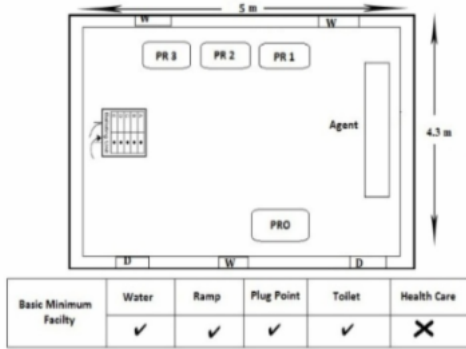

নির্বাচক নিবন্ধন আধিকারিকের স্বাক্ষর

Nazri Naksha

Google Map View

Polling Station Building Front View

Polling Station Front View

Cad View

Key MAP View

1 নাম : মুসলিমা মন্ডল স্বামীর নাম: সিরাজুল ইসলাম মন্ডল বাড়ির নং : n0106 বয়স : 46 লিঙ্গ : মহিলা	CXW3069564 ফটো উপলব্ধ	2 নাম : তাছলিমা খাতুন বিবি স্বামীর নাম: মিজানুর রহমান মন্ডল বাড়ির নং : 0047 বয়স : 51 লিঙ্গ : মহিলা	CXW3514684 ফটো উপলব্ধ	3 নাম : সাবিকুন নাহার স্বামীর নাম: আব্দুল গফুর গাজী বাড়ির নং : n0325 বয়স : 27 লিঙ্গ : মহিলা	AMT1284835 ফটো উপলব্ধ
4 নাম : মোহাম্মদ মিজানুর রহমান মন্ডল পিতার নাম: মোসিবর রহমান মন্ডল বাড়ির নং : n0047 বয়স : 47 লিঙ্গ : পুরুষ	CXW1171263 ফটো উপলব্ধ	5 নাম : কারিমা খাতুন পিতার নাম: জিয়াত আলি মন্ডল বাড়ির নং : এন0049 বয়স : 26 লিঙ্গ : মহিলা	SKE1439751 ফটো উপলব্ধ	6 নাম : আমেনা খাতুন গাজী পিতার নাম: আকবর গাজী বাড়ির নং : n0351 বয়স : 36 লিঙ্গ : মহিলা	AMT0503458 ফটো উপলব্ধ
7 নাম : জাকিয়া আলমাস পিতার নাম: রফিকুল ইসলাম মন্ডল বাড়ির নং : মুড়াগাছা বয়স : 26 লিঙ্গ : মহিলা	AMT1389923 ফটো উপলব্ধ	8 নাম : রুবিনা ইয়াছমিন পিতার নাম: জাকির হোসেন বাড়ির নং : N0241 বয়স : 35 লিঙ্গ : মহিলা	AMT1054824 ফটো উপলব্ধ	9 নাম : হালিমা বিবি স্বামীর নাম: আমিরুল গাজী বাড়ির নং : 0351 বয়স : 37 লিঙ্গ : মহিলা	AMT0506360 ফটো উপলব্ধ
10 নাম : রোমজান আকুন্জী মায়ের নাম: মরিয়ম আকুন্জী বাড়ির নং : এন0 বয়স : 34 লিঙ্গ : পুরুষ	SHZ1504208 ফটো উপলব্ধ	11 নাম : মহিদুল ইসলাম পিতার নাম: বাদশা মন্ডল বাড়ির নং : n0102 বয়স : 44 লিঙ্গ : পুরুষ	CXW1293869 ফটো উপলব্ধ	12 নাম : সীমা কর্মকার স্বামীর নাম: মধুসূদন কর্মকার বাড়ির নং : n0080 বয়স : 45 লিঙ্গ : মহিলা	CXW1171222 ফটো উপলব্ধ
13 নাম : বিশ্বজিৎ কর্মকার পিতার নাম: মধুসূদন কর্মকার বাড়ির নং : n0080 বয়স : 27 লিঙ্গ : পুরুষ	AMT1208529 ফটো উপলব্ধ	14 নাম : প্রহ্লাদ কর্মকার পিতার নাম: সন্তোষ কর্মকার বাড়ির নং : n0079 বয়স : 46 লিঙ্গ : পুরুষ	CXW1170612 ফটো উপলব্ধ	15 নাম : সুলেখা কর্মকার পিতার নাম: প্রহ্লাদ কর্মকার বাড়ির নং : এন0079 বয়স : 23 লিঙ্গ : মহিলা	AMT1583418 ফটো উপলব্ধ
16 নাম : সন্তোষ কর্মকার পিতার নাম: যতীন কর্মকার বাড়ির নং : n0079 বয়স : 78 লিঙ্গ : পুরুষ	CXW0617787 ফটো উপলব্ধ	17 নাম : ললিতা কর্মকার স্বামীর নাম: প্রবীর কর্মকার বাড়ির নং : n0080 বয়স : 37 লিঙ্গ : মহিলা	AMT0243493 ফটো উপলব্ধ	18 নাম : প্রবীর কর্মকার পিতার নাম: দুলাল চন্দ্র কর্মকার বাড়ির নং : n0080 বয়স : 47 লিঙ্গ : পুরুষ	CXW1170562 ফটো উপলব্ধ
19 নাম : মধুসূদন কর্মকার পিতার নাম: দুলাল কর্মকার বাড়ির নং : n0080 বয়স : 54 লিঙ্গ : পুরুষ	CXW1171214 ফটো উপলব্ধ	20 নাম : শেফালী কর্মকার স্বামীর নাম: প্রহ্লাদ কর্মকার বাড়ির নং : n0079 বয়স : 44 লিঙ্গ : মহিলা	CXW3325008 ফটো উপলব্ধ	21 নাম : বিশ্বনাথ কর্মকার পিতার নাম: সন্তোষ কর্মকার বাড়ির নং : n0079 বয়স : 37 লিঙ্গ : পুরুষ	CXW3410941 ফটো উপলব্ধ
22 নাম : আরতী কর্মকার স্বামীর নাম: সন্তোষ কর্মকার বাড়ির নং : n0079 বয়স : 68 লিঙ্গ : মহিলা	CXW0617795 ফটো উপলব্ধ	23 নাম : জাহানারা খাতুন স্বামীর নাম: সাহাজাহান গাজী বাড়ির নং : n0068 বয়স : 37 লিঙ্গ : মহিলা	AMT0632174 ফটো উপলব্ধ	24 নাম : মহাসীন গাজী পিতার নাম: গোলাম হোসেন গাজী বাড়ির নং : 207 বয়স : 37 লিঙ্গ : পুরুষ	CXW3492766 ফটো উপলব্ধ
25 নাম : খালেদা খাতুন স্বামীর নাম: জাহাজী গাজী বাড়ির নং : n0068 বয়স : 31 লিঙ্গ : মহিলা	AMT0924019 ফটো উপলব্ধ	26 নাম : জাহাজী গাজী পিতার নাম: গোলাম হোসেন গাজী বাড়ির নং : n0068 বয়স : 41 লিঙ্গ : পুরুষ	CXW3214418 ফটো উপলব্ধ	27 নাম : সাহাজাহান গাজী পিতার নাম: গোলাম হোসেন গাজী বাড়ির নং : n0068 বয়স : 52 লিঙ্গ : পুরুষ	CXW0617886 ফটো উপলব্ধ
28 নাম : আবু তাহের গাজী পিতার নাম: গোলাম হোসেন গাজী বাড়ির নং : n0068 বয়স : 33 লিঙ্গ : পুরুষ	AMT0923953 ফটো উপলব্ধ	29 নাম : ছায়রা খাতুন স্বামীর নাম: গোলাম হোসেন গাজী বাড়ির নং : n0068 বয়স : 66 লিঙ্গ : মহিলা	CXW0617878 ফটো উপলব্ধ	30 নাম : সালমা খাতুন পিতার নাম: হারুণ রসিদ মন্ডল বাড়ির নং : এন0177 বয়স : 27 লিঙ্গ : মহিলা	AMT1588656 ফটো উপলব্ধ