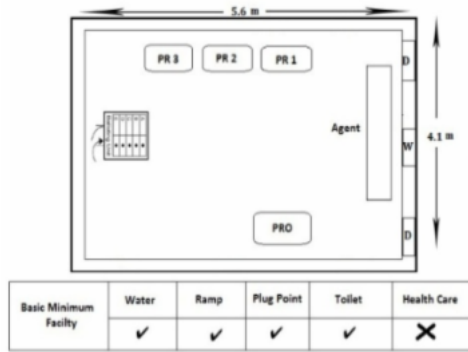

নির্বাচক নিবন্ধন আধিকারিকের স্বাক্ষর

Nazri Naksha

Google Map View

Polling Station Building Front View

Polling Station Front View

Cad View

Key MAP View

1 নাম : ফরিদা বিবি স্বামীর নাম: আব্দুর রসিদ মন্ডল বাড়ির নং : n0097 বয়স : 47 লিঙ্গ : মহিলা	AMT0166546 ফটো উপলব্ধ	2 নাম : গাজী আছিকা স্বামীর নাম: এলেমবারি বাড়ির নং : n0033 বয়স : 66 লিঙ্গ : মহিলা	CXW1173525 ফটো উপলব্ধ	3 নাম : গাজী এলেমবারি পিতার নাম: নজরআলি বাড়ির নং : n0033 বয়স : 66 লিঙ্গ : পুরুষ	CXW0667428 ফটো উপলব্ধ
4 নাম : সাবিনা বিবি স্বামীর নাম: জাহাঙ্গীর গাজী বাড়ির নং : n0033 বয়স : 39 লিঙ্গ : মহিলা	AMT0503383 ফটো উপলব্ধ	5 নাম : জাহাঙ্গীর গাজী পিতার নাম: এলেম বারি গাজী বাড়ির নং : n0033 বয়স : 39 লিঙ্গ : পুরুষ	AMT0503391 ফটো উপলব্ধ	6 নাম : জোহর আলী গাজী পিতার নাম: এলেম বারি গাজী বাড়ির নং : n0033 বয়স : 37 লিঙ্গ : পুরুষ	AMT0503409 ফটো উপলব্ধ
7 নাম : ফিরোজা মন্ডল স্বামীর নাম: মৃত ছাফের মন্ডল বাড়ির নং : n0067 বয়স : 55 লিঙ্গ : মহিলা	AMT0787143 ফটো উপলব্ধ	8 নাম : আছিয়া বেওয়া স্বামীর নাম: নেহালুদ্দিন গাজী বাড়ির নং : n0025 বয়স : 86 লিঙ্গ : মহিলা	CXW0667915 ফটো উপলব্ধ	9 নাম : জাফর গাজী পিতার নাম: নিহাল উদ্দিন গাজী বাড়ির নং : n0025 বয়স : 48 লিঙ্গ : পুরুষ	CXW3217403 ফটো উপলব্ধ
10 নাম : কুলচুম স্বামীর নাম: বাহাজুদ্দিন বাড়ির নং : n0053 বয়স : 85 লিঙ্গ : মহিলা	CXW0667303 ফটো উপলব্ধ	11 নাম : আবুল হোসেন গাজী পিতার নাম: বাহাজুদ্দিন গাজী বাড়ির নং : n0053 বয়স : 57 লিঙ্গ : পুরুষ	CXW0667311 ফটো উপলব্ধ	12 নাম : সুফীয়া গাজী স্বামীর নাম: আবুল হোসেন গাজী বাড়ির নং : n0053 বয়স : 50 লিঙ্গ : মহিলা	CXW0667329 ফটো উপলব্ধ
13 নাম : বাপী গাজী পিতার নাম: আবুল হোসেন গাজী বাড়ির নং : n0053 বয়স : 35 লিঙ্গ : পুরুষ	AMT0504480 ফটো উপলব্ধ	14 নাম : আছমান গাজী পিতার নাম: আকাজ গাজী বাড়ির নং : n0058 বয়স : 56 লিঙ্গ : পুরুষ	CXW0667998 ফটো উপলব্ধ	15 নাম : ছায়রা বিবি স্বামীর নাম: ইয়ার আলি গাজী বাড়ির নং : n0058 বয়স : 43 লিঙ্গ : মহিলা	AMT0166603 ফটো উপলব্ধ
16 নাম : ছাদ্দাম গাজী মায়ের নাম: মজিদা বেওয়া গাজী বাড়ির নং : n0058 বয়স : 33 লিঙ্গ : পুরুষ	AMT0787150 ফটো উপলব্ধ	17 নাম : সাদিক গাজী পিতার নাম: আসমান গাজী বাড়ির নং : n0058 বয়স : 32 লিঙ্গ : পুরুষ	AMT0786996 ফটো উপলব্ধ	18 নাম : আতাউর গাজী মায়ের নাম: ছাপুরা বিবি বাড়ির নং : n0058 বয়স : 32 লিঙ্গ : পুরুষ	AMT0924670 ফটো উপলব্ধ
19 নাম : মাফুজা গাজী স্বামীর নাম: রহুল আমিন গাজী বাড়ির নং : n0008 বয়স : 47 লিঙ্গ : মহিলা	CXW3414992 ফটো উপলব্ধ	20 নাম : গাজী সেকেন্দার পিতার নাম: গহোর বাড়ির নং : n0003 বয়স : 76 লিঙ্গ : পুরুষ	CXW0667576 ফটো উপলব্ধ	21 নাম : গাজী লালবানু স্বামীর নাম: সেকেন্দার বাড়ির নং : n0003 বয়স : 71 লিঙ্গ : মহিলা	CXW0667584 ফটো উপলব্ধ
22 নাম : মনিরুল গাজী পিতার নাম: সেকেন্দার গাজী বাড়ির নং : n0003 বয়স : 61 লিঙ্গ : পুরুষ	AMT0380543 ফটো উপলব্ধ	23 নাম : গাজী আফছার পিতার নাম: গোলাম রসুল বাড়ির নং : n0004 বয়স : 54 লিঙ্গ : পুরুষ	CXW0667626 ফটো উপলব্ধ	24 নাম : মইরোন স্বামীর নাম: গোলেবার বাড়ির নং : n0004 বয়স : 63 লিঙ্গ : মহিলা	CXW0667634 ফটো উপলব্ধ
25 নাম : কাশিনাথ মণ্ডল পিতার নাম: মাধব মণ্ডল বাড়ির নং : n0004 বয়স : 47 লিঙ্গ : পুরুষ	CXW2781029 ফটো উপলব্ধ	26 নাম : ফজিলা গাজী স্বামীর নাম: আফছার আলি গাজী বাড়ির নং : n0004 বয়স : 44 লিঙ্গ : মহিলা	CXW3415015 ফটো উপলব্ধ	27 নাম : আমিরন বিবি স্বামীর নাম: ইয়ার আলি গাজী বাড়ির নং : n0004 বয়স : 41 লিঙ্গ : মহিলা	AMT0924654 ফটো উপলব্ধ
28 নাম : আরিফা গাজী স্বামীর নাম: রোমজান গাজী বাড়ির নং : n0004 বয়স : 35 লিঙ্গ : মহিলা	AMT0632679 ফটো উপলব্ধ	29 নাম : মোস্তাকিন গাজী পিতার নাম: গোলেবার গাজী বাড়ির নং : n0004 বয়স : 31 লিঙ্গ : পুরুষ	AMT0787077 ফটো উপলব্ধ	30 নাম : মোতীয়ার রুশান গাজী পিতার নাম: গোলামহোসেন গাজী বাড়ির নং : n0004 বয়স : 53 লিঙ্গ : পুরুষ	CXW0667659 ফটো উপলব্ধ