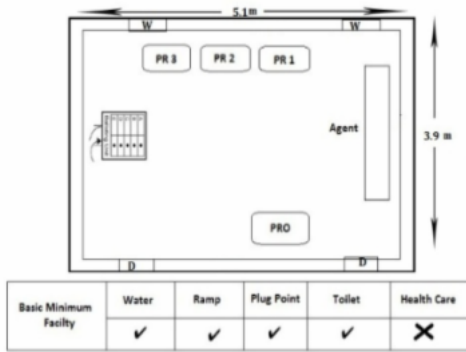

নির্বাচক নিবন্ধন আধিকারিকের স্বাক্ষর

Nazri Naksha

Google Map View

Polling Station Building Front View

Polling Station Front View

Cad View

Key MAP View

1 নাম : তছমিরা খাতুন পিতার নাম: ছামাদ মোল্যা বাড়ির নং : n0089 বয়স : 29 লিঙ্গ : মহিলা	AMT1012830 ফটো উপলব্ধ	2 নাম : মোল্যা তৈমুরালী পিতার নাম: আজগার বাড়ির নং : n0089 বয়স : 54 লিঙ্গ : পুরুষ	CXW0670844 ফটো উপলব্ধ	3 নাম : মাফুজা বিবি অন্যান্য: আব্দুল ছামাদ মোল্যা বাড়ির নং : n0089 বয়স : 62 লিঙ্গ : মহিলা	CXW0670869 ফটো উপলব্ধ
4 নাম : ফিরুজা মোল্যা স্বামীর নাম: শুকুরআলী মোল্যা বাড়ির নং : n0089 বয়স : 53 লিঙ্গ : মহিলা	CXW3329935 ফটো উপলব্ধ	5 নাম : আনোয়ারা বিবি মোল্যা স্বামীর নাম: তৈমুর মোল্যা বাড়ির নং : n0089 বয়স : 45 লিঙ্গ : মহিলা	AMT0504118 ফটো উপলব্ধ	6 নাম : সালেমা বিবি স্বামীর নাম: আরব আলি মোল্যা বাড়ির নং : n0089 বয়স : 36 লিঙ্গ : মহিলা	AMT0504126 ফটো উপলব্ধ
7 নাম : আব্দুল আলিম বৈশে মায়ের নাম: আতমা বিবি বাড়ির নং : n0049 বয়স : 37 লিঙ্গ : পুরুষ	AMT0787895 ফটো উপলব্ধ	8 নাম : জাহানারা খাতুন পিতার নাম: আব্দুল আলিম বৈশে বাড়ির নং : n0028 বয়স : 21 লিঙ্গ : মহিলা	AMT1708361 ফটো উপলব্ধ	9 নাম : আতাউর সরদার পিতার নাম: আব্দুল আহিদ বাড়ির নং : n0054 বয়স : 48 লিঙ্গ : পুরুষ	CXW1222603 ফটো উপলব্ধ
10 নাম : সাপেরা সরদার স্বামীর নাম: আতাজির সরদার বাড়ির নং : n0054 বয়স : 42 লিঙ্গ : মহিলা	CXW3081528 ফটো উপলব্ধ	11 নাম : সহাববানু বিবি স্বামীর নাম: জিন্নাদ আলি গাজী বাড়ির নং : n0056 বয়স : 58 লিঙ্গ : মহিলা	CXW0670794 ফটো উপলব্ধ	12 নাম : জুলফিকার পাছা পিতার নাম: জিন্নাদ আলি গাজী বাড়ির নং : n0056 বয়স : 36 লিঙ্গ : পুরুষ	AMT0504027 ফটো উপলব্ধ
13 নাম : ইউছুপ গাজী পিতার নাম: জিন্নাদ আলি গাজী বাড়ির নং : n0056 বয়স : 30 লিঙ্গ : পুরুষ	AMT1012756 ফটো উপলব্ধ	14 নাম : বাহারবানু স্বামীর নাম: কেরামত বাড়ির নং : n0058 বয়স : 70 লিঙ্গ : মহিলা	CXW3081783 ফটো উপলব্ধ	15 নাম : সরদার আবদুল মজিদ পিতার নাম: মাদার বাড়ির নং : n0065 বয়স : 71 লিঙ্গ : পুরুষ	CXW3330230 ফটো উপলব্ধ
16 নাম : সাইকুল সরদার পিতার নাম: মজিদ সরদার বাড়ির নং : n0065 বয়স : 38 লিঙ্গ : পুরুষ	CXW3496791 ফটো উপলব্ধ	17 নাম : মোল্যা নুরালী পিতার নাম: আসকার বাড়ির নং : n0094 বয়স : 54 লিঙ্গ : পুরুষ	CXW1173012 ফটো উপলব্ধ	18 নাম : আতিয়ার রহমান সরদার পিতার নাম: ছাত্তার সরদার বাড়ির নং : n0068 বয়স : 54 লিঙ্গ : পুরুষ	CXW3329919 ফটো উপলব্ধ
19 নাম : আকলিমা সরদার স্বামীর নাম: আতিয়ার রহমান সরদার বাড়ির নং : n0068 বয়স : 52 লিঙ্গ : মহিলা	CXW3081288 ফটো উপলব্ধ	20 নাম : মনুয়ারা স্বামীর নাম: আবদুল গফুর বাড়ির নং : n0010 বয়স : 57 লিঙ্গ : মহিলা	CXW0670919 ফটো উপলব্ধ	21 নাম : সালাউদ্দিন মোল্লা পিতার নাম: আব্দুল গফুর মোল্লা বাড়ির নং : n0010 বয়স : 37 লিঙ্গ : পুরুষ	AMT0633594 ফটো উপলব্ধ
22 নাম : সর্দার রজ্জাক আলি পিতার নাম: করিমবক্স বাড়ির নং : n0021 বয়স : 57 লিঙ্গ : পুরুষ	CXW0671263 ফটো উপলব্ধ	23 নাম : মিজানুর স্বপ্নদার পিতার নাম: রজ্জাক সরদার বাড়ির নং : n0021 বয়স : 36 লিঙ্গ : পুরুষ	AMT0503979 ফটো উপলব্ধ	24 নাম : মামুদা স্বামীর নাম: আয়ুবআলী বাড়ির নং : n0024 বয়স : 57 লিঙ্গ : মহিলা	CXW0671081 ফটো উপলব্ধ
25 নাম : আকবর আলি সর্দার পিতার নাম: ছাত্তার সর্দার বাড়ির নং : n0033 বয়স : 42 লিঙ্গ : পুরুষ	CXW2782050 ফটো উপলব্ধ	26 নাম : জাহানারা পিতার নাম: মাজেদ বাড়ির নং : n0048 বয়স : 55 লিঙ্গ : মহিলা	CXW1294743 ফটো উপলব্ধ	27 নাম : সরিফা সরদার স্বামীর নাম: মতিউর রহমান সরদার বাড়ির নং : n0063 বয়স : 33 লিঙ্গ : মহিলা	AMT0633511 ফটো উপলব্ধ
28 নাম : ফারুক সরদার পিতার নাম: আফহার আলি সরদার বাড়ির নং : n0063 বয়স : 32 লিঙ্গ : পুরুষ	AMT1013028 ফটো উপলব্ধ	29 নাম : আনোয়ারা খাতুন পিতার নাম: আফহার আলি সরদার বাড়ির নং : n0063 বয়স : 30 লিঙ্গ : মহিলা	AMT0925305 ফটো উপলব্ধ	30 নাম : কালাম গাজী পিতার নাম: মাজেদ গাজী বাড়ির নং : n0016 বয়স : 34 লিঙ্গ : পুরুষ	AMT0787721 ফটো উপলব্ধ