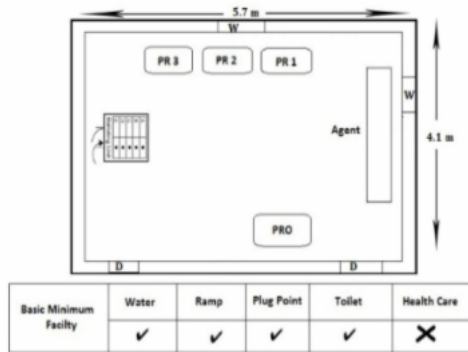

নির্বাচক নিবন্ধন আধিকারিকের স্বাক্ষর

Nazri Naksha

Google Map View

Polling Station Building Front View

Polling Station Front View

Cad View

Key MAP View

1 নাম : ফতেমা বিবি স্বামীর নাম: সিরাজুল গাজী বাড়ির নং : n0062 বয়স : 35 লিঙ্গ : মহিলা	AMT0381962 ফটো উপলব্ধ	2 নাম : সানজুরা বিবি স্বামীর নাম: আব্বাজ গাজী বাড়ির নং : n0065 বয়স : 39 লিঙ্গ : মহিলা	AMT0381996 ফটো উপলব্ধ	3 নাম : ইরিনা খাতুন স্বামীর নাম: সাবিরুল গাজী বাড়ির নং : 0123 বয়স : 31 লিঙ্গ : মহিলা	YGV1379346 ফটো উপলব্ধ
4 নাম : মিনার হোসেন পিতার নাম: আলি আলি বাড়ির নং : n0205 বয়স : 26 লিঙ্গ : পুরুষ	AMT1296342 ফটো উপলব্ধ	5 নাম : সুপিয়া বিবি স্বামীর নাম: আনছার গাজী বাড়ির নং : n0051 বয়স : 65 লিঙ্গ : মহিলা	CXW0950618 ফটো উপলব্ধ	6 নাম : নিমাই খাঁড়া পিতার নাম: বন্ধুবিহারী খাঁড়া বাড়ির নং : n0004 বয়স : 76 লিঙ্গ : পুরুষ	CXW1170695 ফটো উপলব্ধ
7 নাম : শিখা খাঁড়া স্বামীর নাম: নিমাই খাঁড়া বাড়ির নং : n0004 বয়স : 51 লিঙ্গ : মহিলা	CXW1294123 ফটো উপলব্ধ	8 নাম : খাদিজা বিবি স্বামীর নাম: সিরাজুল গাজী বাড়ির নং : n0004 বয়স : 42 লিঙ্গ : মহিলা	AMT0381756 ফটো উপলব্ধ	9 নাম : রাবেয়া খাতুন স্বামীর নাম: বিজয়ন খাতুন বাড়ির নং : এন0099 বয়স : 34 লিঙ্গ : মহিলা	AMT1373158 ফটো উপলব্ধ
10 নাম : তাল্লিমা খাতুন স্বামীর নাম: তরিকুল সাঁপুই বাড়ির নং : n0215 বয়স : 30 লিঙ্গ : মহিলা	AMT1306901 ফটো উপলব্ধ	11 নাম : রুবিয়া খাতুন পিতার নাম: হাসান সরদার বাড়ির নং : n0093 বয়স : 30 লিঙ্গ : মহিলা	AMT1209485 ফটো উপলব্ধ	12 নাম : জেসমিন খাতুন স্বামীর নাম: ইউনুস আলি সরদার বাড়ির নং : n0223 বয়স : 27 লিঙ্গ : মহিলা	AMT1280874 ফটো উপলব্ধ
13 নাম : সেরিনা গাজী স্বামীর নাম: ইস্তাক আহমেদ গাজী বাড়ির নং : n0053 বয়স : 40 লিঙ্গ : মহিলা	CXW3214996 ফটো উপলব্ধ	14 নাম : রেশমা গাজী স্বামীর নাম: সরিফ হোসেন গাজী বাড়ির নং : এন0078 বয়স : 24 লিঙ্গ : মহিলা	AMT1554211 ফটো উপলব্ধ	15 নাম : জবেদা খাতুন স্বামীর নাম: আলামিন গাজী বাড়ির নং : এন0019 বয়স : 23 লিঙ্গ : মহিলা	AMT1659275 ফটো উপলব্ধ
16 নাম : সাহেব আলি গাজী পিতার নাম: সিরাজুল গাজী বাড়ির নং : এন0020 বয়স : 22 লিঙ্গ : পুরুষ	AMT1680446 ফটো উপলব্ধ	17 নাম : মোক্তার গাজী পিতার নাম: জামসেদ গাজী বাড়ির নং : n0045 বয়স : 80 লিঙ্গ : পুরুষ	CXW3325594 ফটো উপলব্ধ	18 নাম : সালামিন গাজী পিতার নাম: মৃত আশরাফ গাজী বাড়ির নং : এন0019 বয়স : 27 লিঙ্গ : পুরুষ	AMT1605831 ফটো উপলব্ধ
19 নাম : ইব্রাহিম গাজী পিতার নাম: আজগার আলি গাজী বাড়ির নং : এন0019 বয়স : 22 লিঙ্গ : পুরুষ	AMT1622745 ফটো উপলব্ধ	20 নাম : সাহিন আলম গাজী পিতার নাম: রুহুল আমিন গাজী বাড়ির নং : এন0021 বয়স : 25 লিঙ্গ : পুরুষ	AMT1628452 ফটো উপলব্ধ	21 নাম : আবুল হোসেন গাজী পিতার নাম: মোক্তার গাজী বাড়ির নং : 270 বয়স : 39 লিঙ্গ : পুরুষ	CXW3493210 ফটো উপলব্ধ
22 নাম : সেরিনা বিবি গাজী স্বামীর নাম: মাল্লান গাজী বাড়ির নং : n0064 বয়স : 36 লিঙ্গ : মহিলা	AMT0381988 ফটো উপলব্ধ	23 নাম : আজগার আলি গাজী পিতার নাম: আব্দার গাজী বাড়ির নং : n0019 বয়স : 44 লিঙ্গ : পুরুষ	CXW3215001 ফটো উপলব্ধ	24 নাম : এরসাদ গাজী পিতার নাম: কাসেম গাজী বাড়ির নং : nং001 বয়স : 57 লিঙ্গ : পুরুষ	CXW0608828 ফটো উপলব্ধ
25 নাম : জোহরা গাজী স্বামীর নাম: এরসাদ গাজী বাড়ির নং : nং001 বয়স : 51 লিঙ্গ : মহিলা	CXW0608836 ফটো উপলব্ধ	26 নাম : সাবুরালী গাজী পিতার নাম: গোলাম গাজী বাড়ির নং : n0015 বয়স : 59 লিঙ্গ : পুরুষ	AMT1624063 ফটো উপলব্ধ	27 নাম : সাইমা খাতুন গাজী স্বামীর নাম: জিয়ারুল গাজী বাড়ির নং : n0212 বয়স : 28 লিঙ্গ : মহিলা	AMT1244961 ফটো উপলব্ধ
28 নাম : আনোয়ারা গাজী পিতার নাম: দিদার গাজী বাড়ির নং : n0021 বয়স : 68 লিঙ্গ : মহিলা	CXW0950675 ফটো উপলব্ধ	29 নাম : আসমা খাতুন স্বামীর নাম: আবুল হোসেন গাজী বাড়ির নং : 270 বয়স : 33 লিঙ্গ : মহিলা	AMT0633693 ফটো উপলব্ধ	30 নাম : সিরাজুল গাজী পিতার নাম: মোলামদ্দ গাজী বাড়ির নং : n0057 বয়স : 41 লিঙ্গ : পুরুষ	AMT0167577 ফটো উপলব্ধ