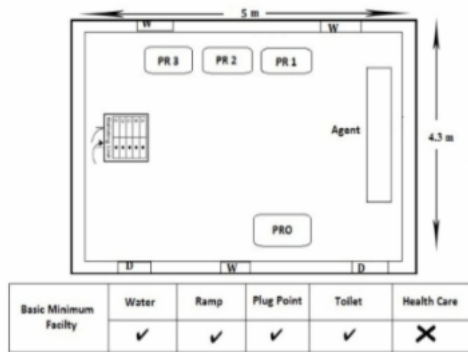

নির্বাচক নিবন্ধন আধিকারিকের স্বাক্ষর

Nazri Naksha

Google Map View

Polling Station Building Front View

Polling Station Front View

Cad View

Key MAP View

1 নাম : মনিরা মন্ডল স্বামীর নাম : মহিবুল্লা মন্ডল বাড়ির নং : n0058 বয়স : 38 লিঙ্গ : মহিলা	CXW3493665 ফটো উপলব্ধ	2 নাম : হাবিবুল্লা মন্ডল পিতার নাম : সহিদুল মন্ডল বাড়ির নং : n0058 বয়স : 55 লিঙ্গ : পুরুষ	CXW0631655 ফটো উপলব্ধ	3 নাম : মোঃ তোহিদুর রহমান পিতার নাম : মোঃ জাফরুল্লাহ বাড়ির নং : 129 বয়স : 41 লিঙ্গ : পুরুষ	CXW3326899 ফটো উপলব্ধ
4 নাম : মোঃ আতিকুর রহমান পিতার নাম : মোঃ জাফরুল্লাহ বাড়ির নং : n0058 বয়স : 38 লিঙ্গ : পুরুষ	CXW3412285 ফটো উপলব্ধ	5 নাম : সুমাইয়া খাতুন পিতার নাম : জাফরুল্লাহ বাড়ির নং : 129 বয়স : 29 লিঙ্গ : মহিলা	AMT1013291 ফটো উপলব্ধ	6 নাম : আলমগীর মন্ডল পিতার নাম : আব্দুর রহমান মন্ডল বাড়ির নং : n0058 বয়স : 27 লিঙ্গ : পুরুষ	AMT1209915 ফটো উপলব্ধ
7 নাম : কাজী একরামুল হক পিতার নাম : ফজল হক বাড়ির নং : n0108 বয়স : 69 লিঙ্গ : পুরুষ	CXW0633644 ফটো উপলব্ধ	8 নাম : আঞ্জুয়ারা হক স্বামীর নাম : একরামুল হক বাড়ির নং : n0108 বয়স : 57 লিঙ্গ : মহিলা	CXW3326519 ফটো উপলব্ধ	9 নাম : আইডি নাজমা পিতার নাম : কাজী ইকরামুল হক বাড়ির নং : n0108 বয়স : 30 লিঙ্গ : মহিলা	AMT0926287 ফটো উপলব্ধ
10 নাম : রিয়াজুল হক পিতার নাম : ফজলুল হক বাড়ির নং : n0108 বয়স : 75 লিঙ্গ : পুরুষ	WB/14/096/360283 ফটো উপলব্ধ	11 নাম : মিনা খাতুন স্বামীর নাম : কাইমুল গাঙ্গী বাড়ির নং : n0228 বয়স : 30 লিঙ্গ : মহিলা	AMT1291558 ফটো উপলব্ধ	12 নাম : ওয়াসিম আজাদ পিতার নাম : আমজাদ হোসেন বাড়ির নং : n0238 বয়স : 28 লিঙ্গ : পুরুষ	AMT1301878 ফটো উপলব্ধ
13 নাম : রাজিদা খাতুন পিতার নাম : ইউনুচ মণ্ডল বাড়ির নং : n0255 বয়স : 28 লিঙ্গ : মহিলা	AMT1307305 ফটো উপলব্ধ	14 নাম : নাজমা খাতুন স্বামীর নাম : ইব্রাহিম মণ্ডল বাড়ির নং : n0269 বয়স : 26 লিঙ্গ : মহিলা	AMT1290782 ফটো উপলব্ধ	15 নাম : পাপলি তামান্না পিতার নাম : ওবায়দুল মোল্যা বাড়ির নং : n0263 বয়স : 29 লিঙ্গ : মহিলা	AMT1249127 ফটো উপলব্ধ
16 নাম : আকলিমা গাজী স্বামীর নাম : আশিক হোসেন গাজী বাড়ির নং : 129 বয়স : 34 লিঙ্গ : মহিলা	AMT0633776 ফটো উপলব্ধ	17 নাম : মাহানুর খাতুন স্বামীর নাম : মুহাঃ আতিকুর রহমান বাড়ির নং : n0261 বয়স : 28 লিঙ্গ : মহিলা	AMT1291053 ফটো উপলব্ধ	18 নাম : মুহাঃ জাফরুল্লাহ পিতার নাম : মুহাঃ শহীদুল ইসলাম বাড়ির নং : 129 বয়স : 73 লিঙ্গ : পুরুষ	CXW1172055 ফটো উপলব্ধ
19 নাম : সালেহা বিবি স্বামীর নাম : মুহাঃ জাফরুল্লাহ বাড়ির নং : n0058 বয়স : 64 লিঙ্গ : মহিলা	CXW0952184 ফটো উপলব্ধ	20 নাম : মুহাঃ সফিউর রহমান পিতার নাম : মুহাঃ জাফরুল্লাহ বাড়ির নং : n0058 বয়স : 32 লিঙ্গ : পুরুষ	AMT0633917 ফটো উপলব্ধ	21 নাম : আশিকা সুলতানা স্বামীর নাম : মুহাঃ তোহিদুর রহমান বাড়ির নং : n0058 বয়স : 28 লিঙ্গ : মহিলা	IY1796796 ফটো উপলব্ধ
22 নাম : আরিফা সুলতানা স্বামীর নাম : নাজিবুল্লা আজম শাহ বাড়ির নং : n0019 বয়স : 28 লিঙ্গ : মহিলা	AMT1276229 ফটো উপলব্ধ	23 নাম : সহেল ফিরোজ পিতার নাম : কাজী ইকরামুল হক বাড়ির নং : n0108 বয়স : 29 লিঙ্গ : পুরুষ	AMT1108679 ফটো উপলব্ধ	24 নাম : লিলিমা খাতুন স্বামীর নাম : ওয়াসীম আক্রম গাজী বাড়ির নং : n0279 বয়স : 27 লিঙ্গ : মহিলা	AMT1299957 ফটো উপলব্ধ
25 নাম : সাকিনা মণ্ডল স্বামীর নাম : আতিকুর রহমান মণ্ডল বাড়ির নং : n0058 বয়স : 51 লিঙ্গ : মহিলা	CXW0952176 ফটো উপলব্ধ	26 নাম : মহিবুল্লা মন্ডল পিতার নাম : সহিদুল মন্ডল বাড়ির নং : n0058 বয়স : 64 লিঙ্গ : পুরুষ	CXW0631648 ফটো উপলব্ধ	27 নাম : হালিমা খাতুন স্বামীর নাম : আব্দুল্লা মন্ডল বাড়ির নং : n0123 বয়স : 43 লিঙ্গ : মহিলা	LLQ2027969 ফটো উপলব্ধ
28 নাম : রুবিয়া খাতুন পিতার নাম : নজরুল ইসলাম মোল্লা বাড়ির নং : n0086 বয়স : 27 লিঙ্গ : মহিলা	AMT1210103 ফটো উপলব্ধ	29 নাম : মোমেনা খাতুন স্বামীর নাম : মাহাবুবুর রহমান বাড়ির নং : n0209 বয়স : 45 লিঙ্গ : মহিলা	LLQ1243278 ফটো উপলব্ধ	30 নাম : বার্না খাতুন পিতার নাম : ফজলু মন্ডল বাড়ির নং : 43 বয়স : 25 লিঙ্গ : মহিলা	AMT1327162 ফটো উপলব্ধ