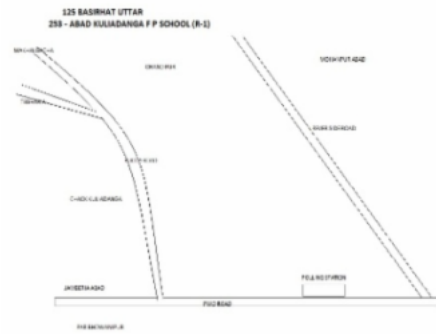

নির্বাচক নিবন্ধন আধিকারিকের স্বাক্ষর

Nazri Naksha

Google Map View

Polling Station Building Front View

Polling Station Front View

Cad View

Key MAP View

1 নাম : আমিনা বিবি স্বামীর নাম: ছামাযুন মন্ডল বাড়ির নং : n0206 বয়স : 35 লিঙ্গ : মহিলা	AMT0244277 ফটো উপলব্ধ	2 নাম : ফিরোজা বিবি স্বামীর নাম: ইয়াছিন মল্লিক বাড়ির নং : n0205 বয়স : 53 লিঙ্গ : মহিলা	JHN0423392 ফটো উপলব্ধ	3 নাম : সামছুর নাহার স্বামীর নাম: আব্দুল রহিম মণ্ডল বাড়ির নং : n0261 বয়স : 27 লিঙ্গ : মহিলা	AMT1276013 ফটো উপলব্ধ
4 নাম : লতিফুন নেছা স্বামীর নাম: গফুর গাজী বাড়ির নং : এন0234 বয়স : 34 লিঙ্গ : মহিলা	AMT0487108 ফটো উপলব্ধ	5 নাম : ফারুক মোল্ল্যা পিতার নাম: মজিদ মোল্ল্যা বাড়ির নং : 0350 বয়স : 39 লিঙ্গ : পুরুষ	CXW3405412 ফটো উপলব্ধ	6 নাম : রেনুকা বিবি স্বামীর নাম: ফারুক মোল্ল্যা বাড়ির নং : 0350 বয়স : 40 লিঙ্গ : মহিলা	AMT0383356 ফটো উপলব্ধ
7 নাম : কারিমা খাতুন স্বামীর নাম: সফিকুল মন্ডল বাড়ির নং : এন09 বয়স : 30 লিঙ্গ : মহিলা	AMT1428747 ফটো উপলব্ধ	8 নাম : মন্দিরা দাস (মন্ডল) স্বামীর নাম: শঙ্কর মন্ডল বাড়ির নং : n0210 বয়স : 39 লিঙ্গ : মহিলা	AMT0505966 ফটো উপলব্ধ	9 নাম : মানস অধিকারী মায়ের নাম: সন্তোষ অধিকারী বাড়ির নং : n0238 বয়স : 27 লিঙ্গ : পুরুষ	AMT1256361 ফটো উপলব্ধ
10 নাম : আরজিনা খাতুন পিতার নাম: আকবর মোল্লা বাড়ির নং : n0241 বয়স : 30 লিঙ্গ : মহিলা	AMT1300318 ফটো উপলব্ধ	11 নাম : জাহানারা খাতুন স্বামীর নাম: আলাউদ্দিন গাজী বাড়ির নং : না বয়স : 25 লিঙ্গ : মহিলা	AMT1370071 ফটো উপলব্ধ	12 নাম : নূর জাহান খাতুন স্বামীর নাম: রাকিবুল মণ্ডল বাড়ির নং : n0260 বয়স : 28 লিঙ্গ : মহিলা	AMT1300169 ফটো উপলব্ধ
13 নাম : খুকুমনি খাতুন স্বামীর নাম: জাহাঙ্গীর মোল্ল্যা বাড়ির নং : n0256 বয়স : 30 লিঙ্গ : মহিলা	AMT1275775 ফটো উপলব্ধ	14 নাম : টুম্পা খাতুন পিতার নাম: জাকির গাজী বাড়ির নং : n0248 বয়স : 37 লিঙ্গ : মহিলা	AMT1273614 ফটো উপলব্ধ	15 নাম : আফরোজা খাতুন স্বামীর নাম: আবদুল মাজেদ মন্ডল বাড়ির নং : n0228 বয়স : 32 লিঙ্গ : মহিলা	AMT0935668 ফটো উপলব্ধ
16 নাম : সোনিয়া খাতুন মোল্লা স্বামীর নাম: আশরাফুল মোল্লা বাড়ির নং : n0253 বয়স : 30 লিঙ্গ : মহিলা	AMT1273986 ফটো উপলব্ধ	17 নাম : তাছলিমা সরদার স্বামীর নাম: ফিরোজ আলি সরদার বাড়ির নং : n0240 বয়স : 27 লিঙ্গ : মহিলা	AMT1274711 ফটো উপলব্ধ	18 নাম : তাজমিরা খাতুনবিবি স্বামীর নাম: হাবিবুল মোল্ল্যা বাড়ির নং : n0257 বয়স : 31 লিঙ্গ : মহিলা	AMT1287861 ফটো উপলব্ধ
19 নাম : রুহুল আমিন খান পিতার নাম: অহিদ খান বাড়ির নং : n0233 বয়স : 29 লিঙ্গ : পুরুষ	AMT1013853 ফটো উপলব্ধ	20 নাম : তাজমীরা খাতুন স্বামীর নাম: রুহুল আমিন খান বাড়ির নং : 0233 বয়স : 27 লিঙ্গ : মহিলা	AMT1596949 ফটো উপলব্ধ	21 নাম : সাহারবানু বিবি খান স্বামীর নাম: অহিদ খান বাড়ির নং : 0005 বয়স : 46 লিঙ্গ : মহিলা	CXW1163880 ফটো উপলব্ধ
22 নাম : অহিদ খান পিতার নাম: সহরাব খান বাড়ির নং : N0005 বয়স : 48 লিঙ্গ : পুরুষ	CXW1166057 ফটো উপলব্ধ	23 নাম : রমজান গাজী পিতার নাম: রহমাতুল্যা গাজী বাড়ির নং : n0069 বয়স : 56 লিঙ্গ : পুরুষ	AMT1377787 ফটো উপলব্ধ	24 নাম : মর্জিনা বিবি গাজী স্বামীর নাম: রমজান গাজী বাড়ির নং : n0069 বয়স : 49 লিঙ্গ : মহিলা	CXW3064128 ফটো উপলব্ধ
25 নাম : আব্দুল হামিদ গাজী পিতার নাম: রহমাতুল্যা গাজী বাড়ির নং : n0070 বয়স : 50 লিঙ্গ : পুরুষ	CXW0598771 ফটো উপলব্ধ	26 নাম : সেলিমা বিবি স্বামীর নাম: হামিদ গাজী বাড়ির নং : n0070 বয়স : 46 লিঙ্গ : মহিলা	CXW1165307 ফটো উপলব্ধ	27 নাম : ছামছুর নাহার গাজী স্বামীর নাম: মাজেত গাজী বাড়ির নং : n0071 বয়স : 37 লিঙ্গ : মহিলা	AMT0789461 ফটো উপলব্ধ
28 নাম : সালমান গাজী পিতার নাম: এলাইবক্স গাজী বাড়ির নং : n0072 বয়স : 44 লিঙ্গ : পুরুষ	CXW2769503 ফটো উপলব্ধ	29 নাম : রাইহানুর গাজী পিতার নাম: এলাইবক্স গাজী বাড়ির নং : n0072 বয়স : 37 লিঙ্গ : পুরুষ	CXW3408978 ফটো উপলব্ধ	30 নাম : ফতেমা গাজী স্বামীর নাম: এলাইবক্স গাজী বাড়ির নং : n0072 বয়স : 67 লিঙ্গ : মহিলা	CXW0598359 ফটো উপলব্ধ