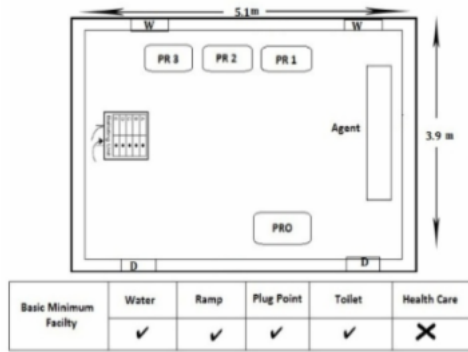

নির্বাচক নিবন্ধন আধিকারিকের স্বাক্ষর

Nazri Naksha

Google Map View

Polling Station Building Front View

Polling Station Front View

Cad View

Key MAP View

1 নাম : আমিনা বিবি স্বামীর নাম: ছামাযুন মন্ডল বাড়ির নং : n0206 বয়স : 35 লিঙ্গ : মহিলা	AMT0244277 ফটো উপলব্ধ	2 নাম : ফিরোজা বিবি স্বামীর নাম: ইয়াছিন মল্লিক বাড়ির নং : n0205 বয়স : 53 লিঙ্গ : মহিলা	JHN0423392 ফটো উপলব্ধ	3 নাম : সামছুর নাহার স্বামীর নাম: আব্দুল রহিম মণ্ডল বাড়ির নং : n0261 বয়স : 27 লিঙ্গ : মহিলা	AMT1276013 ফটো উপলব্ধ
4 নাম : লতিফুন নেছা স্বামীর নাম: গফুর গাজী বাড়ির নং : এন0234 বয়স : 34 লিঙ্গ : মহিলা	AMT0487108 ফটো উপলব্ধ	5 নাম : ফারুক মোল্ল্যা পিতার নাম: মজিদ মোল্ল্যা বাড়ির নং : 0350 বয়স : 39 লিঙ্গ : পুরুষ	CXW3405412 ফটো উপলব্ধ	6 নাম : রেনুকা বিবি স্বামীর নাম: ফারুক মোল্ল্যা বাড়ির নং : 0350 বয়স : 40 লিঙ্গ : মহিলা	AMT0383356 ফটো উপলব্ধ
7 নাম : কারিমা খাতুন স্বামীর নাম: সফিকুল মন্ডল বাড়ির নং : এন09 বয়স : 30 লিঙ্গ : মহিলা	AMT1428747 ফটো উপলব্ধ	8 নাম : মন্দিরা দাস (মন্ডল) স্বামীর নাম: শঙ্কর মন্ডল বাড়ির নং : n0210 বয়স : 39 লিঙ্গ : মহিলা	AMT0505966 ফটো উপলব্ধ	9 নাম : মানস অধিকারী মায়ের নাম: সন্তোষ অধিকারী বাড়ির নং : n0238 বয়স : 27 লিঙ্গ : পুরুষ	AMT1256361 ফটো উপলব্ধ
10 নাম : আরজিনা খাতুন পিতার নাম: আকবর মোল্লা বাড়ির নং : n0241 বয়স : 30 লিঙ্গ : মহিলা	AMT1300318 ফটো উপলব্ধ	11 নাম : জাহানারা খাতুন স্বামীর নাম: আলাউদ্দিন গাজী বাড়ির নং : না বয়স : 25 লিঙ্গ : মহিলা	AMT1370071 ফটো উপলব্ধ	12 নাম : নূর জাহান খাতুন স্বামীর নাম: রাকিবুল মণ্ডল বাড়ির নং : n0260 বয়স : 28 লিঙ্গ : মহিলা	AMT1300169 ফটো উপলব্ধ
13 নাম : খুকুমনি খাতুন স্বামীর নাম: জাহাঙ্গীর মোল্ল্যা বাড়ির নং : n0256 বয়স : 30 লিঙ্গ : মহিলা	AMT1275775 ফটো উপলব্ধ	14 নাম : টুম্পা খাতুন পিতার নাম: জাকির গাজী বাড়ির নং : n0248 বয়স : 37 লিঙ্গ : মহিলা	AMT1273614 ফটো উপলব্ধ	15 নাম : আফরোজা খাতুন স্বামীর নাম: আবদুল মাজেদ মন্ডল বাড়ির নং : n0228 বয়স : 32 লিঙ্গ : মহিলা	AMT0935668 ফটো উপলব্ধ
16 নাম : সোনিয়া খাতুন মোল্লা স্বামীর নাম: আশরাফুল মোল্লা বাড়ির নং : n0253 বয়স : 30 লিঙ্গ : মহিলা	AMT1273986 ফটো উপলব্ধ	17 নাম : তাছলিমা সরদার স্বামীর নাম: ফিরোজ আলি সরদার বাড়ির নং : n0240 বয়স : 27 লিঙ্গ : মহিলা	AMT1274711 ফটো উপলব্ধ	18 নাম : তাজমিরা খাতুনবিবি স্বামীর নাম: হাবিবুল মোল্ল্যা বাড়ির নং : n0257 বয়স : 31 লিঙ্গ : মহিলা	AMT1287861 ফটো উপলব্ধ
19 নাম : রুহুল আমিন খান পিতার নাম: অহিদ খান বাড়ির নং : n0233 বয়স : 29 লিঙ্গ : পুরুষ	AMT1013853 ফটো উপলব্ধ	20 নাম : তাজমীরা খাতুন স্বামীর নাম: রুহুল আমিন খান বাড়ির নং : 0233 বয়স : 27 লিঙ্গ : মহিলা	AMT1596949 ফটো উপলব্ধ	21 নাম : সাহারবানু বিবি খান স্বামীর নাম: অহিদ খান বাড়ির নং : 0005 বয়স : 46 লিঙ্গ : মহিলা	CXW1163880 ফটো উপলব্ধ
22 নাম : অহিদ খান পিতার নাম: সহরাব খান বাড়ির নং : N0005 বয়স : 48 লিঙ্গ : পুরুষ	CXW1166057 ফটো উপলব্ধ	23 নাম : রমজান গাজী পিতার নাম: রহমাতুল্যা গাজী বাড়ির নং : n0069 বয়স : 56 লিঙ্গ : পুরুষ	AMT1377787 ফটো উপলব্ধ	24 নাম : মর্জিনা বিবি গাজী স্বামীর নাম: রমজান গাজী বাড়ির নং : n0069 বয়স : 49 লিঙ্গ : মহিলা	CXW3064128 ফটো উপলব্ধ
25 নাম : আব্দুল হামিদ গাজী পিতার নাম: রহমাতুল্যা গাজী বাড়ির নং : n0070 বয়স : 50 লিঙ্গ : পুরুষ	CXW0598771 ফটো উপলব্ধ	26 নাম : সেলিমা বিবি স্বামীর নাম: হামিদ গাজী বাড়ির নং : n0070 বয়স : 46 লিঙ্গ : মহিলা	CXW1165307 ফটো উপলব্ধ	27 নাম : ছামছুর নাহার গাজী স্বামীর নাম: মাজেত গাজী বাড়ির নং : n0071 বয়স : 37 লিঙ্গ : মহিলা	AMT0789461 ফটো উপলব্ধ
28 নাম : সালমান গাজী পিতার নাম: এলাইবক্স গাজী বাড়ির নং : n0072 বয়স : 44 লিঙ্গ : পুরুষ	CXW2769503 ফটো উপলব্ধ	29 নাম : রাইহানুর গাজী পিতার নাম: এলাইবক্স গাজী বাড়ির নং : n0072 বয়স : 37 লিঙ্গ : পুরুষ	CXW3408978 ফটো উপলব্ধ	30 নাম : ফতেমা গাজী স্বামীর নাম: এলাইবক্স গাজী বাড়ির নং : n0072 বয়স : 67 লিঙ্গ : মহিলা	CXW0598359 ফটো উপলব্ধ