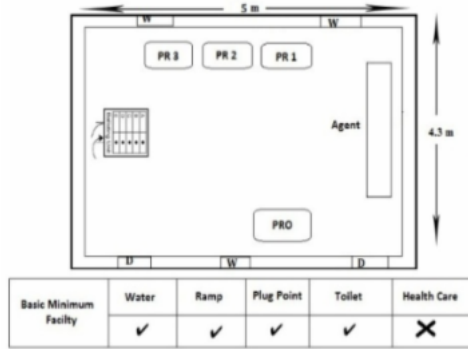

নির্বাচক নিবন্ধন আধিকারিকের স্বাক্ষর

Nazri Naksha

Google Map View

Polling Station Building Front View

Polling Station Front View

Cad View

Key MAP View

1 নাম : ইসমা বিবি স্বামীর নাম : আমিনুর হক মণ্ডল বাড়ির নং : n0217 বয়স : 38 লিঙ্গ : মহিলা	CXW3412491 ফটো উপলব্ধ	2 নাম : মারুফা খাতুন বিবি স্বামীর নাম : মিজানুর রহমান মণ্ডল বাড়ির নং : n0013 বয়স : 35 লিঙ্গ : মহিলা	AMT0635755 ফটো উপলব্ধ	3 নাম : ফাতেমা খাতুন স্বামীর নাম : আজহার আলি সরদার বাড়ির নং : n0087 বয়স : 39 লিঙ্গ : মহিলা	CXW3412434 ফটো উপলব্ধ
4 নাম : সাহিনুর মেছা বিবি স্বামীর নাম : জাকির মন্ডল বাড়ির নং : n0238 বয়স : 39 লিঙ্গ : মহিলা	CXW3434909 ফটো উপলব্ধ	5 নাম : রনজীৎ কর্মকার পিতার নাম : নিশিপদ কর্মকার বাড়ির নং : n0281 বয়স : 26 লিঙ্গ : পুরুষ	AMT1242635 ফটো উপলব্ধ	6 নাম : রেসিনা খাতুন বিবি স্বামীর নাম : আজিজুল সরদার বাড়ির নং : n0254 বয়স : 45 লিঙ্গ : মহিলা	AMT0766121 ফটো উপলব্ধ
7 নাম : সাবিনা খাতুন পিতার নাম : সাইফুল আলী গাজী বাড়ির নং : n010 বয়স : 32 লিঙ্গ : মহিলা	AMT0636464 ফটো উপলব্ধ	8 নাম : রাইহানা ইয়াসমিন পিতার নাম : রফিকুল ইসলাম মন্ডল বাড়ির নং : n0259 বয়স : 27 লিঙ্গ : মহিলা	AMT1294933 ফটো উপলব্ধ	9 নাম : রোমিও রওশন ঢালী পিতার নাম : আব্দুর রফিক ঢালী বাড়ির নং : n0110 বয়স : 24 লিঙ্গ : পুরুষ	AMT1416221 ফটো উপলব্ধ
10 নাম : আব্দুর রফিক ঢালী পিতার নাম : গোলাম রহমান ঢালী বাড়ির নং : n0110 বয়স : 49 লিঙ্গ : পুরুষ	CXW1174317 ফটো উপলব্ধ	11 নাম : সাইফুল মন্ডল পিতার নাম : সামসেল মন্ডল বাড়ির নং : n0004 বয়স : 39 লিঙ্গ : পুরুষ	CXW3215845 ফটো উপলব্ধ	12 নাম : শাকিলা বিবি পিতার নাম : দিনেশ গাজী বাড়ির নং : n0004 বয়স : 60 লিঙ্গ : মহিলা	CXW0636589 ফটো উপলব্ধ
13 নাম : রেখা কর্মকার স্বামীর নাম : বাবলু কর্মকার বাড়ির নং : নিই বয়স : 36 লিঙ্গ : মহিলা	AMT0928085 ফটো উপলব্ধ	14 নাম : লাল্টু কর্মকার পিতার নাম : প্রশান্ত কর্মকার বাড়ির নং : n0267 বয়স : 29 লিঙ্গ : পুরুষ	AMT1243930 ফটো উপলব্ধ	15 নাম : দিপিকা কর্মকার পিতার নাম : কোমল কর্মকার বাড়ির নং : n0273 বয়স : 27 লিঙ্গ : মহিলা	AMT1241868 ফটো উপলব্ধ
16 নাম : শ্যামল সরদার পিতার নাম : সখী চরণ সরদার বাড়ির নং : n0100 বয়স : 40 লিঙ্গ : পুরুষ	CXW3074895 ফটো উপলব্ধ	17 নাম : গীতা কর্মকার স্বামীর নাম : গঙ্গাধর কর্মকার বাড়ির নং : n0100 বয়স : 73 লিঙ্গ : মহিলা	CXW0640268 ফটো উপলব্ধ	18 নাম : আনন্দ সরদার পিতার নাম : সখী সরদার বাড়ির নং : n0100 বয়স : 71 লিঙ্গ : পুরুষ	CXW0640243 ফটো উপলব্ধ
19 নাম : লক্ষী সরদার স্বামীর নাম : আনন্দ সরদার বাড়ির নং : n0100 বয়স : 66 লিঙ্গ : মহিলা	CXW3327350 ফটো উপলব্ধ	20 নাম : দীপক সরদার পিতার নাম : আনন্দ সরদার বাড়ির নং : n0100 বয়স : 39 লিঙ্গ : পুরুষ	AMT0171595 ফটো উপলব্ধ	21 নাম : সুজাতা সরদার স্বামীর নাম : দীপক সরদার বাড়ির নং : n0100 বয়স : 35 লিঙ্গ : মহিলা	AMT0383950 ফটো উপলব্ধ
22 নাম : সন্ধ্যা সরদার স্বামীর নাম : শ্যামল সরদার বাড়ির নং : n0100 বয়স : 38 লিঙ্গ : মহিলা	AMT0383968 ফটো উপলব্ধ	23 নাম : লিপিকা সরদার পিতার নাম : শ্যামল সরদার বাড়ির নং : এন0100 বয়স : 21 লিঙ্গ : মহিলা	AMT1707884 ফটো উপলব্ধ	24 নাম : মেঘনাথ সরদার পিতার নাম : সুশীল সরদার বাড়ির নং : n0104 বয়স : 27 লিঙ্গ : পুরুষ	AMT1211085 ফটো উপলব্ধ
25 নাম : দেবাশিস সরদার পিতার নাম : সুশীল সরদার বাড়ির নং : n0104 বয়স : 29 লিঙ্গ : পুরুষ	AMT1211093 ফটো উপলব্ধ	26 নাম : সায়ন কর্মকার পিতার নাম : নিশিপদ কর্মকার বাড়ির নং : N0209 বয়স : 24 লিঙ্গ : পুরুষ	AMT1451855 ফটো উপলব্ধ	27 নাম : আলোমনি দাস কর্মকার স্বামীর নাম : প্রদীপ কর্মকার বাড়ির নং : 0195 বয়স : 25 লিঙ্গ : মহিলা	AMT1365709 ফটো উপলব্ধ
28 নাম : শ্যামলী পাল কর্মকার স্বামীর নাম : রাধাপদ কর্মকার বাড়ির নং : এন0229 বয়স : 40 লিঙ্গ : মহিলা	CXW3071891 ফটো উপলব্ধ	29 নাম : অভিজীৎ কর্মকার পিতার নাম : সুদপ কর্মকার বাড়ির নং : 205 বয়স : 25 লিঙ্গ : পুরুষ	AMT1326412 ফটো উপলব্ধ	30 নাম : রহিমা খাতুন (মন্ডল) স্বামীর নাম : রিয়াজুল মন্ডল বাড়ির নং : 096 বয়স : 29 লিঙ্গ : মহিলা	AMT1014042 ফটো উপলব্ধ