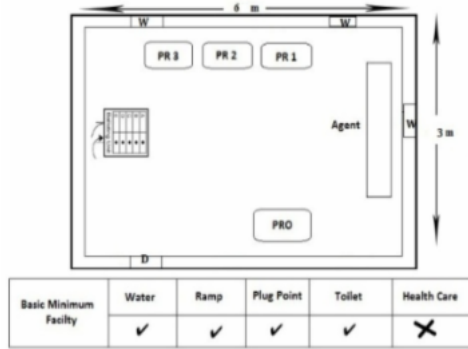

নির্বাচক নিবন্ধন আধিকারিকের স্বাক্ষর

Nazri Naksha

Google Map View

Polling Station Building Front View

Polling Station Front View

Cad View

Key MAP View

1 নাম : সুগত ঢালী পিতার নাম: মনোরঞ্জন ঢালী বাড়ির নং : n0186 বয়স : 26 লিঙ্গ : পুরুষ	AMT1241074 ফটো উপলব্ধ	2 নাম : সত্যজিত আরি পিতার নাম: তরনী আরি বাড়ির নং : এন0077 বয়স : 24 লিঙ্গ : পুরুষ	AMT1668755 ফটো উপলব্ধ	3 নাম : নমিতা আরী স্বামীর নাম: সন্দীপ আরী বাড়ির নং : এন0041 বয়স : 25 লিঙ্গ : মহিলা	AMT1669795 ফটো উপলব্ধ
4 নাম : কালিপদ আড়ি পিতার নাম: সুধাসিন্দু আড়ি বাড়ির নং : n0041 বয়স : 61 লিঙ্গ : পুরুষ	CXW0647701 ফটো উপলব্ধ	5 নাম : সন্দিপ আড়ি পিতার নাম: কালিপদ আড়ি বাড়ির নং : n0041 বয়স : 33 লিঙ্গ : পুরুষ	AMT0635797 ফটো উপলব্ধ	6 নাম : জবা গাইন(কামিলা) স্বামীর নাম: শিবনাথ গাইন বাড়ির নং : n0041 বয়স : 30 লিঙ্গ : মহিলা	AMT0928242 ফটো উপলব্ধ
7 নাম : হাজারী আড়ি স্বামীর নাম: কালিপদ আড়ি বাড়ির নং : n0041 বয়স : 56 লিঙ্গ : মহিলা	CXW0647719 ফটো উপলব্ধ	8 নাম : বিশু আড়ি পিতার নাম: তরনী আড়ি বাড়ির নং : n0077 বয়স : 27 লিঙ্গ : পুরুষ	AMT1211168 ফটো উপলব্ধ	9 নাম : দিপালী আড়ী স্বামীর নাম: তরনী আড়ী বাড়ির নং : এন0059 বয়স : 42 লিঙ্গ : মহিলা	CXW3495132 ফটো উপলব্ধ
10 নাম : সুমিত্রা করণ স্বামীর নাম: বাপি করণ বাড়ির নং : এন0161 বয়স : 36 লিঙ্গ : মহিলা	AMT1543883 ফটো উপলব্ধ	11 নাম : বাপি করণ পিতার নাম: নিমাই করণ বাড়ির নং : এন0161 বয়স : 47 লিঙ্গ : পুরুষ	AMT1546746 ফটো উপলব্ধ	12 নাম : সুদীপা করন পিতার নাম: কুপাসিন্দু করন বাড়ির নং : 0161 বয়স : 28 লিঙ্গ : মহিলা	NVY1153329 ফটো উপলব্ধ
13 নাম : সৌরভ করন পিতার নাম: তারক করন বাড়ির নং : 0036 বয়স : 25 লিঙ্গ : পুরুষ	AMT1333640 ফটো উপলব্ধ	14 নাম : নিতাই করন পিতার নাম: কুঞ্জ করন বাড়ির নং : n0036 বয়স : 83 লিঙ্গ : পুরুষ	CXW1180306 ফটো উপলব্ধ	15 নাম : কুসুমবালা করন স্বামীর নাম: নিতাই করন বাড়ির নং : n0036 বয়স : 74 লিঙ্গ : মহিলা	CXW1180371 ফটো উপলব্ধ
16 নাম : তারক করন পিতার নাম: নিতাই করন বাড়ির নং : n0036 বয়স : 50 লিঙ্গ : পুরুষ	CXW0647727 ফটো উপলব্ধ	17 নাম : জগন্নাথ করন পিতার নাম: নিতাই করন বাড়ির নং : n0036 বয়স : 47 লিঙ্গ : পুরুষ	CXW1292622 ফটো উপলব্ধ	18 নাম : শিবানী করন স্বামীর নাম: জগন্নাথ করন বাড়ির নং : n0036 বয়স : 43 লিঙ্গ : মহিলা	CXW3076239 ফটো উপলব্ধ
19 নাম : শিল্পী গাইন (করণ) স্বামীর নাম: তারক করণ বাড়ির নং : n0036 বয়স : 45 লিঙ্গ : মহিলা	CXW3328440 ফটো উপলব্ধ	20 নাম : শুভজিৎ করণ পিতার নাম: জগন্নাথ করণ বাড়ির নং : এন0036 বয়স : 23 লিঙ্গ : পুরুষ	AMT1496736 ফটো উপলব্ধ	21 নাম : বিনয় কামিলা পিতার নাম: অজিত কামিলা বাড়ির নং : n0034 বয়স : 61 লিঙ্গ : পুরুষ	WB/14/096/369235 ফটো উপলব্ধ
22 নাম : কম্পনা কামিলা স্বামীর নাম: বিনয় কামিলা বাড়ির নং : n0034 বয়স : 56 লিঙ্গ : মহিলা	CXW1179803 ফটো উপলব্ধ	23 নাম : অসীম কামিলা পিতার নাম: বিনয় কামিলা বাড়ির নং : n0034 বয়স : 46 লিঙ্গ : পুরুষ	CXW3076247 ফটো উপলব্ধ	24 নাম : কৃষ্ণা কামিলা (পাত্র) স্বামীর নাম: অসীম কামিলা বাড়ির নং : n0034 বয়স : 35 লিঙ্গ : মহিলা	AMT0384271 ফটো উপলব্ধ
25 নাম : শিবনাথ কামিলা পিতার নাম: বিমল কামিলা বাড়ির নং : n0034 বয়স : 37 লিঙ্গ : পুরুষ	AMT0507137 ফটো উপলব্ধ	26 নাম : তাপস কামিলা পিতার নাম: বিমল কামিলা বাড়ির নং : n0034 বয়স : 36 লিঙ্গ : পুরুষ	AMT0928143 ফটো উপলব্ধ	27 নাম : সুশেন কামিলা পিতার নাম: বিমল কামিলা বাড়ির নং : n0034 বয়স : 34 লিঙ্গ : পুরুষ	AMT0635805 ফটো উপলব্ধ
28 নাম : সুপ্রিয়া পাত্র স্বামীর নাম: সুশেন কামিলা বাড়ির নং : বয়স : 31 লিঙ্গ : মহিলা	AMT0928234 ফটো উপলব্ধ	29 নাম : জয়ন্ত কামিলা পিতার নাম: দুর্লভ কামিলা বাড়ির নং : n0058 বয়স : 51 লিঙ্গ : পুরুষ	CXW1293307 ফটো উপলব্ধ	30 নাম : উদয় কামিলা পিতার নাম: জয়ন্ত কামিলা বাড়ির নং : 58 বয়স : 26 লিঙ্গ : পুরুষ	AMT1320928 ফটো উপলব্ধ