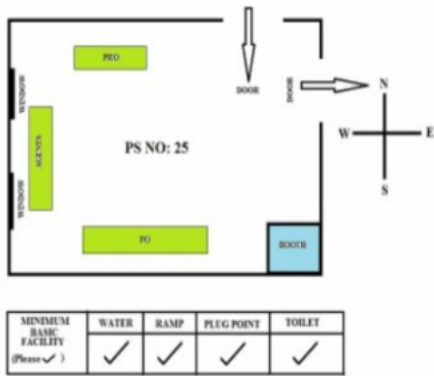

নির্বাচক নিবন্ধন আধিকারিকের স্বাক্ষর

Nazri Naksha

Google Map View

Polling Station Building Front View

Polling Station Front View

Cad View

Key MAP View

1 নাম : রুমিকা সমাদ্দার স্বামীর নাম: সম্পদ সমাদ্দার বাড়ির নং : n0030 বয়স : 43 লিঙ্গ : মহিলা ফটো উপলব্ধ	HVD2727824	2 নাম : মিঠু সমাদ্দার স্বামীর নাম: সোমনাথ সমাদ্দার বাড়ির নং : n0030 বয়স : 48 লিঙ্গ : মহিলা ফটো উপলব্ধ	HVD1865625	3 নাম : রাবিয়া বিবি পিতার নাম: ছবিদর বকুল মন্ডল বাড়ির নং : n0046 বয়স : 58 লিঙ্গ : মহিলা ফটো উপলব্ধ	AMT0410605
4 নাম : পুথা সমাদ্দার পিতার নাম: সম্পদ সমাদ্দার বাড়ির নং : এন0030 বয়স : 23 লিঙ্গ : মহিলা ফটো উপলব্ধ	AMT1523802	5 নাম : সম্পদ সমাদ্দার পিতার নাম: ভোলানাথ সমাদ্দার বাড়ির নং : n0030 বয়স : 56 লিঙ্গ : পুরুষ ফটো উপলব্ধ	HVD0275073	6 নাম : সোমনাথ সমাদ্দার পিতার নাম: ভোলানাথ সমাদ্দার বাড়ির নং : n0030 বয়স : 59 লিঙ্গ : পুরুষ ফটো উপলব্ধ	HVD0275065
7 নাম : নেপাল মাখল পিতার নাম: দুর্গাচরণ মাখল বাড়ির নং : এন0046 বয়স : 54 লিঙ্গ : পুরুষ ফটো উপলব্ধ	AMT1566116	8 নাম : মিলন কাবাসী মায়ের নাম: মমতা কাবাসী বাড়ির নং : পূট নং 25 বয়স : 27 লিঙ্গ : পুরুষ ফটো উপলব্ধ	AMT1445428	9 নাম : মমতা কাবাসী স্বামীর নাম: মনু কাবাসী বাড়ির নং : এন0001 বয়স : 53 লিঙ্গ : মহিলা ফটো উপলব্ধ	AMT0092171
10 নাম : ঐশিক কাবাসী পিতার নাম: হৃদয় বল্লভ কাবাসী বাড়ির নং : এন0001 বয়স : 22 লিঙ্গ : পুরুষ ফটো উপলব্ধ	AMT1604123	11 নাম : তানিয়া কাবাসী পিতার নাম: প্রদীপ কুমার কাবাসী বাড়ির নং : n0002 বয়স : 29 লিঙ্গ : মহিলা ফটো উপলব্ধ	AMT0956235	12 নাম : অল্পপূর্ণা কাবাসী স্বামীর নাম: প্রদীপ কুমার কাবাসী বাড়ির নং : n0002 বয়স : 52 লিঙ্গ : মহিলা ফটো উপলব্ধ	HVD0274290
13 নাম : প্রদীপ কুমার কাবাসী পিতার নাম: ব্রজবল্লভ কাবাসী বাড়ির নং : n0002 বয়স : 63 লিঙ্গ : পুরুষ ফটো উপলব্ধ	HVD0274282	14 নাম : অনিরুদ্ধ কাবাসী পিতার নাম: প্রাণ বল্লভ কাবাসী বাড়ির নং : n0001 বয়স : 32 লিঙ্গ : পুরুষ ফটো উপলব্ধ	AMT0541136	15 নাম : বৈশাখী কাবাসী স্বামীর নাম: জগৎ বল্লভ কাবাসী বাড়ির নং : n0001 বয়স : 38 লিঙ্গ : মহিলা ফটো উপলব্ধ	AMT0541144
16 নাম : চৈতালী কাবাসী স্বামীর নাম: হৃদয় বল্লভ কাবাসী বাড়ির নং : n0001 বয়স : 53 লিঙ্গ : মহিলা ফটো উপলব্ধ	MGS1689751	17 নাম : হৃদয় বল্লভ কাবাসী পিতার নাম: গোপী বল্লভ কাবাসী বাড়ির নং : n0001 বয়স : 63 লিঙ্গ : পুরুষ ফটো উপলব্ধ	HVD2335313	18 নাম : জগৎ বল্লভ কাবাসী পিতার নাম: গোপী বল্লভ কাবাসী বাড়ির নং : n0001 বয়স : 57 লিঙ্গ : পুরুষ ফটো উপলব্ধ	HVD0274258
19 নাম : কনিকা কাবাসী স্বামীর নাম: প্রানবল্লভ কাবাসী বাড়ির নং : n0001 বয়স : 51 লিঙ্গ : মহিলা ফটো উপলব্ধ	WB/14/095/168321	20 নাম : প্রানবল্লভ কাবাসী পিতার নাম: গোপী বল্লভ কাবাসী বাড়ির নং : n0001 বয়স : 67 লিঙ্গ : পুরুষ ফটো উপলব্ধ	HVD2335305	21 নাম : অরিদম কাবাসী পিতার নাম: প্রান বল্লভ কাবাসী বাড়ির নং : n0001 বয়স : 28 লিঙ্গ : পুরুষ ফটো উপলব্ধ	AMT1033653
22 নাম : মোঃ নিজাম গাজী পিতার নাম: মোঃ মজরুল ইসলাম গাজী বাড়ির নং : n0047 বয়স : 34 লিঙ্গ : পুরুষ ফটো উপলব্ধ	AMT0410621	23 নাম : সুলতানা পারভীন বিবি স্বামীর নাম: নিজাম গাজী বাড়ির নং : এন০০৪৭ বয়স : 25 লিঙ্গ : মহিলা ফটো উপলব্ধ	AMT1348390	24 নাম : সামিম গাজী পিতার নাম: নইম গাজী বাড়ির নং : 0145 বয়স : 26 লিঙ্গ : পুরুষ ফটো উপলব্ধ	AMT1291657
25 নাম : মৃন্ময় তরফদার পিতার নাম: ধীরেন তরফদার বাড়ির নং : n0181 বয়স : 40 লিঙ্গ : পুরুষ ফটো উপলব্ধ	AMT0819243	26 নাম : মুন্নি তরফদার পিতার নাম: ধীরেন্দ্র তরফদার বাড়ির নং : n0180 বয়স : 38 লিঙ্গ : মহিলা ফটো উপলব্ধ	AMT0819235	27 নাম : সুনীতা তরফদার স্বামীর নাম: ধীরেন্দ্র তরফদার বাড়ির নং : n0179 বয়স : 63 লিঙ্গ : মহিলা ফটো উপলব্ধ	AMT0819227
28 নাম : মুন্না তরফদার(সিংহ) স্বামীর নাম: মৃন্ময় তরফদার বাড়ির নং : n0181 বয়স : 31 লিঙ্গ : মহিলা ফটো উপলব্ধ	AMT1033679	29 নাম : অমিতা দাশগুপ্ত স্বামীর নাম: নিশীথ কুমার দাশগুপ্ত বাড়ির নং : 0040 বয়স : 70 লিঙ্গ : মহিলা ফটো উপলব্ধ	HVD0903443	30 নাম : প্রসেনজিৎ দাশগুপ্ত পিতার নাম: নিশীথ কুমার দাশগুপ্ত বাড়ির নং : 169 বয়স : 36 লিঙ্গ : পুরুষ ফটো উপলব্ধ	HVD3815339