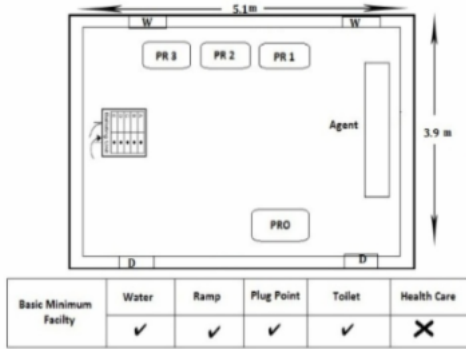

নির্বাচক নিবন্ধন আধিকারিকের স্বাক্ষর

Nazri Naksha

Google Map View

Polling Station Building Front View

Polling Station Front View

Cad View

Key MAP View

1 নাম : রেশমা বিবি খাতুন স্বামীর নাম: আলমগীর মিস্ত্রী বাড়ির নং : n0081 বয়স : 32 লিঙ্গ : মহিলা	AMT0928630 ফটো উপলব্ধ	2 নাম : আলমগীর মিস্ত্রী পিতার নাম: রুহুল কুদ্দুস মিস্ত্রী বাড়ির নং : n0081 বয়স : 39 লিঙ্গ : পুরুষ	CXW3414257 ফটো উপলব্ধ	3 নাম : রুহুল কুদ্দুস মিস্ত্রী পিতার নাম: হয়াত বসন্ত বাড়ির নং : n0081 বয়স : 52 লিঙ্গ : পুরুষ	CXW3329026 ফটো উপলব্ধ
4 নাম : আলতাপ মন্ডল পিতার নাম: রুহুল কুদ্দুস মন্ডল বাড়ির নং : n0244 বয়স : 26 লিঙ্গ : পুরুষ	AMT1247691 ফটো উপলব্ধ	5 নাম : মাজিদা খাতুন স্বামীর নাম: আলতাব মন্ডল বাড়ির নং : n0197 বয়স : 29 লিঙ্গ : মহিলা	AMT1444165 ফটো উপলব্ধ	6 নাম : আলমগীর মিস্ত্রী পিতার নাম: রুহুল কুদ্দুস মিস্ত্রী বাড়ির নং : n0081 বয়স : 35 লিঙ্গ : পুরুষ	AMT0244772 ফটো উপলব্ধ
7 নাম : তৌফিক আহম্মদ পিতার নাম: ফজের আলি গাজী বাড়ির নং : N0196 বয়স : 24 লিঙ্গ : পুরুষ	AMT1409796 ফটো উপলব্ধ	8 নাম : রাহিলা খাতুন পিতার নাম: আকবর আলি গাজী বাড়ির নং : নং 0125 বয়স : 24 লিঙ্গ : মহিলা	AMT1444611 ফটো উপলব্ধ	9 নাম : তরিকুল ইসলাম গাজী পিতার নাম: আকবর আলি গাজী বাড়ির নং : n0125 বয়স : 26 লিঙ্গ : পুরুষ	AMT1286640 ফটো উপলব্ধ
10 নাম : সনজুরা বিবি স্বামীর নাম: জাকির আলী কারিকার বাড়ির নং : N0068 বয়স : 31 লিঙ্গ : মহিলা	AMT0768887 ফটো উপলব্ধ	11 নাম : সিরাজুল গাজী পিতার নাম: সাবুরালী গাজী বাড়ির নং : n0067 বয়স : 51 লিঙ্গ : পুরুষ	AMT0790568 ফটো উপলব্ধ	12 নাম : হালিমা খাতুন স্বামীর নাম: রহিম কারিকর বাড়ির নং : n0315 বয়স : 22 লিঙ্গ : মহিলা	AMT1679059 ফটো উপলব্ধ
13 নাম : আবদুল আলীম কারিকার পিতার নাম: আতর কারিকার বাড়ির নং : n0070 বয়স : 37 লিঙ্গ : পুরুষ	CXW3495868 ফটো উপলব্ধ	14 নাম : নুরালী কারিকর পিতার নাম: গোপাল কারিকর বাড়ির নং : n0068 বয়স : 79 লিঙ্গ : পুরুষ	CXW1221324 ফটো উপলব্ধ	15 নাম : তাইজুল কারিকর পিতার নাম: সিরাজুল কারিকর বাড়ির নং : 107 বয়স : 36 লিঙ্গ : পুরুষ	CXW3496031 ফটো উপলব্ধ
16 নাম : রুহুল আমিন কারিকার পিতার নাম: নূর আলী কারিকার বাড়ির নং : n0068 বয়স : 53 লিঙ্গ : পুরুষ	CXW3078896 ফটো উপলব্ধ	17 নাম : আব্দুল হামিদ কারিকার পিতার নাম: আতর আলী কারিকার বাড়ির নং : n0070 বয়স : 42 লিঙ্গ : পুরুষ	CXW2867604 ফটো উপলব্ধ	18 নাম : হাপিজা কারিকার স্বামীর নাম: আব্দুল হামিদ কারিকার বাড়ির নং : n0070 বয়স : 39 লিঙ্গ : মহিলা	CXW3414240 ফটো উপলব্ধ
19 নাম : আলামিন কারিকর পিতার নাম: দীন ইসলাম কারিকর বাড়ির নং : n00123 বয়স : 26 লিঙ্গ : পুরুষ	AMT1441716 ফটো উপলব্ধ	20 নাম : নূর নিহার খাতুন স্বামীর নাম: আব্দুল আলীম কারিকার বাড়ির নং : n0070 বয়স : 24 লিঙ্গ : মহিলা	AMT1436963 ফটো উপলব্ধ	21 নাম : রহিম কারিকর পিতার নাম: হাকিম কারিকর বাড়ির নং : n0315 বয়স : 32 লিঙ্গ : পুরুষ	AMT1323575 ফটো উপলব্ধ
22 নাম : ফকির আলি কারিকর পিতার নাম: নূর আলি কারিকর কারিকর বাড়ির নং : 076 বয়স : 42 লিঙ্গ : পুরুষ	AMT1374081 ফটো উপলব্ধ	23 নাম : আনোয়ারা বিবি কারিকার স্বামীর নাম: আরিজুল কারিকার বাড়ির নং : 0067 বয়স : 28 লিঙ্গ : মহিলা	AMT1352301 ফটো উপলব্ধ	24 নাম : সেলীম কারিকার পিতার নাম: হাকিম কারিকার বাড়ির নং : n0063 বয়স : 26 লিঙ্গ : পুরুষ	AMT1439389 ফটো উপলব্ধ
25 নাম : অমিত হাসান কারিকার পিতার নাম: রুহুল আমিন কারিকার বাড়ির নং : n0068 বয়স : 25 লিঙ্গ : পুরুষ	AMT1449768 ফটো উপলব্ধ	26 নাম : বাবু কারিকার পিতার নাম: নুরালী কারিকার বাড়ির নং : n0068 বয়স : 30 লিঙ্গ : পুরুষ	AMT1440007 ফটো উপলব্ধ	27 নাম : সরিফা খাতুন পিতার নাম: হাকিম কারিকার বাড়ির নং : N0063 বয়স : 24 লিঙ্গ : মহিলা	AMT1439413 ফটো উপলব্ধ
28 নাম : আমিনা বিবি স্বামীর নাম: হাফিজুল কারিকার বাড়ির নং : n0067 বয়স : 29 লিঙ্গ : মহিলা	AMT1466523 ফটো উপলব্ধ	29 নাম : মোস্তাকিন কারিকর পিতার নাম: দীন ইসলাম কারিকর বাড়ির নং : N0061 বয়স : 39 লিঙ্গ : পুরুষ	AMT1445378 ফটো উপলব্ধ	30 নাম : নাজিবুল কারিকার পিতার নাম: হয়াত আলি কারিকার বাড়ির নং : n0061 বয়স : 25 লিঙ্গ : পুরুষ	AMT1466929 ফটো উপলব্ধ