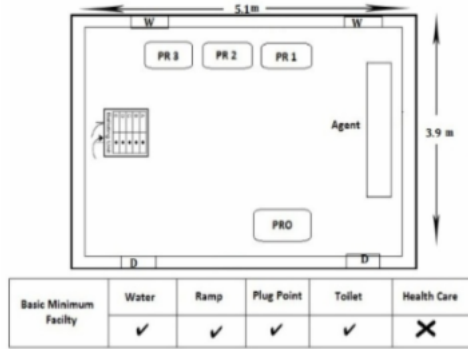

নির্বাচক নিবন্ধন আধিকারিকের স্বাক্ষর

Nazri Naksha

Google Map View

Polling Station Building Front View

Polling Station Front View

Cad View

Key MAP View

1 নাম : ভারতী করণ স্বামীর নাম: সুভাষ করণ বাড়ির নং : n0127 বয়স : 69 লিঙ্গ : মহিলা	CXW0641035 ফটো উপলব্ধ	2 নাম : গায়ত্রী করণ স্বামীর নাম: কৃন্তিবাস করণ বাড়ির নং : n0127 বয়স : 44 লিঙ্গ : মহিলা	CXW2776300 ফটো উপলব্ধ	3 নাম : মানস করণ পিতার নাম: সুভাষ করণ বাড়ির নং : n0127 বয়স : 39 লিঙ্গ : পুরুষ	CXW3215878 ফটো উপলব্ধ
4 নাম : উদয় করণ পিতার নাম: রমানাথ করণ বাড়ির নং : n0150 বয়স : 46 লিঙ্গ : পুরুষ	CXW1222280 ফটো উপলব্ধ	5 নাম : সুমিতা করণ স্বামীর নাম: বাবলু করণ বাড়ির নং : n0125 বয়স : 33 লিঙ্গ : মহিলা	AMT0791277 ফটো উপলব্ধ	6 নাম : খগেন করণ পিতার নাম: ধনঞ্জয় করণ বাড়ির নং : n0126 বয়স : 64 লিঙ্গ : পুরুষ	CXW0640987 ফটো উপলব্ধ
7 নাম : হাজরী করণ স্বামীর নাম: খগেন করণ বাড়ির নং : n0126 বয়স : 57 লিঙ্গ : মহিলা	CXW0640995 ফটো উপলব্ধ	8 নাম : দীনবন্ধু করণ পিতার নাম: খগেন করণ বাড়ির নং : n0126 বয়স : 34 লিঙ্গ : পুরুষ	AMT0636779 ফটো উপলব্ধ	9 নাম : সুভাষ করণ পিতার নাম: ধনঞ্জয় করণ বাড়ির নং : n0127 বয়স : 74 লিঙ্গ : পুরুষ	CXW0641027 ফটো উপলব্ধ
10 নাম : ভেজালী করণ স্বামীর নাম: কালীপদ করণ বাড়ির নং : n0121 বয়স : 71 লিঙ্গ : মহিলা	CXW0640938 ফটো উপলব্ধ	11 নাম : দিলীপ করণ পিতার নাম: কালীপদ করণ বাড়ির নং : n0121 বয়স : 61 লিঙ্গ : পুরুষ	CXW0640946 ফটো উপলব্ধ	12 নাম : নমিতা করণ স্বামীর নাম: দিলীপ করণ বাড়ির নং : n0121 বয়স : 56 লিঙ্গ : মহিলা	CXW0640953 ফটো উপলব্ধ
13 নাম : হরেকৃষ্ণ করণ পিতার নাম: দিলীপ করণ বাড়ির নং : n0121 বয়স : 31 লিঙ্গ : পুরুষ	AMT0791053 ফটো উপলব্ধ	14 নাম : সীমা মন্ডল স্বামীর নাম: প্রনব মন্ডল বাড়ির নং : n0121 বয়স : 43 লিঙ্গ : মহিলা	CXW3494465 ফটো উপলব্ধ	15 নাম : রাখাল করণ পিতার নাম: নব করণ বাড়ির নং : n0124 বয়স : 78 লিঙ্গ : পুরুষ	CXW0641050 ফটো উপলব্ধ
16 নাম : দৈমন্তী করণ স্বামীর নাম: রাখাল করণ বাড়ির নং : n0124 বয়স : 71 লিঙ্গ : মহিলা	CXW0641068 ফটো উপলব্ধ	17 নাম : সমীর করণ পিতার নাম: রাখাল করণ বাড়ির নং : n0124 বয়স : 55 লিঙ্গ : পুরুষ	CXW0641076 ফটো উপলব্ধ	18 নাম : বিন্দুরাণী করণ স্বামীর নাম: সমীর করণ বাড়ির নং : n0124 বয়স : 51 লিঙ্গ : মহিলা	CXW0641084 ফটো উপলব্ধ
19 নাম : নুপেন করণ পিতার নাম: রাখাল করণ বাড়ির নং : n0124 বয়স : 48 লিঙ্গ : পুরুষ	CXW1174465 ফটো উপলব্ধ	20 নাম : মুনাল করণ পিতার নাম: রাখাল করণ বাড়ির নং : n0124 বয়স : 46 লিঙ্গ : পুরুষ	CXW2776326 ফটো উপলব্ধ	21 নাম : অষ্টমী করণ স্বামীর নাম: মুনাল করণ বাড়ির নং : n0124 বয়স : 41 লিঙ্গ : মহিলা	CXW3076171 ফটো উপলব্ধ
22 নাম : মানসী করণ স্বামীর নাম: নুপেন করণ বাড়ির নং : n0124 বয়স : 39 লিঙ্গ : মহিলা	AMT0172726 ফটো উপলব্ধ	23 নাম : অভিজিৎ করণ পিতার নাম: সমীর করণ বাড়ির নং : n0124 বয়স : 30 লিঙ্গ : পুরুষ	AMT1014711 ফটো উপলব্ধ	24 নাম : প্রসেনজিৎ করণ পিতার নাম: সমীর করণ বাড়ির নং : n0124 বয়স : 30 লিঙ্গ : পুরুষ	AMT0929083 ফটো উপলব্ধ
25 নাম : শচীন করণ পিতার নাম: ধনঞ্জয় করণ বাড়ির নং : n0125 বয়স : 68 লিঙ্গ : পুরুষ	CXW0641043 ফটো উপলব্ধ	26 নাম : পারুল করণ স্বামীর নাম: শচীন করণ বাড়ির নং : n0125 বয়স : 61 লিঙ্গ : মহিলা	CXW3074978 ফটো উপলব্ধ	27 নাম : বিধান করণ পিতার নাম: শচীন করণ বাড়ির নং : n0125 বয়স : 41 লিঙ্গ : পুরুষ	CXW3215951 ফটো উপলব্ধ
28 নাম : মল্লিকা দাসকরণ স্বামীর নাম: দীনবন্ধু করণ বাড়ির নং : n0126 বয়স : 28 লিঙ্গ : মহিলা	AMT1212067 ফটো উপলব্ধ	29 নাম : অসীমা করণ স্বামীর নাম: ভবসিদ্ধু করণ বাড়ির নং : 126 বয়স : 27 লিঙ্গ : মহিলা	AMT1320811 ফটো উপলব্ধ	30 নাম : বাবলু করণ পিতার নাম: শচীন করণ বাড়ির নং : n0125 বয়স : 38 লিঙ্গ : পুরুষ	CXW3494606 ফটো উপলব্ধ