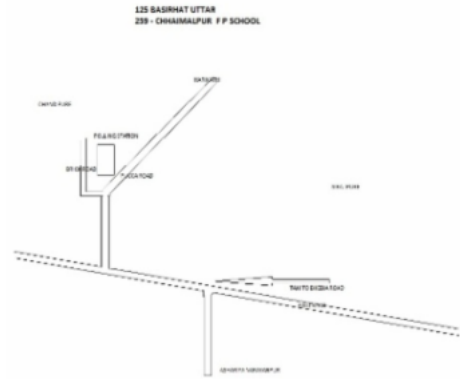

Key MAP View