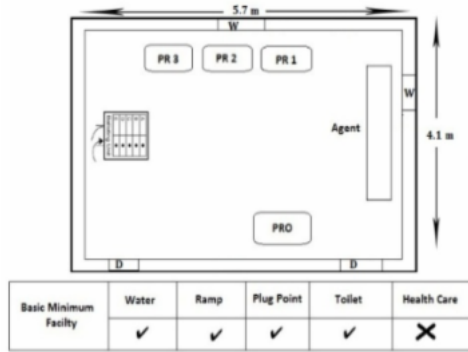

নির্বাচক নিবন্ধন আধিকারিকের স্বাক্ষর

Nazri Naksha

Google Map View

Polling Station Building Front View

Polling Station Front View

Cad View

Key MAP View

1 নাম : পল্লবী (দাস)প্রামানিক স্বামীর নাম: অক্ষয় প্রামানিক বাড়ির নং : n0214 বয়স : 27 লিঙ্গ : মহিলা	AMT1280643 ফটো উপলব্ধ	2 নাম : অর্চনা করন স্বামীর নাম: বাপি করন বাড়ির নং : এন0074 বয়স : 26 লিঙ্গ : মহিলা	AMT1369990 ফটো উপলব্ধ	3 নাম : পাপিয়া করন স্বামীর নাম: রামচন্দ্র করন বাড়ির নং : n0039 বয়স : 29 লিঙ্গ : মহিলা	AMT1014943 ফটো উপলব্ধ
4 নাম : পূর্ণিমা করণ স্বামীর নাম: রবেন করণ বাড়ির নং : n0039 বয়স : 76 লিঙ্গ : মহিলা	CXW0645044 ফটো উপলব্ধ	5 নাম : সজল করণ পিতার নাম: হরসিং করণ বাড়ির নং : n0074 বয়স : 25 লিঙ্গ : পুরুষ	AMT1468123 ফটো উপলব্ধ	6 নাম : লব চন্দ্র করন পিতার নাম: দুলাল চন্দ্র করন বাড়ির নং : n0123 বয়স : 28 লিঙ্গ : পুরুষ	AMT1111012 ফটো উপলব্ধ
7 নাম : পার্থ করণ পিতার নাম: দেবু করণ বাড়ির নং : 91 বয়স : 25 লিঙ্গ : পুরুষ	AMT1321405 ফটো উপলব্ধ	8 নাম : সোমা করণ পিতার নাম: প্রভাষ করণ বাড়ির নং : 136 বয়স : 30 লিঙ্গ : মহিলা	AMT1321298 ফটো উপলব্ধ	9 নাম : সুরজিৎ করণ পিতার নাম: প্রভাষ করণ বাড়ির নং : 136 বয়স : 29 লিঙ্গ : পুরুষ	AMT1321272 ফটো উপলব্ধ
10 নাম : বুদ্ধদেব করণ পিতার নাম: সুশান্ত করন বাড়ির নং : 29 বয়স : 25 লিঙ্গ : পুরুষ	AMT1321223 ফটো উপলব্ধ	11 নাম : দীপক করণ পিতার নাম: শিখা করণ বাড়ির নং : n0078 বয়স : 26 লিঙ্গ : পুরুষ	AMT1450220 ফটো উপলব্ধ	12 নাম : সম্পা মুখা বর স্বামীর নাম: রবীন বর বাড়ির নং : n0030 বয়স : 25 লিঙ্গ : মহিলা	AMT1478700 ফটো উপলব্ধ
13 নাম : নীলমণি করণ পিতার নাম: নিমাই করণ বাড়ির নং : এন0117 বয়স : 27 লিঙ্গ : পুরুষ	AMT1506658 ফটো উপলব্ধ	14 নাম : দীপ্তি মন্ডল পিতার নাম: কারিগর মন্ডল বাড়ির নং : না বয়স : 34 লিঙ্গ : মহিলা	NVY1395490 ফটো উপলব্ধ	15 নাম : রাখানাথ করন পিতার নাম: নিরাপদ করন বাড়ির নং : n0052 বয়স : 38 লিঙ্গ : পুরুষ	CXW3076205 ফটো উপলব্ধ
16 নাম : সম্রাট করণ পিতার নাম: অসিত করণ বাড়ির নং : এন0074 বয়স : 22 লিঙ্গ : পুরুষ	AMT1581826 ফটো উপলব্ধ	17 নাম : অশোক করণ পিতার নাম: যতিন্দনাথ করণ বাড়ির নং : এন0131 বয়স : 70 লিঙ্গ : পুরুষ	SQT2165520 ফটো উপলব্ধ	18 নাম : তীর্থ করণ পিতার নাম: দিপঙ্কর করণ বাড়ির নং : 91 বয়স : 25 লিঙ্গ : পুরুষ	AMT1321397 ফটো উপলব্ধ
19 নাম : রিঙ্কু পত্রা পিতার নাম: রঘুনাথ পত্রা বাড়ির নং : n0090 বয়স : 25 লিঙ্গ : মহিলা	IDR1707488 ফটো উপলব্ধ	20 নাম : তানিয়া মন্ডল পিতার নাম: অর্ধেন্দ্র মণ্ডল বাড়ির নং : n0098 বয়স : 28 লিঙ্গ : মহিলা	ZDE0977140 ফটো উপলব্ধ	21 নাম : রোহিত করণ মায়ের নাম: শিখা করণ বাড়ির নং : এন0078 বয়স : 22 লিঙ্গ : পুরুষ	AMT1671809 ফটো উপলব্ধ
22 নাম : বাবুলাল করন পিতার নাম: ভক্ত করন বাড়ির নং : n0118 বয়স : 40 লিঙ্গ : পুরুষ	AMT0173336 ফটো উপলব্ধ	23 নাম : মৌসুমী করণ স্বামীর নাম: বাবুলাল করণ বাড়ির নং : n0156 বয়স : 47 লিঙ্গ : মহিলা	AMT0384826 ফটো উপলব্ধ	24 নাম : সঙ্গীতা দাস করন স্বামীর নাম: রাখানাথ করণ বাড়ির নং : n0052 বয়স : 27 লিঙ্গ : মহিলা	AMT1212349 ফটো উপলব্ধ
25 নাম : অরিজিৎ করণ পিতার নাম: বিশ্বজিৎ করণ বাড়ির নং : এন0096 বয়স : 21 লিঙ্গ : পুরুষ	AMT1658822 ফটো উপলব্ধ	26 নাম : মঙ্গলী করণ পিতার নাম: প্রশান্ত করণ বাড়ির নং : এন0090 বয়স : 23 লিঙ্গ : মহিলা	AMT1507292 ফটো উপলব্ধ	27 নাম : পৌলমি করণ স্বামীর নাম: সুপ্রকাশ করণ বাড়ির নং : এন0090 বয়স : 24 লিঙ্গ : মহিলা	AMT1547603 ফটো উপলব্ধ
28 নাম : মায়্যা করণ স্বামীর নাম: অনাথ করণ বাড়ির নং : n0097 বয়স : 57 লিঙ্গ : মহিলা	WB/14/096/366649 ফটো উপলব্ধ	29 নাম : শংকর করন পিতার নাম: সদানন্দ করন বাড়ির নং : n0097 বয়স : 39 লিঙ্গ : পুরুষ	CXW3494820 ফটো উপলব্ধ	30 নাম : অনিমা করন স্বামীর নাম: শংকর করন বাড়ির নং : n0097 বয়স : 35 লিঙ্গ : মহিলা	AMT0791624 ফটো উপলব্ধ