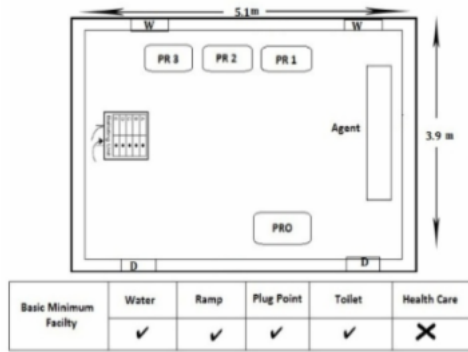

নির্বাচক নিবন্ধন আধিকারিকের স্বাক্ষর

Nazri Naksha

Google Map View

Polling Station Building Front View

Polling Station Front View

Cad View

Key MAP View

1 নাম : ছাপেরাবিবি স্বামীর নাম : আবুবক্কর মোল্লা বাড়ির নং : n0202 বয়স : 81 লিঙ্গ : মহিলা	CXW0660001 ফটো উপলব্ধ	2 নাম : ফুলজান মোল্লা স্বামীর নাম : আমিরুল ইসলাম মোল্লা বাড়ির নং : n0202 বয়স : 36 লিঙ্গ : মহিলা	AMT0638049 ফটো উপলব্ধ	3 নাম : তাইজুল ইসলাম মোল্লা পিতার নাম : আবুবােকার মোল্লা বাড়ির নং : n0202 বয়স : 41 লিঙ্গ : পুরুষ	AMT0386060 ফটো উপলব্ধ
4 নাম : রাকিমা খাতুন মোল্লা স্বামীর নাম : তাইজুল ইসলাম মোল্লা বাড়ির নং : n0202 বয়স : 30 লিঙ্গ : মহিলা	AMT0931113 ফটো উপলব্ধ	5 নাম : আমিরুল ইসলাম মোল্লা পিতার নাম : আবুবক্কর মোল্লা বাড়ির নং : n0202 বয়স : 43 লিঙ্গ : পুরুষ	CXW2779494 ফটো উপলব্ধ	6 নাম : আবদুল আজিজ মোল্লা পিতার নাম : আমিরুল ইসলাম মোল্লা বাড়ির নং : এন0202 বয়স : 20 লিঙ্গ : পুরুষ	AMT1703073 ফটো উপলব্ধ
Q 7 নাম : গনেশ কর্মকার পিতার নাম : ভবেন কর্মকার বাড়ির নং : বয়স : 48 লিঙ্গ : পুরুষ	CXW2867356 ফটো উপলব্ধ	8 নাম : পাপন কর্মকার পিতার নাম : নিরাপদ কর্মকার বাড়ির নং : n0167 বয়স : 30 লিঙ্গ : পুরুষ	AMT0931030 ফটো উপলব্ধ	9 নাম : অজয় কর্মকার পিতার নাম : রাধাপদ কর্মকার বাড়ির নং : n0244 বয়স : 44 লিঙ্গ : পুরুষ	CXW1221829 ফটো উপলব্ধ
10 নাম : সুমিত্রা কর্মকার স্বামীর নাম : গনেশ কর্মকার বাড়ির নং : n0127 বয়স : 43 লিঙ্গ : মহিলা	CXW2779650 ফটো উপলব্ধ	11 নাম : অপর্ণা পাল কর্মকার স্বামীর নাম : রনজিৎ কুমার কর্মকার বাড়ির নং : n0127 বয়স : 28 লিঙ্গ : মহিলা	AMT1214220 ফটো উপলব্ধ	12 নাম : হারান চন্দ্র কর্মকার পিতার নাম : বিষ্ণুপদ কর্মকার বাড়ির নং : 157 বয়স : 37 লিঙ্গ : পুরুষ	CXW3495637 ফটো উপলব্ধ
13 নাম : নিরাপদ কর্মকার পিতার নাম : পরেশ কর্মকার বাড়ির নং : n0167 বয়স : 63 লিঙ্গ : পুরুষ	CXW0656744 ফটো উপলব্ধ	14 নাম : আরতী কর্মকার স্বামীর নাম : ভোলানাথ কর্মকার বাড়ির নং : n0127 বয়স : 59 লিঙ্গ : মহিলা	CXW0656884 ফটো উপলব্ধ	15 নাম : মিতালী কর্মকার স্বামীর নাম : হারান চন্দ্র কর্মকার বাড়ির নং : n0166 বয়স : 30 লিঙ্গ : মহিলা	AMT1112473 ফটো উপলব্ধ
16 নাম : দেবলা কর্মকার স্বামীর নাম : নিরাপদ কর্মকার বাড়ির নং : n0167 বয়স : 55 লিঙ্গ : মহিলা	CXW0656751 ফটো উপলব্ধ	17 নাম : ভোলানাথ কর্মকার পিতার নাম : ভবেন কর্মকার বাড়ির নং : n0127 বয়স : 64 লিঙ্গ : পুরুষ	CXW0656876 ফটো উপলব্ধ	18 নাম : অপর্ণা কর্মকার স্বামীর নাম : প্রশান্ত কর্মকার বাড়ির নং : n0128 বয়স : 37 লিঙ্গ : মহিলা	CXW2867257 ফটো উপলব্ধ
Q 19 নাম : সুমন কর্মকার পিতার নাম : গণেশ কর্মকার বাড়ির নং : এন0127 বয়স : 24 লিঙ্গ : পুরুষ	AMT1513605 ফটো উপলব্ধ	20 নাম : পিয়ালী কর্মকার পিতার নাম : রাজকুমার কর্মকার বাড়ির নং : এন0170 বয়স : 23 লিঙ্গ : মহিলা	AMT1542299 ফটো উপলব্ধ	21 নাম : জয়দেব কর্মকার পিতার নাম : সন্তোষ কর্মকার বাড়ির নং : n0124 বয়স : 39 লিঙ্গ : পুরুষ	CXW3078060 ফটো উপলব্ধ
22 নাম : শেফালী কর্মকার স্বামীর নাম : গোপাল কর্মকার বাড়ির নং : এন0165 বয়স : 32 লিঙ্গ : মহিলা	IDR1102193 ফটো উপলব্ধ	23 নাম : রিম্পি কর্মকার স্বামীর নাম : তাপস কর্মকার বাড়ির নং : এন0167 বয়স : 23 লিঙ্গ : মহিলা	AMT1620194 ফটো উপলব্ধ	24 নাম : পিউ কর্মকার পিতার নাম : শিব কর্মকার বাড়ির নং : এন0168 বয়স : 22 লিঙ্গ : মহিলা	AMT1622703 ফটো উপলব্ধ
25 নাম : তনিমা কর্মকার স্বামীর নাম : ভরত কর্মকার বাড়ির নং : এন0131 বয়স : 22 লিঙ্গ : মহিলা	AMT1632181 ফটো উপলব্ধ	26 নাম : গোপাল কর্মকার পিতার নাম : দুর্গাপদ কর্মকার বাড়ির নং : n0165 বয়স : 34 লিঙ্গ : পুরুষ	AMT1015783 ফটো উপলব্ধ	27 নাম : নিতাই চন্দ্র কর্মকার পিতার নাম : সনৎ কর্মকার বাড়ির নং : 0116 বয়স : 44 লিঙ্গ : পুরুষ	CXW3328689 ফটো উপলব্ধ
28 নাম : রনজিৎ কুমার কর্মকার পিতার নাম : ভোলানাথ কর্মকার বাড়ির নং : n0127 বয়স : 42 লিঙ্গ : পুরুষ	CXW2778942 ফটো উপলব্ধ	29 নাম : সুমন কর্মকার পিতার নাম : দিলীপ কর্মকার বাড়ির নং : n0285 বয়স : 29 লিঙ্গ : পুরুষ	AMT1267970 ফটো উপলব্ধ	30 নাম : মঙ্গলা কর্মকার স্বামীর নাম : শ্যাম কর্মকার বাড়ির নং : n0316 বয়স : 33 লিঙ্গ : মহিলা	AMT1351535 ফটো উপলব্ধ