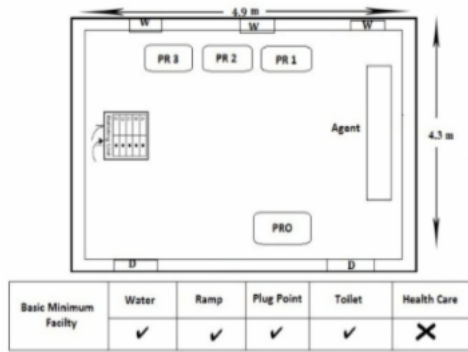

নির্বাচক নিবন্ধন আধিকারিকের স্বাক্ষর

Nazri Naksha

Google Map View

Polling Station Building Front View

Polling Station Front View

Cad View

Key MAP View

1 নাম : আব্দুল্লা কয়াল পিতার নাম: হামিদ কয়াল বাড়ির নং : n0085 বয়স : 30 লিঙ্গ : পুরুষ ফটো উপলব্ধ	AMT1112010	2 নাম : হামিদ কয়াল পিতার নাম: হারেজ কয়াল বাড়ির নং : n0085 বয়স : 65 লিঙ্গ : পুরুষ ফটো উপলব্ধ	CXW0656488	3 নাম : সহিদা কয়াল স্বামীর নাম: হামিদ কয়াল বাড়ির নং : n0085 বয়স : 57 লিঙ্গ : মহিলা ফটো উপলব্ধ	CXW0656496
4 নাম : তফুরা কয়াল পিতার নাম: হামিদ কয়াল বাড়ির নং : n0085 বয়স : 39 লিঙ্গ : মহিলা ফটো উপলব্ধ	AMT0508978	5 নাম : ছফুরা কয়াল পিতার নাম: হামিদ কয়াল বাড়ির নং : n0085 বয়স : 35 লিঙ্গ : মহিলা ফটো উপলব্ধ	AMT0508986	6 নাম : রাইমা খাতুন (কয়াল) পিতার নাম: হামিদ কয়াল বাড়ির নং : n0085 বয়স : 31 লিঙ্গ : মহিলা ফটো উপলব্ধ	AMT0792846
7 নাম : তাছলিমা খাতুন পিতার নাম: হামিদ কয়াল বাড়ির নং : n0085 বয়স : 27 লিঙ্গ : মহিলা ফটো উপলব্ধ	AMT1414820	8 নাম : খাদিজা খাতুন পিতার নাম: লতিবর গাজী বাড়ির নং : n0085 বয়স : 29 লিঙ্গ : মহিলা ফটো উপলব্ধ	SKE1299981	9 নাম : প্রনয় পাত্র পিতার নাম: অনিল পাত্র বাড়ির নং : এন0087 বয়স : 53 লিঙ্গ : পুরুষ ফটো উপলব্ধ	JMT1290527
10 নাম : নমিতা পাত্র স্বামীর নাম: প্রনয় পাত্র বাড়ির নং : এন0087 বয়স : 41 লিঙ্গ : মহিলা ফটো উপলব্ধ	JMT1765643	11 নাম : মনু কান্ডার পিতার নাম: কিরেন কান্ডার বাড়ির নং : 0088 বয়স : 25 লিঙ্গ : পুরুষ ফটো উপলব্ধ	AMT1330851	12 নাম : রাজু কান্ডার পিতার নাম: হিরেন কান্ডার বাড়ির নং : 0086 বয়স : 26 লিঙ্গ : পুরুষ ফটো উপলব্ধ	AMT1330844
13 নাম : টুম্পা কান্ডার স্বামীর নাম: অজয় কান্ডার বাড়ির নং : n0087 বয়স : 34 লিঙ্গ : মহিলা ফটো উপলব্ধ	AMT0931212	14 নাম : শম্পা কান্ডার স্বামীর নাম: দেবরত কান্ডার বাড়ির নং : n0089 বয়স : 27 লিঙ্গ : মহিলা ফটো উপলব্ধ	AMT1214113	15 নাম : বিষ্ণু কাণ্ডার পিতার নাম: রজনী কাণ্ডার বাড়ির নং : n0083 বয়স : 89 লিঙ্গ : পুরুষ ফটো উপলব্ধ	CXW0656975
16 নাম : হীরেন কাণ্ডার পিতার নাম: রজনী কাণ্ডার বাড়ির নং : n0086 বয়স : 65 লিঙ্গ : পুরুষ ফটো উপলব্ধ	CXW0657049	17 নাম : সবিতা কাণ্ডার স্বামীর নাম: হীরেন কাণ্ডার বাড়ির নং : n0086 বয়স : 57 লিঙ্গ : মহিলা ফটো উপলব্ধ	CXW0657056	18 নাম : রবীন কান্ডার পিতার নাম: হীরেন কান্ডার বাড়ির নং : n0086 বয়স : 36 লিঙ্গ : পুরুষ ফটো উপলব্ধ	AMT0385849
19 নাম : বীরেন কাণ্ডার পিতার নাম: রজনী কাণ্ডার বাড়ির নং : n0087 বয়স : 86 লিঙ্গ : পুরুষ ফটো উপলব্ধ	CXW0656991	20 নাম : লক্ষ্মীবালা কাণ্ডার স্বামীর নাম: বীরেন কাণ্ডার বাড়ির নং : n0087 বয়স : 71 লিঙ্গ : মহিলা ফটো উপলব্ধ	CXW0657007	21 নাম : অজয় কান্ডার পিতার নাম: বীরেন কান্ডার বাড়ির নং : n0087 বয়স : 34 লিঙ্গ : পুরুষ ফটো উপলব্ধ	AMT0793539
22 নাম : কিরেন কাণ্ডার পিতার নাম: রজনী কাণ্ডার বাড়ির নং : n0088 বয়স : 59 লিঙ্গ : পুরুষ ফটো উপলব্ধ	CXW0656934	23 নাম : প্রভাতী কাণ্ডার স্বামীর নাম: কিরেন কাণ্ডার বাড়ির নং : n0088 বয়স : 53 লিঙ্গ : মহিলা ফটো উপলব্ধ	CXW0656942	24 নাম : পিন্টু কান্ডার পিতার নাম: কীরেন কান্ডার বাড়ির নং : n0088 বয়স : 35 লিঙ্গ : পুরুষ ফটো উপলব্ধ	AMT0385856
25 নাম : বনু কান্ডার পিতার নাম: কিরেন কান্ডার বাড়ির নং : n0088 বয়স : 31 লিঙ্গ : পুরুষ ফটো উপলব্ধ	AMT0930867	26 নাম : মল্লিকা কাণ্ডার স্বামীর নাম: বনু কাণ্ডার বাড়ির নং : এন0088 বয়স : 27 লিঙ্গ : মহিলা ফটো উপলব্ধ	AMT1721133	27 নাম : সিপিকা কাণ্ডার স্বামীর নাম: মনু কাণ্ডার বাড়ির নং : 0088 বয়স : 22 লিঙ্গ : মহিলা ফটো উপলব্ধ	AMT1690437
28 নাম : বিশ্বনাথ কাণ্ডার পিতার নাম: রজনী কাণ্ডার বাড়ির নং : n0089 বয়স : 57 লিঙ্গ : পুরুষ ফটো উপলব্ধ	CXW0657023	29 নাম : মলিনা কান্ডার স্বামীর নাম: বিশ্বনাথ কান্ডার বাড়ির নং : n0089 বয়স : 51 লিঙ্গ : মহিলা ফটো উপলব্ধ	CXW0657031	30 নাম : অঙ্কনা কাণ্ডার স্বামীর নাম: রবিন কাণ্ডার বাড়ির নং : n0086 বয়স : 30 লিঙ্গ : মহিলা ফটো উপলব্ধ	AMT1112424