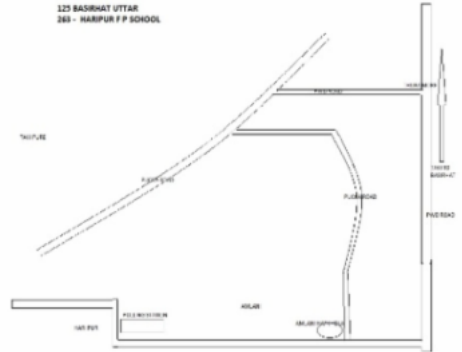

নির্বাচক নিবন্ধন আধিকারিকের স্বাক্ষর

Nazri Naksha

Google Map View

Polling Station Building Front View

Polling Station Front View

Cad View

Key MAP View

1 নাম : মনুরা গাজী(বেওয়া) স্বামীর নাম: গোলাম গাজী বাড়ির নং : n0048 বয়স : 71 লিঙ্গ : মহিলা	CXW0596809	ফটো উপলব্ধ	2 নাম : জাহাঙ্গীর গাজী পিতার নাম: গোলাম গাজী বাড়ির নং : n0048 বয়স : 41 লিঙ্গ : পুরুষ	CXW3063344	ফটো উপলব্ধ	3 নাম : আলমগীর গাজী পিতার নাম: গোলাম গাজী বাড়ির নং : n0048 বয়স : 35 লিঙ্গ : পুরুষ	CXW3491289	ফটো উপলব্ধ
4 নাম : খাদিমুল গাজী পিতার নাম: গোলাম কাদের গাজী বাড়ির নং : n0048 বয়স : 53 লিঙ্গ : পুরুষ	CXW0596783	ফটো উপলব্ধ	5 নাম : জাসমীর গাজী পিতার নাম: খাদিমুল গাজী বাড়ির নং : n0048 বয়স : 30 লিঙ্গ : পুরুষ	AMT0931519	ফটো উপলব্ধ	6 নাম : রেহেনা বিবি গাজী স্বামীর নাম: খাদিমুল গাজী বাড়ির নং : n0048 বয়স : 59 লিঙ্গ : মহিলা	CXW0596791	ফটো উপলব্ধ
7 নাম : ফতেমা বিবি স্বামীর নাম: জাহাঙ্গীর গাজী বাড়ির নং : n0048 বয়স : 47 লিঙ্গ : মহিলা	CXW0596817	ফটো উপলব্ধ	8 নাম : নারগীছ খাতুন স্বামীর নাম: জাহাঙ্গীর গাজী বাড়ির নং : এন0048 বয়স : 23 লিঙ্গ : মহিলা	AMT1572684	ফটো উপলব্ধ	9 নাম : রুবিনা খাতুন স্বামীর নাম: আলমগীর গাজী বাড়ির নং : এন0048 বয়স : 25 লিঙ্গ : মহিলা	AMT1574755	ফটো উপলব্ধ
10 নাম : আলিমা খাতুন স্বামীর নাম: জাসমীর গাজী বাড়ির নং : এন0048 বয়স : 22 লিঙ্গ : মহিলা	AMT1673359	ফটো উপলব্ধ	11 নাম : হাবিবুল্লা গাজী পিতার নাম: গোলাম কাদের গাজী বাড়ির নং : n0048 বয়স : 38 লিঙ্গ : পুরুষ	CXW3408192	ফটো উপলব্ধ	12 নাম : বুলিমা বিবি গাজী স্বামীর নাম: হাবিবুল্লা গাজী বাড়ির নং : n0048 বয়স : 34 লিঙ্গ : মহিলা	AMT0509646	ফটো উপলব্ধ
13 নাম : নূরউদ্দিন গাজী পিতার নাম: খাদিমুল গাজী বাড়ির নং : এন0048 বয়স : 20 লিঙ্গ : পুরুষ	AMT1718832	ফটো উপলব্ধ	14 নাম : ইউসুপ আলি ওস্তাগার মায়ের নাম: জাহানারা ওস্তাগার বাড়ির নং : এন0031 বয়স : 27 লিঙ্গ : পুরুষ	AMT1615400	ফটো উপলব্ধ	15 নাম : সাহারবানু ওস্তাগার স্বামীর নাম: দীনইসলাম ওস্তাগার বাড়ির নং : n0036 বয়স : 71 লিঙ্গ : মহিলা	CXW0595777	ফটো উপলব্ধ
16 নাম : ইলিয়াস ওস্তাগার পিতার নাম: লতিফ ওস্তাগার বাড়ির নং : n0012 বয়স : 33 লিঙ্গ : পুরুষ	AMT0638254	ফটো উপলব্ধ	17 নাম : রেসমিরা খাতুন স্বামীর নাম: আলমিন ওস্তাগার বাড়ির নং : এন0035 বয়স : 22 লিঙ্গ : মহিলা	AMT1675222	ফটো উপলব্ধ	18 নাম : শরিফা খাতুন স্বামীর নাম: কামানুর ওস্তাগার বাড়ির নং : এন0013 বয়স : 23 লিঙ্গ : মহিলা	AMT1663921	ফটো উপলব্ধ
19 নাম : কুরবান আলি ওস্তাগার পিতার নাম: কওছার ওস্তাগার বাড়ির নং : n0064 বয়স : 28 লিঙ্গ : পুরুষ	AMT1469105	ফটো উপলব্ধ	20 নাম : এসারব আলি ওস্তাগার পিতার নাম: কওছার ওস্তাগার বাড়ির নং : এন0064 বয়স : 46 লিঙ্গ : পুরুষ	CXW1195775	ফটো উপলব্ধ	21 নাম : সাবিকুন নাহার ওস্তাগার স্বামীর নাম: মোসারাব ওস্তাগার বাড়ির নং : এন0064 বয়স : 23 লিঙ্গ : মহিলা	AMT1547389	ফটো উপলব্ধ
22 নাম : হাচিনা খাতুন স্বামীর নাম: আনারুল ওস্তাগার বাড়ির নং : এন0029 বয়স : 22 লিঙ্গ : মহিলা	AMT1675123	ফটো উপলব্ধ	23 নাম : তাজমিরা খাতুন স্বামীর নাম: ইলিয়াস ওস্তাগার বাড়ির নং : না বয়স : 22 লিঙ্গ : মহিলা	AMT1621473	ফটো উপলব্ধ	24 নাম : খাদিজা বিবি স্বামীর নাম: এসারব আলি ওস্তাগার বাড়ির নং : এন0064 বয়স : 32 লিঙ্গ : মহিলা	AMT0933473	ফটো উপলব্ধ
25 নাম : খাদিজা বিবি ওস্তাগার স্বামীর নাম: হাবিবুল ওস্তাগার বাড়ির নং : n0035 বয়স : 34 লিঙ্গ : মহিলা	AMT0638379	ফটো উপলব্ধ	26 নাম : মোসারাব ওস্তাগার পিতার নাম: কওছার ওস্তাগার বাড়ির নং : এন0064 বয়স : 35 লিঙ্গ : পুরুষ	AMT0387506	ফটো উপলব্ধ	27 নাম : কুরবান হোসেন পিয়াদা মায়ের নাম: ফরিদা বিবি বাড়ির নং : এন0023 বয়স : 23 লিঙ্গ : পুরুষ	AMT1609221	ফটো উপলব্ধ
28 নাম : ফিরোজা ওস্তাগার স্বামীর নাম: রফিকুল ওস্তাগার বাড়ির নং : n0013 বয়স : 55 লিঙ্গ : মহিলা	CXW0595223	ফটো উপলব্ধ	29 নাম : আজমিরা বিবি স্বামীর নাম: এমদাদুল হক ওস্তাগার বাড়ির নং : এন0027 বয়স : 35 লিঙ্গ : মহিলা	ZDE0351452	ফটো উপলব্ধ	30 নাম : সাজ্জুয়া ওস্তাগার স্বামীর নাম: নাছিম ওস্তাগার বাড়ির নং : n0014 বয়স : 50 লিঙ্গ : মহিলা	CXW3211976	ফটো উপলব্ধ