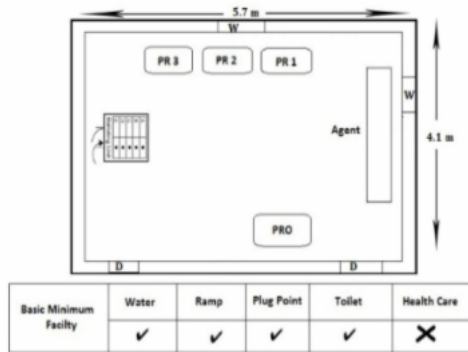

নির্বাচক নিবন্ধন আধিকারিকের স্বাক্ষর

Nazri Naksha

Google Map View

Polling Station Building Front View

Polling Station Front View

Cad View

Key MAP View

1 নাম : মনুরা গাজী(বেওয়া) স্বামীর নাম: গোলাম গাজী বাড়ির নং : n0048 বয়স : 71 লিঙ্গ : মহিলা	CXW0596809	ফটো উপলব্ধ	2 নাম : জাহাঙ্গীর গাজী পিতার নাম: গোলাম গাজী বাড়ির নং : n0048 বয়স : 41 লিঙ্গ : পুরুষ	CXW3063344	ফটো উপলব্ধ	3 নাম : আলমগীর গাজী পিতার নাম: গোলাম গাজী বাড়ির নং : n0048 বয়স : 35 লিঙ্গ : পুরুষ	CXW3491289	ফটো উপলব্ধ
4 নাম : খাদিমুল গাজী পিতার নাম: গোলাম কাদের গাজী বাড়ির নং : n0048 বয়স : 53 লিঙ্গ : পুরুষ	CXW0596783	ফটো উপলব্ধ	5 নাম : জাসমীর গাজী পিতার নাম: খাদিমুল গাজী বাড়ির নং : n0048 বয়স : 30 লিঙ্গ : পুরুষ	AMT0931519	ফটো উপলব্ধ	6 নাম : রেহেনা বিবি গাজী স্বামীর নাম: খাদিমুল গাজী বাড়ির নং : n0048 বয়স : 59 লিঙ্গ : মহিলা	CXW0596791	ফটো উপলব্ধ
7 নাম : ফতেমা বিবি স্বামীর নাম: জাহাঙ্গীর গাজী বাড়ির নং : n0048 বয়স : 47 লিঙ্গ : মহিলা	CXW0596817	ফটো উপলব্ধ	8 নাম : নারগীছ খাতুন স্বামীর নাম: জাহাঙ্গীর গাজী বাড়ির নং : এন0048 বয়স : 23 লিঙ্গ : মহিলা	AMT1572684	ফটো উপলব্ধ	9 নাম : রুবিনা খাতুন স্বামীর নাম: আলমগীর গাজী বাড়ির নং : এন0048 বয়স : 25 লিঙ্গ : মহিলা	AMT1574755	ফটো উপলব্ধ
10 নাম : আলিমা খাতুন স্বামীর নাম: জাসমীর গাজী বাড়ির নং : এন0048 বয়স : 22 লিঙ্গ : মহিলা	AMT1673359	ফটো উপলব্ধ	11 নাম : হাবিবুল্লা গাজী পিতার নাম: গোলাম কাদের গাজী বাড়ির নং : n0048 বয়স : 38 লিঙ্গ : পুরুষ	CXW3408192	ফটো উপলব্ধ	12 নাম : বুলিমা বিবি গাজী স্বামীর নাম: হাবিবুল্লা গাজী বাড়ির নং : n0048 বয়স : 34 লিঙ্গ : মহিলা	AMT0509646	ফটো উপলব্ধ
13 নাম : নূরউদ্দিন গাজী পিতার নাম: খাদিমুল গাজী বাড়ির নং : এন0048 বয়স : 20 লিঙ্গ : পুরুষ	AMT1718832	ফটো উপলব্ধ	14 নাম : ইউসুপ আলি ওস্তাগার মায়ের নাম: জাহানারা ওস্তাগার বাড়ির নং : এন0031 বয়স : 27 লিঙ্গ : পুরুষ	AMT1615400	ফটো উপলব্ধ	15 নাম : সাহারবানু ওস্তাগার স্বামীর নাম: দীনইসলাম ওস্তাগার বাড়ির নং : n0036 বয়স : 71 লিঙ্গ : মহিলা	CXW0595777	ফটো উপলব্ধ
16 নাম : ইলিয়াস ওস্তাগার পিতার নাম: লতিফ ওস্তাগার বাড়ির নং : n0012 বয়স : 33 লিঙ্গ : পুরুষ	AMT0638254	ফটো উপলব্ধ	17 নাম : রেসমিরা খাতুন স্বামীর নাম: আলমিন ওস্তাগার বাড়ির নং : এন0035 বয়স : 22 লিঙ্গ : মহিলা	AMT1675222	ফটো উপলব্ধ	18 নাম : শরিফা খাতুন স্বামীর নাম: কামানুর ওস্তাগার বাড়ির নং : এন0013 বয়স : 23 লিঙ্গ : মহিলা	AMT1663921	ফটো উপলব্ধ
19 নাম : কুরবান আলি ওস্তাগার পিতার নাম: কওছার ওস্তাগার বাড়ির নং : n0064 বয়স : 28 লিঙ্গ : পুরুষ	AMT1469105	ফটো উপলব্ধ	20 নাম : এসারব আলি ওস্তাগার পিতার নাম: কওছার ওস্তাগার বাড়ির নং : এন0064 বয়স : 46 লিঙ্গ : পুরুষ	CXW1195775	ফটো উপলব্ধ	21 নাম : সাবিকুন নাহার ওস্তাগার স্বামীর নাম: মোসারাব ওস্তাগার বাড়ির নং : এন0064 বয়স : 23 লিঙ্গ : মহিলা	AMT1547389	ফটো উপলব্ধ
22 নাম : হাচিনা খাতুন স্বামীর নাম: আনারুল ওস্তাগার বাড়ির নং : এন0029 বয়স : 22 লিঙ্গ : মহিলা	AMT1675123	ফটো উপলব্ধ	23 নাম : তাজমিরা খাতুন স্বামীর নাম: ইলিয়াস ওস্তাগার বাড়ির নং : না বয়স : 22 লিঙ্গ : মহিলা	AMT1621473	ফটো উপলব্ধ	24 নাম : খাদিজা বিবি স্বামীর নাম: এসারব আলি ওস্তাগার বাড়ির নং : এন0064 বয়স : 32 লিঙ্গ : মহিলা	AMT0933473	ফটো উপলব্ধ
25 নাম : খাদিজা বিবি ওস্তাগার স্বামীর নাম: হাবিবুল ওস্তাগার বাড়ির নং : n0035 বয়স : 34 লিঙ্গ : মহিলা	AMT0638379	ফটো উপলব্ধ	26 নাম : মোসারাব ওস্তাগার পিতার নাম: কওছার ওস্তাগার বাড়ির নং : এন0064 বয়স : 35 লিঙ্গ : পুরুষ	AMT0387506	ফটো উপলব্ধ	27 নাম : কুরবান হোসেন পিয়াদা মায়ের নাম: ফরিদা বিবি বাড়ির নং : এন0023 বয়স : 23 লিঙ্গ : পুরুষ	AMT1609221	ফটো উপলব্ধ
28 নাম : ফিরোজা ওস্তাগার স্বামীর নাম: রফিকুল ওস্তাগার বাড়ির নং : n0013 বয়স : 55 লিঙ্গ : মহিলা	CXW0595223	ফটো উপলব্ধ	29 নাম : আজমিরা বিবি স্বামীর নাম: এমদাদুল হক ওস্তাগার বাড়ির নং : এন0027 বয়স : 35 লিঙ্গ : মহিলা	ZDE0351452	ফটো উপলব্ধ	30 নাম : সাজ্জুয়া ওস্তাগার স্বামীর নাম: নাছিম ওস্তাগার বাড়ির নং : n0014 বয়স : 50 লিঙ্গ : মহিলা	CXW3211976	ফটো উপলব্ধ