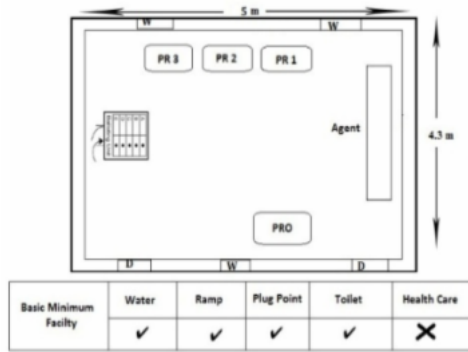

নির্বাচক নিবন্ধন আধিকারিকের স্বাক্ষর

Nazri Naksha

Google Map View

Polling Station Building Front View

Polling Station Front View

Cad View

Key MAP View

1 নাম : ফতেমা বিবি স্বামীর নাম: কাদের আলি সরদার বাড়ির নং : n0014 বয়স : 39 লিঙ্গ : মহিলা	CXW0027714 ফটো উপলব্ধ	2 নাম : সাহেলা উমি পিতার নাম: আবুল কালাম আজাদ সেখ বাড়ির নং : n0110 বয়স : 28 লিঙ্গ : মহিলা	AMT1214964 ফটো উপলব্ধ	3 নাম : ছাদেক আলি সরদার পিতার নাম: বিশেষ সরদার বাড়ির নং : n0021 বয়স : 55 লিঙ্গ : পুরুষ	AMT1385350 ফটো উপলব্ধ
4 নাম : মরিয়ম সরদার স্বামীর নাম: ছাদেক আলি সরদার বাড়ির নং : n0021 বয়স : 43 লিঙ্গ : মহিলা	CXW3485406 ফটো উপলব্ধ	5 নাম : মনোয়ার হোসেন সরদার পিতার নাম: ছাদেক আলি সরদার বাড়ির নং : এন0021 বয়স : 23 লিঙ্গ : পুরুষ	AMT1518166 ফটো উপলব্ধ	6 নাম : শুভঙ্কর ঋষিদাস পিতার নাম: কেশব ঋষিদাস বাড়ির নং : n0155 বয়স : 26 লিঙ্গ : পুরুষ	AMT1250018 ফটো উপলব্ধ
7 নাম : ধনঞ্জয় ঋষিদাস পিতার নাম: বিশ্বজিৎ ঋষিদাস বাড়ির নং : 00 বয়স : 26 লিঙ্গ : পুরুষ	AMT1348887 ফটো উপলব্ধ	8 নাম : অভিজিৎ ঋষিদাস পিতার নাম: সুবল ঋষিদাস বাড়ির নং : 00 বয়স : 25 লিঙ্গ : পুরুষ	AMT1348895 ফটো উপলব্ধ	9 নাম : সুপর্ণা ঋষিদাস স্বামীর নাম: অভিজিৎ ঋষিদাস বাড়ির নং : এন00231 বয়স : 24 লিঙ্গ : মহিলা	AMT1621044 ফটো উপলব্ধ
10 নাম : নাসিরুদ্দিন খাঁ পিতার নাম: রফিকুল খাঁ বাড়ির নং : এন0095 বয়স : 27 লিঙ্গ : পুরুষ	AMT1516822 ফটো উপলব্ধ	11 নাম : সোহেল রানা সরদার পিতার নাম: আব্দুল সিদ্দিক সরদার বাড়ির নং : এন0095 বয়স : 23 লিঙ্গ : পুরুষ	AMT1481456 ফটো উপলব্ধ	12 নাম : রহিম খা পিতার নাম: রফিকুল খা বাড়ির নং : এন0095 বয়স : 23 লিঙ্গ : পুরুষ	AMT1509504 ফটো উপলব্ধ
13 নাম : সালমা সরদার স্বামীর নাম: আব্দুল সিদ্দিক সরদার বাড়ির নং : n0095 বয়স : 41 লিঙ্গ : মহিলা	CXW2862589 ফটো উপলব্ধ	14 নাম : শহিদুল খাঁ পিতার নাম: মঙ্গল খাঁ বাড়ির নং : n0094 বয়স : 56 লিঙ্গ : পুরুষ	AMT1385335 ফটো উপলব্ধ	15 নাম : আমেনা বিবি স্বামীর নাম: শহিদুল খাঁ বাড়ির নং : n0094 বয়স : 51 লিঙ্গ : মহিলা	AMT1385343 ফটো উপলব্ধ
16 নাম : রেজাউল খাঁ পিতার নাম: শহিদুল খাঁ বাড়ির নং : n0094 বয়স : 26 লিঙ্গ : পুরুষ	AMT1243104 ফটো উপলব্ধ	17 নাম : ফতেমা খাঁ স্বামীর নাম: রফিকুল খাঁ বাড়ির নং : n0095 বয়স : 39 লিঙ্গ : মহিলা	CXW3401908 ফটো উপলব্ধ	18 নাম : রফিকুল খাঁ পিতার নাম: মঙ্গল খাঁ বাড়ির নং : n0095 বয়স : 38 লিঙ্গ : পুরুষ	CXW3401973 ফটো উপলব্ধ
19 নাম : তরিকুল খাঁ পিতার নাম: মঙ্গল খাঁ বাড়ির নং : n0095 বয়স : 34 লিঙ্গ : পুরুষ	AMT0638809 ফটো উপলব্ধ	20 নাম : আনোয়ারা সুলতান স্বামীর নাম: গৌসুল সরদার বাড়ির নং : n0094 বয়স : 55 লিঙ্গ : মহিলা	AMT1386747 ফটো উপলব্ধ	21 নাম : সাইফুল খাঁ পিতার নাম: মঙ্গল খা বাড়ির নং : n0095 বয়স : 33 লিঙ্গ : পুরুষ	AMT0794065 ফটো উপলব্ধ
22 নাম : বিউটি খাতুন পিতার নাম: শহিদুল খাঁ বাড়ির নং : 0094 বয়স : 30 লিঙ্গ : মহিলা	AMT1234913 ফটো উপলব্ধ	23 নাম : আব্দুল সিদ্দিক সরদার পিতার নাম: গৌসুল আলি সরদার বাড়ির নং : n0095 বয়স : 54 লিঙ্গ : পুরুষ	AMT1745421 ফটো উপলব্ধ	24 নাম : হামিদা বিবি স্বামীর নাম: মঙ্গল খাঁ বাড়ির নং : n0094 বয়স : 70 লিঙ্গ : মহিলা	AMT1563592 ফটো উপলব্ধ
25 নাম : পারুল সরদার স্বামীর নাম: আশুর সরদার বাড়ির নং : n0095 বয়স : 67 লিঙ্গ : মহিলা	CXW0525733 ফটো উপলব্ধ	26 নাম : হালিমা খাতুন খাঁ স্বামীর নাম: তরিকুল ইসলাম খাঁ বাড়ির নং : n0095 বয়স : 33 লিঙ্গ : মহিলা	AMT0931717 ফটো উপলব্ধ	27 নাম : খাদিজা বিবি স্বামীর নাম: সাইফুল খাঁ বাড়ির নং : n0095 বয়স : 34 লিঙ্গ : মহিলা	AMT0931972 ফটো উপলব্ধ
28 নাম : সফিকুল খাঁ পিতার নাম: মঙ্গল খাঁ বাড়ির নং : n0095 বয়স : 30 লিঙ্গ : পুরুষ	AMT0931758 ফটো উপলব্ধ	29 নাম : নূরনিহার খাতুন পিতার নাম: তরিকুল সরদার বাড়ির নং : n0135 বয়স : 28 লিঙ্গ : মহিলা	AMT1215003 ফটো উপলব্ধ	30 নাম : নূর নাহার খাতুন স্বামীর নাম: গফফার সরদার বাড়ির নং : n0191 বয়স : 39 লিঙ্গ : মহিলা	AMT0058362 ফটো উপলব্ধ