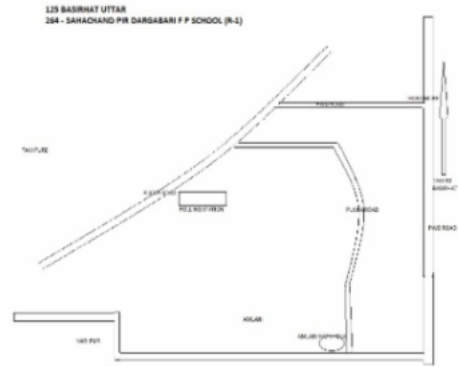

নির্বাচক নিবন্ধন আধিকারিকের স্বাক্ষর

Nazri Naksha

Google Map View

Polling Station Building Front View

Polling Station Front View

Cad View

Key MAP View

1 নাম : ফতেমা বিবি স্বামীর নাম: কাদের আলি সরদার বাড়ির নং : n0014 বয়স : 39 লিঙ্গ : মহিলা	CXW0027714 ফটো উপলব্ধ	2 নাম : সাহেলা উমি পিতার নাম: আবুল কালাম আজাদ সেখ বাড়ির নং : n0110 বয়স : 28 লিঙ্গ : মহিলা	AMT1214964 ফটো উপলব্ধ	3 নাম : ছাদেক আলি সরদার পিতার নাম: বিশেষ সরদার বাড়ির নং : n0021 বয়স : 55 লিঙ্গ : পুরুষ	AMT1385350 ফটো উপলব্ধ
4 নাম : মরিয়ম সরদার স্বামীর নাম: ছাদেক আলি সরদার বাড়ির নং : n0021 বয়স : 43 লিঙ্গ : মহিলা	CXW3485406 ফটো উপলব্ধ	5 নাম : মনোয়ার হোসেন সরদার পিতার নাম: ছাদেক আলি সরদার বাড়ির নং : এন0021 বয়স : 23 লিঙ্গ : পুরুষ	AMT1518166 ফটো উপলব্ধ	6 নাম : শুভঙ্কর ঋষিদাস পিতার নাম: কেশব ঋষিদাস বাড়ির নং : n0155 বয়স : 26 লিঙ্গ : পুরুষ	AMT1250018 ফটো উপলব্ধ
7 নাম : ধনঞ্জয় ঋষিদাস পিতার নাম: বিশ্বজিৎ ঋষিদাস বাড়ির নং : 00 বয়স : 26 লিঙ্গ : পুরুষ	AMT1348887 ফটো উপলব্ধ	8 নাম : অভিজিৎ ঋষিদাস পিতার নাম: সুবল ঋষিদাস বাড়ির নং : 00 বয়স : 25 লিঙ্গ : পুরুষ	AMT1348895 ফটো উপলব্ধ	9 নাম : সুপর্ণা ঋষিদাস স্বামীর নাম: অভিজিৎ ঋষিদাস বাড়ির নং : এন00231 বয়স : 24 লিঙ্গ : মহিলা	AMT1621044 ফটো উপলব্ধ
10 নাম : নাসিরুদ্দিন খাঁ পিতার নাম: রফিকুল খাঁ বাড়ির নং : এন0095 বয়স : 27 লিঙ্গ : পুরুষ	AMT1516822 ফটো উপলব্ধ	11 নাম : সোহেল রানা সরদার পিতার নাম: আব্দুল সিদ্দিক সরদার বাড়ির নং : এন0095 বয়স : 23 লিঙ্গ : পুরুষ	AMT1481456 ফটো উপলব্ধ	12 নাম : রহিম খা পিতার নাম: রফিকুল খা বাড়ির নং : এন0095 বয়স : 23 লিঙ্গ : পুরুষ	AMT1509504 ফটো উপলব্ধ
13 নাম : সালমা সরদার স্বামীর নাম: আব্দুল সিদ্দিক সরদার বাড়ির নং : n0095 বয়স : 41 লিঙ্গ : মহিলা	CXW2862589 ফটো উপলব্ধ	14 নাম : শহিদুল খাঁ পিতার নাম: মঙ্গল খাঁ বাড়ির নং : n0094 বয়স : 56 লিঙ্গ : পুরুষ	AMT1385335 ফটো উপলব্ধ	15 নাম : আমেনা বিবি স্বামীর নাম: শহিদুল খাঁ বাড়ির নং : n0094 বয়স : 51 লিঙ্গ : মহিলা	AMT1385343 ফটো উপলব্ধ
16 নাম : রেজাউল খাঁ পিতার নাম: শহিদুল খাঁ বাড়ির নং : n0094 বয়স : 26 লিঙ্গ : পুরুষ	AMT1243104 ফটো উপলব্ধ	17 নাম : ফতেমা খাঁ স্বামীর নাম: রফিকুল খাঁ বাড়ির নং : n0095 বয়স : 39 লিঙ্গ : মহিলা	CXW3401908 ফটো উপলব্ধ	18 নাম : রফিকুল খাঁ পিতার নাম: মঙ্গল খাঁ বাড়ির নং : n0095 বয়স : 38 লিঙ্গ : পুরুষ	CXW3401973 ফটো উপলব্ধ
19 নাম : তরিকুল খাঁ পিতার নাম: মঙ্গল খাঁ বাড়ির নং : n0095 বয়স : 34 লিঙ্গ : পুরুষ	AMT0638809 ফটো উপলব্ধ	20 নাম : আনোয়ারা সুলতান স্বামীর নাম: গৌসুল সরদার বাড়ির নং : n0094 বয়স : 55 লিঙ্গ : মহিলা	AMT1386747 ফটো উপলব্ধ	21 নাম : সাইফুল খাঁ পিতার নাম: মঙ্গল খা বাড়ির নং : n0095 বয়স : 33 লিঙ্গ : পুরুষ	AMT0794065 ফটো উপলব্ধ
22 নাম : বিউটি খাতুন পিতার নাম: শহিদুল খাঁ বাড়ির নং : 0094 বয়স : 30 লিঙ্গ : মহিলা	AMT1234913 ফটো উপলব্ধ	23 নাম : আব্দুল সিদ্দিক সরদার পিতার নাম: গৌসুল আলি সরদার বাড়ির নং : n0095 বয়স : 54 লিঙ্গ : পুরুষ	AMT1745421 ফটো উপলব্ধ	24 নাম : হামিদা বিবি স্বামীর নাম: মঙ্গল খাঁ বাড়ির নং : n0094 বয়স : 70 লিঙ্গ : মহিলা	AMT1563592 ফটো উপলব্ধ
25 নাম : পারুল সরদার স্বামীর নাম: আশুর সরদার বাড়ির নং : n0095 বয়স : 67 লিঙ্গ : মহিলা	CXW0525733 ফটো উপলব্ধ	26 নাম : হালিমা খাতুন খাঁ স্বামীর নাম: তরিকুল ইসলাম খাঁ বাড়ির নং : n0095 বয়স : 33 লিঙ্গ : মহিলা	AMT0931717 ফটো উপলব্ধ	27 নাম : খাদিজা বিবি স্বামীর নাম: সাইফুল খাঁ বাড়ির নং : n0095 বয়স : 34 লিঙ্গ : মহিলা	AMT0931972 ফটো উপলব্ধ
28 নাম : সফিকুল খাঁ পিতার নাম: মঙ্গল খাঁ বাড়ির নং : n0095 বয়স : 30 লিঙ্গ : পুরুষ	AMT0931758 ফটো উপলব্ধ	29 নাম : নূরনিহার খাতুন পিতার নাম: তরিকুল সরদার বাড়ির নং : n0135 বয়স : 28 লিঙ্গ : মহিলা	AMT1215003 ফটো উপলব্ধ	30 নাম : নূর নাহার খাতুন স্বামীর নাম: গফফার সরদার বাড়ির নং : n0191 বয়স : 39 লিঙ্গ : মহিলা	AMT0058362 ফটো উপলব্ধ