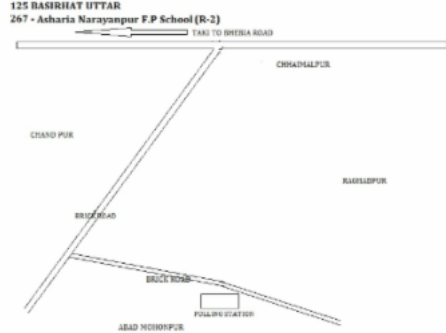

নির্বাচক নিবন্ধন আধিকারিকের স্বাক্ষর

Nazri Naksha

Google Map View

Polling Station Building Front View

Polling Station Front View

Cad View

Key MAP View

1 নাম : আজমীরা খাতুন স্বামীর নাম: রুহুল আমিন মোল্লা বাড়ির নং : এন0023 বয়স : 23 লিঙ্গ : মহিলা	AMT1659549 ফটো উপলব্ধ	2 নাম : রুহুল আমিন মোল্লা পিতার নাম: ফরিদ হাসান মোল্লা বাড়ির নং : n0023 বয়স : 27 লিঙ্গ : পুরুষ	AMT1216803 ফটো উপলব্ধ	3 নাম : নুরুল ইসলাম মোল্লা পিতার নাম: ছাদালী মোল্লা বাড়ির নং : n0076 বয়স : 77 লিঙ্গ : পুরুষ	CXW0579417 ফটো উপলব্ধ
4 নাম : ফরিদ হাসান মোল্লা পিতার নাম: নুরুল ইসলাম মোল্লা বাড়ির নং : n0023 বয়স : 51 লিঙ্গ : পুরুষ	CXW0579508 ফটো উপলব্ধ	5 নাম : সালমা বিবি স্বামীর নাম: ফরিদ হাসান মোল্লা বাড়ির নং : n0023 বয়স : 39 লিঙ্গ : মহিলা	CXW3059441 ফটো উপলব্ধ	Q 6 নাম : দীপা ঋষি দাস স্বামীর নাম: গৌতম ঋষি দাস বাড়ির নং : 0299 বয়স : 29 লিঙ্গ : মহিলা	AMT1235142 ফটো উপলব্ধ
7 নাম : সুভাষ ঋষি দাস পিতার নাম: শ্যামা চরণ ঋষি দাস বাড়ির নং : n0317 বয়স : 26 লিঙ্গ : পুরুষ	AMT1287036 ফটো উপলব্ধ	8 নাম : কাজল ঋষিদাস স্বামীর নাম: প্রবীর ঋষিদাস বাড়ির নং : এন0168 বয়স : 26 লিঙ্গ : মহিলা	ZDE1132844 ফটো উপলব্ধ	9 নাম : সৌরভ ঋষিদাস পিতার নাম: শম্ভু ঋষিদাস বাড়ির নং : নো বয়স : 23 লিঙ্গ : পুরুষ	AMT1550177 ফটো উপলব্ধ
10 নাম : অনিমা ঋষিদাস স্বামীর নাম: বিশ্বজিৎ ঋষিদাস বাড়ির নং : n0345 বয়স : 29 লিঙ্গ : মহিলা	AMT1294701 ফটো উপলব্ধ	11 নাম : পিয়ালী ঋষিদাস পিতার নাম: সুরেন ঋষি দাস বাড়ির নং : n0356 বয়স : 27 লিঙ্গ : মহিলা	AMT1283456 ফটো উপলব্ধ	12 নাম : নূর নিহর ওস্তাগার স্বামীর নাম: সাকিল আহমেদ ওস্তাগার বাড়ির নং : n0344 বয়স : 29 লিঙ্গ : মহিলা	AMT1283316 ফটো উপলব্ধ
13 নাম : নূর জাহান ওস্তাগার স্বামীর নাম: এমদাদুল ওস্তাগার বাড়ির নং : n0346 বয়স : 29 লিঙ্গ : মহিলা	AMT1264241 ফটো উপলব্ধ	14 নাম : আমজাদ আলি ওস্তাগার পিতার নাম: নুরুল ইসলাম ওস্তাগার বাড়ির নং : n0061 বয়স : 61 লিঙ্গ : পুরুষ	CXW0578138 ফটো উপলব্ধ	15 নাম : আমির হোসেন ওস্তাগার মায়ের নাম: সুরিনা ওস্তাগার বাড়ির নং : n0343 বয়স : 29 লিঙ্গ : পুরুষ	AMT1282268 ফটো উপলব্ধ
16 নাম : মুরশিদ আলম ওস্তাগার পিতার নাম: জামাত আলি ওস্তাগার বাড়ির নং : 0067 বয়স : 31 লিঙ্গ : পুরুষ	AMT0795690 ফটো উপলব্ধ	17 নাম : রিজিয়া বিবি স্বামীর নাম: লিয়াকাত ওস্তাগার বাড়ির নং : n0063 বয়স : 46 লিঙ্গ : মহিলা	CXW2764975 ফটো উপলব্ধ	18 নাম : আঃ মাজেদ ওস্তাগার পিতার নাম: মিজানুর ওস্তাগার বাড়ির নং : n0055 বয়স : 54 লিঙ্গ : পুরুষ	CXW0578120 ফটো উপলব্ধ
19 নাম : ফতেমা বিবি ওস্তাগার স্বামীর নাম: আব্দুল মাজেদ ওস্তাগার বাড়ির নং : n0055 বয়স : 46 লিঙ্গ : মহিলা	CXW1196948 ফটো উপলব্ধ	20 নাম : সাহারবানু ওস্তাগার স্বামীর নাম: আব্দুল গফফার ওস্তাগার বাড়ির নং : n0043 বয়স : 42 লিঙ্গ : মহিলা	CXW3059193 ফটো উপলব্ধ	21 নাম : রফিকুল ওস্তাগার পিতার নাম: এফাজতুল্যা ওস্তাগার বাড়ির নং : n0044 বয়স : 64 লিঙ্গ : পুরুষ	CXW1196047 ফটো উপলব্ধ
22 নাম : আনোয়ারা বিবি ওস্তাগার স্বামীর নাম: রফিকুল ওস্তাগার বাড়ির নং : n0044 বয়স : 59 লিঙ্গ : মহিলা	CXW0578260 ফটো উপলব্ধ	23 নাম : আলামিন ওস্তাগার পিতার নাম: রফিকুল ওস্তাগার বাড়ির নং : n0044 বয়স : 39 লিঙ্গ : পুরুষ	AMT0387423 ফটো উপলব্ধ	24 নাম : সেলিমা ওস্তাগার স্বামীর নাম: আলামিন ওস্তাগার বাড়ির নং : n0044 বয়স : 40 লিঙ্গ : মহিলা	AMT0387415 ফটো উপলব্ধ
25 নাম : রহুল আমিন ওস্তাগার পিতার নাম: রফিকুল ওস্তাগার বাড়ির নং : n0044 বয়স : 38 লিঙ্গ : পুরুষ	CXW3406980 ফটো উপলব্ধ	26 নাম : ছকিনা ওস্তাগার স্বামীর নাম: সিরাজুল ওস্তাগার বাড়ির নং : n0045 বয়স : 54 লিঙ্গ : মহিলা	CXW0578286 ফটো উপলব্ধ	27 নাম : ফারুক ওস্তাগার পিতার নাম: কেনাতুল্যা ওস্তাগার বাড়ির নং : n0046 বয়স : 53 লিঙ্গ : পুরুষ	CXW0578328 ফটো উপলব্ধ
28 নাম : মাজিত ওস্তাগার পিতার নাম: কেনারাম ওস্তাগার বাড়ির নং : n0046 বয়স : 36 লিঙ্গ : পুরুষ	AMT0387431 ফটো উপলব্ধ	29 নাম : নুরুল ইসলাম ওস্তাগার পিতার নাম: হারেজ ওস্তাগার বাড়ির নং : n0047 বয়স : 73 লিঙ্গ : পুরুষ	WB/14/096/336022 ফটো উপলব্ধ	30 নাম : নাজমুল আলম ওস্তাগার পিতার নাম: নুরুল ইসলাম ওস্তাগার বাড়ির নং : n0047 বয়স : 35 লিঙ্গ : পুরুষ	AMT0387449 ফটো উপলব্ধ