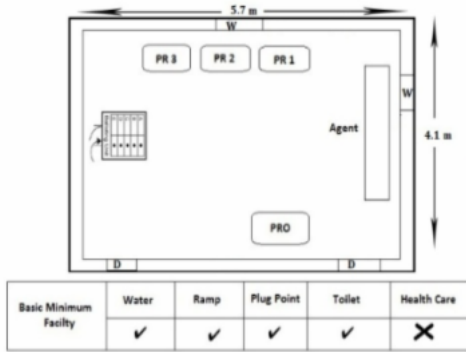

নির্বাচক নিবন্ধন আধিকারিকের স্বাক্ষর

Nazri Naksha

Google Map View

Polling Station Building Front View

Polling Station Front View

Cad View

Key MAP View

1 নাম : আজমীরা খাতুন স্বামীর নাম: রুহুল আমিন মোল্লা বাড়ির নং : এন0023 বয়স : 23 লিঙ্গ : মহিলা	AMT1659549 ফটো উপলব্ধ	2 নাম : রুহুল আমিন মোল্লা পিতার নাম: ফরিদ হাসান মোল্লা বাড়ির নং : n0023 বয়স : 27 লিঙ্গ : পুরুষ	AMT1216803 ফটো উপলব্ধ	3 নাম : নুরুল ইসলাম মোল্লা পিতার নাম: ছাদালী মোল্লা বাড়ির নং : n0076 বয়স : 77 লিঙ্গ : পুরুষ	CXW0579417 ফটো উপলব্ধ
4 নাম : ফরিদ হাসান মোল্লা পিতার নাম: নুরুল ইসলাম মোল্লা বাড়ির নং : n0023 বয়স : 51 লিঙ্গ : পুরুষ	CXW0579508 ফটো উপলব্ধ	5 নাম : সালমা বিবি স্বামীর নাম: ফরিদ হাসান মোল্লা বাড়ির নং : n0023 বয়স : 39 লিঙ্গ : মহিলা	CXW3059441 ফটো উপলব্ধ	Q 6 নাম : দীপা ঋষি দাস স্বামীর নাম: গৌতম ঋষি দাস বাড়ির নং : 0299 বয়স : 29 লিঙ্গ : মহিলা	AMT1235142 ফটো উপলব্ধ
7 নাম : সুভাষ ঋষি দাস পিতার নাম: শ্যামা চরণ ঋষি দাস বাড়ির নং : n0317 বয়স : 26 লিঙ্গ : পুরুষ	AMT1287036 ফটো উপলব্ধ	8 নাম : কাজল ঋষিদাস স্বামীর নাম: প্রবীর ঋষিদাস বাড়ির নং : এন0168 বয়স : 26 লিঙ্গ : মহিলা	ZDE1132844 ফটো উপলব্ধ	9 নাম : সৌরভ ঋষিদাস পিতার নাম: শম্ভু ঋষিদাস বাড়ির নং : নো বয়স : 23 লিঙ্গ : পুরুষ	AMT1550177 ফটো উপলব্ধ
10 নাম : অনিমা ঋষিদাস স্বামীর নাম: বিশ্বজিৎ ঋষিদাস বাড়ির নং : n0345 বয়স : 29 লিঙ্গ : মহিলা	AMT1294701 ফটো উপলব্ধ	11 নাম : পিয়ালী ঋষিদাস পিতার নাম: সুরেন ঋষি দাস বাড়ির নং : n0356 বয়স : 27 লিঙ্গ : মহিলা	AMT1283456 ফটো উপলব্ধ	12 নাম : নূর নিহর ওস্তাগার স্বামীর নাম: সাকিল আহমেদ ওস্তাগার বাড়ির নং : n0344 বয়স : 29 লিঙ্গ : মহিলা	AMT1283316 ফটো উপলব্ধ
13 নাম : নূর জাহান ওস্তাগার স্বামীর নাম: এমদাদুল ওস্তাগার বাড়ির নং : n0346 বয়স : 29 লিঙ্গ : মহিলা	AMT1264241 ফটো উপলব্ধ	14 নাম : আমজাদ আলি ওস্তাগার পিতার নাম: নুরুল ইসলাম ওস্তাগার বাড়ির নং : n0061 বয়স : 61 লিঙ্গ : পুরুষ	CXW0578138 ফটো উপলব্ধ	15 নাম : আমির হোসেন ওস্তাগার মায়ের নাম: সুরিনা ওস্তাগার বাড়ির নং : n0343 বয়স : 29 লিঙ্গ : পুরুষ	AMT1282268 ফটো উপলব্ধ
16 নাম : মুরশিদ আলম ওস্তাগার পিতার নাম: জামাত আলি ওস্তাগার বাড়ির নং : 0067 বয়স : 31 লিঙ্গ : পুরুষ	AMT0795690 ফটো উপলব্ধ	17 নাম : রিজিয়া বিবি স্বামীর নাম: লিয়াকাত ওস্তাগার বাড়ির নং : n0063 বয়স : 46 লিঙ্গ : মহিলা	CXW2764975 ফটো উপলব্ধ	18 নাম : আঃ মাজেদ ওস্তাগার পিতার নাম: মিজানুর ওস্তাগার বাড়ির নং : n0055 বয়স : 54 লিঙ্গ : পুরুষ	CXW0578120 ফটো উপলব্ধ
19 নাম : ফতেমা বিবি ওস্তাগার স্বামীর নাম: আব্দুল মাজেদ ওস্তাগার বাড়ির নং : n0055 বয়স : 46 লিঙ্গ : মহিলা	CXW1196948 ফটো উপলব্ধ	20 নাম : সাহারবানু ওস্তাগার স্বামীর নাম: আব্দুল গফফার ওস্তাগার বাড়ির নং : n0043 বয়স : 42 লিঙ্গ : মহিলা	CXW3059193 ফটো উপলব্ধ	21 নাম : রফিকুল ওস্তাগার পিতার নাম: এফাজতুল্যা ওস্তাগার বাড়ির নং : n0044 বয়স : 64 লিঙ্গ : পুরুষ	CXW1196047 ফটো উপলব্ধ
22 নাম : আনোয়ারা বিবি ওস্তাগার স্বামীর নাম: রফিকুল ওস্তাগার বাড়ির নং : n0044 বয়স : 59 লিঙ্গ : মহিলা	CXW0578260 ফটো উপলব্ধ	23 নাম : আলামিন ওস্তাগার পিতার নাম: রফিকুল ওস্তাগার বাড়ির নং : n0044 বয়স : 39 লিঙ্গ : পুরুষ	AMT0387423 ফটো উপলব্ধ	24 নাম : সেলিমা ওস্তাগার স্বামীর নাম: আলামিন ওস্তাগার বাড়ির নং : n0044 বয়স : 40 লিঙ্গ : মহিলা	AMT0387415 ফটো উপলব্ধ
25 নাম : রহুল আমিন ওস্তাগার পিতার নাম: রফিকুল ওস্তাগার বাড়ির নং : n0044 বয়স : 38 লিঙ্গ : পুরুষ	CXW3406980 ফটো উপলব্ধ	26 নাম : ছকিনা ওস্তাগার স্বামীর নাম: সিরাজুল ওস্তাগার বাড়ির নং : n0045 বয়স : 54 লিঙ্গ : মহিলা	CXW0578286 ফটো উপলব্ধ	27 নাম : ফারুক ওস্তাগার পিতার নাম: কেনাতুল্যা ওস্তাগার বাড়ির নং : n0046 বয়স : 53 লিঙ্গ : পুরুষ	CXW0578328 ফটো উপলব্ধ
28 নাম : মাজিত ওস্তাগার পিতার নাম: কেনারাম ওস্তাগার বাড়ির নং : n0046 বয়স : 36 লিঙ্গ : পুরুষ	AMT0387431 ফটো উপলব্ধ	29 নাম : নুরুল ইসলাম ওস্তাগার পিতার নাম: হারেজ ওস্তাগার বাড়ির নং : n0047 বয়স : 73 লিঙ্গ : পুরুষ	WB/14/096/336022 ফটো উপলব্ধ	30 নাম : নাজমুল আলম ওস্তাগার পিতার নাম: নুরুল ইসলাম ওস্তাগার বাড়ির নং : n0047 বয়স : 35 লিঙ্গ : পুরুষ	AMT0387449 ফটো উপলব্ধ