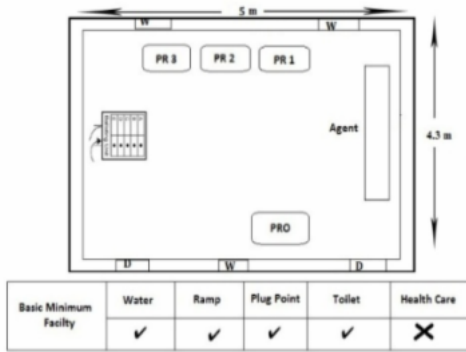

নির্বাচক নিবন্ধন আধিকারিকের স্বাক্ষর

Nazri Naksha

Google Map View

Polling Station Building Front View

Polling Station Front View

Cad View

Key MAP View

1 নাম : মিন্ধা দাশ স্বামীর নাম: মিহির কুমার দাশ বাড়ির নং : n0209 বয়স : 40 লিঙ্গ : মহিলা	CXW3052016 ফটো উপলব্ধ	2 নাম : গোবিন্দ কর্মকার পিতার নাম: ভূধর কর্মকার বাড়ির নং : n0204 বয়স : 57 লিঙ্গ : পুরুষ	CXW0589267 ফটো উপলব্ধ	3 নাম : বীনা কর্মকার স্বামীর নাম: গোবিন্দ কর্মকার বাড়ির নং : n0203 বয়স : 50 লিঙ্গ : মহিলা	CXW3211117 ফটো উপলব্ধ
4 নাম : আবুসাদ্দিন গোলপাহাড়ী পিতার নাম: দেবরাজতুল্যা গোলপাহাড়ী বাড়ির নং : n0003 বয়স : 83 লিঙ্গ : পুরুষ	CXW0583740 ফটো উপলব্ধ	5 নাম : বাকীবীল্লা গোলপাহাড়ী পিতার নাম: আবুসাদ্দিন গোলপাহাড়ী বাড়ির নং : n0003 বয়স : 49 লিঙ্গ : পুরুষ	CXW0583757 ফটো উপলব্ধ	6 নাম : আবেদা বিবি স্বামীর নাম: বাকিবীল্লা গোলপাহাড়ী বাড়ির নং : n0003 বয়স : 46 লিঙ্গ : মহিলা	AMT0933960 ফটো উপলব্ধ
7 নাম : আহসানউল্লা গোলপাহাড়ী পিতার নাম: বাকিবীল্লা গোলপাহাড়ী বাড়ির নং : এন0003 বয়স : 27 লিঙ্গ : পুরুষ	AMT1622935 ফটো উপলব্ধ	8 নাম : প্রশান্ত ঘোষ পিতার নাম: নির্মল ঘোষ বাড়ির নং : n0032 বয়স : 77 লিঙ্গ : পুরুষ	CXW0583781 ফটো উপলব্ধ	9 নাম : বৈশাখী ঘোষ সরদার স্বামীর নাম: শুভজিৎ ঘোষ বাড়ির নং : n0182 বয়স : 27 লিঙ্গ : মহিলা	AMT1217033 ফটো উপলব্ধ
10 নাম : গীতারানী চক্রবর্তী স্বামীর নাম: অনিল চক্রবর্তী বাড়ির নং : n0142 বয়স : 85 লিঙ্গ : মহিলা	CXW0583807 ফটো উপলব্ধ	11 নাম : রামপ্রসাদ চক্রবর্তী পিতার নাম: অনিল চক্রবর্তী বাড়ির নং : n0142 বয়স : 42 লিঙ্গ : পুরুষ	AMT0388058 ফটো উপলব্ধ	12 নাম : গোবিন্দ চক্রবর্তী পিতার নাম: অনিল চক্রবর্তী বাড়ির নং : n0142 বয়স : 47 লিঙ্গ : পুরুষ	CXW2765857 ফটো উপলব্ধ
13 নাম : আরতি সরকার মায়ের নাম: গীতারানী চক্রবর্তী বাড়ির নং : n0142 বয়স : 46 লিঙ্গ : মহিলা	CXW3060589 ফটো উপলব্ধ	14 নাম : চুমকি চক্রবর্তী(দাস) স্বামীর নাম: মনিশঙ্কর দাস বাড়ির নং : n0211 বয়স : 29 লিঙ্গ : মহিলা	AMT1016096 ফটো উপলব্ধ	15 নাম : দীপংকর চক্রবর্তী পিতার নাম: প্রদীপ চক্রবর্তী বাড়ির নং : n0119 বয়স : 40 লিঙ্গ : পুরুষ	CXW3210580 ফটো উপলব্ধ
16 নাম : প্রদীপ চক্রবর্তী পিতার নাম: রাধানাথ চক্রবর্তী বাড়ির নং : n0119 বয়স : 69 লিঙ্গ : পুরুষ	CXW0583823 ফটো উপলব্ধ	17 নাম : শিখা চক্রবর্তী স্বামীর নাম: প্রদীপ চক্রবর্তী বাড়ির নং : n0119 বয়স : 59 লিঙ্গ : মহিলা	CXW0583831 ফটো উপলব্ধ	18 নাম : দেবাশিস চক্রবর্তী পিতার নাম: প্রদীপ চক্রবর্তী বাড়ির নং : n0119 বয়স : 43 লিঙ্গ : পুরুষ	CXW1310259 ফটো উপলব্ধ
19 নাম : পিন্টু দাশ পিতার নাম: সর্বরঞ্জন দাশ বাড়ির নং : এন0030 বয়স : 48 লিঙ্গ : পুরুষ	AMT1581289 ফটো উপলব্ধ	20 নাম : অয়ন দাশ পিতার নাম: পিন্টু দাশ বাড়ির নং : এন0030 বয়স : 22 লিঙ্গ : পুরুষ	AMT1583632 ফটো উপলব্ধ	21 নাম : অর্চনা মহাপাত্র পিতার নাম: ঘনশ্যাম মহাপাত্র বাড়ির নং : এন0207 বয়স : 33 লিঙ্গ : মহিলা	ZRS1886654 ফটো উপলব্ধ
22 নাম : নেহা দাশ পিতার নাম: তাপস দাশ বাড়ির নং : এন0066 বয়স : 23 লিঙ্গ : মহিলা	AMT1616614 ফটো উপলব্ধ	23 নাম : গঙ্গা দাশ স্বামীর নাম: ইন্দ্রজিৎ দাশ বাড়ির নং : এন0046 বয়স : 23 লিঙ্গ : মহিলা	AMT1621663 ফটো উপলব্ধ	24 নাম : প্রিয়া সরকার স্বামীর নাম: শিবম সরকার বাড়ির নং : তকিপুর বয়স : 29 লিঙ্গ : মহিলা	XLJ0858753 ফটো উপলব্ধ
25 নাম : সুকান্ত দাশ পিতার নাম: সুশান্ত দাশ বাড়ির নং : এন0050 বয়স : 23 লিঙ্গ : পুরুষ	AMT1623164 ফটো উপলব্ধ	26 নাম : লাল্টু দাশ পিতার নাম: নিমাই দাশ বাড়ির নং : n0159 বয়স : 46 লিঙ্গ : পুরুষ	CXW1198092 ফটো উপলব্ধ	27 নাম : কালীকুমার দাশ পিতার নাম: ব্রজমোহন দাশ বাড়ির নং : n0054 বয়স : 67 লিঙ্গ : পুরুষ	CXW1198191 ফটো উপলব্ধ
28 নাম : বিজলী দাশ স্বামীর নাম: কালীকুমার দাশ বাড়ির নং : n0054 বয়স : 62 লিঙ্গ : মহিলা	CXW3060811 ফটো উপলব্ধ	29 নাম : টুম্পা দিন্দা দাশ স্বামীর নাম: রবি শঙ্কর দাশ বাড়ির নং : না বয়স : 28 লিঙ্গ : মহিলা	NVY1154418 ফটো উপলব্ধ	30 নাম : শীলা প্রামানিক পিতার নাম: আশীষ প্রামানিক বাড়ির নং : N0098 বয়স : 25 লিঙ্গ : মহিলা	IDR1706134 ফটো উপলব্ধ