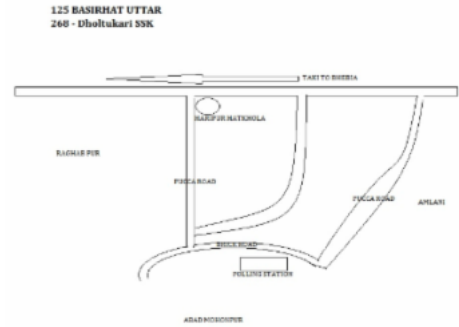

Key MAP View