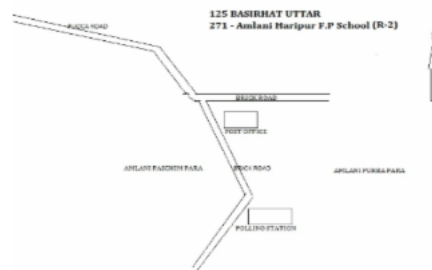

নির্বাচক নিবন্ধন আধিকারিকের স্বাক্ষর

Nazri Naksha

Google Map View

Polling Station Building Front View

Polling Station Front View

Cad View

Key MAP View

1 নাম : আনছার গাজী পিতার নাম: এস্তাজ গাজী বাড়ির নং : n0018 বয়স : 56 লিঙ্গ : পুরুষ ফটো উপলব্ধ	WB/14/096/309280	2 নাম : বাবলু গাজী পিতার নাম: এস্তাজ গাজী বাড়ির নং : n0018 বয়স : 45 লিঙ্গ : পুরুষ ফটো উপলব্ধ	CXW2862878	3 নাম : আনারুল গাজী পিতার নাম: মানিক গাজী বাড়ির নং : n0064 বয়স : 39 লিঙ্গ : পুরুষ ফটো উপলব্ধ	CXW3050689
4 নাম : রেহেনা বিবি স্বামীর নাম: বাবলু গাজী বাড়ির নং : 132 বয়স : 40 লিঙ্গ : মহিলা ফটো উপলব্ধ	CXW3485851	5 নাম : নুরজাহান খাতুন স্বামীর নাম: আনারুল গাজী বাড়ির নং : n0064 বয়স : 29 লিঙ্গ : মহিলা ফটো উপলব্ধ	AMT1116078	6 নাম : আমেনা বেওয়া স্বামীর নাম: এস্তাজ গাজী বাড়ির নং : n0018 বয়স : 74 লিঙ্গ : মহিলা ফটো উপলব্ধ	WB/14/096/309463
7 নাম : মীনা বিবি স্বামীর নাম: আনারুল গাজী বাড়ির নং : n0018 বয়স : 32 লিঙ্গ : মহিলা ফটো উপলব্ধ	AMT0934901	8 নাম : মেহেরুন বিবি স্বামীর নাম: আনছার গাজী বাড়ির নং : n0018 বয়স : 52 লিঙ্গ : মহিলা ফটো উপলব্ধ	AMT1382696	9 নাম : বাবলু গাজী পিতার নাম: সহিদুল গাজী বাড়ির নং : n0018 বয়স : 35 লিঙ্গ : পুরুষ ফটো উপলব্ধ	AMT1217538
10 নাম : আনারুল গাজী পিতার নাম: এনতাজ গাজী বাড়ির নং : n0018 বয়স : 36 লিঙ্গ : পুরুষ ফটো উপলব্ধ	AMT0388884	11 নাম : মোঃজিয়ারুল গাজী পিতার নাম: মানিক গাজী বাড়ির নং : n0064 বয়স : 42 লিঙ্গ : পুরুষ ফটো উপলব্ধ	CXW2756856	12 নাম : রেশমিরা খাতুন স্বামীর নাম: মোঃ জিয়ারুল গাজী বাড়ির নং : n0064 বয়স : 34 লিঙ্গ : মহিলা ফটো উপলব্ধ	AMT1115906
13 নাম : নজরুল ইসলাম গাজী পিতার নাম: মানিক গাজী বাড়ির নং : n0064 বয়স : 62 লিঙ্গ : পুরুষ ফটো উপলব্ধ	CXW3049046	14 নাম : ফতেমা বেওয়া স্বামীর নাম: মানিক গাজী বাড়ির নং : n0064 বয়স : 76 লিঙ্গ : মহিলা ফটো উপলব্ধ	AMT1628254	15 নাম : সালমা বিবি পিতার নাম: এস্তাজ গাজী বাড়ির নং : n0018 বয়স : 34 লিঙ্গ : মহিলা ফটো উপলব্ধ	AMT0797365
16 নাম : নমিতা অধিকারী স্বামীর নাম: উৎপল অধিকারী বাড়ির নং : এন0199 বয়স : 32 লিঙ্গ : মহিলা ফটো উপলব্ধ	AMT1656529	17 নাম : উৎপল অধিকারী পিতার নাম: কার্তিক অধিকারী বাড়ির নং : n0199 বয়স : 40 লিঙ্গ : পুরুষ ফটো উপলব্ধ	JMT2359420	18 নাম : রুমা ঋষি দাস স্বামীর নাম: জগন্নাথ ঋষি দাস বাড়ির নং : 00 বয়স : 28 লিঙ্গ : মহিলা ফটো উপলব্ধ	AMT1349711
19 নাম : বাপি ঋষি দাস পিতার নাম: কানাই ঋষি দাস বাড়ির নং : 00 বয়স : 29 লিঙ্গ : পুরুষ ফটো উপলব্ধ	AMT1349778	20 নাম : অনিমেষ ঋষি দাস পিতার নাম: গোবিন্দ ঋষি দাস বাড়ির নং : n0195 বয়স : 45 লিঙ্গ : পুরুষ ফটো উপলব্ধ	AMT1217637	21 নাম : আশুতোষ ঋষি দাস পিতার নাম: গোবিন্দ ঋষি দাস বাড়ির নং : n0196 বয়স : 42 লিঙ্গ : পুরুষ ফটো উপলব্ধ	AMT1217645
22 নাম : অঞ্জনা ঋষি দাস স্বামীর নাম: অনিমেষ ঋষি দাস বাড়ির নং : n0198 বয়স : 39 লিঙ্গ : মহিলা ফটো উপলব্ধ	AMT1217678	23 নাম : সনজিতা ঋষি দাস স্বামীর নাম: আশুতোষ ঋষি দাস বাড়ির নং : n0197 বয়স : 33 লিঙ্গ : মহিলা ফটো উপলব্ধ	AMT1217652	24 নাম : সুমিত্রা ঋষি দাস স্বামীর নাম: রবীন ঋষি দাস বাড়ির নং : n0174 বয়স : 58 লিঙ্গ : মহিলা ফটো উপলব্ধ	AMT0797472
25 নাম : রবীন ঋষি দাস পিতার নাম: কালিপদ ঋষি দাস বাড়ির নং : n0176 বয়স : 75 লিঙ্গ : পুরুষ ফটো উপলব্ধ	AMT0797464	26 নাম : সারথী ঋষিদাশ স্বামীর নাম: অধীর ঋষিদাশ বাড়ির নং : n0089 বয়স : 61 লিঙ্গ : মহিলা ফটো উপলব্ধ	WB/14/096/309626	27 নাম : বিশুজিৎ ঋষিদাশ পিতার নাম: অধীর ঋষিদাশ বাড়ির নং : n0089 বয়স : 47 লিঙ্গ : পুরুষ ফটো উপলব্ধ	CXW1192665
28 নাম : তাছলিমা বিবি মল্লিক স্বামীর নাম: হবিবর মল্লিক বাড়ির নং : n0089 বয়স : 46 লিঙ্গ : মহিলা ফটো উপলব্ধ	AMT0797431	29 নাম : অনূপ ঋষিদাস পিতার নাম: অধীর ঋষিদাস বাড়ির নং : n0089 বয়স : 39 লিঙ্গ : পুরুষ ফটো উপলব্ধ	AMT0389007	30 নাম : আরতী ঋষিদাস স্বামীর নাম: বিশুজিৎ ঋষিদাস বাড়ির নং : n0089 বয়স : 38 লিঙ্গ : মহিলা ফটো উপলব্ধ	AMT0389015