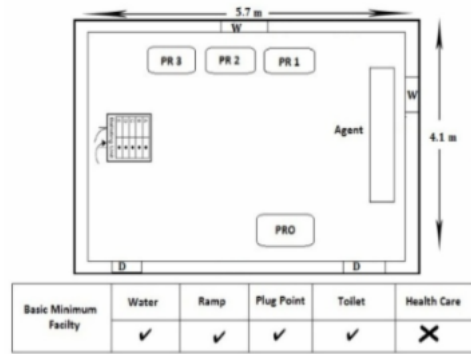

নির্বাচক নিবন্ধন আধিকারিকের স্বাক্ষর

Nazri Naksha

Google Map View

Polling Station Building Front View

Polling Station Front View

Cad View

Key MAP View

1 নাম : আনছার গাজী পিতার নাম: এস্তাজ গাজী বাড়ির নং : n0018 বয়স : 56 লিঙ্গ : পুরুষ ফটো উপলব্ধ	WB/14/096/309280	2 নাম : বাবলু গাজী পিতার নাম: এস্তাজ গাজী বাড়ির নং : n0018 বয়স : 45 লিঙ্গ : পুরুষ ফটো উপলব্ধ	CXW2862878	3 নাম : আনারুল গাজী পিতার নাম: মানিক গাজী বাড়ির নং : n0064 বয়স : 39 লিঙ্গ : পুরুষ ফটো উপলব্ধ	CXW3050689
4 নাম : রেহেনা বিবি স্বামীর নাম: বাবলু গাজী বাড়ির নং : 132 বয়স : 40 লিঙ্গ : মহিলা ফটো উপলব্ধ	CXW3485851	5 নাম : নুরজাহান খাতুন স্বামীর নাম: আনারুল গাজী বাড়ির নং : n0064 বয়স : 29 লিঙ্গ : মহিলা ফটো উপলব্ধ	AMT1116078	6 নাম : আমেনা বেওয়া স্বামীর নাম: এস্তাজ গাজী বাড়ির নং : n0018 বয়স : 74 লিঙ্গ : মহিলা ফটো উপলব্ধ	WB/14/096/309463
7 নাম : মীনা বিবি স্বামীর নাম: আনারুল গাজী বাড়ির নং : n0018 বয়স : 32 লিঙ্গ : মহিলা ফটো উপলব্ধ	AMT0934901	8 নাম : মেহেরুন বিবি স্বামীর নাম: আনছার গাজী বাড়ির নং : n0018 বয়স : 52 লিঙ্গ : মহিলা ফটো উপলব্ধ	AMT1382696	9 নাম : বাবলু গাজী পিতার নাম: সহিদুল গাজী বাড়ির নং : n0018 বয়স : 35 লিঙ্গ : পুরুষ ফটো উপলব্ধ	AMT1217538
10 নাম : আনারুল গাজী পিতার নাম: এনতাজ গাজী বাড়ির নং : n0018 বয়স : 36 লিঙ্গ : পুরুষ ফটো উপলব্ধ	AMT0388884	11 নাম : মোঃজিয়ারুল গাজী পিতার নাম: মানিক গাজী বাড়ির নং : n0064 বয়স : 42 লিঙ্গ : পুরুষ ফটো উপলব্ধ	CXW2756856	12 নাম : রেশমিরা খাতুন স্বামীর নাম: মোঃ জিয়ারুল গাজী বাড়ির নং : n0064 বয়স : 34 লিঙ্গ : মহিলা ফটো উপলব্ধ	AMT1115906
13 নাম : নজরুল ইসলাম গাজী পিতার নাম: মানিক গাজী বাড়ির নং : n0064 বয়স : 62 লিঙ্গ : পুরুষ ফটো উপলব্ধ	CXW3049046	14 নাম : ফতেমা বেওয়া স্বামীর নাম: মানিক গাজী বাড়ির নং : n0064 বয়স : 76 লিঙ্গ : মহিলা ফটো উপলব্ধ	AMT1628254	15 নাম : সালমা বিবি পিতার নাম: এস্তাজ গাজী বাড়ির নং : n0018 বয়স : 34 লিঙ্গ : মহিলা ফটো উপলব্ধ	AMT0797365
16 নাম : নমিতা অধিকারী স্বামীর নাম: উৎপল অধিকারী বাড়ির নং : এন0199 বয়স : 32 লিঙ্গ : মহিলা ফটো উপলব্ধ	AMT1656529	17 নাম : উৎপল অধিকারী পিতার নাম: কার্তিক অধিকারী বাড়ির নং : n0199 বয়স : 40 লিঙ্গ : পুরুষ ফটো উপলব্ধ	JMT2359420	18 নাম : রুমা ঋষি দাস স্বামীর নাম: জগন্নাথ ঋষি দাস বাড়ির নং : 00 বয়স : 28 লিঙ্গ : মহিলা ফটো উপলব্ধ	AMT1349711
19 নাম : বাপি ঋষি দাস পিতার নাম: কানাই ঋষি দাস বাড়ির নং : 00 বয়স : 29 লিঙ্গ : পুরুষ ফটো উপলব্ধ	AMT1349778	20 নাম : অনিমেষ ঋষি দাস পিতার নাম: গোবিন্দ ঋষি দাস বাড়ির নং : n0195 বয়স : 45 লিঙ্গ : পুরুষ ফটো উপলব্ধ	AMT1217637	21 নাম : আশুতোষ ঋষি দাস পিতার নাম: গোবিন্দ ঋষি দাস বাড়ির নং : n0196 বয়স : 42 লিঙ্গ : পুরুষ ফটো উপলব্ধ	AMT1217645
22 নাম : অঞ্জনা ঋষি দাস স্বামীর নাম: অনিমেষ ঋষি দাস বাড়ির নং : n0198 বয়স : 39 লিঙ্গ : মহিলা ফটো উপলব্ধ	AMT1217678	23 নাম : সনজিতা ঋষি দাস স্বামীর নাম: আশুতোষ ঋষি দাস বাড়ির নং : n0197 বয়স : 33 লিঙ্গ : মহিলা ফটো উপলব্ধ	AMT1217652	24 নাম : সুমিত্রা ঋষি দাস স্বামীর নাম: রবীন ঋষি দাস বাড়ির নং : n0174 বয়স : 58 লিঙ্গ : মহিলা ফটো উপলব্ধ	AMT0797472
25 নাম : রবীন ঋষি দাস পিতার নাম: কালিপদ ঋষি দাস বাড়ির নং : n0176 বয়স : 75 লিঙ্গ : পুরুষ ফটো উপলব্ধ	AMT0797464	26 নাম : সারথী ঋষিদাশ স্বামীর নাম: অধীর ঋষিদাশ বাড়ির নং : n0089 বয়স : 61 লিঙ্গ : মহিলা ফটো উপলব্ধ	WB/14/096/309626	27 নাম : বিশুজিৎ ঋষিদাশ পিতার নাম: অধীর ঋষিদাশ বাড়ির নং : n0089 বয়স : 47 লিঙ্গ : পুরুষ ফটো উপলব্ধ	CXW1192665
28 নাম : তাছলিমা বিবি মল্লিক স্বামীর নাম: হবিবর মল্লিক বাড়ির নং : n0089 বয়স : 46 লিঙ্গ : মহিলা ফটো উপলব্ধ	AMT0797431	29 নাম : অনূপ ঋষিদাস পিতার নাম: অধীর ঋষিদাস বাড়ির নং : n0089 বয়স : 39 লিঙ্গ : পুরুষ ফটো উপলব্ধ	AMT0389007	30 নাম : আরতী ঋষিদাস স্বামীর নাম: বিশুজিৎ ঋষিদাস বাড়ির নং : n0089 বয়স : 38 লিঙ্গ : মহিলা ফটো উপলব্ধ	AMT0389015