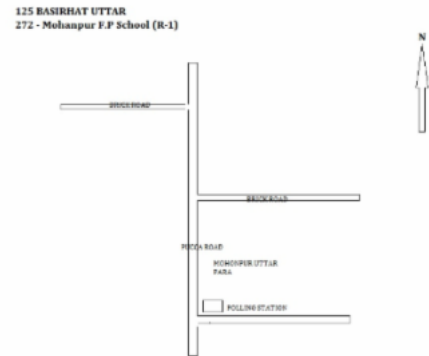

নির্বাচক নিবন্ধন আধিকারিকের স্বাক্ষর

Nazri Naksha

Google Map View

Polling Station Building Front View

Polling Station Front View

Cad View

Key MAP View

1 নাম : খাদিজা গাজী স্বামীর নাম: জলিল গাজী বাড়ির নং : n0045 বয়স : 49 লিঙ্গ : মহিলা	CXW1192681 ফটো উপলব্ধ	2 নাম : মনুরা সেখ স্বামীর নাম: রসিদ সেখ বাড়ির নং : n0013 বয়স : 58 লিঙ্গ : মহিলা	WB/14/096/309108 ফটো উপলব্ধ	3 নাম : মণিরুল সেখ পিতার নাম: আব্দুল রসিদ গাজী বাড়ির নং : n0013 বয়স : 40 লিঙ্গ : পুরুষ	AMT0194142 ফটো উপলব্ধ
4 নাম : সাহিন সেখ স্বামীর নাম: মনিরুল সেখ বাড়ির নং : n0013 বয়স : 36 লিঙ্গ : মহিলা	AMT0512632 ফটো উপলব্ধ	5 নাম : ওমর আলি মিস্ত্রি পিতার নাম: কালাচাঁদ মিস্ত্রি বাড়ির নং : n0053 বয়স : 37 লিঙ্গ : পুরুষ	AMT0192286 ফটো উপলব্ধ	6 নাম : হাল্লান মিস্ত্রী পিতার নাম: রজব আলি মিস্ত্রী বাড়ির নং : n0053 বয়স : 32 লিঙ্গ : পুরুষ	AMT0935148 ফটো উপলব্ধ
7 নাম : তাহামিনা খাতুন স্বামীর নাম: সাহাবুদ্দিন গাজী বাড়ির নং : n0047 বয়স : 32 লিঙ্গ : মহিলা	YGV1039536 ফটো উপলব্ধ	8 নাম : সাহাবুদ্দিন গাজী পিতার নাম: সফিকুল গাজী বাড়ির নং : n0047 বয়স : 33 লিঙ্গ : পুরুষ	AMT0512798 ফটো উপলব্ধ	9 নাম : মান্নান মিস্ত্রী পিতার নাম: রজব আলি মিস্ত্রী বাড়ির নং : n0053 বয়স : 26 লিঙ্গ : পুরুষ	AMT1305200 ফটো উপলব্ধ
10 নাম : জলিল গাজী পিতার নাম: মজিবর গাজী বাড়ির নং : এন0045 বয়স : 51 লিঙ্গ : পুরুষ	CXW1163039 ফটো উপলব্ধ	11 নাম : হালিমা বিবি স্বামীর নাম: সফিকুল গাজী বাড়ির নং : n0047 বয়স : 56 লিঙ্গ : মহিলা	CXW1192277 ফটো উপলব্ধ	12 নাম : খালেদা বিবি পিতার নাম: ফকির সরদার বাড়ির নং : n0146 বয়স : 55 লিঙ্গ : মহিলা	CXW0577825 ফটো উপলব্ধ
13 নাম : মোকাদ্দিস গাজী পিতার নাম: জলিল গাজী বাড়ির নং : না বয়স : 25 লিঙ্গ : পুরুষ	AMT1412535 ফটো উপলব্ধ	14 নাম : মোঃ সালাউদ্দিন গাজী পিতার নাম: মোঃ সফিকুল গাজী বাড়ির নং : n0047 বয়স : 29 লিঙ্গ : পুরুষ	AMT1018316 ফটো উপলব্ধ	15 নাম : রজবআলী মিস্ত্রী পিতার নাম: কালাচাঁদ মিস্ত্রী বাড়ির নং : n0053 বয়স : 61 লিঙ্গ : পুরুষ	CXW1220524 ফটো উপলব্ধ
16 নাম : আরিফা বিবি স্বামীর নাম: রজবআলী মিস্ত্রী বাড়ির নং : n0053 বয়স : 56 লিঙ্গ : মহিলা	AMT1415074 ফটো উপলব্ধ	17 নাম : তাজমিরা খাতুন স্বামীর নাম: ওমর আলি মিস্ত্রী বাড়ির নং : n0053 বয়স : 27 লিঙ্গ : মহিলা	AMT1275072 ফটো উপলব্ধ	18 নাম : মর্জিনা স্বামীর নাম: কালাচাঁদ মিস্ত্রী বাড়ির নং : n0053 বয়স : 78 লিঙ্গ : মহিলা	AMT1676436 ফটো উপলব্ধ
19 নাম : আবু নাছের মোস্তাফা সিরাজ পিতার নাম: চাঁদ মহম্মদ সেলিম বাড়ির নং : n0130 বয়স : 43 লিঙ্গ : পুরুষ	CXW3050390 ফটো উপলব্ধ	20 নাম : আনারুল ইসলাম শেখ পিতার নাম: নূর ইসলাম শেখ বাড়ির নং : n0013 বয়স : 38 লিঙ্গ : পুরুষ	AMT0797795 ফটো উপলব্ধ	21 নাম : রেহেনা শেখ স্বামীর নাম: আনারুল ইসলাম শেখ বাড়ির নং : n0013 বয়স : 33 লিঙ্গ : মহিলা	AMT0797787 ফটো উপলব্ধ
22 নাম : কোহিনুর স্বামীর নাম: মজিবর গাজী বাড়ির নং : n0045 বয়স : 70 লিঙ্গ : মহিলা	AMT1376599 ফটো উপলব্ধ	23 নাম : ইরিমা খাতুন স্বামীর নাম: মোকাদ্দিস গাজী বাড়ির নং : না বয়স : 22 লিঙ্গ : মহিলা	AMT1723550 ফটো উপলব্ধ	24 নাম : খুকুমনি খাতুন স্বামীর নাম: জাহিরুল্লা সরদার বাড়ির নং : n0137 বয়স : 40 লিঙ্গ : মহিলা	CXW3485455 ফটো উপলব্ধ
25 নাম : সাজিদা খাতুন স্বামীর নাম: জাহিরুল্লা সেখ বাড়ির নং : n0148 বয়স : 33 লিঙ্গ : মহিলা	AMT1117829 ফটো উপলব্ধ	26 নাম : নাজমীন নাহার খাতুন স্বামীর নাম: রাজ্জাক মন্ডল বাড়ির নং : n0153 বয়স : 30 লিঙ্গ : মহিলা	AMT0938662 ফটো উপলব্ধ	27 নাম : সাহানারা খাতুন স্বামীর নাম: বাবর গাজী বাড়ির নং : 00 বয়স : 27 লিঙ্গ : মহিলা	AMT1349877 ফটো উপলব্ধ
28 নাম : নুরুল জামান গাজী পিতার নাম: আব্দুল সালাম গাজী বাড়ির নং : 0090 বয়স : 26 লিঙ্গ : পুরুষ	AMT1349893 ফটো উপলব্ধ	29 নাম : ছকিনা বিবি স্বামীর নাম: আবুবক্কর গাজী বাড়ির নং : n0105 বয়স : 66 লিঙ্গ : মহিলা	WB/14/096/309246 ফটো উপলব্ধ	30 নাম : সেলিম সরদার পিতার নাম: জামসেদ সরদার বাড়ির নং : 0056 বয়স : 39 লিঙ্গ : পুরুষ	CXW3486107 ফটো উপলব্ধ