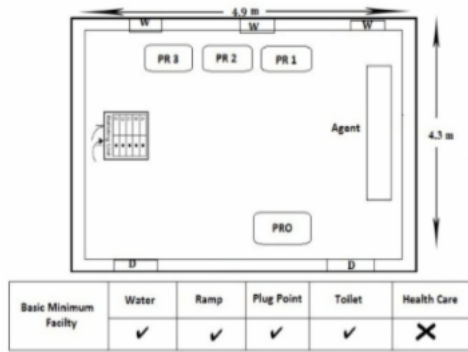

নির্বাচক নিবন্ধন আধিকারিকের স্বাক্ষর

Nazri Naksha

Google Map View

Polling Station Building Front View

Polling Station Front View

Cad View

Key MAP View

1 নাম : খাদিজা গাজী স্বামীর নাম: জলিল গাজী বাড়ির নং : n0045 বয়স : 49 লিঙ্গ : মহিলা	CXW1192681 ফটো উপলব্ধ	2 নাম : মনুরা সেখ স্বামীর নাম: রসিদ সেখ বাড়ির নং : n0013 বয়স : 58 লিঙ্গ : মহিলা	WB/14/096/309108 ফটো উপলব্ধ	3 নাম : মণিরুল সেখ পিতার নাম: আব্দুল রসিদ গাজী বাড়ির নং : n0013 বয়স : 40 লিঙ্গ : পুরুষ	AMT0194142 ফটো উপলব্ধ
4 নাম : সাহিন সেখ স্বামীর নাম: মনিরুল সেখ বাড়ির নং : n0013 বয়স : 36 লিঙ্গ : মহিলা	AMT0512632 ফটো উপলব্ধ	5 নাম : ওমর আলি মিস্ত্রি পিতার নাম: কালাচাঁদ মিস্ত্রি বাড়ির নং : n0053 বয়স : 37 লিঙ্গ : পুরুষ	AMT0192286 ফটো উপলব্ধ	6 নাম : হাল্লান মিস্ত্রী পিতার নাম: রজব আলি মিস্ত্রী বাড়ির নং : n0053 বয়স : 32 লিঙ্গ : পুরুষ	AMT0935148 ফটো উপলব্ধ
7 নাম : তাহামিনা খাতুন স্বামীর নাম: সাহাবুদ্দিন গাজী বাড়ির নং : n0047 বয়স : 32 লিঙ্গ : মহিলা	YGV1039536 ফটো উপলব্ধ	8 নাম : সাহাবুদ্দিন গাজী পিতার নাম: সফিকুল গাজী বাড়ির নং : n0047 বয়স : 33 লিঙ্গ : পুরুষ	AMT0512798 ফটো উপলব্ধ	9 নাম : মান্নান মিস্ত্রী পিতার নাম: রজব আলি মিস্ত্রী বাড়ির নং : n0053 বয়স : 26 লিঙ্গ : পুরুষ	AMT1305200 ফটো উপলব্ধ
10 নাম : জলিল গাজী পিতার নাম: মজিবর গাজী বাড়ির নং : এন0045 বয়স : 51 লিঙ্গ : পুরুষ	CXW1163039 ফটো উপলব্ধ	11 নাম : হালিমা বিবি স্বামীর নাম: সফিকুল গাজী বাড়ির নং : n0047 বয়স : 56 লিঙ্গ : মহিলা	CXW1192277 ফটো উপলব্ধ	12 নাম : খালেদা বিবি পিতার নাম: ফকির সরদার বাড়ির নং : n0146 বয়স : 55 লিঙ্গ : মহিলা	CXW0577825 ফটো উপলব্ধ
13 নাম : মোকাদ্দিস গাজী পিতার নাম: জলিল গাজী বাড়ির নং : না বয়স : 25 লিঙ্গ : পুরুষ	AMT1412535 ফটো উপলব্ধ	14 নাম : মোঃ সালাউদ্দিন গাজী পিতার নাম: মোঃ সফিকুল গাজী বাড়ির নং : n0047 বয়স : 29 লিঙ্গ : পুরুষ	AMT1018316 ফটো উপলব্ধ	15 নাম : রজবআলী মিস্ত্রী পিতার নাম: কালাচাঁদ মিস্ত্রী বাড়ির নং : n0053 বয়স : 61 লিঙ্গ : পুরুষ	CXW1220524 ফটো উপলব্ধ
16 নাম : আরিফা বিবি স্বামীর নাম: রজবআলী মিস্ত্রী বাড়ির নং : n0053 বয়স : 56 লিঙ্গ : মহিলা	AMT1415074 ফটো উপলব্ধ	17 নাম : তাজমিরা খাতুন স্বামীর নাম: ওমর আলি মিস্ত্রী বাড়ির নং : n0053 বয়স : 27 লিঙ্গ : মহিলা	AMT1275072 ফটো উপলব্ধ	18 নাম : মর্জিনা স্বামীর নাম: কালাচাঁদ মিস্ত্রী বাড়ির নং : n0053 বয়স : 78 লিঙ্গ : মহিলা	AMT1676436 ফটো উপলব্ধ
19 নাম : আবু নাছের মোস্তাফা সিরাজ পিতার নাম: চাঁদ মহম্মদ সেলিম বাড়ির নং : n0130 বয়স : 43 লিঙ্গ : পুরুষ	CXW3050390 ফটো উপলব্ধ	20 নাম : আনারুল ইসলাম শেখ পিতার নাম: নূর ইসলাম শেখ বাড়ির নং : n0013 বয়স : 38 লিঙ্গ : পুরুষ	AMT0797795 ফটো উপলব্ধ	21 নাম : রেহেনা শেখ স্বামীর নাম: আনারুল ইসলাম শেখ বাড়ির নং : n0013 বয়স : 33 লিঙ্গ : মহিলা	AMT0797787 ফটো উপলব্ধ
22 নাম : কোহিনুর স্বামীর নাম: মজিবর গাজী বাড়ির নং : n0045 বয়স : 70 লিঙ্গ : মহিলা	AMT1376599 ফটো উপলব্ধ	23 নাম : ইরিমা খাতুন স্বামীর নাম: মোকাদ্দিস গাজী বাড়ির নং : না বয়স : 22 লিঙ্গ : মহিলা	AMT1723550 ফটো উপলব্ধ	24 নাম : খুকুমনি খাতুন স্বামীর নাম: জাহিরুল্লা সরদার বাড়ির নং : n0137 বয়স : 40 লিঙ্গ : মহিলা	CXW3485455 ফটো উপলব্ধ
25 নাম : সাজিদা খাতুন স্বামীর নাম: জাহিরুল্লা সেখ বাড়ির নং : n0148 বয়স : 33 লিঙ্গ : মহিলা	AMT1117829 ফটো উপলব্ধ	26 নাম : নাজমীন নাহার খাতুন স্বামীর নাম: রাজ্জাক মন্ডল বাড়ির নং : n0153 বয়স : 30 লিঙ্গ : মহিলা	AMT0938662 ফটো উপলব্ধ	27 নাম : সাহানারা খাতুন স্বামীর নাম: বাবর গাজী বাড়ির নং : 00 বয়স : 27 লিঙ্গ : মহিলা	AMT1349877 ফটো উপলব্ধ
28 নাম : নুরুল জামান গাজী পিতার নাম: আব্দুল সালাম গাজী বাড়ির নং : 0090 বয়স : 26 লিঙ্গ : পুরুষ	AMT1349893 ফটো উপলব্ধ	29 নাম : ছকিনা বিবি স্বামীর নাম: আবুবক্কর গাজী বাড়ির নং : n0105 বয়স : 66 লিঙ্গ : মহিলা	WB/14/096/309246 ফটো উপলব্ধ	30 নাম : সেলিম সরদার পিতার নাম: জামসেদ সরদার বাড়ির নং : 0056 বয়স : 39 লিঙ্গ : পুরুষ	CXW3486107 ফটো উপলব্ধ