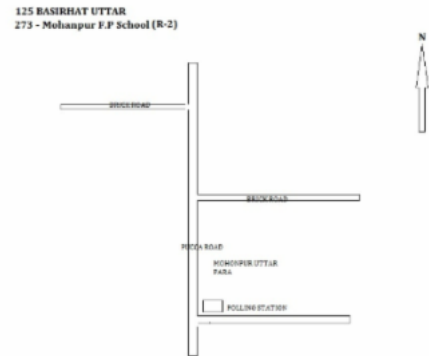

নির্বাচক নিবন্ধন আধিকারিকের স্বাক্ষর

Nazri Naksha

Google Map View

Polling Station Building Front View

Polling Station Front View

Cad View

Key MAP View

1 নাম : রহিমা খাতুন পিতার নাম: জাকের গাজী বাড়ির নং : n0273 বয়স : 36 লিঙ্গ : মহিলা	AMT0500835 ফটো উপলব্ধ	2 নাম : আন্তরা বিবি স্বামীর নাম: হয়াত আলি গাজী বাড়ির নং : n0293 বয়স : 39 লিঙ্গ : মহিলা	NVY0458950 ফটো উপলব্ধ	3 নাম : ইজাজ শেখ পিতার নাম: আন্তার আলি শেখ বাড়ির নং : n0303 বয়স : 26 লিঙ্গ : পুরুষ	AMT1280619 ফটো উপলব্ধ
4 নাম : আজাহার উদ্দিন কয়াল পিতার নাম: রুহুল আমিন কয়াল বাড়ির নং : এন0194 বয়স : 22 লিঙ্গ : পুরুষ	AMT1663681 ফটো উপলব্ধ	5 নাম : লিলুফা খাতুন পিতার নাম: রুহুল আমিন কয়াল বাড়ির নং : n0194 বয়স : 33 লিঙ্গ : মহিলা	AMT0935718 ফটো উপলব্ধ	6 নাম : মমতাজ কয়াল স্বামীর নাম: রাহুল আমিন কয়াল বাড়ির নং : n0195 বয়স : 56 লিঙ্গ : মহিলা	WB/14/096/444281 ফটো উপলব্ধ
7 নাম : এনছার কয়াল পিতার নাম: কুডন কয়াল বাড়ির নং : n0253 বয়স : 61 লিঙ্গ : পুরুষ	CXW0560706 ফটো উপলব্ধ	8 নাম : আশানুর কয়াল স্বামীর নাম: এনছার কয়াল বাড়ির নং : n0252 বয়স : 53 লিঙ্গ : মহিলা	CXW0560714 ফটো উপলব্ধ	9 নাম : সরমা কর স্বামীর নাম: সুশীল কুমার কর বাড়ির নং : n0168 বয়স : 53 লিঙ্গ : মহিলা	CXW0556324 ফটো উপলব্ধ
10 নাম : সিদ্ধার্থ কর পিতার নাম: সুশীল কুমার কর বাড়ির নং : n0168 বয়স : 35 লিঙ্গ : পুরুষ	AMT0389403 ফটো উপলব্ধ	11 নাম : সুশীল কুমার কর পিতার নাম: সুধাংশু শেখর কর বাড়ির নং : n0168 বয়স : 61 লিঙ্গ : পুরুষ	CXW0556316 ফটো উপলব্ধ	12 নাম : শিবশঙ্কর কর পিতার নাম: সুশীল কুমার কর বাড়ির নং : n0168 বয়স : 33 লিঙ্গ : পুরুষ	AMT0642181 ফটো উপলব্ধ
13 নাম : টুম্পা (বর্মন) কর স্বামীর নাম: শিবশঙ্কর কর বাড়ির নং : n0168 বয়স : 28 লিঙ্গ : মহিলা	AMT1116458 ফটো উপলব্ধ	14 নাম : সাহেব করন মায়ের নাম: অমেশ করণ বাড়ির নং : n0165 বয়স : 33 লিঙ্গ : পুরুষ	AMT1116979 ফটো উপলব্ধ	15 নাম : নিলাঞ্জনা পাত্র করন স্বামীর নাম: সাহেব করন বাড়ির নং : এন0165 বয়স : 27 লিঙ্গ : মহিলা	AMT1581347 ফটো উপলব্ধ
16 নাম : সরস্বতী করণ স্বামীর নাম: অমেশ করণ বাড়ির নং : n0165 বয়স : 57 লিঙ্গ : মহিলা	CXW0556332 ফটো উপলব্ধ	17 নাম : ফারুক গাজী পিতার নাম: অরুণ আলি গাজী বাড়ির নং : n0231 বয়স : 28 লিঙ্গ : পুরুষ	AMT1218726 ফটো উপলব্ধ	18 নাম : ছপুরা খাতুন মায়ের নাম: মর্জিনা গাজী বাড়ির নং : n0074 বয়স : 44 লিঙ্গ : মহিলা	AMT0945568 ফটো উপলব্ধ
19 নাম : মামনি খাতুন স্বামীর নাম: সাদ্দাম হোসেন গাজী বাড়ির নং : 104 বয়স : 26 লিঙ্গ : মহিলা	AMT1332253 ফটো উপলব্ধ	20 নাম : আবু ছুপিয়ান গাজী পিতার নাম: রমজান গাজী বাড়ির নং : 0074 বয়স : 26 লিঙ্গ : পুরুষ	AMT1356468 ফটো উপলব্ধ	21 নাম : সাইনুর খাতুন পিতার নাম: ছামাদ মন্ডল বাড়ির নং : n0335 বয়স : 29 লিঙ্গ : মহিলা	AMT1356476 ফটো উপলব্ধ
22 নাম : ইরাতুন খাতুন পিতার নাম: রমজান গাজী বাড়ির নং : n0299 বয়স : 29 লিঙ্গ : মহিলা	AMT1281559 ফটো উপলব্ধ	23 নাম : নূর নাহার খাতুন স্বামীর নাম: আশুজর আলি শেখ বাড়ির নং : n0294 বয়স : 49 লিঙ্গ : মহিলা	AMT1278084 ফটো উপলব্ধ	24 নাম : মর্জিনা খাতুন পিতার নাম: অছেক গাজী বাড়ির নং : n0290 বয়স : 29 লিঙ্গ : মহিলা	AMT1268069 ফটো উপলব্ধ
25 নাম : জেসমিনা খাতুন স্বামীর নাম: সাইফুদ্দিন গাজী বাড়ির নং : n0291 বয়স : 26 লিঙ্গ : মহিলা	AMT1273580 ফটো উপলব্ধ	26 নাম : খাদেজা খাতুন পিতার নাম: ফজের আলি সরদার বাড়ির নং : n0283 বয়স : 26 লিঙ্গ : মহিলা	AMT1273572 ফটো উপলব্ধ	27 নাম : রোকিয়া খাতুন স্বামীর নাম: আসলাম গাজী বাড়ির নং : n0277 বয়স : 33 লিঙ্গ : মহিলা	AMT0604827 ফটো উপলব্ধ
28 নাম : রুপালী খাতুন গাজী স্বামীর নাম: নূরুল হোসেন গাজী বাড়ির নং : n0229 বয়স : 29 লিঙ্গ : মহিলা	AMT1116508 ফটো উপলব্ধ	29 নাম : রাহিমা খাতুন চিবি স্বামীর নাম: ছামছুর পুরকাইত বাড়ির নং : n0229 বয়স : 52 লিঙ্গ : মহিলা	CXW3209269 ফটো উপলব্ধ	30 নাম : নূরুল হোসেন গাজী পিতার নাম: আরসাদ গাজী বাড়ির নং : n0229 বয়স : 34 লিঙ্গ : পুরুষ	AMT0389346 ফটো উপলব্ধ