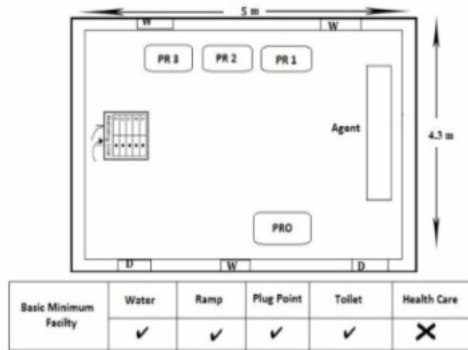

নির্বাচক নিবন্ধন আধিকারিকের স্বাক্ষর

Nazri Naksha

Google Map View

Polling Station Building Front View

Polling Station Front View

Cad View

Key MAP View

1 নাম : রহিমা খাতুন পিতার নাম: জাকের গাজী বাড়ির নং : n0273 বয়স : 36 লিঙ্গ : মহিলা	AMT0500835 ফটো উপলব্ধ	2 নাম : আন্তরা বিবি স্বামীর নাম: হয়াত আলি গাজী বাড়ির নং : n0293 বয়স : 39 লিঙ্গ : মহিলা	NVY0458950 ফটো উপলব্ধ	3 নাম : ইজাজ শেখ পিতার নাম: আন্তার আলি শেখ বাড়ির নং : n0303 বয়স : 26 লিঙ্গ : পুরুষ	AMT1280619 ফটো উপলব্ধ
4 নাম : আজাহার উদ্দিন কয়াল পিতার নাম: রুহুল আমিন কয়াল বাড়ির নং : এন0194 বয়স : 22 লিঙ্গ : পুরুষ	AMT1663681 ফটো উপলব্ধ	5 নাম : লিলুফা খাতুন পিতার নাম: রুহুল আমিন কয়াল বাড়ির নং : n0194 বয়স : 33 লিঙ্গ : মহিলা	AMT0935718 ফটো উপলব্ধ	6 নাম : মমতাজ কয়াল স্বামীর নাম: রাহুল আমিন কয়াল বাড়ির নং : n0195 বয়স : 56 লিঙ্গ : মহিলা	WB/14/096/444281 ফটো উপলব্ধ
7 নাম : এনছার কয়াল পিতার নাম: কুডন কয়াল বাড়ির নং : n0253 বয়স : 61 লিঙ্গ : পুরুষ	CXW0560706 ফটো উপলব্ধ	8 নাম : আশানুর কয়াল স্বামীর নাম: এনছার কয়াল বাড়ির নং : n0252 বয়স : 53 লিঙ্গ : মহিলা	CXW0560714 ফটো উপলব্ধ	9 নাম : সরমা কর স্বামীর নাম: সুশীল কুমার কর বাড়ির নং : n0168 বয়স : 53 লিঙ্গ : মহিলা	CXW0556324 ফটো উপলব্ধ
10 নাম : সিদ্ধার্থ কর পিতার নাম: সুশীল কুমার কর বাড়ির নং : n0168 বয়স : 35 লিঙ্গ : পুরুষ	AMT0389403 ফটো উপলব্ধ	11 নাম : সুশীল কুমার কর পিতার নাম: সুধাংশু শেখর কর বাড়ির নং : n0168 বয়স : 61 লিঙ্গ : পুরুষ	CXW0556316 ফটো উপলব্ধ	12 নাম : শিবশঙ্কর কর পিতার নাম: সুশীল কুমার কর বাড়ির নং : n0168 বয়স : 33 লিঙ্গ : পুরুষ	AMT0642181 ফটো উপলব্ধ
13 নাম : টুম্পা (বর্মন) কর স্বামীর নাম: শিবশঙ্কর কর বাড়ির নং : n0168 বয়স : 28 লিঙ্গ : মহিলা	AMT1116458 ফটো উপলব্ধ	14 নাম : সাহেব করন মায়ের নাম: অমেশ করণ বাড়ির নং : n0165 বয়স : 33 লিঙ্গ : পুরুষ	AMT1116979 ফটো উপলব্ধ	15 নাম : নিলাঞ্জনা পাত্র করন স্বামীর নাম: সাহেব করন বাড়ির নং : এন0165 বয়স : 27 লিঙ্গ : মহিলা	AMT1581347 ফটো উপলব্ধ
16 নাম : সরস্বতী করণ স্বামীর নাম: অমেশ করণ বাড়ির নং : n0165 বয়স : 57 লিঙ্গ : মহিলা	CXW0556332 ফটো উপলব্ধ	17 নাম : ফারুক গাজী পিতার নাম: অরুণ আলি গাজী বাড়ির নং : n0231 বয়স : 28 লিঙ্গ : পুরুষ	AMT1218726 ফটো উপলব্ধ	18 নাম : ছপুরা খাতুন মায়ের নাম: মর্জিনা গাজী বাড়ির নং : n0074 বয়স : 44 লিঙ্গ : মহিলা	AMT0945568 ফটো উপলব্ধ
19 নাম : মামনি খাতুন স্বামীর নাম: সাদ্দাম হোসেন গাজী বাড়ির নং : 104 বয়স : 26 লিঙ্গ : মহিলা	AMT1332253 ফটো উপলব্ধ	20 নাম : আবু ছুপিয়ান গাজী পিতার নাম: রমজান গাজী বাড়ির নং : 0074 বয়স : 26 লিঙ্গ : পুরুষ	AMT1356468 ফটো উপলব্ধ	21 নাম : সাইনুর খাতুন পিতার নাম: ছামাদ মন্ডল বাড়ির নং : n0335 বয়স : 29 লিঙ্গ : মহিলা	AMT1356476 ফটো উপলব্ধ
22 নাম : ইরাতুন খাতুন পিতার নাম: রমজান গাজী বাড়ির নং : n0299 বয়স : 29 লিঙ্গ : মহিলা	AMT1281559 ফটো উপলব্ধ	23 নাম : নূর নাহার খাতুন স্বামীর নাম: আশুজর আলি শেখ বাড়ির নং : n0294 বয়স : 49 লিঙ্গ : মহিলা	AMT1278084 ফটো উপলব্ধ	24 নাম : মর্জিনা খাতুন পিতার নাম: অছেক গাজী বাড়ির নং : n0290 বয়স : 29 লিঙ্গ : মহিলা	AMT1268069 ফটো উপলব্ধ
25 নাম : জেসমিনা খাতুন স্বামীর নাম: সাইফুদ্দিন গাজী বাড়ির নং : n0291 বয়স : 26 লিঙ্গ : মহিলা	AMT1273580 ফটো উপলব্ধ	26 নাম : খাদেজা খাতুন পিতার নাম: ফজের আলি সরদার বাড়ির নং : n0283 বয়স : 26 লিঙ্গ : মহিলা	AMT1273572 ফটো উপলব্ধ	27 নাম : রোকিয়া খাতুন স্বামীর নাম: আসলাম গাজী বাড়ির নং : n0277 বয়স : 33 লিঙ্গ : মহিলা	AMT0604827 ফটো উপলব্ধ
28 নাম : রুপালী খাতুন গাজী স্বামীর নাম: নূরুল হোসেন গাজী বাড়ির নং : n0229 বয়স : 29 লিঙ্গ : মহিলা	AMT1116508 ফটো উপলব্ধ	29 নাম : রাহিমা খাতুন চিবি স্বামীর নাম: ছামছুর পুরকাইত বাড়ির নং : n0229 বয়স : 52 লিঙ্গ : মহিলা	CXW3209269 ফটো উপলব্ধ	30 নাম : নূরুল হোসেন গাজী পিতার নাম: আরসাদ গাজী বাড়ির নং : n0229 বয়স : 34 লিঙ্গ : পুরুষ	AMT0389346 ফটো উপলব্ধ