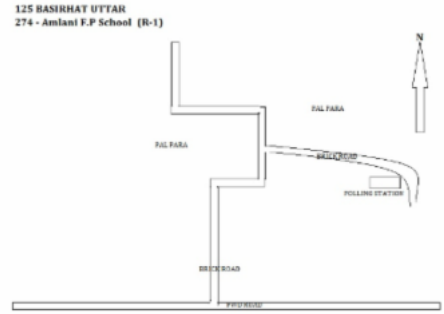

নির্বাচক নিবন্ধন আধিকারিকের স্বাক্ষর

Nazri Naksha

Google Map View

Polling Station Building Front View

Polling Station Front View

Cad View

Key MAP View

1 নাম : সালিমা খাতুন মায়ের নাম: আনুয়ারা বিবি বাড়ির নং : n0225 বয়স : 41 লিঙ্গ : মহিলা	CXW3055878	ফটো উপলব্ধ	2 নাম : ফজিলা গাজী স্বামীর নাম: আম্মাদ গাজী বাড়ির নং : n0208 বয়স : 76 লিঙ্গ : মহিলা	CXW3056033	ফটো উপলব্ধ	3 নাম : ইয়াদালী গাজী পিতার নাম: আহম্মাদ গাজী বাড়ির নং : n0208 বয়স : 54 লিঙ্গ : পুরুষ	CXW0561613	ফটো উপলব্ধ
4 নাম : সালেয়া গাজী স্বামীর নাম: ইয়াদালী গাজী বাড়ির নং : n0208 বয়স : 51 লিঙ্গ : মহিলা	CXW0561621	ফটো উপলব্ধ	5 নাম : মোক্তার গাজী পিতার নাম: আহম্মাদ গাজী বাড়ির নং : n0208 বয়স : 51 লিঙ্গ : পুরুষ	CXW0561639	ফটো উপলব্ধ	6 নাম : ফরজা গাজী স্বামীর নাম: মোক্তার গাজী বাড়ির নং : n0208 বয়স : 41 লিঙ্গ : মহিলা	CXW3056876	ফটো উপলব্ধ
7 নাম : মোস্তাফা গাজী পিতার নাম: আহম্মাদ গাজী বাড়ির নং : n0208 বয়স : 46 লিঙ্গ : পুরুষ	CXW2762649	ফটো উপলব্ধ	8 নাম : রহিমা গাজী পিতার নাম: আহম্মাদ গাজী বাড়ির নং : n0208 বয়স : 37 লিঙ্গ : মহিলা	CXW3488392	ফটো উপলব্ধ	9 নাম : গোলজান স্বামীর নাম: তাপেজ্জেল গোলজান বাড়ির নং : n0072 বয়স : 86 লিঙ্গ : মহিলা	CXW0562611	ফটো উপলব্ধ
10 নাম : আনোয়ারা ঘরামী স্বামীর নাম: দীনআলি ঘরামী বাড়ির নং : n0094 বয়স : 67 লিঙ্গ : মহিলা	CXW0560458	ফটো উপলব্ধ	11 নাম : সেলিম মন্ডল পিতার নাম: রুহুল আমিন মন্ডল বাড়ির নং : n0116 বয়স : 36 লিঙ্গ : মহিলা	AMT0798793	ফটো উপলব্ধ	12 নাম : খাদিজা বিবি স্বামীর নাম: মোস্তাফা গাজী বাড়ির নং : n0208 বয়স : 37 লিঙ্গ : মহিলা	CXW3488400	ফটো উপলব্ধ
13 নাম : ইব্রাহিম গাজী পিতার নাম: ইয়াদালী গাজী বাড়ির নং : 0208 বয়স : 27 লিঙ্গ : পুরুষ	AMT1363035	ফটো উপলব্ধ	14 নাম : সাহিন গাজী পিতার নাম: মোক্তার গাজী বাড়ির নং : N0208 বয়স : 24 লিঙ্গ : পুরুষ	AMT1449198	ফটো উপলব্ধ	15 নাম : তাসলিমা বিবি স্বামীর নাম: সিরাজুল মোল্যা বাড়ির নং : এন0094 বয়স : 26 লিঙ্গ : মহিলা	IDR1266840	ফটো উপলব্ধ
16 নাম : ফিরোজা খাতুন স্বামীর নাম: ইব্রাহিম গাজী বাড়ির নং : এন0208 বয়স : 24 লিঙ্গ : মহিলা	AMT1621390	ফটো উপলব্ধ	17 নাম : হাবিবা খাতুন স্বামীর নাম: সাহিন গাজী বাড়ির নং : এন0208 বয়স : 20 লিঙ্গ : মহিলা	AMT1734920	ফটো উপলব্ধ	18 নাম : ছাবিকুন নাহার বিবি স্বামীর নাম: সেলিম মন্ডল বাড়ির নং : গ্রাম আষাড়িয়া নারায়নপুর বয়স : 39 লিঙ্গ : মহিলা	CXW3400538	ফটো উপলব্ধ
19 নাম : ফজল গাজী পিতার নাম: সাহিব আলি গাজী বাড়ির নং : n0094 বয়স : 29 লিঙ্গ : পুরুষ	AMT1663590	ফটো উপলব্ধ	20 নাম : মোজাফফর গাজী পিতার নাম: সাহিব আলি গাজী বাড়ির নং : এন0094 বয়স : 28 লিঙ্গ : পুরুষ	AMT1737246	ফটো উপলব্ধ	21 নাম : আমির আলি গাজী পিতার নাম: হায়দার গাজী বাড়ির নং : n0293 বয়স : 27 লিঙ্গ : পুরুষ	AMT1308477	ফটো উপলব্ধ
22 নাম : নূর রাকেশ কয়াল পিতার নাম: সওকাত কয়াল বাড়ির নং : n0041 বয়স : 30 লিঙ্গ : পুরুষ	AMT1219021	ফটো উপলব্ধ	23 নাম : সেরিনা খাতুন পিতার নাম: মাজেদ কয়াল বাড়ির নং : n0049 বয়স : 29 লিঙ্গ : মহিলা	AMT1219120	ফটো উপলব্ধ	24 নাম : সারুফ কয়াল পিতার নাম: মোজাফ,র কয়াল বাড়ির নং : 238 বয়স : 27 লিঙ্গ : পুরুষ	AMT1332006	ফটো উপলব্ধ
25 নাম : রাসেদ কয়াল পিতার নাম: সওকাত কয়াল বাড়ির নং : 0041 বয়স : 26 লিঙ্গ : পুরুষ	AMT1363001	ফটো উপলব্ধ	26 নাম : রুক সাহানুরা কয়াল স্বামীর নাম: আমিনুর কয়াল বাড়ির নং : n0050 বয়স : 32 লিঙ্গ : মহিলা	AMT1219377	ফটো উপলব্ধ	27 নাম : হাসানুর কয়াল পিতার নাম: মুনছুর কয়াল বাড়ির নং : n0250 বয়স : 39 লিঙ্গ : পুরুষ	AMT0194753	ফটো উপলব্ধ
28 নাম : আরমিনা কয়াল স্বামীর নাম: হাসানুর কয়াল বাড়ির নং : n0250 বয়স : 36 লিঙ্গ : মহিলা	AMT0389874	ফটো উপলব্ধ	29 নাম : রাকিবুল কয়াল পিতার নাম: ফজল কয়াল বাড়ির নং : এন0042 বয়স : 22 লিঙ্গ : পুরুষ	AMT1658590	ফটো উপলব্ধ	30 নাম : ফজলুর কয়াল পিতার নাম: মোজাম কয়াল বাড়ির নং : n0042 বয়স : 43 লিঙ্গ : পুরুষ	CXW2762482	ফটো উপলব্ধ