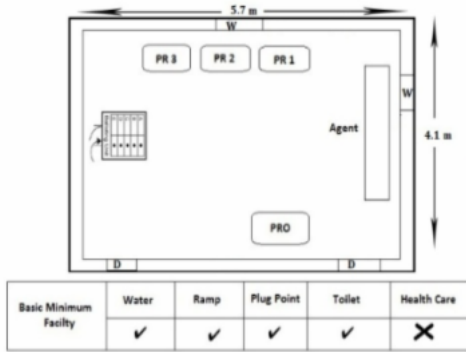

নির্বাচক নিবন্ধন আধিকারিকের স্বাক্ষর

Nazri Naksha

Google Map View

Polling Station Building Front View

Polling Station Front View

Cad View

Key MAP View

1 নাম : সালিমা খাতুন মায়ের নাম: আনুয়ারা বিবি বাড়ির নং : n0225 বয়স : 41 লিঙ্গ : মহিলা	CXW3055878	ফটো উপলব্ধ	2 নাম : ফজিলা গাজী স্বামীর নাম: আম্মাদ গাজী বাড়ির নং : n0208 বয়স : 76 লিঙ্গ : মহিলা	CXW3056033	ফটো উপলব্ধ	3 নাম : ইয়াদালী গাজী পিতার নাম: আহম্মাদ গাজী বাড়ির নং : n0208 বয়স : 54 লিঙ্গ : পুরুষ	CXW0561613	ফটো উপলব্ধ
4 নাম : সালেয়া গাজী স্বামীর নাম: ইয়াদালী গাজী বাড়ির নং : n0208 বয়স : 51 লিঙ্গ : মহিলা	CXW0561621	ফটো উপলব্ধ	5 নাম : মোক্তার গাজী পিতার নাম: আহম্মাদ গাজী বাড়ির নং : n0208 বয়স : 51 লিঙ্গ : পুরুষ	CXW0561639	ফটো উপলব্ধ	6 নাম : ফরজা গাজী স্বামীর নাম: মোক্তার গাজী বাড়ির নং : n0208 বয়স : 41 লিঙ্গ : মহিলা	CXW3056876	ফটো উপলব্ধ
7 নাম : মোস্তাফা গাজী পিতার নাম: আহম্মাদ গাজী বাড়ির নং : n0208 বয়স : 46 লিঙ্গ : পুরুষ	CXW2762649	ফটো উপলব্ধ	8 নাম : রহিমা গাজী পিতার নাম: আহম্মাদ গাজী বাড়ির নং : n0208 বয়স : 37 লিঙ্গ : মহিলা	CXW3488392	ফটো উপলব্ধ	9 নাম : গোলজান স্বামীর নাম: তাপেজ্জেল গোলজান বাড়ির নং : n0072 বয়স : 86 লিঙ্গ : মহিলা	CXW0562611	ফটো উপলব্ধ
10 নাম : আনোয়ারা ঘরামী স্বামীর নাম: দীনআলি ঘরামী বাড়ির নং : n0094 বয়স : 67 লিঙ্গ : মহিলা	CXW0560458	ফটো উপলব্ধ	11 নাম : সেলিম মন্ডল পিতার নাম: রুহুল আমিন মন্ডল বাড়ির নং : n0116 বয়স : 36 লিঙ্গ : মহিলা	AMT0798793	ফটো উপলব্ধ	12 নাম : খাদিজা বিবি স্বামীর নাম: মোস্তাফা গাজী বাড়ির নং : n0208 বয়স : 37 লিঙ্গ : মহিলা	CXW3488400	ফটো উপলব্ধ
13 নাম : ইব্রাহিম গাজী পিতার নাম: ইয়াদালী গাজী বাড়ির নং : 0208 বয়স : 27 লিঙ্গ : পুরুষ	AMT1363035	ফটো উপলব্ধ	14 নাম : সাহিন গাজী পিতার নাম: মোক্তার গাজী বাড়ির নং : N0208 বয়স : 24 লিঙ্গ : পুরুষ	AMT1449198	ফটো উপলব্ধ	15 নাম : তাসলিমা বিবি স্বামীর নাম: সিরাজুল মোল্যা বাড়ির নং : এন0094 বয়স : 26 লিঙ্গ : মহিলা	IDR1266840	ফটো উপলব্ধ
16 নাম : ফিরোজা খাতুন স্বামীর নাম: ইব্রাহিম গাজী বাড়ির নং : এন0208 বয়স : 24 লিঙ্গ : মহিলা	AMT1621390	ফটো উপলব্ধ	17 নাম : হাবিবা খাতুন স্বামীর নাম: সাহিন গাজী বাড়ির নং : এন0208 বয়স : 20 লিঙ্গ : মহিলা	AMT1734920	ফটো উপলব্ধ	18 নাম : ছাবিকুন নাহার বিবি স্বামীর নাম: সেলিম মন্ডল বাড়ির নং : গ্রাম আষাড়িয়া নারায়নপুর বয়স : 39 লিঙ্গ : মহিলা	CXW3400538	ফটো উপলব্ধ
19 নাম : ফজল গাজী পিতার নাম: সাহিব আলি গাজী বাড়ির নং : n0094 বয়স : 29 লিঙ্গ : পুরুষ	AMT1663590	ফটো উপলব্ধ	20 নাম : মোজাফফর গাজী পিতার নাম: সাহিব আলি গাজী বাড়ির নং : এন0094 বয়স : 28 লিঙ্গ : পুরুষ	AMT1737246	ফটো উপলব্ধ	21 নাম : আমির আলি গাজী পিতার নাম: হায়দার গাজী বাড়ির নং : n0293 বয়স : 27 লিঙ্গ : পুরুষ	AMT1308477	ফটো উপলব্ধ
22 নাম : নূর রাকেশ কয়াল পিতার নাম: সওকাত কয়াল বাড়ির নং : n0041 বয়স : 30 লিঙ্গ : পুরুষ	AMT1219021	ফটো উপলব্ধ	23 নাম : সেরিনা খাতুন পিতার নাম: মাজেদ কয়াল বাড়ির নং : n0049 বয়স : 29 লিঙ্গ : মহিলা	AMT1219120	ফটো উপলব্ধ	24 নাম : সারুফ কয়াল পিতার নাম: মোজাফ,র কয়াল বাড়ির নং : 238 বয়স : 27 লিঙ্গ : পুরুষ	AMT1332006	ফটো উপলব্ধ
25 নাম : রাসেদ কয়াল পিতার নাম: সওকাত কয়াল বাড়ির নং : 0041 বয়স : 26 লিঙ্গ : পুরুষ	AMT1363001	ফটো উপলব্ধ	26 নাম : রুক সাহানুরা কয়াল স্বামীর নাম: আমিনুর কয়াল বাড়ির নং : n0050 বয়স : 32 লিঙ্গ : মহিলা	AMT1219377	ফটো উপলব্ধ	27 নাম : হাসানুর কয়াল পিতার নাম: মুনছুর কয়াল বাড়ির নং : n0250 বয়স : 39 লিঙ্গ : পুরুষ	AMT0194753	ফটো উপলব্ধ
28 নাম : আরমিনা কয়াল স্বামীর নাম: হাসানুর কয়াল বাড়ির নং : n0250 বয়স : 36 লিঙ্গ : মহিলা	AMT0389874	ফটো উপলব্ধ	29 নাম : রাকিবুল কয়াল পিতার নাম: ফজল কয়াল বাড়ির নং : এন0042 বয়স : 22 লিঙ্গ : পুরুষ	AMT1658590	ফটো উপলব্ধ	30 নাম : ফজলুর কয়াল পিতার নাম: মোজাম কয়াল বাড়ির নং : n0042 বয়স : 43 লিঙ্গ : পুরুষ	CXW2762482	ফটো উপলব্ধ