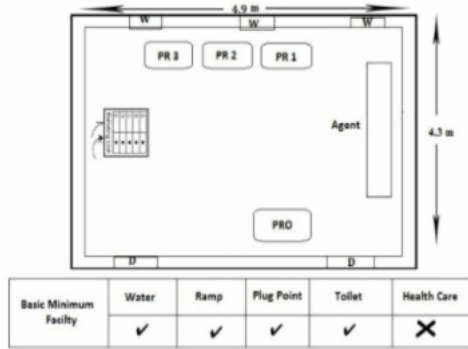

নির্বাচক নিবন্ধন আধিকারিকের স্বাক্ষর

Nazri Naksha

Google Map View

Polling Station Building Front View

Polling Station Front View

Cad View

Key MAP View

1 নাম : হাম্মান সরদার পিতার নাম: ময়নুদ্দিন সরদার বাড়ির নং : n0006 বয়স : 39 লিঙ্গ : পুরুষ ফটো উপলব্ধ	AMT0248153	2 নাম : ছায়রা সরদার স্বামীর নাম: হাম্মান সরদার বাড়ির নং : n0006 বয়স : 48 লিঙ্গ : মহিলা ফটো উপলব্ধ	AMT0389890	3 নাম : কোহিনুর সরদার স্বামীর নাম: হাম্মান সরদার বাড়ির নং : 0796 বয়স : 48 লিঙ্গ : মহিলা ফটো উপলব্ধ	CXW3489416
4 নাম : মাম্মান সরদার পিতার নাম: ময়নুদ্দিন সরদার বাড়ির নং : n0006 বয়স : 50 লিঙ্গ : পুরুষ ফটো উপলব্ধ	CXW0573113	5 নাম : সহিকুল ইসলাম সরদার পিতার নাম: ইমারত সরদার বাড়ির নং : n0006 বয়স : 34 লিঙ্গ : পুরুষ ফটো উপলব্ধ	AMT0799569	6 নাম : ইমারত সরদার পিতার নাম: ময়নুদ্দিন সরদার বাড়ির নং : n0006 বয়স : 62 লিঙ্গ : পুরুষ ফটো উপলব্ধ	CXW0573089
7 নাম : আমেনা বেগুয়া স্বামীর নাম: ময়নুদ্দিন সরদার বাড়ির নং : n0006 বয়স : 79 লিঙ্গ : মহিলা ফটো উপলব্ধ	CXW0573097	8 নাম : ফতেজান বিবি স্বামীর নাম: মজিদ শেখ বাড়ির নং : n0149 বয়স : 66 লিঙ্গ : মহিলা ফটো উপলব্ধ	AMT0195503	9 নাম : আনজুরা বিবি স্বামীর নাম: আলিম শেখ বাড়ির নং : n0149 বয়স : 36 লিঙ্গ : মহিলা ফটো উপলব্ধ	AMT1219815
10 নাম : সোনামনি খাতুন বিবি স্বামীর নাম: আজিজ মন্ডল বাড়ির নং : n0289 বয়স : 30 লিঙ্গ : মহিলা ফটো উপলব্ধ	AMT1280957	11 নাম : তুহিনা খাতুন পিতার নাম: আব্দুল গফুর সরদার বাড়ির নং : n0291 বয়স : 26 লিঙ্গ : মহিলা ফটো উপলব্ধ	AMT1274406	12 নাম : মিনা খাতুন পিতার নাম: মামুদ মন্ডল বাড়ির নং : n0187 বয়স : 30 লিঙ্গ : মহিলা ফটো উপলব্ধ	AMT1219633
13 নাম : নারগীজ বিবি স্বামীর নাম: আব্দুল রাজ্জাক মন্ডল বাড়ির নং : n0296 বয়স : 27 লিঙ্গ : মহিলা ফটো উপলব্ধ	AMT1287499	14 নাম : ফিরোজা খাতুন পিতার নাম: ইছাকরিম গাজী বাড়ির নং : n0301 বয়স : 29 লিঙ্গ : মহিলা ফটো উপলব্ধ	AMT1277805	15 নাম : রেশমা বিবি স্বামীর নাম: হাফিজুল গাজী বাড়ির নং : n0316 বয়স : 29 লিঙ্গ : মহিলা ফটো উপলব্ধ	AMT1299817
16 নাম : রোজিনা সরদার স্বামীর নাম: সহিকুল ইসলাম সরদার বাড়ির নং : 0006 বয়স : 28 লিঙ্গ : মহিলা ফটো উপলব্ধ	AMT1331719	17 নাম : কবিরুল ইসলাম সরদার পিতার নাম: হাম্মান সরদার বাড়ির নং : 0006 বয়স : 25 লিঙ্গ : পুরুষ ফটো উপলব্ধ	AMT1360379	18 নাম : আমেনা খাতুন পিতার নাম: ইছাকরিম গাজী বাড়ির নং : n0313 বয়স : 31 লিঙ্গ : মহিলা ফটো উপলব্ধ	AMT1271535
19 নাম : তাছলিমা সরদার স্বামীর নাম: ইয়ারআলি সরদার বাড়ির নং : n0006 বয়স : 41 লিঙ্গ : মহিলা ফটো উপলব্ধ	CXW2864056	20 নাম : রফিকুল সরদার পিতার নাম: ইয়ারআলি সরদার বাড়ির নং : n0006 বয়স : 28 লিঙ্গ : পুরুষ ফটো উপলব্ধ	AMT1219765	21 নাম : ইয়ারআলি সরদার পিতার নাম: ময়নুদ্দিন সরদার বাড়ির নং : n0006 বয়স : 52 লিঙ্গ : পুরুষ ফটো উপলব্ধ	CXW0573105
22 নাম : মনিরুল সরদার পিতার নাম: ইয়ারআলি সরদার বাড়ির নং : ঢোলটুকরি বয়স : 24 লিঙ্গ : পুরুষ ফটো উপলব্ধ	AMT1653294	23 নাম : আরতী বিশ্বাস (দাস) স্বামীর নাম: রাজেশ বিশ্বাস বাড়ির নং : n0272 বয়স : 36 লিঙ্গ : মহিলা ফটো উপলব্ধ	AMT0598466	24 নাম : কবিতা (দাস) বিশ্বাস স্বামীর নাম: প্রনব কুমার বিশ্বাস বাড়ির নং : n0167 বয়স : 36 লিঙ্গ : মহিলা ফটো উপলব্ধ	AMT0346262
25 নাম : নাজির আলি সরদার পিতার নাম: ফজের আলি সরদার বাড়ির নং : এন0107 বয়স : 24 লিঙ্গ : পুরুষ ফটো উপলব্ধ	AMT1562115	26 নাম : সাহানা পারভীন স্বামীর নাম: নুর আলম মন্ডল বাড়ির নং : এন0179 বয়স : 25 লিঙ্গ : মহিলা ফটো উপলব্ধ	AMT1454495	27 নাম : তাছলিমা খাতুন পিতার নাম: মোসলেম গাজী বাড়ির নং : n0143 বয়স : 41 লিঙ্গ : মহিলা ফটো উপলব্ধ	CXW3057817
28 নাম : তাসলিমা খাতুন স্বামীর নাম: সাবির আলম মন্ডল বাড়ির নং : এন0179 বয়স : 26 লিঙ্গ : মহিলা ফটো উপলব্ধ	AMT1541176	29 নাম : নাজমিরা খাতুন স্বামীর নাম: মোঃ মতিয়ার রহমান মন্ডল বাড়ির নং : এন0180 বয়স : 24 লিঙ্গ : মহিলা ফটো উপলব্ধ	AMT1656701	30 নাম : ফতেমা খাতুন স্বামীর নাম: নুরুল আমিন গাজী বাড়ির নং : 0193 বয়স : 26 লিঙ্গ : মহিলা ফটো উপলব্ধ	AMT1360353