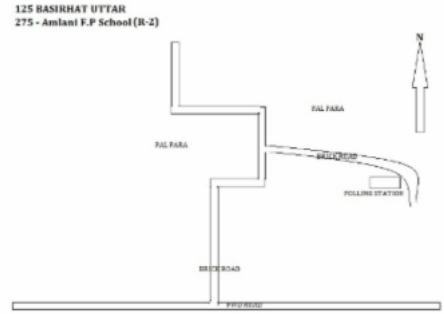

নির্বাচক নিবন্ধন আধিকারিকের স্বাক্ষর

Nazri Naksha

Google Map View

Polling Station Building Front View

Polling Station Front View

Cad View

Key MAP View

1 নাম : হাম্মান সরদার পিতার নাম: ময়নুদ্দিন সরদার বাড়ির নং : n0006 বয়স : 39 লিঙ্গ : পুরুষ ফটো উপলব্ধ	AMT0248153	2 নাম : ছায়রা সরদার স্বামীর নাম: হাম্মান সরদার বাড়ির নং : n0006 বয়স : 48 লিঙ্গ : মহিলা ফটো উপলব্ধ	AMT0389890	3 নাম : কোহিনুর সরদার স্বামীর নাম: হাম্মান সরদার বাড়ির নং : 0796 বয়স : 48 লিঙ্গ : মহিলা ফটো উপলব্ধ	CXW3489416
4 নাম : মাম্মান সরদার পিতার নাম: ময়নুদ্দিন সরদার বাড়ির নং : n0006 বয়স : 50 লিঙ্গ : পুরুষ ফটো উপলব্ধ	CXW0573113	5 নাম : সহিকুল ইসলাম সরদার পিতার নাম: ইমারত সরদার বাড়ির নং : n0006 বয়স : 34 লিঙ্গ : পুরুষ ফটো উপলব্ধ	AMT0799569	6 নাম : ইমারত সরদার পিতার নাম: ময়নুদ্দিন সরদার বাড়ির নং : n0006 বয়স : 62 লিঙ্গ : পুরুষ ফটো উপলব্ধ	CXW0573089
7 নাম : আমেনা বেগুয়া স্বামীর নাম: ময়নুদ্দিন সরদার বাড়ির নং : n0006 বয়স : 79 লিঙ্গ : মহিলা ফটো উপলব্ধ	CXW0573097	8 নাম : ফতেজান বিবি স্বামীর নাম: মজিদ শেখ বাড়ির নং : n0149 বয়স : 66 লিঙ্গ : মহিলা ফটো উপলব্ধ	AMT0195503	9 নাম : আনজুরা বিবি স্বামীর নাম: আলিম শেখ বাড়ির নং : n0149 বয়স : 36 লিঙ্গ : মহিলা ফটো উপলব্ধ	AMT1219815
10 নাম : সোনামনি খাতুন বিবি স্বামীর নাম: আজিজ মন্ডল বাড়ির নং : n0289 বয়স : 30 লিঙ্গ : মহিলা ফটো উপলব্ধ	AMT1280957	11 নাম : তুহিনা খাতুন পিতার নাম: আব্দুল গফুর সরদার বাড়ির নং : n0291 বয়স : 26 লিঙ্গ : মহিলা ফটো উপলব্ধ	AMT1274406	12 নাম : মিনা খাতুন পিতার নাম: মামুদ মন্ডল বাড়ির নং : n0187 বয়স : 30 লিঙ্গ : মহিলা ফটো উপলব্ধ	AMT1219633
13 নাম : নারগীজ বিবি স্বামীর নাম: আব্দুল রাজ্জাক মন্ডল বাড়ির নং : n0296 বয়স : 27 লিঙ্গ : মহিলা ফটো উপলব্ধ	AMT1287499	14 নাম : ফিরোজা খাতুন পিতার নাম: ইছাকরিম গাজী বাড়ির নং : n0301 বয়স : 29 লিঙ্গ : মহিলা ফটো উপলব্ধ	AMT1277805	15 নাম : রেশমা বিবি স্বামীর নাম: হাফিজুল গাজী বাড়ির নং : n0316 বয়স : 29 লিঙ্গ : মহিলা ফটো উপলব্ধ	AMT1299817
16 নাম : রোজিনা সরদার স্বামীর নাম: সহিকুল ইসলাম সরদার বাড়ির নং : 0006 বয়স : 28 লিঙ্গ : মহিলা ফটো উপলব্ধ	AMT1331719	17 নাম : কবিরুল ইসলাম সরদার পিতার নাম: হাম্মান সরদার বাড়ির নং : 0006 বয়স : 25 লিঙ্গ : পুরুষ ফটো উপলব্ধ	AMT1360379	18 নাম : আমেনা খাতুন পিতার নাম: ইছাকরিম গাজী বাড়ির নং : n0313 বয়স : 31 লিঙ্গ : মহিলা ফটো উপলব্ধ	AMT1271535
19 নাম : তাছলিমা সরদার স্বামীর নাম: ইয়ারআলি সরদার বাড়ির নং : n0006 বয়স : 41 লিঙ্গ : মহিলা ফটো উপলব্ধ	CXW2864056	20 নাম : রফিকুল সরদার পিতার নাম: ইয়ারআলি সরদার বাড়ির নং : n0006 বয়স : 28 লিঙ্গ : পুরুষ ফটো উপলব্ধ	AMT1219765	21 নাম : ইয়ারআলি সরদার পিতার নাম: ময়নুদ্দিন সরদার বাড়ির নং : n0006 বয়স : 52 লিঙ্গ : পুরুষ ফটো উপলব্ধ	CXW0573105
22 নাম : মনিরুল সরদার পিতার নাম: ইয়ারআলি সরদার বাড়ির নং : ঢোলটুকরি বয়স : 24 লিঙ্গ : পুরুষ ফটো উপলব্ধ	AMT1653294	23 নাম : আরতী বিশ্বাস (দাস) স্বামীর নাম: রাজেশ বিশ্বাস বাড়ির নং : n0272 বয়স : 36 লিঙ্গ : মহিলা ফটো উপলব্ধ	AMT0598466	24 নাম : কবিতা (দাস) বিশ্বাস স্বামীর নাম: প্রনব কুমার বিশ্বাস বাড়ির নং : n0167 বয়স : 36 লিঙ্গ : মহিলা ফটো উপলব্ধ	AMT0346262
25 নাম : নাজির আলি সরদার পিতার নাম: ফজের আলি সরদার বাড়ির নং : এন0107 বয়স : 24 লিঙ্গ : পুরুষ ফটো উপলব্ধ	AMT1562115	26 নাম : সাহানা পারভীন স্বামীর নাম: নুর আলম মন্ডল বাড়ির নং : এন0179 বয়স : 25 লিঙ্গ : মহিলা ফটো উপলব্ধ	AMT1454495	27 নাম : তাছলিমা খাতুন পিতার নাম: মোসলেম গাজী বাড়ির নং : n0143 বয়স : 41 লিঙ্গ : মহিলা ফটো উপলব্ধ	CXW3057817
28 নাম : তাসলিমা খাতুন স্বামীর নাম: সাবির আলম মন্ডল বাড়ির নং : এন0179 বয়স : 26 লিঙ্গ : মহিলা ফটো উপলব্ধ	AMT1541176	29 নাম : নাজমিরা খাতুন স্বামীর নাম: মোঃ মতিয়ার রহমান মন্ডল বাড়ির নং : এন0180 বয়স : 24 লিঙ্গ : মহিলা ফটো উপলব্ধ	AMT1656701	30 নাম : ফতেমা খাতুন স্বামীর নাম: নুরুল আমিন গাজী বাড়ির নং : 0193 বয়স : 26 লিঙ্গ : মহিলা ফটো উপলব্ধ	AMT1360353