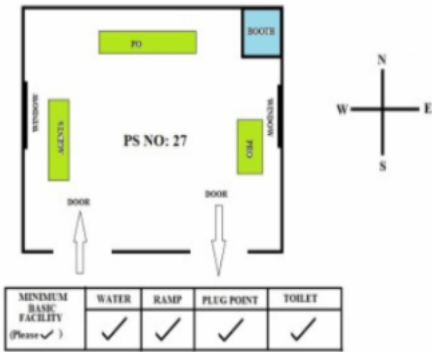

নির্বাচক নিবন্ধন আধিকারিকের স্বাক্ষর

Nazri Naksha

Google Map View

Polling Station Building Front View

Polling Station Front View

Cad View

Key MAP View

1 নাম : ডেভিড স্বর্ণকার পিতার নাম : রনজিত স্বর্ণকার বাড়ির নং : n0027 বয়স : 38 লিঙ্গ : পুরুষ	HVD3266087 ফটো উপলব্ধ	2 নাম : মীনা স্বর্ণকার স্বামীর নাম : রণজিত স্বর্ণকার বাড়ির নং : n0027 বয়স : 54 লিঙ্গ : মহিলা	HVD0242750 ফটো উপলব্ধ	3 নাম : কৃষ্ণ কাজী পিতার নাম : নেপাল কাজী বাড়ির নং : n0027 বয়স : 51 লিঙ্গ : পুরুষ	HVD1364520 ফটো উপলব্ধ
4 নাম : সেবাদাসী কাজী স্বামীর নাম : নেপাল কাজী বাড়ির নং : n0027 বয়স : 82 লিঙ্গ : মহিলা	HVD0242818 ফটো উপলব্ধ	5 নাম : শ্রীকৃষ্ণ কাজী পিতার নাম : নেপাল কাজী বাড়ির নং : n0027 বয়স : 44 লিঙ্গ : পুরুষ	HVD1364462 ফটো উপলব্ধ	6 নাম : মেনকা কাজী স্বামীর নাম : কৃষ্ণ কাজী বাড়ির নং : n0027 বয়স : 41 লিঙ্গ : মহিলা	HVD2827640 ফটো উপলব্ধ
7 নাম : অনুপ কাজী পিতার নাম : কৃষ্ণ কাজী বাড়ির নং : এন0027 বয়স : 20 লিঙ্গ : পুরুষ	AMT1704105 ফটো উপলব্ধ	8 নাম : কৃষ্ণ পদ গাইন পিতার নাম : নরেশ গাইন বাড়ির নং : পাট নং 27 বয়স : 59 লিঙ্গ : পুরুষ	AMT1673300 ফটো উপলব্ধ	9 নাম : দেবশ্রী গাইন(সরকার) স্বামীর নাম : মনিন্দ্র কুমার গাইন বাড়ির নং : n0121 বয়স : 30 লিঙ্গ : মহিলা	AMT1034537 ফটো উপলব্ধ
10 নাম : সুমন গাইন পিতার নাম : দুঃশীল গাইন বাড়ির নং : না বয়স : 31 লিঙ্গ : পুরুষ	AMT1512441 ফটো উপলব্ধ	11 নাম : বিভা সরকার স্বামীর নাম : মহাদেব সরকার বাড়ির নং : এন0459 বয়স : 41 লিঙ্গ : মহিলা	AMT1035484 ফটো উপলব্ধ	12 নাম : প্রিয়াঙ্কা সরকার স্বামীর নাম : কার্তিক সরকার বাড়ির নং : n0144 বয়স : 35 লিঙ্গ : মহিলা	AMT0277244 ফটো উপলব্ধ
13 নাম : গোবিন্দ গাইন পিতার নাম : গোপাল গাইন বাড়ির নং : n0005 বয়স : 35 লিঙ্গ : পুরুষ	AMT0277236 ফটো উপলব্ধ	14 নাম : শংকর গাইন পিতার নাম : কৃষ্ণপদ গাইন বাড়ির নং : n0005 বয়স : 38 লিঙ্গ : পুরুষ	AMT0677120 ফটো উপলব্ধ	15 নাম : মলিনা গাইন স্বামীর নাম : গোপাল গাইন বাড়ির নং : n0005 বয়স : 58 লিঙ্গ : মহিলা	HVD1864636 ফটো উপলব্ধ
16 নাম : লিপিকা গাইন স্বামীর নাম : শংকর গাইন বাড়ির নং : n0423 বয়স : 27 লিঙ্গ : মহিলা	AMT1144831 ফটো উপলব্ধ	17 নাম : গোপাল গাইন পিতার নাম : কৃষ্ণপদ গাইন বাড়ির নং : n0005 বয়স : 60 লিঙ্গ : পুরুষ	HVD3265840 ফটো উপলব্ধ	18 নাম : শতাব্দী চক্রবর্তী স্বামীর নাম : স্নিগ্ধ চক্রবর্তী বাড়ির নং : n0007 বয়স : 36 লিঙ্গ : মহিলা	DKJ3560935 ফটো উপলব্ধ
19 নাম : স্নিগ্ধ চক্রবর্তী পিতার নাম : কিশোরীমোহন চক্রবর্তী বাড়ির নং : n0007 বয়স : 49 লিঙ্গ : পুরুষ	HVD0240895 ফটো উপলব্ধ	20 নাম : গৌর চন্দ্র বৈরাগী পিতার নাম : হরলাল বৈরাগী বাড়ির নং : n0316 বয়স : 55 লিঙ্গ : পুরুষ	HVD3266459 ফটো উপলব্ধ	21 নাম : ধনঞ্জয় বৈরাগী পিতার নাম : গৌরচন্দ্র বৈরাগী বাড়ির নং : 0316 বয়স : 26 লিঙ্গ : পুরুষ	AMT1301274 ফটো উপলব্ধ
22 নাম : মিন্টু বৈরাগী পিতার নাম : গৌর চন্দ্র বৈরাগী বাড়ির নং : এন0316 বয়স : 23 লিঙ্গ : পুরুষ	AMT1594605 ফটো উপলব্ধ	23 নাম : মালতী ঢালী পিতার নাম : অসিত ঢালী বাড়ির নং : এন0346 বয়স : 24 লিঙ্গ : মহিলা	AMT1654904 ফটো উপলব্ধ	24 নাম : আসিত ঢালী পিতার নাম : স্নিগ্ধ ঢালী বাড়ির নং : n0346 বয়স : 49 লিঙ্গ : পুরুষ	AMT1121821 ফটো উপলব্ধ
25 নাম : আশা ঢালী স্বামীর নাম : অসিত ঢালী বাড়ির নং : n0346 বয়স : 48 লিঙ্গ : মহিলা	AMT0940072 ফটো উপলব্ধ	26 নাম : অশোক দেবনাথ পিতার নাম : কালীপদ দেবনাথ বাড়ির নং : এন0011 বয়স : 60 লিঙ্গ : পুরুষ	BWC4120663 ফটো উপলব্ধ	27 নাম : দীপক দোলুই পিতার নাম : স্নিগ্ধ দোলুই বাড়ির নং : এন0427 বয়স : 51 লিঙ্গ : পুরুষ	AMT1664408 ফটো উপলব্ধ
28 নাম : শীবানী ধলুই স্বামীর নাম : দীপক ধলুই বাড়ির নং : n0427 বয়স : 45 লিঙ্গ : মহিলা	AMT1144872 ফটো উপলব্ধ	29 নাম : আদুরী ধলুই স্বামীর নাম : অনিল ধলুই বাড়ির নং : - বয়স : 70 লিঙ্গ : মহিলা	SHZ2645786 ফটো উপলব্ধ	30 নাম : অর্পনা রায় স্বামীর নাম : মৃগাল কান্তি রায় বাড়ির নং : n0129 বয়স : 40 লিঙ্গ : মহিলা	AMT0676882 ফটো উপলব্ধ