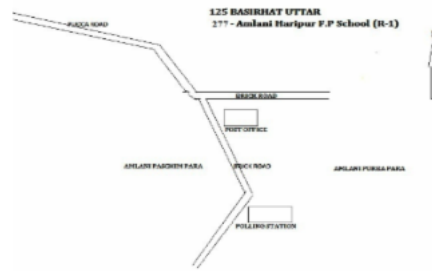

Key MAP View