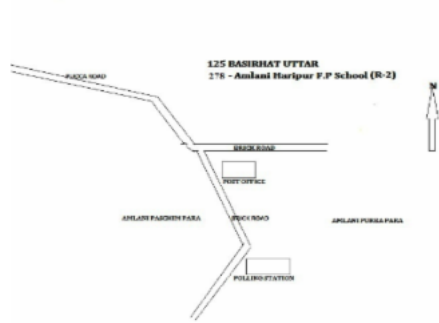

নির্বাচক নিবন্ধন আধিকারিকের স্বাক্ষর

Nazri Naksha

Google Map View

Polling Station Building Front View

Polling Station Front View

Cad View

Key MAP View

1 নাম : মাজিদা খাতুন মায়ের নাম: সোনাভান গাজী বাড়ির নং : n0021 বয়স : 34 লিঙ্গ : মহিলা	AMT1118017 ফটো উপলব্ধ	2 নাম : আনোয়ারা বেগম স্বামীর নাম: গোপাল বাড়ির নং : n0132 বয়স : 67 লিঙ্গ : মহিলা	AMT0248526 ফটো উপলব্ধ	3 নাম : তোতা বিবি স্বামীর নাম: শুরদার বাড়ির নং : n0143 বয়স : 60 লিঙ্গ : মহিলা	AMT1387281 ফটো উপলব্ধ
4 নাম : নজরুল মন্ডল পিতার নাম: জিয়াত মন্ডল বাড়ির নং : n0035 বয়স : 61 লিঙ্গ : পুরুষ	AMT1383215 ফটো উপলব্ধ	5 নাম : আশানুর মন্ডল পিতার নাম: নজরুল মন্ডল বাড়ির নং : n0035 বয়স : 30 লিঙ্গ : পুরুষ	AMT0937557 ফটো উপলব্ধ	6 নাম : রাবিয়া বিবি স্বামীর নাম: নজরুল মন্ডল বাড়ির নং : n0035 বয়স : 53 লিঙ্গ : মহিলা	AMT1376557 ফটো উপলব্ধ
7 নাম : মমতাজ খাতুন বিবি স্বামীর নাম: মিজানুর মন্ডল বাড়ির নং : 200 বয়স : 32 লিঙ্গ : মহিলা	AMT0800896 ফটো উপলব্ধ	8 নাম : মিজানুর মন্ডল পিতার নাম: নজরুল মন্ডল বাড়ির নং : 200 বয়স : 35 লিঙ্গ : পুরুষ	CXW3486586 ফটো উপলব্ধ	9 নাম : সানিয়া পারভিন স্বামীর নাম: আশানুর মন্ডল বাড়ির নং : 0035 বয়স : 25 লিঙ্গ : মহিলা	AMT1588482 ফটো উপলব্ধ
10 নাম : অচিন কুমার চক্রবর্তী পিতার নাম: গোবর্দন চক্রবর্তী বাড়ির নং : n0120 বয়স : 76 লিঙ্গ : পুরুষ	AMT0644799 ফটো উপলব্ধ	11 নাম : ইমরান কয়াল পিতার নাম: গোলাম কয়াল বাড়ির নং : n0098 বয়স : 27 লিঙ্গ : পুরুষ	AMT1220391 ফটো উপলব্ধ	12 নাম : জিয়াত কয়াল পিতার নাম: এস্তাজ কয়াল বাড়ির নং : n0098 বয়স : 81 লিঙ্গ : পুরুষ	WB/14/096/312605 ফটো উপলব্ধ
13 নাম : অহিদ কয়াল পিতার নাম: জিয়াত কয়াল বাড়ির নং : n0098 বয়স : 43 লিঙ্গ : পুরুষ	CXW1311364 ফটো উপলব্ধ	14 নাম : হাফিজুল কয়াল পিতার নাম: কাসেম কয়াল বাড়ির নং : n0116 বয়স : 43 লিঙ্গ : পুরুষ	CXW2758241 ফটো উপলব্ধ	15 নাম : রহিমা কয়াল স্বামীর নাম: হাফিজুল কয়াল বাড়ির নং : n0116 বয়স : 42 লিঙ্গ : মহিলা	CXW2758258 ফটো উপলব্ধ
16 নাম : করিম বিবি স্বামীর নাম: জিয়াত কয়াল বাড়ির নং : n0098 বয়স : 73 লিঙ্গ : মহিলা	AMT1413863 ফটো উপলব্ধ	17 নাম : গফফার কয়াল পিতার নাম: জিয়াত কয়াল বাড়ির নং : n0098 বয়স : 53 লিঙ্গ : পুরুষ	AMT1416080 ফটো উপলব্ধ	18 নাম : রোকিয়া কয়াল স্বামীর নাম: গোলাম কয়াল বাড়ির নং : n0098 বয়স : 51 লিঙ্গ : মহিলা	AMT1423979 ফটো উপলব্ধ
19 নাম : গোলাম কয়াল পিতার নাম: জিয়াত কয়াল বাড়ির নং : n0098 বয়স : 55 লিঙ্গ : পুরুষ	CXW3051406 ফটো উপলব্ধ	20 নাম : মনুয়ারা কয়াল স্বামীর নাম: গফফার কয়াল বাড়ির নং : n0116 বয়স : 43 লিঙ্গ : মহিলা	CXW3051414 ফটো উপলব্ধ	21 নাম : হাবিব কয়াল পিতার নাম: গফফার কয়াল বাড়ির নং : N0116 বয়স : 25 লিঙ্গ : পুরুষ	AMT1440445 ফটো উপলব্ধ
22 নাম : আজিজুল কায়াল পিতার নাম: হাফিজুল কায়াল বাড়ির নং : n0154 বয়স : 26 লিঙ্গ : পুরুষ	AMT1257641 ফটো উপলব্ধ	23 নাম : আজমিরা খাতুন পিতার নাম: মোকসেদ মন্ডল বাড়ির নং : 380 বয়স : 28 লিঙ্গ : মহিলা	AMT1589043 ফটো উপলব্ধ	24 নাম : সোমিয়া খাতুন স্বামীর নাম: মহঃ জিয়াউল হোসেন মুনসী বাড়ির নং : n0069 বয়স : 42 লিঙ্গ : মহিলা	CXW2758803 ফটো উপলব্ধ
25 নাম : হাচিনা খাতুন স্বামীর নাম: আজিজ মন্ডল বাড়ির নং : n0153 বয়স : 33 লিঙ্গ : মহিলা	AMT0690586 ফটো উপলব্ধ	26 নাম : হাফিজা খাতুন পিতার নাম: কাসাল মন্ডল বাড়ির নং : n0147 বয়স : 36 লিঙ্গ : মহিলা	AMT0644120 ফটো উপলব্ধ	27 নাম : রাহিমা খাতুন মায়ের নাম: অছিয়া গোলপাহাড়ী বাড়ির নং : n0117 বয়স : 37 লিঙ্গ : মহিলা	AMT0644534 ফটো উপলব্ধ
28 নাম : সাবিনা খাতুন পিতার নাম: করিম গাজী বাড়ির নং : n0156 বয়স : 28 লিঙ্গ : মহিলা	AMT1249572 ফটো উপলব্ধ	29 নাম : আমিনা খাতুন পিতার নাম: আবুল ফজল গাজী বাড়ির নং : না বয়স : 21 লিঙ্গ : মহিলা	AMT167772 ফটো উপলব্ধ	30 নাম : রজিনা খাতুন পিতার নাম: মোসলেম গাজী বাড়ির নং : আমলানী বয়স : 22 লিঙ্গ : মহিলা	AMT1677624 ফটো উপলব্ধ