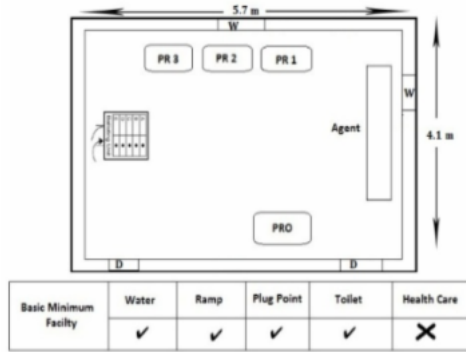

নির্বাচক নিবন্ধন আধিকারিকের স্বাক্ষর

Nazri Naksha

Google Map View

Polling Station Building Front View

Polling Station Front View

Cad View

Key MAP View

1 নাম : মাজিদা খাতুন মায়ের নাম: সোনাভান গাজী বাড়ির নং : n0021 বয়স : 34 লিঙ্গ : মহিলা	AMT1118017 ফটো উপলব্ধ	2 নাম : আনোয়ারা বেগম স্বামীর নাম: গোপাল বাড়ির নং : n0132 বয়স : 67 লিঙ্গ : মহিলা	AMT0248526 ফটো উপলব্ধ	3 নাম : তোতা বিবি স্বামীর নাম: শুরদার বাড়ির নং : n0143 বয়স : 60 লিঙ্গ : মহিলা	AMT1387281 ফটো উপলব্ধ
4 নাম : নজরুল মন্ডল পিতার নাম: জিয়াত মন্ডল বাড়ির নং : n0035 বয়স : 61 লিঙ্গ : পুরুষ	AMT1383215 ফটো উপলব্ধ	5 নাম : আশানুর মন্ডল পিতার নাম: নজরুল মন্ডল বাড়ির নং : n0035 বয়স : 30 লিঙ্গ : পুরুষ	AMT0937557 ফটো উপলব্ধ	6 নাম : রাবিয়া বিবি স্বামীর নাম: নজরুল মন্ডল বাড়ির নং : n0035 বয়স : 53 লিঙ্গ : মহিলা	AMT1376557 ফটো উপলব্ধ
7 নাম : মমতাজ খাতুন বিবি স্বামীর নাম: মিজানুর মন্ডল বাড়ির নং : 200 বয়স : 32 লিঙ্গ : মহিলা	AMT0800896 ফটো উপলব্ধ	8 নাম : মিজানুর মন্ডল পিতার নাম: নজরুল মন্ডল বাড়ির নং : 200 বয়স : 35 লিঙ্গ : পুরুষ	CXW3486586 ফটো উপলব্ধ	9 নাম : সানিয়া পারভিন স্বামীর নাম: আশানুর মন্ডল বাড়ির নং : 0035 বয়স : 25 লিঙ্গ : মহিলা	AMT1588482 ফটো উপলব্ধ
10 নাম : অচিন কুমার চক্রবর্তী পিতার নাম: গোবর্দন চক্রবর্তী বাড়ির নং : n0120 বয়স : 76 লিঙ্গ : পুরুষ	AMT0644799 ফটো উপলব্ধ	11 নাম : ইমরান কয়াল পিতার নাম: গোলাম কয়াল বাড়ির নং : n0098 বয়স : 27 লিঙ্গ : পুরুষ	AMT1220391 ফটো উপলব্ধ	12 নাম : জিয়াত কয়াল পিতার নাম: এস্তাজ কয়াল বাড়ির নং : n0098 বয়স : 81 লিঙ্গ : পুরুষ	WB/14/096/312605 ফটো উপলব্ধ
13 নাম : অহিদ কয়াল পিতার নাম: জিয়াত কয়াল বাড়ির নং : n0098 বয়স : 43 লিঙ্গ : পুরুষ	CXW1311364 ফটো উপলব্ধ	14 নাম : হাফিজুল কয়াল পিতার নাম: কাসেম কয়াল বাড়ির নং : n0116 বয়স : 43 লিঙ্গ : পুরুষ	CXW2758241 ফটো উপলব্ধ	15 নাম : রহিমা কয়াল স্বামীর নাম: হাফিজুল কয়াল বাড়ির নং : n0116 বয়স : 42 লিঙ্গ : মহিলা	CXW2758258 ফটো উপলব্ধ
16 নাম : করিম বিবি স্বামীর নাম: জিয়াত কয়াল বাড়ির নং : n0098 বয়স : 73 লিঙ্গ : মহিলা	AMT1413863 ফটো উপলব্ধ	17 নাম : গফফার কয়াল পিতার নাম: জিয়াত কয়াল বাড়ির নং : n0098 বয়স : 53 লিঙ্গ : পুরুষ	AMT1416080 ফটো উপলব্ধ	18 নাম : রোকিয়া কয়াল স্বামীর নাম: গোলাম কয়াল বাড়ির নং : n0098 বয়স : 51 লিঙ্গ : মহিলা	AMT1423979 ফটো উপলব্ধ
19 নাম : গোলাম কয়াল পিতার নাম: জিয়াত কয়াল বাড়ির নং : n0098 বয়স : 55 লিঙ্গ : পুরুষ	CXW3051406 ফটো উপলব্ধ	20 নাম : মনুয়ারা কয়াল স্বামীর নাম: গফফার কয়াল বাড়ির নং : n0116 বয়স : 43 লিঙ্গ : মহিলা	CXW3051414 ফটো উপলব্ধ	21 নাম : হাবিব কয়াল পিতার নাম: গফফার কয়াল বাড়ির নং : N0116 বয়স : 25 লিঙ্গ : পুরুষ	AMT1440445 ফটো উপলব্ধ
22 নাম : আজিজুল কায়াল পিতার নাম: হাফিজুল কায়াল বাড়ির নং : n0154 বয়স : 26 লিঙ্গ : পুরুষ	AMT1257641 ফটো উপলব্ধ	23 নাম : আজমিরা খাতুন পিতার নাম: মোকসেদ মন্ডল বাড়ির নং : 380 বয়স : 28 লিঙ্গ : মহিলা	AMT1589043 ফটো উপলব্ধ	24 নাম : সোমিয়া খাতুন স্বামীর নাম: মহঃ জিয়াউল হোসেন মুনসী বাড়ির নং : n0069 বয়স : 42 লিঙ্গ : মহিলা	CXW2758803 ফটো উপলব্ধ
25 নাম : হাচিনা খাতুন স্বামীর নাম: আজিজ মন্ডল বাড়ির নং : n0153 বয়স : 33 লিঙ্গ : মহিলা	AMT0690586 ফটো উপলব্ধ	26 নাম : হাফিজা খাতুন পিতার নাম: কাসাল মন্ডল বাড়ির নং : n0147 বয়স : 36 লিঙ্গ : মহিলা	AMT0644120 ফটো উপলব্ধ	27 নাম : রাহিমা খাতুন মায়ের নাম: অছিয়া গোলপাহাড়ী বাড়ির নং : n0117 বয়স : 37 লিঙ্গ : মহিলা	AMT0644534 ফটো উপলব্ধ
28 নাম : সাবিনা খাতুন পিতার নাম: করিম গাজী বাড়ির নং : n0156 বয়স : 28 লিঙ্গ : মহিলা	AMT1249572 ফটো উপলব্ধ	29 নাম : আমিনা খাতুন পিতার নাম: আবুল ফজল গাজী বাড়ির নং : না বয়স : 21 লিঙ্গ : মহিলা	AMT167772 ফটো উপলব্ধ	30 নাম : রজিনা খাতুন পিতার নাম: মোসলেম গাজী বাড়ির নং : আমলানী বয়স : 22 লিঙ্গ : মহিলা	AMT1677624 ফটো উপলব্ধ