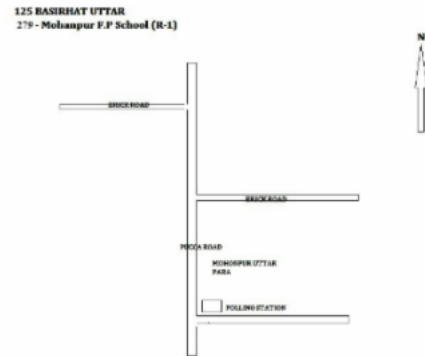

নির্বাচক নিবন্ধন আধিকারিকের স্বাক্ষর

Nazri Naksha

Google Map View

Polling Station Building Front View

Polling Station Front View

Cad View

Key MAP View

1 নাম : হালিমা বিবি স্বামীর নাম: বেদলাল মন্ডল বাড়ির নং : n0203 বয়স : 37 লিঙ্গ : মহিলা	AMT0515635 ফটো উপলব্ধ	2 নাম : আমেনা বিবি স্বামীর নাম: শুকুরালী গাজী বাড়ির নং : n0164 বয়স : 71 লিঙ্গ : মহিলা	CXW0547869 ফটো উপলব্ধ	3 নাম : আসুরা বিবি মোল্যা স্বামীর নাম: রুহুল আমিন মোল্লা বাড়ির নং : n0205 বয়স : 51 লিঙ্গ : মহিলা	AMT0516682 ফটো উপলব্ধ
4 নাম : রাজিমা বিবি স্বামীর নাম: সিদ্দিক মন্ডল বাড়ির নং : n0210 বয়স : 42 লিঙ্গ : মহিলা	AMT0516153 ফটো উপলব্ধ	5 নাম : ইয়াদ আলী গাজী পিতার নাম: শুকুরআলি গাজী বাড়ির নং : n0164 বয়স : 52 লিঙ্গ : পুরুষ	CXW0547877 ফটো উপলব্ধ	6 নাম : জামাত আলি গাজী পিতার নাম: শুকুর আলি গাজী বাড়ির নং : n0164 বয়স : 48 লিঙ্গ : পুরুষ	CXW3053329 ফটো উপলব্ধ
7 নাম : সেরিনা বিবি স্বামীর নাম: জামাত আলি গাজী বাড়ির নং : n0164 বয়স : 45 লিঙ্গ : মহিলা	AMT0204230 ফটো উপলব্ধ	8 নাম : আরবিনা খাতুন পিতার নাম: মোমিন সরদার বাড়ির নং : n0242 বয়স : 27 লিঙ্গ : মহিলা	AMT1253244 ফটো উপলব্ধ	9 নাম : জাহাঙ্গীর গাজী পিতার নাম: রফিকুল গাজী বাড়ির নং : n0246 বয়স : 26 লিঙ্গ : পুরুষ	AMT1239094 ফটো উপলব্ধ
10 নাম : মোঃ নূরজামান গাজী পিতার নাম: রুফুল আমিন গাজী বাড়ির নং : n0240 বয়স : 26 লিঙ্গ : পুরুষ	AMT1266543 ফটো উপলব্ধ	11 নাম : সাইদ গাজী পিতার নাম: আবুল হোসেন গাজী বাড়ির নং : n0241 বয়স : 26 লিঙ্গ : পুরুষ	AMT1259282 ফটো উপলব্ধ	12 নাম : নজরুল গাজী পিতার নাম: মানিক গাজী বাড়ির নং : n0070 বয়স : 41 লিঙ্গ : পুরুষ	AMT0938134 ফটো উপলব্ধ
13 নাম : রমিছা বিবি গাজী স্বামীর নাম: নিমচাঁদ গাজী বাড়ির নং : n0070 বয়স : 46 লিঙ্গ : মহিলা	CXW2760064 ফটো উপলব্ধ	14 নাম : নিমচাঁদ গাজী পিতার নাম: মানিক গাজী বাড়ির নং : n0070 বয়স : 57 লিঙ্গ : পুরুষ	CXW0548255 ফটো উপলব্ধ	15 নাম : জেসমিরা খাতুন গাজী স্বামীর নাম: হাফিজুল গাজী বাড়ির নং : n0194 বয়স : 33 লিঙ্গ : মহিলা	AMT1137389 ফটো উপলব্ধ
16 নাম : সুকুর আলী গাজী পিতার নাম: মোঃ হাফিজ আলী গাজী বাড়ির নং : n0202 বয়স : 41 লিঙ্গ : পুরুষ	AMT0515742 ফটো উপলব্ধ	17 নাম : হামিদ গাজী পিতার নাম: ইয়াছিন আলি গাজী বাড়ির নং : n0090 বয়স : 52 লিঙ্গ : পুরুষ	CXW0548024 ফটো উপলব্ধ	18 নাম : জোহর আলি গাজী পিতার নাম: মোঃ হাফিজ আলী গাজী বাড়ির নং : n0226 বয়স : 28 লিঙ্গ : পুরুষ	AMT1241165 ফটো উপলব্ধ
19 নাম : সালাউদ্দিন গাজী মায়ের নাম: শাকিলা গাজী বাড়ির নং : n0131 বয়স : 29 লিঙ্গ : পুরুষ	AMT1118215 ফটো উপলব্ধ	20 নাম : টুঙ্গা খাতুন পিতার নাম: তরিকুল মণ্ডল বাড়ির নং : n0090 বয়স : 28 লিঙ্গ : মহিলা	AMT1118223 ফটো উপলব্ধ	21 নাম : ফতেমা খাতুন পিতার নাম: রফিকুল গাজী বাড়ির নং : n0111 বয়স : 28 লিঙ্গ : মহিলা	AMT1118207 ফটো উপলব্ধ
22 নাম : নাজমা গাজী স্বামীর নাম: সুকুর আলি গাজী বাড়ির নং : 225 বয়স : 37 লিঙ্গ : মহিলা	CXW3487394 ফটো উপলব্ধ	23 নাম : মনিরুল গাজী পিতার নাম: নিমচাঁদ গাজী বাড়ির নং : n0070 বয়স : 28 লিঙ্গ : পুরুষ	AMT1118371 ফটো উপলব্ধ	24 নাম : আবদুল্লা গাজী পিতার নাম: নিমচাঁদ গাজী বাড়ির নং : n0070 বয়স : 31 লিঙ্গ : পুরুষ	AMT1220524 ফটো উপলব্ধ
25 নাম : সাইফুল গাজী পিতার নাম: আবুল হোসেন গাজী বাড়ির নং : n0131 বয়স : 28 লিঙ্গ : পুরুষ	AMT1220623 ফটো উপলব্ধ	26 নাম : জাহানারা বিবি স্বামীর নাম: সামিম গাজী বাড়ির নং : n0182 বয়স : 32 লিঙ্গ : মহিলা	AMT1220631 ফটো উপলব্ধ	27 নাম : হেনা বিবি স্বামীর নাম: নূর জামাল গাজী বাড়ির নং : n0121 বয়স : 28 লিঙ্গ : মহিলা	AMT1220714 ফটো উপলব্ধ
28 নাম : আকছার গাজী পিতার নাম: শুকুর আলি গাজী বাড়ির নং : n0176 বয়স : 57 লিঙ্গ : পুরুষ	AMT1388925 ফটো উপলব্ধ	29 নাম : জফুরা বিবি স্বামীর নাম: জামাতালী গাজী বাড়ির নং : n0106 বয়স : 60 লিঙ্গ : মহিলা	CXW0548412 ফটো উপলব্ধ	30 নাম : আয়ুব আলি গাজী পিতার নাম: আনছার গাজী বাড়ির নং : n0185 বয়স : 36 লিঙ্গ : পুরুষ	AMT0515676 ফটো উপলব্ধ