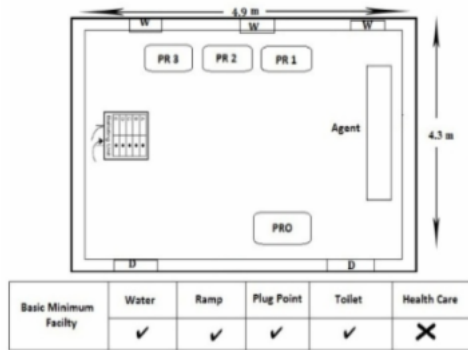

নির্বাচক নিবন্ধন আধিকারিকের স্বাক্ষর

Nazri Naksha

Google Map View

Polling Station Building Front View

Polling Station Front View

Cad View

Key MAP View

1 নাম : হালিমা বিবি স্বামীর নাম: বেদলাল মন্ডল বাড়ির নং : n0203 বয়স : 37 লিঙ্গ : মহিলা	AMT0515635 ফটো উপলব্ধ	2 নাম : আমেনা বিবি স্বামীর নাম: শুকুরালী গাজী বাড়ির নং : n0164 বয়স : 71 লিঙ্গ : মহিলা	CXW0547869 ফটো উপলব্ধ	3 নাম : আসুরা বিবি মোল্যা স্বামীর নাম: রুহুল আমিন মোল্লা বাড়ির নং : n0205 বয়স : 51 লিঙ্গ : মহিলা	AMT0516682 ফটো উপলব্ধ
4 নাম : রাজিমা বিবি স্বামীর নাম: সিদ্দিক মন্ডল বাড়ির নং : n0210 বয়স : 42 লিঙ্গ : মহিলা	AMT0516153 ফটো উপলব্ধ	5 নাম : ইয়াদ আলী গাজী পিতার নাম: শুকুরআলি গাজী বাড়ির নং : n0164 বয়স : 52 লিঙ্গ : পুরুষ	CXW0547877 ফটো উপলব্ধ	6 নাম : জামাত আলি গাজী পিতার নাম: শুকুর আলি গাজী বাড়ির নং : n0164 বয়স : 48 লিঙ্গ : পুরুষ	CXW3053329 ফটো উপলব্ধ
7 নাম : সেরিনা বিবি স্বামীর নাম: জামাত আলি গাজী বাড়ির নং : n0164 বয়স : 45 লিঙ্গ : মহিলা	AMT0204230 ফটো উপলব্ধ	8 নাম : আরবিনা খাতুন পিতার নাম: মোমিন সরদার বাড়ির নং : n0242 বয়স : 27 লিঙ্গ : মহিলা	AMT1253244 ফটো উপলব্ধ	9 নাম : জাহাঙ্গীর গাজী পিতার নাম: রফিকুল গাজী বাড়ির নং : n0246 বয়স : 26 লিঙ্গ : পুরুষ	AMT1239094 ফটো উপলব্ধ
10 নাম : মোঃ নূরজামান গাজী পিতার নাম: রুফুল আমিন গাজী বাড়ির নং : n0240 বয়স : 26 লিঙ্গ : পুরুষ	AMT1266543 ফটো উপলব্ধ	11 নাম : সাইদ গাজী পিতার নাম: আবুল হোসেন গাজী বাড়ির নং : n0241 বয়স : 26 লিঙ্গ : পুরুষ	AMT1259282 ফটো উপলব্ধ	12 নাম : নজরুল গাজী পিতার নাম: মানিক গাজী বাড়ির নং : n0070 বয়স : 41 লিঙ্গ : পুরুষ	AMT0938134 ফটো উপলব্ধ
13 নাম : রমিছা বিবি গাজী স্বামীর নাম: নিমচাঁদ গাজী বাড়ির নং : n0070 বয়স : 46 লিঙ্গ : মহিলা	CXW2760064 ফটো উপলব্ধ	14 নাম : নিমচাঁদ গাজী পিতার নাম: মানিক গাজী বাড়ির নং : n0070 বয়স : 57 লিঙ্গ : পুরুষ	CXW0548255 ফটো উপলব্ধ	15 নাম : জেসমিরা খাতুন গাজী স্বামীর নাম: হাফিজুল গাজী বাড়ির নং : n0194 বয়স : 33 লিঙ্গ : মহিলা	AMT1137389 ফটো উপলব্ধ
16 নাম : সুকুর আলী গাজী পিতার নাম: মোঃ হাফিজ আলী গাজী বাড়ির নং : n0202 বয়স : 41 লিঙ্গ : পুরুষ	AMT0515742 ফটো উপলব্ধ	17 নাম : হামিদ গাজী পিতার নাম: ইয়াছিন আলি গাজী বাড়ির নং : n0090 বয়স : 52 লিঙ্গ : পুরুষ	CXW0548024 ফটো উপলব্ধ	18 নাম : জোহর আলি গাজী পিতার নাম: মোঃ হাফিজ আলী গাজী বাড়ির নং : n0226 বয়স : 28 লিঙ্গ : পুরুষ	AMT1241165 ফটো উপলব্ধ
19 নাম : সালাউদ্দিন গাজী মায়ের নাম: শাকিলা গাজী বাড়ির নং : n0131 বয়স : 29 লিঙ্গ : পুরুষ	AMT1118215 ফটো উপলব্ধ	20 নাম : টুঙ্গা খাতুন পিতার নাম: তরিকুল মণ্ডল বাড়ির নং : n0090 বয়স : 28 লিঙ্গ : মহিলা	AMT1118223 ফটো উপলব্ধ	21 নাম : ফতেমা খাতুন পিতার নাম: রফিকুল গাজী বাড়ির নং : n0111 বয়স : 28 লিঙ্গ : মহিলা	AMT1118207 ফটো উপলব্ধ
22 নাম : নাজমা গাজী স্বামীর নাম: সুকুর আলি গাজী বাড়ির নং : 225 বয়স : 37 লিঙ্গ : মহিলা	CXW3487394 ফটো উপলব্ধ	23 নাম : মনিরুল গাজী পিতার নাম: নিমচাঁদ গাজী বাড়ির নং : n0070 বয়স : 28 লিঙ্গ : পুরুষ	AMT1118371 ফটো উপলব্ধ	24 নাম : আবদুল্লা গাজী পিতার নাম: নিমচাঁদ গাজী বাড়ির নং : n0070 বয়স : 31 লিঙ্গ : পুরুষ	AMT1220524 ফটো উপলব্ধ
25 নাম : সাইফুল গাজী পিতার নাম: আবুল হোসেন গাজী বাড়ির নং : n0131 বয়স : 28 লিঙ্গ : পুরুষ	AMT1220623 ফটো উপলব্ধ	26 নাম : জাহানারা বিবি স্বামীর নাম: সামিম গাজী বাড়ির নং : n0182 বয়স : 32 লিঙ্গ : মহিলা	AMT1220631 ফটো উপলব্ধ	27 নাম : হেনা বিবি স্বামীর নাম: নূর জামাল গাজী বাড়ির নং : n0121 বয়স : 28 লিঙ্গ : মহিলা	AMT1220714 ফটো উপলব্ধ
28 নাম : আকছার গাজী পিতার নাম: শুকুর আলি গাজী বাড়ির নং : n0176 বয়স : 57 লিঙ্গ : পুরুষ	AMT1388925 ফটো উপলব্ধ	29 নাম : জফুরা বিবি স্বামীর নাম: জামাতালী গাজী বাড়ির নং : n0106 বয়স : 60 লিঙ্গ : মহিলা	CXW0548412 ফটো উপলব্ধ	30 নাম : আয়ুব আলি গাজী পিতার নাম: আনছার গাজী বাড়ির নং : n0185 বয়স : 36 লিঙ্গ : পুরুষ	AMT0515676 ফটো উপলব্ধ