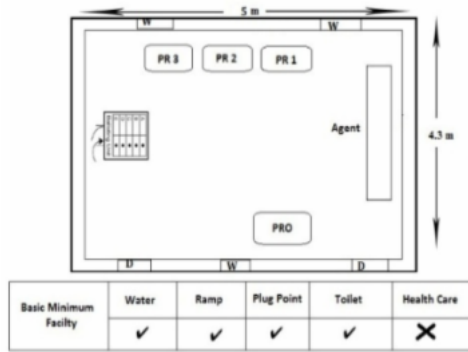

নির্বাচক নিবন্ধন আধিকারিকের স্বাক্ষর

Nazri Naksha

Google Map View

Polling Station Building Front View

Polling Station Front View

Cad View

Key MAP View

1 নাম : মমতাজ বিবি স্বামীর নাম : মুহিউদ্দিন মোল্লা বাড়ির নং : n0196 বয়স : 43 লিঙ্গ : মহিলা	AMT0516211 ফটো উপলব্ধ	2 নাম : মিরাতুন নাহার স্বামীর নাম : ওমর ফারুক গাজী বাড়ির নং : n0256 বয়স : 29 লিঙ্গ : মহিলা	AMT1250158 ফটো উপলব্ধ	3 নাম : দেবী (মণ্ডল) আচার্য্য স্বামীর নাম : রনজিৎ আচার্য্য বাড়ির নং : n0033 বয়স : 42 লিঙ্গ : মহিলা	AMT1118686 ফটো উপলব্ধ
4 নাম : রনজিৎ আচার্য্য পিতার নাম : স্বপন আচার্য্য বাড়ির নং : n0233 বয়স : 40 লিঙ্গ : পুরুষ	CXW3054301 ফটো উপলব্ধ	5 নাম : সুমঙ্গল আচার্য্য পিতার নাম : কমল আচার্য্য বাড়ির নং : n0033 বয়স : 27 লিঙ্গ : পুরুষ	AMT1220813 ফটো উপলব্ধ	6 নাম : স্বপন আচার্য্য পিতার নাম : মিহিরলাল আচার্য্য বাড়ির নং : n0033 বয়স : 71 লিঙ্গ : পুরুষ	CXW0547687 ফটো উপলব্ধ
7 নাম : আরতী আচার্য্য স্বামীর নাম : স্বপন আচার্য্য বাড়ির নং : n0033 বয়স : 66 লিঙ্গ : মহিলা	CXW0547695 ফটো উপলব্ধ	8 নাম : কমলকৃষ্ণ আচার্য্য পিতার নাম : মিহিরলাল আচার্য্য বাড়ির নং : n0033 বয়স : 53 লিঙ্গ : পুরুষ	CXW0547703 ফটো উপলব্ধ	9 নাম : সুজাতা আচার্য্য স্বামীর নাম : কমল কৃষ্ণ আচার্য্য বাড়ির নং : n0033 বয়স : 56 লিঙ্গ : মহিলা	AMT0204222 ফটো উপলব্ধ
10 নাম : মিতা গায়েন পিতার নাম : সুনীল গায়েন বাড়ির নং : n0033 বয়স : 32 লিঙ্গ : মহিলা	AMT1020312 ফটো উপলব্ধ	11 নাম : উৎপল গায়েন পিতার নাম : সুনীল গায়েন বাড়ির নং : n0033 বয়স : 31 লিঙ্গ : পুরুষ	AMT1020320 ফটো উপলব্ধ	12 নাম : লক্ষী করণ স্বামীর নাম : দিলীপ করণ বাড়ির নং : n0205 বয়স : 40 লিঙ্গ : মহিলা	CXW3054350 ফটো উপলব্ধ
13 নাম : রিনিকা করন পিতার নাম : মনোরঞ্জন করন বাড়ির নং : n0058 বয়স : 27 লিঙ্গ : মহিলা	AMT1220805 ফটো উপলব্ধ	14 নাম : দিলীপ করণ পিতার নাম : তারক করণ বাড়ির নং : n0058 বয়স : 56 লিঙ্গ : পুরুষ	CXW0547737 ফটো উপলব্ধ	15 নাম : বাবুরাম করন পিতার নাম : তারক করন বাড়ির নং : n0058 বয়স : 40 লিঙ্গ : পুরুষ	CXW3053287 ফটো উপলব্ধ
16 নাম : সুলেখা করন স্বামীর নাম : মনোরঞ্জন করন বাড়ির নং : n0058 বয়স : 50 লিঙ্গ : মহিলা	AMT0516757 ফটো উপলব্ধ	17 নাম : দীপিকা করন পিতার নাম : দিলীপ করন বাড়ির নং : এন0058 বয়স : 20 লিঙ্গ : মহিলা	AMT1702448 ফটো উপলব্ধ	18 নাম : আব্দুল্যা গাজী পিতার নাম : আব্দুল খালেক গাজী বাড়ির নং : 012 বয়স : 45 লিঙ্গ : পুরুষ	HCT2209872 ফটো উপলব্ধ
19 নাম : আম্মা মণ্ডল স্বামীর নাম : বিশুজিৎ মণ্ডল বাড়ির নং : n0119 বয়স : 38 লিঙ্গ : মহিলা	CXW3404381 ফটো উপলব্ধ	20 নাম : মঞ্জু বিবি স্বামীর নাম : চইয়ে গাজী বাড়ির নং : n0164 বয়স : 46 লিঙ্গ : মহিলা	AMT1393644 ফটো উপলব্ধ	21 নাম : তাসলিমা বিবি স্বামীর নাম : আনার আলি গাজী বাড়ির নং : n0120 বয়স : 53 লিঙ্গ : মহিলা	CXW0548362 ফটো উপলব্ধ
22 নাম : আনার আলি গাজী পিতার নাম : মোমিন গাজী বাড়ির নং : n0120 বয়স : 60 লিঙ্গ : পুরুষ	CXW0548354 ফটো উপলব্ধ	23 নাম : রহিমা গাজী স্বামীর নাম : ইমান আলি গাজী বাড়ির নং : n0119 বয়স : 56 লিঙ্গ : মহিলা	CXW0547844 ফটো উপলব্ধ	24 নাম : ওমর ফারুক গাজী পিতার নাম : আনার আলি গাজী বাড়ির নং : n0120 বয়স : 34 লিঙ্গ : পুরুষ	AMT0801217 ফটো উপলব্ধ
25 নাম : আবতালেব গাজী পিতার নাম : আবদুল্লা গাজী বাড়ির নং : 012 বয়স : 23 লিঙ্গ : পুরুষ	AMT1503523 ফটো উপলব্ধ	26 নাম : তরিকুল গাজী পিতার নাম : মাজেদ গাজী বাড়ির নং : 164 বয়স : 22 লিঙ্গ : পুরুষ	AMT1574144 ফটো উপলব্ধ	27 নাম : রজিনা বিবি স্বামীর নাম : মাজেদ গাজী বাড়ির নং : 164 বয়স : 39 লিঙ্গ : মহিলা	AMT1663608 ফটো উপলব্ধ
28 নাম : মাফুজা বিবি গাজী স্বামীর নাম : আব্দুল্লা গাজী বাড়ির নং : 012 বয়স : 41 লিঙ্গ : মহিলা	AMT0801332 ফটো উপলব্ধ	29 নাম : আবদুল বারী গাজী পিতার নাম : আব্দুল্লা গাজী বাড়ির নং : 012 বয়স : 20 লিঙ্গ : পুরুষ	AMT1726280 ফটো উপলব্ধ	30 নাম : আজিদা গাজী স্বামীর নাম : হান্নান গাজী বাড়ির নং : n0108 বয়স : 38 লিঙ্গ : মহিলা	AMT0644930 ফটো উপলব্ধ