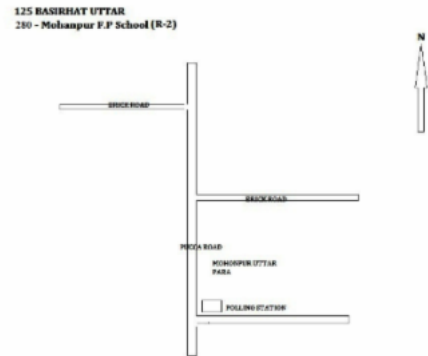

নির্বাচক নিবন্ধন আধিকারিকের স্বাক্ষর

Nazri Naksha

Google Map View

Polling Station Building Front View

Polling Station Front View

Cad View

Key MAP View

1 নাম : মমতাজ বিবি স্বামীর নাম : মুহিউদ্দিন মোল্লা বাড়ির নং : n0196 বয়স : 43 লিঙ্গ : মহিলা	AMT0516211 ফটো উপলব্ধ	2 নাম : মিরাতুন নাহার স্বামীর নাম : ওমর ফারুক গাজী বাড়ির নং : n0256 বয়স : 29 লিঙ্গ : মহিলা	AMT1250158 ফটো উপলব্ধ	3 নাম : দেবী (মণ্ডল) আচার্য্য স্বামীর নাম : রনজিৎ আচার্য্য বাড়ির নং : n0033 বয়স : 42 লিঙ্গ : মহিলা	AMT1118686 ফটো উপলব্ধ
4 নাম : রনজিৎ আচার্য্য পিতার নাম : স্বপন আচার্য্য বাড়ির নং : n0233 বয়স : 40 লিঙ্গ : পুরুষ	CXW3054301 ফটো উপলব্ধ	5 নাম : সুমঙ্গল আচার্য্য পিতার নাম : কমল আচার্য্য বাড়ির নং : n0033 বয়স : 27 লিঙ্গ : পুরুষ	AMT1220813 ফটো উপলব্ধ	6 নাম : স্বপন আচার্য্য পিতার নাম : মিহিরলাল আচার্য্য বাড়ির নং : n0033 বয়স : 71 লিঙ্গ : পুরুষ	CXW0547687 ফটো উপলব্ধ
7 নাম : আরতী আচার্য্য স্বামীর নাম : স্বপন আচার্য্য বাড়ির নং : n0033 বয়স : 66 লিঙ্গ : মহিলা	CXW0547695 ফটো উপলব্ধ	8 নাম : কমলকৃষ্ণ আচার্য্য পিতার নাম : মিহিরলাল আচার্য্য বাড়ির নং : n0033 বয়স : 53 লিঙ্গ : পুরুষ	CXW0547703 ফটো উপলব্ধ	9 নাম : সুজাতা আচার্য্য স্বামীর নাম : কমল কৃষ্ণ আচার্য্য বাড়ির নং : n0033 বয়স : 56 লিঙ্গ : মহিলা	AMT0204222 ফটো উপলব্ধ
10 নাম : মিতা গায়েন পিতার নাম : সুনীল গায়েন বাড়ির নং : n0033 বয়স : 32 লিঙ্গ : মহিলা	AMT1020312 ফটো উপলব্ধ	11 নাম : উৎপল গায়েন পিতার নাম : সুনীল গায়েন বাড়ির নং : n0033 বয়স : 31 লিঙ্গ : পুরুষ	AMT1020320 ফটো উপলব্ধ	12 নাম : লক্ষী করণ স্বামীর নাম : দিলীপ করণ বাড়ির নং : n0205 বয়স : 40 লিঙ্গ : মহিলা	CXW3054350 ফটো উপলব্ধ
13 নাম : রিনিকা করন পিতার নাম : মনোরঞ্জন করন বাড়ির নং : n0058 বয়স : 27 লিঙ্গ : মহিলা	AMT1220805 ফটো উপলব্ধ	14 নাম : দিলীপ করণ পিতার নাম : তারক করণ বাড়ির নং : n0058 বয়স : 56 লিঙ্গ : পুরুষ	CXW0547737 ফটো উপলব্ধ	15 নাম : বাবুরাম করন পিতার নাম : তারক করন বাড়ির নং : n0058 বয়স : 40 লিঙ্গ : পুরুষ	CXW3053287 ফটো উপলব্ধ
16 নাম : সুলেখা করন স্বামীর নাম : মনোরঞ্জন করন বাড়ির নং : n0058 বয়স : 50 লিঙ্গ : মহিলা	AMT0516757 ফটো উপলব্ধ	17 নাম : দীপিকা করন পিতার নাম : দিলীপ করন বাড়ির নং : এন0058 বয়স : 20 লিঙ্গ : মহিলা	AMT1702448 ফটো উপলব্ধ	18 নাম : আব্দুল্যা গাজী পিতার নাম : আব্দুল খালেক গাজী বাড়ির নং : 012 বয়স : 45 লিঙ্গ : পুরুষ	HCT2209872 ফটো উপলব্ধ
19 নাম : আম্মা মণ্ডল স্বামীর নাম : বিশুজিৎ মণ্ডল বাড়ির নং : n0119 বয়স : 38 লিঙ্গ : মহিলা	CXW3404381 ফটো উপলব্ধ	20 নাম : মঞ্জু বিবি স্বামীর নাম : চইয়ে গাজী বাড়ির নং : n0164 বয়স : 46 লিঙ্গ : মহিলা	AMT1393644 ফটো উপলব্ধ	21 নাম : তাসলিমা বিবি স্বামীর নাম : আনার আলি গাজী বাড়ির নং : n0120 বয়স : 53 লিঙ্গ : মহিলা	CXW0548362 ফটো উপলব্ধ
22 নাম : আনার আলি গাজী পিতার নাম : মোমিন গাজী বাড়ির নং : n0120 বয়স : 60 লিঙ্গ : পুরুষ	CXW0548354 ফটো উপলব্ধ	23 নাম : রহিমা গাজী স্বামীর নাম : ইমান আলি গাজী বাড়ির নং : n0119 বয়স : 56 লিঙ্গ : মহিলা	CXW0547844 ফটো উপলব্ধ	24 নাম : ওমর ফারুক গাজী পিতার নাম : আনার আলি গাজী বাড়ির নং : n0120 বয়স : 34 লিঙ্গ : পুরুষ	AMT0801217 ফটো উপলব্ধ
25 নাম : আবতালেব গাজী পিতার নাম : আবদুল্লা গাজী বাড়ির নং : 012 বয়স : 23 লিঙ্গ : পুরুষ	AMT1503523 ফটো উপলব্ধ	26 নাম : তরিকুল গাজী পিতার নাম : মাজেদ গাজী বাড়ির নং : 164 বয়স : 22 লিঙ্গ : পুরুষ	AMT1574144 ফটো উপলব্ধ	27 নাম : রজিনা বিবি স্বামীর নাম : মাজেদ গাজী বাড়ির নং : 164 বয়স : 39 লিঙ্গ : মহিলা	AMT1663608 ফটো উপলব্ধ
28 নাম : মাফুজা বিবি গাজী স্বামীর নাম : আব্দুল্লা গাজী বাড়ির নং : 012 বয়স : 41 লিঙ্গ : মহিলা	AMT0801332 ফটো উপলব্ধ	29 নাম : আবদুল বারী গাজী পিতার নাম : আব্দুল্লা গাজী বাড়ির নং : 012 বয়স : 20 লিঙ্গ : পুরুষ	AMT1726280 ফটো উপলব্ধ	30 নাম : আজিদা গাজী স্বামীর নাম : হান্নান গাজী বাড়ির নং : n0108 বয়স : 38 লিঙ্গ : মহিলা	AMT0644930 ফটো উপলব্ধ