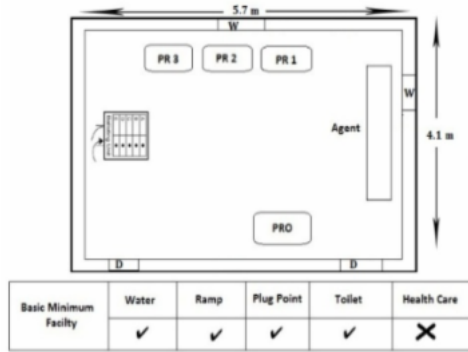

নির্বাচক নিবন্ধন আধিকারিকের স্বাক্ষর

Nazri Naksha

Google Map View

Polling Station Building Front View

Polling Station Front View

Cad View

Key MAP View

1 নাম : রাকেশ ঘোষ পিতার নাম: রমেন্দ্র নাথ ঘোষ বাড়ির নং : n0047 বয়স : 38 লিঙ্গ : পুরুষ	CXW3206836 ফটো উপলব্ধ	2 নাম : সুধমা সরদার স্বামীর নাম: রঞ্জন সরদার বাড়ির নং : 00047 বয়স : 40 লিঙ্গ : মহিলা	CXW3053162 ফটো উপলব্ধ	3 নাম : রবেন ঘোষ পিতার নাম: অটল ঘোষ বাড়ির নং : n0047 বয়স : 69 লিঙ্গ : পুরুষ	CXW0541821 ফটো উপলব্ধ
4 নাম : কাজলী ঘোষ স্বামীর নাম: রবেন ঘোষ বাড়ির নং : n0047 বয়স : 65 লিঙ্গ : মহিলা	CXW0541839 ফটো উপলব্ধ	5 নাম : শিবানী আড়ি স্বামীর নাম: গৌতম আড়ি বাড়ির নং : n0222 বয়স : 48 লিঙ্গ : মহিলা	CXW3076197 ফটো উপলব্ধ	6 নাম : জগন্নাথ আড়ি পিতার নাম: গৌতম আড়ি বাড়ির নং : n0220 বয়স : 33 লিঙ্গ : পুরুষ	AMT0645515 ফটো উপলব্ধ
7 নাম : গৌতম আড়ি পিতার নাম: বীরেন্দ্র নাথ আড়ি বাড়ির নং : n0221 বয়স : 54 লিঙ্গ : পুরুষ	AMT0517284 ফটো উপলব্ধ	8 নাম : গীতা ঋষিদাস স্বামীর নাম: সাধন ঋষিদাস বাড়ির নং : n0238 বয়স : 55 লিঙ্গ : মহিলা	AMT1221068 ফটো উপলব্ধ	9 নাম : কেনা ঋষিদাস পিতার নাম: সাধন ঋষিদাস বাড়ির নং : n0239 বয়স : 43 লিঙ্গ : পুরুষ	AMT1221076 ফটো উপলব্ধ
10 নাম : সাধন ঋষিদাস পিতার নাম: কালিপদ ঋষিদাস বাড়ির নং : n0236 বয়স : 61 লিঙ্গ : পুরুষ	AMT1221043 ফটো উপলব্ধ	11 নাম : আকাশ দাস পিতার নাম: কেনা দাস বাড়ির নং : এন0239 বয়স : 21 লিঙ্গ : পুরুষ	AMT1676295 ফটো উপলব্ধ	12 নাম : অজমিনা খাতুন স্বামীর নাম: রোমজান গাজী বাড়ির নং : n0274 বয়স : 30 লিঙ্গ : মহিলা	AMT1248699 ফটো উপলব্ধ
13 নাম : কেনা গাইন পিতার নাম: অরবিন্দু গাইন বাড়ির নং : n0193 বয়স : 36 লিঙ্গ : পুরুষ	AMT1137512 ফটো উপলব্ধ	14 নাম : ষষ্ঠী গাইন স্বামীর নাম: গৌর গাইন বাড়ির নং : n0218 বয়স : 41 লিঙ্গ : মহিলা	AMT0517235 ফটো উপলব্ধ	15 নাম : কবিতা গাইন স্বামীর নাম: কেনা গাইন বাড়ির নং : n0259 বয়স : 33 লিঙ্গ : মহিলা	AMT1245406 ফটো উপলব্ধ
Q 16 নাম : সবিতা গাইন পিতার নাম: অরবিন্দু গাইন বাড়ির নং : বয়স : 55 লিঙ্গ : মহিলা	AMT1137462 ফটো উপলব্ধ	17 নাম : অরবিন্দু গাইন পিতার নাম: পাঁচু গাইন বাড়ির নং : n0193 বয়স : 73 লিঙ্গ : পুরুষ	AMT1020437 ফটো উপলব্ধ	18 নাম : দিনেশ গাইন পিতার নাম: অরবিন্দু গাইন বাড়ির নং : n0193 বয়স : 36 লিঙ্গ : পুরুষ	AMT1118868 ফটো উপলব্ধ
19 নাম : পুরবী গায়েন স্বামীর নাম: কৃষ্ণপদ গায়েন বাড়ির নং : n0104 বয়স : 58 লিঙ্গ : মহিলা	CXW2761310 ফটো উপলব্ধ	20 নাম : কৃষ্ণপদ গায়েন পিতার নাম: মতিলাল গায়েন বাড়ির নং : এন0103 বয়স : 68 লিঙ্গ : পুরুষ	CXW3320207 ফটো উপলব্ধ	21 নাম : মিলটন গায়েন পিতার নাম: কৃষ্ণপদ গায়েন বাড়ির নং : এন0103 বয়স : 39 লিঙ্গ : পুরুষ	AMT0248740 ফটো উপলব্ধ
22 নাম : অভিলাষ সরকার পিতার নাম: অনিল সরকার বাড়ির নং : না বয়স : 41 লিঙ্গ : পুরুষ	LLQ2693851 ফটো উপলব্ধ	23 নাম : সুস্মিতা মন্ডল স্বামীর নাম: সুদীপ মন্ডল বাড়ির নং : 000 বয়স : 30 লিঙ্গ : মহিলা	SKE1126705 ফটো উপলব্ধ	24 নাম : সন্তু ঘোষ পিতার নাম: মানবেন্দ্র ঘোষ বাড়ির নং : না বয়স : 31 লিঙ্গ : পুরুষ	ZDE0707646 ফটো উপলব্ধ
25 নাম : সুমন ঘোষ পিতার নাম: মানবেন্দ্র ঘোষ বাড়ির নং : না বয়স : 27 লিঙ্গ : পুরুষ	ZDE1194950 ফটো উপলব্ধ	26 নাম : ভাস্কর ঘোষ পিতার নাম: বিমল চন্দ্র ঘোষ বাড়ির নং : n0051 বয়স : 55 লিঙ্গ : পুরুষ	CXW0541896 ফটো উপলব্ধ	27 নাম : সুমা ঘোষ পিতার নাম: স্বপন ঘোষ বাড়ির নং : এন0152 বয়স : 30 লিঙ্গ : মহিলা	AMT0938589 ফটো উপলব্ধ
28 নাম : অঞ্জলি ঘোষ স্বামীর নাম: অরিন্দম ঘোষ বাড়ির নং : এন0152 বয়স : 28 লিঙ্গ : মহিলা	AMT1568591 ফটো উপলব্ধ	29 নাম : মনীষ ঘোষ পিতার নাম: স্বপন ঘোষ বাড়ির নং : এন 0002 বয়স : 22 লিঙ্গ : পুরুষ	AMT1581677 ফটো উপলব্ধ	30 নাম : বিশাখা মন্ডল পিতার নাম: সুধন মন্ডল বাড়ির নং : এন0152 বয়স : 22 লিঙ্গ : মহিলা	AMT1593839 ফটো উপলব্ধ