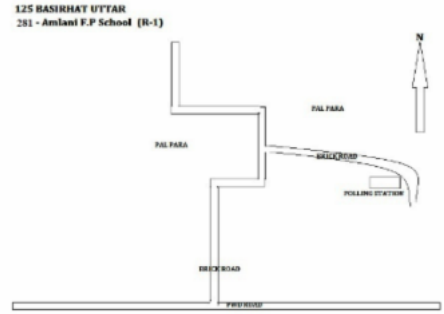

নির্বাচক নিবন্ধন আধিকারিকের স্বাক্ষর

Nazri Naksha

Google Map View

Polling Station Building Front View

Polling Station Front View

Cad View

Key MAP View

1 নাম : রাকেশ ঘোষ পিতার নাম: রমেন্দ্র নাথ ঘোষ বাড়ির নং : n0047 বয়স : 38 লিঙ্গ : পুরুষ	CXW3206836 ফটো উপলব্ধ	2 নাম : সুধমা সরদার স্বামীর নাম: রঞ্জন সরদার বাড়ির নং : 00047 বয়স : 40 লিঙ্গ : মহিলা	CXW3053162 ফটো উপলব্ধ	3 নাম : রবেন ঘোষ পিতার নাম: অটল ঘোষ বাড়ির নং : n0047 বয়স : 69 লিঙ্গ : পুরুষ	CXW0541821 ফটো উপলব্ধ
4 নাম : কাজলী ঘোষ স্বামীর নাম: রবেন ঘোষ বাড়ির নং : n0047 বয়স : 65 লিঙ্গ : মহিলা	CXW0541839 ফটো উপলব্ধ	5 নাম : শিবানী আড়ি স্বামীর নাম: গৌতম আড়ি বাড়ির নং : n0222 বয়স : 48 লিঙ্গ : মহিলা	CXW3076197 ফটো উপলব্ধ	6 নাম : জগন্নাথ আড়ি পিতার নাম: গৌতম আড়ি বাড়ির নং : n0220 বয়স : 33 লিঙ্গ : পুরুষ	AMT0645515 ফটো উপলব্ধ
7 নাম : গৌতম আড়ি পিতার নাম: বীরেন্দ্র নাথ আড়ি বাড়ির নং : n0221 বয়স : 54 লিঙ্গ : পুরুষ	AMT0517284 ফটো উপলব্ধ	8 নাম : গীতা ঋষিদাস স্বামীর নাম: সাধন ঋষিদাস বাড়ির নং : n0238 বয়স : 55 লিঙ্গ : মহিলা	AMT1221068 ফটো উপলব্ধ	9 নাম : কেনা ঋষিদাস পিতার নাম: সাধন ঋষিদাস বাড়ির নং : n0239 বয়স : 43 লিঙ্গ : পুরুষ	AMT1221076 ফটো উপলব্ধ
10 নাম : সাধন ঋষিদাস পিতার নাম: কালিপদ ঋষিদাস বাড়ির নং : n0236 বয়স : 61 লিঙ্গ : পুরুষ	AMT1221043 ফটো উপলব্ধ	11 নাম : আকাশ দাস পিতার নাম: কেনা দাস বাড়ির নং : এন0239 বয়স : 21 লিঙ্গ : পুরুষ	AMT1676295 ফটো উপলব্ধ	12 নাম : অজমিনা খাতুন স্বামীর নাম: রোমজান গাজী বাড়ির নং : n0274 বয়স : 30 লিঙ্গ : মহিলা	AMT1248699 ফটো উপলব্ধ
13 নাম : কেনা গাইন পিতার নাম: অরবিন্দু গাইন বাড়ির নং : n0193 বয়স : 36 লিঙ্গ : পুরুষ	AMT1137512 ফটো উপলব্ধ	14 নাম : ষষ্ঠী গাইন স্বামীর নাম: গৌর গাইন বাড়ির নং : n0218 বয়স : 41 লিঙ্গ : মহিলা	AMT0517235 ফটো উপলব্ধ	15 নাম : কবিতা গাইন স্বামীর নাম: কেনা গাইন বাড়ির নং : n0259 বয়স : 33 লিঙ্গ : মহিলা	AMT1245406 ফটো উপলব্ধ
Q 16 নাম : সবিতা গাইন পিতার নাম: অরবিন্দু গাইন বাড়ির নং : বয়স : 55 লিঙ্গ : মহিলা	AMT1137462 ফটো উপলব্ধ	17 নাম : অরবিন্দু গাইন পিতার নাম: পাঁচু গাইন বাড়ির নং : n0193 বয়স : 73 লিঙ্গ : পুরুষ	AMT1020437 ফটো উপলব্ধ	18 নাম : দিনেশ গাইন পিতার নাম: অরবিন্দু গাইন বাড়ির নং : n0193 বয়স : 36 লিঙ্গ : পুরুষ	AMT1118868 ফটো উপলব্ধ
19 নাম : পুরবী গায়েন স্বামীর নাম: কৃষ্ণপদ গায়েন বাড়ির নং : n0104 বয়স : 58 লিঙ্গ : মহিলা	CXW2761310 ফটো উপলব্ধ	20 নাম : কৃষ্ণপদ গায়েন পিতার নাম: মতিলাল গায়েন বাড়ির নং : এন0103 বয়স : 68 লিঙ্গ : পুরুষ	CXW3320207 ফটো উপলব্ধ	21 নাম : মিলটন গায়েন পিতার নাম: কৃষ্ণপদ গায়েন বাড়ির নং : এন0103 বয়স : 39 লিঙ্গ : পুরুষ	AMT0248740 ফটো উপলব্ধ
22 নাম : অভিলাষ সরকার পিতার নাম: অনিল সরকার বাড়ির নং : না বয়স : 41 লিঙ্গ : পুরুষ	LLQ2693851 ফটো উপলব্ধ	23 নাম : সুস্মিতা মন্ডল স্বামীর নাম: সুদীপ মন্ডল বাড়ির নং : 000 বয়স : 30 লিঙ্গ : মহিলা	SKE1126705 ফটো উপলব্ধ	24 নাম : সন্তু ঘোষ পিতার নাম: মানবেন্দ্র ঘোষ বাড়ির নং : না বয়স : 31 লিঙ্গ : পুরুষ	ZDE0707646 ফটো উপলব্ধ
25 নাম : সুমন ঘোষ পিতার নাম: মানবেন্দ্র ঘোষ বাড়ির নং : না বয়স : 27 লিঙ্গ : পুরুষ	ZDE1194950 ফটো উপলব্ধ	26 নাম : ভাস্কর ঘোষ পিতার নাম: বিমল চন্দ্র ঘোষ বাড়ির নং : n0051 বয়স : 55 লিঙ্গ : পুরুষ	CXW0541896 ফটো উপলব্ধ	27 নাম : সুমা ঘোষ পিতার নাম: স্বপন ঘোষ বাড়ির নং : এন0152 বয়স : 30 লিঙ্গ : মহিলা	AMT0938589 ফটো উপলব্ধ
28 নাম : অঞ্জলি ঘোষ স্বামীর নাম: অরিন্দম ঘোষ বাড়ির নং : এন0152 বয়স : 28 লিঙ্গ : মহিলা	AMT1568591 ফটো উপলব্ধ	29 নাম : মনীষ ঘোষ পিতার নাম: স্বপন ঘোষ বাড়ির নং : এন 0002 বয়স : 22 লিঙ্গ : পুরুষ	AMT1581677 ফটো উপলব্ধ	30 নাম : বিশাখা মন্ডল পিতার নাম: সুধন মন্ডল বাড়ির নং : এন0152 বয়স : 22 লিঙ্গ : মহিলা	AMT1593839 ফটো উপলব্ধ