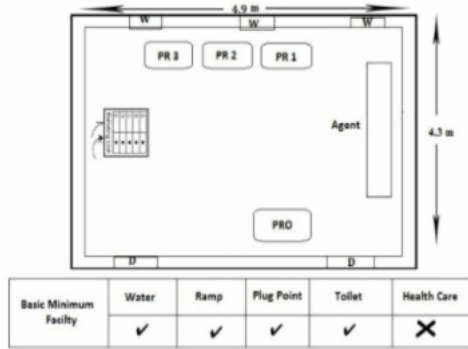

নির্বাচক নিবন্ধন আধিকারিকের স্বাক্ষর

Nazri Naksha

Google Map View

Polling Station Building Front View

Polling Station Front View

Cad View

Key MAP View

1 নাম : সুনীতি কুণ্ডু স্বামীর নাম: কালীপদ কুণ্ডু বাড়ির নং : n0096 বয়স : 80 লিঙ্গ : মহিলা	CXW1162445 ফটো উপলব্ধ	2 নাম : সূতপা কুন্ডু স্বামীর নাম: প্রবীর কুন্ডু বাড়ির নং : n0096 বয়স : 43 লিঙ্গ : মহিলা	CXW2759868 ফটো উপলব্ধ	3 নাম : নবকুমার কুণ্ডু পিতার নাম: কালীপদ কুণ্ডু বাড়ির নং : n0096 বয়স : 44 লিঙ্গ : পুরুষ	CXW2759223 ফটো উপলব্ধ
4 নাম : প্রিয়া কুণ্ডু পিতার নাম: প্রবীর কুণ্ডু বাড়ির নং : 96 বয়স : 25 লিঙ্গ : মহিলা	AMT1329804 ফটো উপলব্ধ	5 নাম : প্রবীর কুণ্ডু পিতার নাম: কালীপদ কুণ্ডু বাড়ির নং : n0096 বয়স : 52 লিঙ্গ : পুরুষ	CXW1162452 ফটো উপলব্ধ	6 নাম : প্রশান্ত কুণ্ডু পিতার নাম: কালীপদ কুণ্ডু বাড়ির নং : n0096 বয়স : 50 লিঙ্গ : পুরুষ	CXW1161769 ফটো উপলব্ধ
7 নাম : ঈষিতা কুণ্ডু পিতার নাম: প্রশান্ত কুণ্ডু বাড়ির নং : এন0096 বয়স : 21 লিঙ্গ : মহিলা	AMT1712090 ফটো উপলব্ধ	8 নাম : শুভদীপ কুণ্ডু পিতার নাম: প্রবীর কুণ্ডু বাড়ির নং : এন0096 বয়স : 20 লিঙ্গ : পুরুষ	AMT1754308 ফটো উপলব্ধ	9 নাম : তাপসী কুন্ডু স্বামীর নাম: প্রশান্ত কুন্ডু বাড়ির নং : n0176 বয়স : 40 লিঙ্গ : মহিলা	AMT0205211 ফটো উপলব্ধ
Q 10 নাম : সরস্বতী মন্ডল স্বামীর নাম: দুলাল মন্ডল বাড়ির নং : ন/1 বয়স : 40 লিঙ্গ : মহিলা	AMT1015072 ফটো উপলব্ধ	11 নাম : চম্পা গোলদার দাস স্বামীর নাম: দেবশীষ দাস বাড়ির নং : 00265 বয়স : 32 লিঙ্গ : মহিলা	AMT0933606 ফটো উপলব্ধ	12 নাম : কালিদাসী ঘোষ স্বামীর নাম: গোবিন্দ ঘোষ বাড়ির নং : n0008 বয়স : 86 লিঙ্গ : মহিলা	CXW3052594 ফটো উপলব্ধ
13 নাম : সৌমেন ঘোষ পিতার নাম: মুনাল কান্তি ঘোষ বাড়ির নং : n0008 বয়স : 29 লিঙ্গ : পুরুষ	AMT1020825 ফটো উপলব্ধ	14 নাম : তুষার কান্তি ঘোষ পিতার নাম: গোবিন্দ প্রসাদ ঘোষ বাড়ির নং : n0008 বয়স : 58 লিঙ্গ : পুরুষ	WB/14/099/066245 ফটো উপলব্ধ	15 নাম : মৌসুমী ঘোষ পিতার নাম: মুনাল কান্তি ঘোষ বাড়ির নং : n0008 বয়স : 33 লিঙ্গ : মহিলা	AMT0645481 ফটো উপলব্ধ
16 নাম : মুনাল কান্তি ঘোষ পিতার নাম: গোবিন্দ প্রসাদ ঘোষ বাড়ির নং : n0008 বয়স : 65 লিঙ্গ : পুরুষ	CXW3052602 ফটো উপলব্ধ	17 নাম : মনিকা ঘোষ স্বামীর নাম: মুনাল কান্তি ঘোষ বাড়ির নং : n0008 বয়স : 52 লিঙ্গ : মহিলা	WB/14/099/066231 ফটো উপলব্ধ	18 নাম : মিজির কান্তি ঘোষ পিতার নাম: গোবিন্দ প্রসাদ ঘোষ বাড়ির নং : n0008 বয়স : 54 লিঙ্গ : পুরুষ	AMT1496942 ফটো উপলব্ধ
19 নাম : পিয়ালী ঘোষ স্বামীর নাম: তুষার কান্তি ঘোষ বাড়ির নং : n0008 বয়স : 47 লিঙ্গ : মহিলা	AMT0392308 ফটো উপলব্ধ	20 নাম : জিৎ ঘোষ পিতার নাম: তুষার কান্তি ঘোষ বাড়ির নং : এন0008 বয়স : 23 লিঙ্গ : পুরুষ	AMT1563022 ফটো উপলব্ধ	21 নাম : পিয়া ঘোষ মন্ডল স্বামীর নাম: অভিজিৎ মন্ডল বাড়ির নং : n0238 বয়স : 26 লিঙ্গ : মহিলা	AMT1362169 ফটো উপলব্ধ
Q 22 নাম : সুনীল দাস পিতার নাম: বলাই কুমার দাস বাড়ির নং : বয়স : 47 লিঙ্গ : পুরুষ	CXW3207776 ফটো উপলব্ধ	23 নাম : আন্বা দাস(পাল) স্বামীর নাম: সুনীল দাস বাড়ির নং : n0162 বয়স : 42 লিঙ্গ : মহিলা	AMT0206078 ফটো উপলব্ধ	24 নাম : বিদ্যাৎ দাস পিতার নাম: চন্ডী পদ দাস বাড়ির নং : n0166 বয়স : 46 লিঙ্গ : পুরুষ	AMT0645598 ফটো উপলব্ধ
25 নাম : দিপালী দাস স্বামীর নাম: বিদ্যাৎ দাস বাড়ির নং : n0166 বয়স : 42 লিঙ্গ : মহিলা	AMT0645580 ফটো উপলব্ধ	26 নাম : রাকেশ সরদার পিতার নাম: কালিদাস সরদার বাড়ির নং : n0166 বয়স : 35 লিঙ্গ : পুরুষ	AMT0392514 ফটো উপলব্ধ	27 নাম : সুজিৎ দাস পিতার নাম: চন্ডীপদ দাস বাড়ির নং : n0168 বয়স : 43 লিঙ্গ : পুরুষ	AMT0392548 ফটো উপলব্ধ
28 নাম : সোনালী দাস স্বামীর নাম: সুজিৎ দাস বাড়ির নং : n0168 বয়স : 37 লিঙ্গ : মহিলা	AMT0939157 ফটো উপলব্ধ	29 নাম : চন্ডীপদ দাস পিতার নাম: মহানন্দ দাস বাড়ির নং : n0166 বয়স : 84 লিঙ্গ : পুরুষ	AMT0938894 ফটো উপলব্ধ	30 নাম : দেবশীষ দাস পিতার নাম: চন্ডীপদ দাস বাড়ির নং : n0166 বয়স : 39 লিঙ্গ : পুরুষ	AMT0392506 ফটো উপলব্ধ