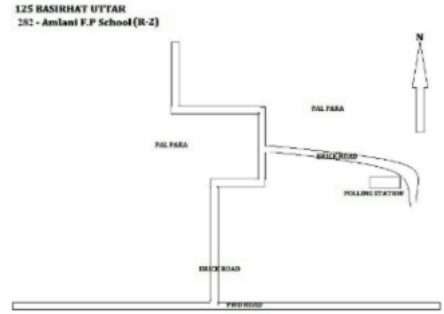

Key MAP View