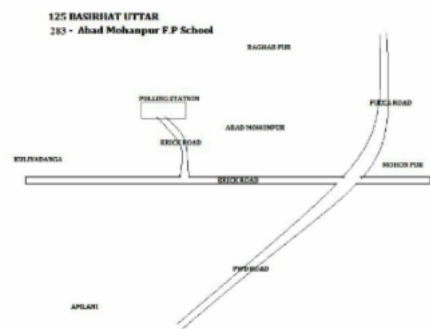

নির্বাচক নিবন্ধন আধিকারিকের স্বাক্ষর

Nazri Naksha

Google Map View

Polling Station Building Front View

Polling Station Front View

Cad View

Key MAP View

1 নাম : মমতাজ মণ্ডল স্বামীর নাম: আতোর আলি মণ্ডল বাড়ির নং : n0123 বয়স : 55 লিঙ্গ : মহিলা	CXW3320355 ফটো উপলব্ধ	2 নাম : মৌসুমী (ঘোষ) গায়েন স্বামীর নাম: বিষ্ণুপদ গায়েন বাড়ির নং : 0038 বয়স : 34 লিঙ্গ : মহিলা	AMT0641712 ফটো উপলব্ধ	3 নাম : রীনা গাইন স্বামীর নাম: নূপেন গাইন বাড়ির নং : n0168 বয়স : 59 লিঙ্গ : মহিলা	AMT1020916 ফটো উপলব্ধ
4 নাম : জবেদআলী গাজী পিতার নাম: সুলতান গাজী বাড়ির নং : n0179 বয়স : 66 লিঙ্গ : পুরুষ	CXW0627315 ফটো উপলব্ধ	5 নাম : সিরাজুল গাজী পিতার নাম: জবেদআলী গাজী বাড়ির নং : n0157 বয়স : 43 লিঙ্গ : পুরুষ	CXW3071446 ফটো উপলব্ধ	6 নাম : রাজ গাজী পিতার নাম: সিরাজুল গাজী বাড়ির নং : এন0157 বয়স : 21 লিঙ্গ : পুরুষ	AMT1725902 ফটো উপলব্ধ
7 নাম : সাকিলা গাজী স্বামীর নাম: সিরাজুল গাজী বাড়ির নং : n0158 বয়স : 42 লিঙ্গ : মহিলা	AMT0379339 ফটো উপলব্ধ	8 নাম : লালবানু বিবি স্বামীর নাম: জবেদআলী গাজী বাড়ির নং : 0179 বয়স : 61 লিঙ্গ : মহিলা	CXW0627323 ফটো উপলব্ধ	9 নাম : বিশ্বনাথ গাঁতিদার পিতার নাম: নিহার গাঁতিদার বাড়ির নং : n0154 বয়স : 33 লিঙ্গ : পুরুষ	AMT0517581 ফটো উপলব্ধ
10 নাম : নিহার গাঁতিদার পিতার নাম: হরেন্দ্র নাথ গাঁতিদার বাড়ির নং : n0154 বয়স : 64 লিঙ্গ : পুরুষ	AMT0392894 ফটো উপলব্ধ	11 নাম : মিনা গাঁতিদার স্বামীর নাম: নিহার গাঁতিদার বাড়ির নং : n0154 বয়স : 60 লিঙ্গ : মহিলা	AMT0392886 ফটো উপলব্ধ	12 নাম : কম্পনা গায়েন স্বামীর নাম: হরিপদ গায়েন বাড়ির নং : এন0046 বয়স : 56 লিঙ্গ : মহিলা	CXW0554022 ফটো উপলব্ধ
Q 13 নাম : আশা দাস গায়েন স্বামীর নাম: অরুণ গায়েন বাড়ির নং : n0159 বয়স : 24 লিঙ্গ : মহিলা	AMT1654862 ফটো উপলব্ধ	14 নাম : মলয় গায়েন পিতার নাম: অনিলকৃষ্ণ গায়েন বাড়ির নং : n0012 বয়স : 50 লিঙ্গ : পুরুষ	AMT1633726 ফটো উপলব্ধ	15 নাম : কৌশিক মন্ডল পিতার নাম: ভাবতোষ মন্ডল বাড়ির নং : এন0071 বয়স : 28 লিঙ্গ : পুরুষ	ZDE1076132 ফটো উপলব্ধ
16 নাম : মুনায় গায়েন পিতার নাম: মলয় কৃষ্ণ গায়েন বাড়ির নং : এন0012 বয়স : 23 লিঙ্গ : পুরুষ	AMT1558675 ফটো উপলব্ধ	Q 17 নাম : নিলিমা মন্ডল স্বামীর নাম: ভবেন্দ্র মন্ডল বাড়ির নং : n0012 বয়স : 49 লিঙ্গ : মহিলা	AMT1119510 ফটো উপলব্ধ	18 নাম : শুভ গায়েন পিতার নাম: কানাই গায়েন বাড়ির নং : এন0128 বয়স : 22 লিঙ্গ : পুরুষ	AMT1566652 ফটো উপলব্ধ
19 নাম : বন্দনা মন্ডল স্বামীর নাম: ভবতোষ মন্ডল বাড়ির নং : এন0071 বয়স : 36 লিঙ্গ : মহিলা	ZDE0364307 ফটো উপলব্ধ	20 নাম : ভবতোষ মন্ডল পিতার নাম: সুহদেব মন্ডল বাড়ির নং : এন0071 বয়স : 50 লিঙ্গ : পুরুষ	JMT0504530 ফটো উপলব্ধ	21 নাম : রাখাল গায়েন পিতার নাম: নকুলেশ্বর গায়েন বাড়ির নং : n0085 বয়স : 56 লিঙ্গ : পুরুষ	CXW3320223 ফটো উপলব্ধ
22 নাম : বিষ্ণুপদ গায়েন পিতার নাম: হরিপদ গায়েন বাড়ির নং : n0038 বয়স : 34 লিঙ্গ : পুরুষ	AMT0392654 ফটো উপলব্ধ	23 নাম : ভারতী গায়েন স্বামীর নাম: বিমল গায়েন বাড়ির নং : n0022 বয়স : 60 লিঙ্গ : মহিলা	CXW0553677 ফটো উপলব্ধ	24 নাম : তুষা গায়েন স্বামীর নাম: মুনাল গায়েন বাড়ির নং : n0022 বয়স : 37 লিঙ্গ : মহিলা	AMT0249201 ফটো উপলব্ধ
25 নাম : বিভাস চন্দ্র গায়েন পিতার নাম: রাধাকান্ত গায়েন বাড়ির নং : n0007 বয়স : 53 লিঙ্গ : পুরুষ	CXW0553974 ফটো উপলব্ধ	26 নাম : ঝুমা গায়েন স্বামীর নাম: বাপ্পা গায়েন বাড়ির নং : n0085 বয়স : 27 লিঙ্গ : মহিলা	AMT1221720 ফটো উপলব্ধ	27 নাম : দেবাজ্ঞান গায়েন পিতার নাম: সুশীল কুমার গায়েন বাড়ির নং : n0161 বয়স : 35 লিঙ্গ : পুরুষ	AMT0645861 ফটো উপলব্ধ
28 নাম : সুশীল কুমার গায়েন পিতার নাম: মল্লিক চাঁদ গায়েন বাড়ির নং : n0159 বয়স : 60 লিঙ্গ : পুরুষ	AMT0645846 ফটো উপলব্ধ	29 নাম : বুবাই গায়েন স্বামীর নাম: মলয় গায়েন বাড়ির নং : n0022 বয়স : 31 লিঙ্গ : মহিলা	AMT1119619 ফটো উপলব্ধ	30 নাম : অরুণ গায়েন পিতার নাম: প্রশান্ত গায়েন বাড়ির নং : n0093 বয়স : 28 লিঙ্গ : পুরুষ	AMT1119635 ফটো উপলব্ধ