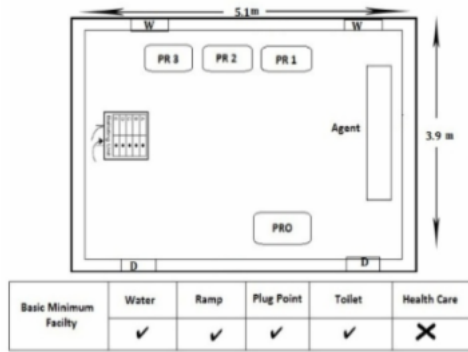

নির্বাচক নিবন্ধন আধিকারিকের স্বাক্ষর

Nazri Naksha

Google Map View

Polling Station Building Front View

Polling Station Front View

Cad View

Key MAP View

1 নাম : মমতাজ মণ্ডল স্বামীর নাম: আতোর আলি মণ্ডল বাড়ির নং : n0123 বয়স : 55 লিঙ্গ : মহিলা	CXW3320355 ফটো উপলব্ধ	2 নাম : মৌসুমী (ঘোষ) গায়েন স্বামীর নাম: বিষ্ণুপদ গায়েন বাড়ির নং : 0038 বয়স : 34 লিঙ্গ : মহিলা	AMT0641712 ফটো উপলব্ধ	3 নাম : রীনা গাইন স্বামীর নাম: নূপেন গাইন বাড়ির নং : n0168 বয়স : 59 লিঙ্গ : মহিলা	AMT1020916 ফটো উপলব্ধ
4 নাম : জবেদআলী গাজী পিতার নাম: সুলতান গাজী বাড়ির নং : n0179 বয়স : 66 লিঙ্গ : পুরুষ	CXW0627315 ফটো উপলব্ধ	5 নাম : সিরাজুল গাজী পিতার নাম: জবেদআলী গাজী বাড়ির নং : n0157 বয়স : 43 লিঙ্গ : পুরুষ	CXW3071446 ফটো উপলব্ধ	6 নাম : রাজ গাজী পিতার নাম: সিরাজুল গাজী বাড়ির নং : এন0157 বয়স : 21 লিঙ্গ : পুরুষ	AMT1725902 ফটো উপলব্ধ
7 নাম : সাকিলা গাজী স্বামীর নাম: সিরাজুল গাজী বাড়ির নং : n0158 বয়স : 42 লিঙ্গ : মহিলা	AMT0379339 ফটো উপলব্ধ	8 নাম : লালবানু বিবি স্বামীর নাম: জবেদআলী গাজী বাড়ির নং : 0179 বয়স : 61 লিঙ্গ : মহিলা	CXW0627323 ফটো উপলব্ধ	9 নাম : বিশ্বনাথ গাঁতিদার পিতার নাম: নিহার গাঁতিদার বাড়ির নং : n0154 বয়স : 33 লিঙ্গ : পুরুষ	AMT0517581 ফটো উপলব্ধ
10 নাম : নিহার গাঁতিদার পিতার নাম: হরেন্দ্র নাথ গাঁতিদার বাড়ির নং : n0154 বয়স : 64 লিঙ্গ : পুরুষ	AMT0392894 ফটো উপলব্ধ	11 নাম : মিনা গাঁতিদার স্বামীর নাম: নিহার গাঁতিদার বাড়ির নং : n0154 বয়স : 60 লিঙ্গ : মহিলা	AMT0392886 ফটো উপলব্ধ	12 নাম : কম্পনা গায়েন স্বামীর নাম: হরিপদ গায়েন বাড়ির নং : এন0046 বয়স : 56 লিঙ্গ : মহিলা	CXW0554022 ফটো উপলব্ধ
Q 13 নাম : আশা দাস গায়েন স্বামীর নাম: অরুণ গায়েন বাড়ির নং : n0159 বয়স : 24 লিঙ্গ : মহিলা	AMT1654862 ফটো উপলব্ধ	14 নাম : মলয় গায়েন পিতার নাম: অনিলকৃষ্ণ গায়েন বাড়ির নং : n0012 বয়স : 50 লিঙ্গ : পুরুষ	AMT1633726 ফটো উপলব্ধ	15 নাম : কৌশিক মন্ডল পিতার নাম: ভাবতোষ মন্ডল বাড়ির নং : এন0071 বয়স : 28 লিঙ্গ : পুরুষ	ZDE1076132 ফটো উপলব্ধ
16 নাম : মুনায় গায়েন পিতার নাম: মলয় কৃষ্ণ গায়েন বাড়ির নং : এন0012 বয়স : 23 লিঙ্গ : পুরুষ	AMT1558675 ফটো উপলব্ধ	Q 17 নাম : নিলিমা মন্ডল স্বামীর নাম: ভবেন্দ্র মন্ডল বাড়ির নং : n0012 বয়স : 49 লিঙ্গ : মহিলা	AMT1119510 ফটো উপলব্ধ	18 নাম : শুভ গায়েন পিতার নাম: কানাই গায়েন বাড়ির নং : এন0128 বয়স : 22 লিঙ্গ : পুরুষ	AMT1566652 ফটো উপলব্ধ
19 নাম : বন্দনা মন্ডল স্বামীর নাম: ভবতোষ মন্ডল বাড়ির নং : এন0071 বয়স : 36 লিঙ্গ : মহিলা	ZDE0364307 ফটো উপলব্ধ	20 নাম : ভবতোষ মন্ডল পিতার নাম: সুহদেব মন্ডল বাড়ির নং : এন0071 বয়স : 50 লিঙ্গ : পুরুষ	JMT0504530 ফটো উপলব্ধ	21 নাম : রাখাল গায়েন পিতার নাম: নকুলেশ্বর গায়েন বাড়ির নং : n0085 বয়স : 56 লিঙ্গ : পুরুষ	CXW3320223 ফটো উপলব্ধ
22 নাম : বিষ্ণুপদ গায়েন পিতার নাম: হরিপদ গায়েন বাড়ির নং : n0038 বয়স : 34 লিঙ্গ : পুরুষ	AMT0392654 ফটো উপলব্ধ	23 নাম : ভারতী গায়েন স্বামীর নাম: বিমল গায়েন বাড়ির নং : n0022 বয়স : 60 লিঙ্গ : মহিলা	CXW0553677 ফটো উপলব্ধ	24 নাম : তুষা গায়েন স্বামীর নাম: মুনাল গায়েন বাড়ির নং : n0022 বয়স : 37 লিঙ্গ : মহিলা	AMT0249201 ফটো উপলব্ধ
25 নাম : বিভাস চন্দ্র গায়েন পিতার নাম: রাধাকান্ত গায়েন বাড়ির নং : n0007 বয়স : 53 লিঙ্গ : পুরুষ	CXW0553974 ফটো উপলব্ধ	26 নাম : ঝুমা গায়েন স্বামীর নাম: বাপ্পা গায়েন বাড়ির নং : n0085 বয়স : 27 লিঙ্গ : মহিলা	AMT1221720 ফটো উপলব্ধ	27 নাম : দেবাজ্ঞান গায়েন পিতার নাম: সুশীল কুমার গায়েন বাড়ির নং : n0161 বয়স : 35 লিঙ্গ : পুরুষ	AMT0645861 ফটো উপলব্ধ
28 নাম : সুশীল কুমার গায়েন পিতার নাম: মল্লিক চাঁদ গায়েন বাড়ির নং : n0159 বয়স : 60 লিঙ্গ : পুরুষ	AMT0645846 ফটো উপলব্ধ	29 নাম : বুবাই গায়েন স্বামীর নাম: মলয় গায়েন বাড়ির নং : n0022 বয়স : 31 লিঙ্গ : মহিলা	AMT1119619 ফটো উপলব্ধ	30 নাম : অরুণ গায়েন পিতার নাম: প্রশান্ত গায়েন বাড়ির নং : n0093 বয়স : 28 লিঙ্গ : পুরুষ	AMT1119635 ফটো উপলব্ধ