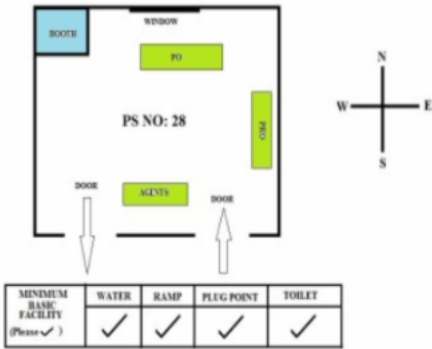

নির্বাচক নিবন্ধন আধিকারিকের স্বাক্ষর

Nazri Naksha

Google Map View

Polling Station Building Front View

Polling Station Front View

Cad View

Key MAP View

1 নাম : রুপা (দাস) মন্ডল স্বামীর নাম: দেবদাস মন্ডল বাড়ির নং : n0219 বয়স : 35 লিঙ্গ : মহিলা	AMT0280883 ফটো উপলব্ধ	2 নাম : সাধনা সরকার স্বামীর নাম: বিপুল সরকার বাড়ির নং : n0177 বয়স : 40 লিঙ্গ : মহিলা	CXW3086584 ফটো উপলব্ধ	3 নাম : ভাশ্বতী কাজী পিতার নাম: সাগর কাজী বাড়ির নং : এন0081 বয়স : 25 লিঙ্গ : মহিলা	AMT1519479 ফটো উপলব্ধ
4 নাম : অঘোর কাজী পিতার নাম: পদ কাজী বাড়ির নং : n0081 বয়স : 50 লিঙ্গ : পুরুষ	AMT1122001 ফটো উপলব্ধ	5 নাম : সুব্রত কাজী পিতার নাম: অঘোর কাজী বাড়ির নং : n0081 বয়স : 28 লিঙ্গ : পুরুষ	AMT1035146 ফটো উপলব্ধ	6 নাম : তপন কাজী পিতার নাম: অঘোর কাজী বাড়ির নং : n0081 বয়স : 31 লিঙ্গ : পুরুষ	AMT0677179 ফটো উপলব্ধ
7 নাম : আলপা কাজী স্বামীর নাম: অঘর কাজী বাড়ির নং : n0081 বয়স : 49 লিঙ্গ : মহিলা	HVD0242859 ফটো উপলব্ধ	8 নাম : তাপস কাজী পিতার নাম: সাগর কাজী বাড়ির নং : n0081 বয়স : 34 লিঙ্গ : পুরুষ	AMT0277814 ফটো উপলব্ধ	9 নাম : রেনু কাজী স্বামীর নাম: সাগর কাজী বাড়ির নং : n0081 বয়স : 49 লিঙ্গ : মহিলা	HVD0242842 ফটো উপলব্ধ
10 নাম : সাগর কাজী পিতার নাম: পদ কাজী বাড়ির নং : n0081 বয়স : 53 লিঙ্গ : পুরুষ	HVD2827657 ফটো উপলব্ধ	11 নাম : সন্দ্যা কাজী স্বামীর নাম: হরেকৃষ্ণ কাজী বাড়ির নং : n0027 বয়স : 53 লিঙ্গ : মহিলা	HVD0242834 ফটো উপলব্ধ	12 নাম : হরেকৃষ্ণ কাজী পিতার নাম: নেপাল কাজী বাড়ির নং : n0027 বয়স : 58 লিঙ্গ : পুরুষ	HVD0242826 ফটো উপলব্ধ
13 নাম : প্রসাদ ঘোড়াই পিতার নাম: নিতাই ঘোড়াই বাড়ির নং : n0354 বয়স : 35 লিঙ্গ : পুরুষ	AMT1236934 ফটো উপলব্ধ	Q 14 নাম : প্রকাশ ঘোড়াই পিতার নাম: নিতাই ঘোড়াই বাড়ির নং : n0254 বয়স : 40 লিঙ্গ : পুরুষ	AMT1122142 ফটো উপলব্ধ	Q 15 নাম : মনু ঘোড়াই পিতার নাম: নিতাই ঘোড়াই বাড়ির নং : এন0254 বয়স : 40 লিঙ্গ : পুরুষ	UXW1627322 ফটো উপলব্ধ
16 নাম : মনোরঞ্জন ঘোষ পিতার নাম: তারাপদ ঘোষ বাড়ির নং : n0248 বয়স : 56 লিঙ্গ : পুরুষ	HVD0240861 ফটো উপলব্ধ	17 নাম : মাধবী ঘোষ স্বামীর নাম: মনোরঞ্জন ঘোষ বাড়ির নং : n0249 বয়স : 50 লিঙ্গ : মহিলা	HVD0240879 ফটো উপলব্ধ	Q 18 নাম : সুলেখা ঘোষ পিতার নাম: মনোরঞ্জন ঘোষ বাড়ির নং : n0250 বয়স : 33 লিঙ্গ : মহিলা	AMT0541714 ফটো উপলব্ধ
19 নাম : সঞ্জীব ঘোষ পিতার নাম: মনোরঞ্জন ঘোষ বাড়ির নং : n0247 বয়স : 30 লিঙ্গ : পুরুষ	AMT0819987 ফটো উপলব্ধ	20 নাম : মিতা জয়সওয়াল পিতার নাম: মহেন্দ্র জয়সওয়াল বাড়ির নং : n0358 বয়স : 29 লিঙ্গ : মহিলা	AMT1068683 ফটো উপলব্ধ	21 নাম : অসিত ঢালী পিতার নাম: নিতায়রঞ্জন ঢালী বাড়ির নং : n0010 বয়স : 44 লিঙ্গ : পুরুষ	HVD1375617 ফটো উপলব্ধ
22 নাম : অনুপমা মণ্ডল স্বামীর নাম: জয়ন্ত মণ্ডল বাড়ির নং : n0010 বয়স : 47 লিঙ্গ : মহিলা	HVD2327245 ফটো উপলব্ধ	23 নাম : সঞ্জিত ঢালী পিতার নাম: স্বপন কুমার ঢালী বাড়ির নং : n0010 বয়স : 30 লিঙ্গ : পুরুষ	AMT0820316 ফটো উপলব্ধ	24 নাম : সঞ্জিত ঢালী পিতার নাম: স্বপন কুমার ঢালী বাড়ির নং : n0010 বয়স : 31 লিঙ্গ : পুরুষ	AMT0677211 ফটো উপলব্ধ
25 নাম : চায়না ঢালী স্বামীর নাম: স্বপন কুমার ঢালী বাড়ির নং : n0010 বয়স : 50 লিঙ্গ : মহিলা	HVD0242909 ফটো উপলব্ধ	26 নাম : অমিতা ঢালী পিতার নাম: নিতায়রঞ্জন ঢালী বাড়ির নং : n0010 বয়স : 39 লিঙ্গ : পুরুষ	HVD2828481 ফটো উপলব্ধ	27 নাম : রীতা ঢালী স্বামীর নাম: নিতায়রঞ্জন ঢালী বাড়ির নং : n0010 বয়স : 63 লিঙ্গ : মহিলা	HVD0242883 ফটো উপলব্ধ
28 নাম : যশমতী দলুই স্বামীর নাম: হারুপদ দলুই বাড়ির নং : n0052 বয়স : 61 লিঙ্গ : মহিলা	HVD0242966 ফটো উপলব্ধ	29 নাম : শান্তিরাম দলুই পিতার নাম: মনিমোহন দলুই বাড়ির নং : n0052 বয়স : 36 লিঙ্গ : পুরুষ	HVD3812773 ফটো উপলব্ধ	30 নাম : মনিমোহন দলুই পিতার নাম: রুপচাঁদ দলুই বাড়ির নং : n0052 বয়স : 63 লিঙ্গ : পুরুষ	HVD0242974 ফটো উপলব্ধ