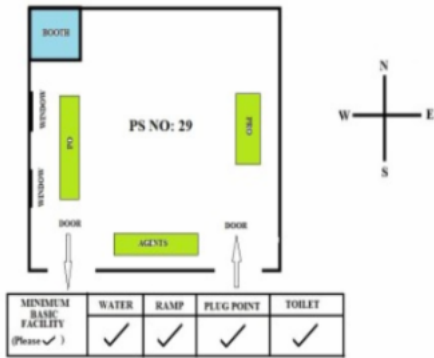

নির্বাচক নিবন্ধন আধিকারিকের স্বাক্ষর

Nazri Naksha

Google Map View

Polling Station Building Front View

Polling Station Front View

Cad View

Key MAP View

1 নাম : মিস নূর নাহার খাতুন স্বামীর নাম: মোঃ আমিনুল ইসলাম বাড়ির নং : n0008 বয়স : 55 লিঙ্গ : মহিলা	HVD0236331 ফটো উপলব্ধ	2 নাম : মানজুরা বেগম স্বামীর নাম: মো মবিনুল ইসলাম বাড়ির নং : n0008 বয়স : 41 লিঙ্গ : মহিলা	HVD2726586 ফটো উপলব্ধ	3 নাম : মদিনা খাতুন(বিবি) স্বামীর নাম: মো মইনুল ইসলাম বাড়ির নং : n0008 বয়স : 37 লিঙ্গ : মহিলা	AMT0022699 ফটো উপলব্ধ
4 নাম : নূর নাহার বেগম স্বামীর নাম: সেখ আসাদুল হক বাড়ির নং : n0037 বয়স : 42 লিঙ্গ : মহিলা	HVD3265428 ফটো উপলব্ধ	5 নাম : সেখ আরিফুল হক পিতার নাম: সেখ হাবিবুল হক বাড়ির নং : n0037 বয়স : 43 লিঙ্গ : পুরুষ	HVD2825701 ফটো উপলব্ধ	6 নাম : সেখ আসাদুল হক পিতার নাম: সেখ অহেদুল হক বাড়ির নং : n0037 বয়স : 53 লিঙ্গ : পুরুষ	HVD1358100 ফটো উপলব্ধ
7 নাম : পদ্মারানী খাতুন পিতার নাম: দাউদাররহমান সেখ বাড়ির নং : n0029 বয়স : 61 লিঙ্গ : মহিলা	HVD0235549 ফটো উপলব্ধ	8 নাম : জারেকা খাতুন পিতার নাম: দাউদার রহমান বাড়ির নং : n0029 বয়স : 67 লিঙ্গ : মহিলা	HVD0235531 ফটো উপলব্ধ	9 নাম : সায়েমা খাতুন বিবি স্বামীর নাম: নওসাদ রহমান বাড়ির নং : n0044 বয়স : 42 লিঙ্গ : মহিলা	AMT0411827 ফটো উপলব্ধ
10 নাম : মো নওসাদ রহমান পিতার নাম: মাসুদা রহমান সেখ বাড়ির নং : n0044 বয়স : 54 লিঙ্গ : পুরুষ	HVD0236323 ফটো উপলব্ধ	11 নাম : কানিজ ফতেমা স্বামীর নাম: মাসুদার রহমান বাড়ির নং : n0044 বয়স : 83 লিঙ্গ : মহিলা	HVD0236315 ফটো উপলব্ধ	12 নাম : মফিদুর রহমান পিতার নাম: মোরসেদুর রহমান বাড়ির নং : n0042 বয়স : 46 লিঙ্গ : পুরুষ	HVD1357607 ফটো উপলব্ধ
13 নাম : সাগুফতা তামান্না স্বামীর নাম: মহিদুর রহমান বাড়ির নং : n0042 বয়স : 37 লিঙ্গ : মহিলা	HVD3708930 ফটো উপলব্ধ	14 নাম : মহিদুর রহমান পিতার নাম: মোরসেদুর রহমান বাড়ির নং : n0042 বয়স : 51 লিঙ্গ : পুরুষ	HVD1357615 ফটো উপলব্ধ	15 নাম : মনোয়ারা খাতুন স্বামীর নাম: মোরসেদুর রহমান বাড়ির নং : n0042 বয়স : 68 লিঙ্গ : মহিলা	HVD0235630 ফটো উপলব্ধ
16 নাম : মোরসেদুর রহমান পিতার নাম: মফিজার রহমান বাড়ির নং : n0042 বয়স : 80 লিঙ্গ : পুরুষ	HVD1357656 ফটো উপলব্ধ	17 নাম : সাজ্জাতুল হক পিতার নাম: সরিফুল হক বাড়ির নং : n0041 বয়স : 32 লিঙ্গ : পুরুষ	AMT0677658 ফটো উপলব্ধ	18 নাম : ওয়াহিদা খাতুন স্বামীর নাম: মফিদুর রহমান বাড়ির নং : n0041 বয়স : 32 লিঙ্গ : মহিলা	AMT0957365 ফটো উপলব্ধ
19 নাম : মমতাজ বেগম স্বামীর নাম: সেখ সরিফুল হক বাড়ির নং : n0041 বয়স : 56 লিঙ্গ : মহিলা	HVD0236406 ফটো উপলব্ধ	20 নাম : সেখ সরিফুল হক পিতার নাম: সেখ আমিনুল হক বাড়ির নং : n0041 বয়স : 63 লিঙ্গ : পুরুষ	AMT1382266 ফটো উপলব্ধ	21 নাম : মো সাইফ হোসেন পিতার নাম: মো জাহির হোসেন বাড়ির নং : n0040 বয়স : 33 লিঙ্গ : পুরুষ	AMT0542266 ফটো উপলব্ধ
22 নাম : মোঃ আসিফ হোসেন পিতার নাম: মোঃ জাহির হোসেন বাড়ির নং : n0040 বয়স : 38 লিঙ্গ : পুরুষ	HVD3708906 ফটো উপলব্ধ	23 নাম : সুলতানা বেগম স্বামীর নাম: মোঃ জাহির হোসেন বাড়ির নং : n0040 বয়স : 61 লিঙ্গ : মহিলা	HVD0235523 ফটো উপলব্ধ	24 নাম : মোঃ জাহির হোসেন পিতার নাম: মোঃ মোবারকের হোসেন বাড়ির নং : n0040 বয়স : 65 লিঙ্গ : পুরুষ	HVD0235515 ফটো উপলব্ধ
25 নাম : আনোয়ারা খাতুন স্বামীর নাম: সহিদুল ইসলাম বাড়ির নং : n0034 বয়স : 37 লিঙ্গ : মহিলা	AMT0677724 ফটো উপলব্ধ	26 নাম : জামাতি বিবি স্বামীর নাম: ফজলুলকরিম মন্ডল বাড়ির নং : n0034 বয়স : 69 লিঙ্গ : মহিলা	HVD3456589 ফটো উপলব্ধ	27 নাম : মোখলেসা খাতুন স্বামীর নাম: মাসুম বিন মোস্তফা বাড়ির নং : n0033 বয়স : 44 লিঙ্গ : মহিলা	HVD2825263 ফটো উপলব্ধ
28 নাম : শামিমা ফেরদৌসী স্বামীর নাম: নূর ইসলাম বাড়ির নং : n0033 বয়স : 49 লিঙ্গ : মহিলা	HVD0235580 ফটো উপলব্ধ	29 নাম : নুরে জাহা মোস্তাফা স্বামীর নাম: মোস্তাফা বিন কাসেম বাড়ির নং : n0033 বয়স : 74 লিঙ্গ : মহিলা	HVD0235572 ফটো উপলব্ধ	30 নাম : সেখ খাইরুল আহমেদ পিতার নাম: সেখ আলি আহমেদ বাড়ির নং : n0021 বয়স : 33 লিঙ্গ : পুরুষ	AMT0542217 ফটো উপলব্ধ