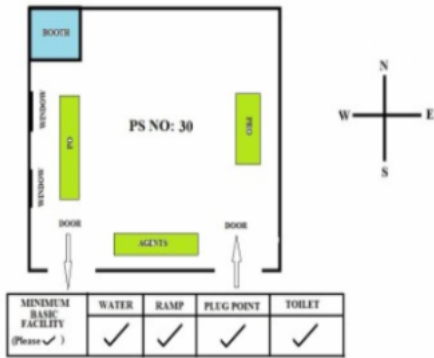

নির্বাচক নিবন্ধন আধিকারিকের স্বাক্ষর

Nazri Naksha

Google Map View

Polling Station Building Front View

Polling Station Front View

Cad View

Key MAP View

1 নাম : কালু সরদার পিতার নাম: আব্বাস আলি সরদার বাড়ির নং : n0045 বয়স : 40 লিঙ্গ : পুরুষ	HVD3265626 ফটো উপলব্ধ	2 নাম : আয়ুব আলি সরদার পিতার নাম: আব্বাস আলি সরদার বাড়ির নং : n0045 বয়স : 49 লিঙ্গ : পুরুষ	HVD1363233 ফটো উপলব্ধ	3 নাম : সহিদা বিবি স্বামীর নাম: সোয়েব আলি বাড়ির নং : n0045 বয়স : 39 লিঙ্গ : মহিলা	HVD3265634 ফটো উপলব্ধ
4 নাম : সোয়েব আলি পিতার নাম: আব্বাস আলি সরদার বাড়ির নং : n0045 বয়স : 49 লিঙ্গ : পুরুষ	HVD1865112 ফটো উপলব্ধ	5 নাম : স্বপ্না খাতুন পিতার নাম: মিন্টু আলি সরদার বাড়ির নং : n0045 বয়স : 29 লিঙ্গ : মহিলা	AMT0957837 ফটো উপলব্ধ	6 নাম : মোছা আছমাতারাবিবি স্বামীর নাম: মিন্টু আলি সরদার বাড়ির নং : n0045 বয়স : 50 লিঙ্গ : মহিলা	HVD0237735 ফটো উপলব্ধ
7 নাম : মিন্টু আলি সরদার পিতার নাম: আব্বাস সরদার বাড়ির নং : n0045 বয়স : 54 লিঙ্গ : পুরুষ	HVD0237743 ফটো উপলব্ধ	8 নাম : মোছা রেজিনা বিবি স্বামীর নাম: মোরসেদ আলী বাড়ির নং : n0005 বয়স : 61 লিঙ্গ : মহিলা	HVD0239475 ফটো উপলব্ধ	9 নাম : সাত্তার আলি মন্ডল পিতার নাম: জয়নাল মন্ডল বাড়ির নং : n0027 বয়স : 31 লিঙ্গ : পুরুষ	AMT0957803 ফটো উপলব্ধ
10 নাম : হাচিনা বিবি স্বামীর নাম: সাত্তার আলি মন্ডল বাড়ির নং : n0027 বয়স : 30 লিঙ্গ : মহিলা	AMT0957811 ফটো উপলব্ধ	11 নাম : মারুফা বিবি স্বামীর নাম: আব্দার মণ্ডল বাড়ির নং : n0027 বয়স : 46 লিঙ্গ : মহিলা	HVD3709268 ফটো উপলব্ধ	12 নাম : মোছা রবিলালবিবি স্বামীর নাম: জয়নাল মণ্ডল বাড়ির নং : n0027 বয়স : 68 লিঙ্গ : মহিলা	HVD0239202 ফটো উপলব্ধ
13 নাম : রাফিকা বিবি স্বামীর নাম: ফারুক মন্ডল বাড়ির নং : n0033 বয়স : 36 লিঙ্গ : মহিলা	AMT0678243 ফটো উপলব্ধ	14 নাম : মোছা ফতেমা বেগম স্বামীর নাম: মাজেদ আলী মণ্ডল বাড়ির নং : n0033 বয়স : 58 লিঙ্গ : মহিলা	HVD0239236 ফটো উপলব্ধ	15 নাম : মো রবিউল ইসলাম সরদার মায়ের নাম: মোছা সহিদা বিবি বাড়ির নং : n0146 বয়স : 33 লিঙ্গ : পুরুষ	AMT0678136 ফটো উপলব্ধ
16 নাম : হয়াত আলী সর্দার পিতার নাম: আসলাম সর্দার বাড়ির নং : n0146 বয়স : 36 লিঙ্গ : পুরুষ	AMT0278887 ফটো উপলব্ধ	17 নাম : মোছা সহিদাবিবি স্বামীর নাম: আসলাম সরদার বাড়ির নং : n0146 বয়স : 57 লিঙ্গ : মহিলা	HVD0239665 ফটো উপলব্ধ	18 নাম : হাপিজুল সরদার মায়ের নাম: মোমেনা বিবি বাড়ির নং : 0104 বয়স : 31 লিঙ্গ : পুরুষ	AMT0820969 ফটো উপলব্ধ
19 নাম : মাসুরা বিবি স্বামীর নাম: হাফিজ সরদার বাড়ির নং : n0104 বয়স : 31 লিঙ্গ : মহিলা	AMT0957860 ফটো উপলব্ধ	20 নাম : হাসান সরদার মায়ের নাম: মোছা মোমেনা বিবি বাড়ির নং : n0104 বয়স : 34 লিঙ্গ : পুরুষ	AMT0678177 ফটো উপলব্ধ	21 নাম : মোঃ মীরকাসিম মায়ের নাম: মোমেন বেগম বাড়ির নং : n0104 বয়স : 39 লিঙ্গ : পুরুষ	AMT0211516 ফটো উপলব্ধ
22 নাম : মোছা মোমেনাবিবি স্বামীর নাম: রফিয়াল সরদার বাড়ির নং : n0104 বয়স : 58 লিঙ্গ : মহিলা	WB/14/095/141541 ফটো উপলব্ধ	23 নাম : রিন্টু মোল্লা পিতার নাম: আব্দুল কালুম বক্ক বাড়ির নং : 0152 বয়স : 30 লিঙ্গ : পুরুষ	AMT0821165 ফটো উপলব্ধ	24 নাম : নূর ইসলাম মন্ডল পিতার নাম: আব্দুল কালুম বক্ক বাড়ির নং : n0152 বয়স : 33 লিঙ্গ : পুরুষ	AMT0677971 ফটো উপলব্ধ
25 নাম : আবুল কালাম বক্ক পিতার নাম: এফিজ বক্ক বাড়ির নং : n0152 বয়স : 50 লিঙ্গ : পুরুষ	HVD3457231 ফটো উপলব্ধ	26 নাম : তহিমা খাতুন মায়ের নাম: অরুণা বিবি বাড়ির নং : n0062 বয়স : 35 লিঙ্গ : মহিলা	AMT0278432 ফটো উপলব্ধ	27 নাম : রউফান খাতুন বিবি স্বামীর নাম: হাবিল সরদার বাড়ির নং : n0062 বয়স : 35 লিঙ্গ : মহিলা	AMT0678235 ফটো উপলব্ধ
28 নাম : রহিমা বিবি মায়ের নাম: মোছাঃ আয়ার বিবি বাড়ির নং : n0062 বয়স : 36 লিঙ্গ : মহিলা	AMT0543009 ফটো উপলব্ধ	29 নাম : হাবিল সর্দার পিতার নাম: কেসমত আলি বাড়ির নং : n0062 বয়স : 39 লিঙ্গ : পুরুষ	HVD2826923 ফটো উপলব্ধ	30 নাম : মোছা আয়ারবিবি স্বামীর নাম: কেসমত আলী সরদার বাড়ির নং : n0062 বয়স : 57 লিঙ্গ : মহিলা	HVD0239772 ফটো উপলব্ধ