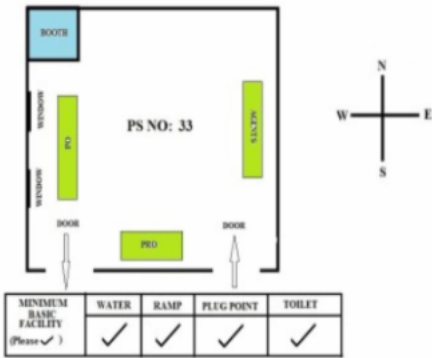

নির্বাচক নিবন্ধন আধিকারিকের স্বাক্ষর

Nazri Naksha

Google Map View

Polling Station Building Front View

Polling Station Front View

Cad View

Key MAP View

1 নাম : শেখ হাকিম আলি পিতার নাম : দুফার শেখ বাড়ির নং : n0100 বয়স : 34 লিঙ্গ : পুরুষ	AMT0679555 ফটো উপলব্ধ	2 নাম : সালিয়া বিবি স্বামীর নাম : দুলারা সেখ বাড়ির নং : n0100 বয়স : 71 লিঙ্গ : মহিলা	HVD1362375 ফটো উপলব্ধ	3 নাম : ওম প্রকাশ প্রসাদ পিতার নাম : বেণু ও প্রসাদ বাড়ির নং : n0251 বয়স : 53 লিঙ্গ : পুরুষ	AMT0822361 ফটো উপলব্ধ
4 নাম : হালিমা বিবি স্বামীর নাম : সেখ রাজ্জাক বাড়ির নং : n0231 বয়স : 36 লিঙ্গ : মহিলা	AMT0280461 ফটো উপলব্ধ	5 নাম : সেখ ইমরান মায়ের নাম : হালিমা বিবি বাড়ির নং : n0100 বয়স : 20 লিঙ্গ : পুরুষ	AMT1724392 ফটো উপলব্ধ	6 নাম : মাহুদা খাতুন স্বামীর নাম : বেজাউল গাজী বাড়ির নং : n0230 বয়স : 39 লিঙ্গ : মহিলা	AMT0280453 ফটো উপলব্ধ
7 নাম : অজুদা বিবি স্বামীর নাম : আবুল হোসেন বাড়ির নং : n0190 বয়স : 59 লিঙ্গ : মহিলা	HVD3459054 ফটো উপলব্ধ	8 নাম : কাদের শেখ পিতার নাম : দুফার শেখ বাড়ির নং : n0100 বয়স : 32 লিঙ্গ : পুরুষ	AMT0822577 ফটো উপলব্ধ	9 নাম : সেখ সাজ্জাক পিতার নাম : সেখ দুলারা বাড়ির নং : n0100 বয়স : 35 লিঙ্গ : পুরুষ	AMT0212027 ফটো উপলব্ধ
10 নাম : সেখ মোস্তাফিজ পিতার নাম : দুফার শেখ বাড়ির নং : n0100 বয়স : 36 লিঙ্গ : পুরুষ	AMT0280149 ফটো উপলব্ধ	11 নাম : সোফিকা বিবি পিতার নাম : দুফার শেখ বাড়ির নং : n0100 বয়স : 42 লিঙ্গ : মহিলা	AMT0280131 ফটো উপলব্ধ	12 নাম : নূর ইসলাম মন্ডল পিতার নাম : রহমাতুল্যা মন্ডল বাড়ির নং : n0103 বয়স : 39 লিঙ্গ : পুরুষ	HVD3267713 ফটো উপলব্ধ
13 নাম : ফরিদা খাতুন পিতার নাম : গোলাম নবী মন্ডল বাড়ির নং : n0103 বয়স : 34 লিঙ্গ : মহিলা	AMT0822387 ফটো উপলব্ধ	14 নাম : জামাল আলি পিতার নাম : গোলাম নবী মন্ডল বাড়ির নং : n0103 বয়স : 33 লিঙ্গ : পুরুষ	AMT0822395 ফটো উপলব্ধ	15 নাম : আজাম আলি পিতার নাম : গোলাম নবী মন্ডল বাড়ির নং : n0103 বয়স : 32 লিঙ্গ : মহিলা	AMT0822411 ফটো উপলব্ধ
16 নাম : আমেনা বিবি পিতার নাম : রহমাতুল্লা মন্ডল বাড়ির নং : n0104 বয়স : 38 লিঙ্গ : মহিলা	AMT0280164 ফটো উপলব্ধ	17 নাম : বাবুল মন্ডল পিতার নাম : রহমাতুল্লা মন্ডল বাড়ির নং : n0104 বয়স : 36 লিঙ্গ : পুরুষ	AMT0413245 ফটো উপলব্ধ	18 নাম : হালিমা বিবি স্বামীর নাম : রহমাতুল্লা মন্ডল বাড়ির নং : n0104 বয়স : 57 লিঙ্গ : মহিলা	HVD0251868 ফটো উপলব্ধ
19 নাম : আবুল হোসেন মন্ডল পিতার নাম : ছোয়েদ মন্ডল বাড়ির নং : n0189 বয়স : 62 লিঙ্গ : পুরুষ	HVD3459047 ফটো উপলব্ধ	20 নাম : রুহুল আমিন মন্ডল পিতার নাম : আবুল হোসেন মন্ডল বাড়ির নং : n0189 বয়স : 32 লিঙ্গ : পুরুষ	AMT0679241 ফটো উপলব্ধ	21 নাম : শাহারাবিবি স্বামীর নাম : গোলাম মণ্ডল বাড়ির নং : n0103 বয়স : 55 লিঙ্গ : মহিলা	HVD0251827 ফটো উপলব্ধ
22 নাম : মাসকুরা বিবি স্বামীর নাম : আকতার সেখ বাড়ির নং : n0064 বয়স : 51 লিঙ্গ : মহিলা	HVD1866060 ফটো উপলব্ধ	23 নাম : আনজুরা বিবি মায়ের নাম : মাসকুরা বিবি বাড়ির নং : n0064 বয়স : 31 লিঙ্গ : মহিলা	AMT0822585 ফটো উপলব্ধ	24 নাম : মোঃ রকিব আলি সরদার পিতার নাম : আজাগার সরদার বাড়ির নং : n0094 বয়স : 40 লিঙ্গ : পুরুষ	HVD2831832 ফটো উপলব্ধ
25 নাম : সেখ আলাউদ্দিন পিতার নাম : সেখ সুলতান বাড়ির নং : n0121 বয়স : 29 লিঙ্গ : পুরুষ	AMT0958843 ফটো উপলব্ধ	26 নাম : রাজিনা বিবি স্বামীর নাম : মোঃ জিয়ারুল হক বাড়ির নং : n0061 বয়স : 48 লিঙ্গ : মহিলা	HVD1366962 ফটো উপলব্ধ	27 নাম : সাবেরা বিবি স্বামীর নাম : আমিরুল মোস্তা বাড়ির নং : n0061 বয়স : 45 লিঙ্গ : মহিলা	HVD1363043 ফটো উপলব্ধ
28 নাম : বিপ্লব হক পিতার নাম : আবুসফিয়ান মোস্তা বাড়ির নং : n0061 বয়স : 44 লিঙ্গ : পুরুষ	HVD2329878 ফটো উপলব্ধ	29 নাম : খাদিজা বিবি স্বামীর নাম : বাবুল মন্ডল বাড়ির নং : n0350 বয়স : 31 লিঙ্গ : মহিলা	AMT1147081 ফটো উপলব্ধ	30 নাম : রেশমা বিবি স্বামীর নাম : রকিব সরদার বাড়ির নং : n0094 বয়স : 36 লিঙ্গ : মহিলা	AMT0280115 ফটো উপলব্ধ