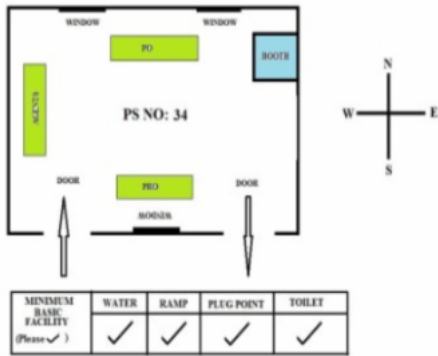

নির্বাচক নিবন্ধন আধিকারিকের স্বাক্ষর

Nazri Naksha

Google Map View

Polling Station Building Front View

Polling Station Front View

Cad View

Key MAP View

1 নাম : সঞ্জীত সরকার পিতার নাম : সুধীরচন্দ্র সরকার বাড়ির নং : n0104 বয়স : 46 লিঙ্গ : পুরুষ	HVD1865518 ফটো উপলব্ধ	2 নাম : মালোতী সরকার পিতার নাম : সঞ্জিব সরকার বাড়ির নং : n0104 বয়স : 40 লিঙ্গ : মহিলা	HVD2832525 ফটো উপলব্ধ	3 নাম : তিতলী সরকার পিতার নাম : সঞ্জীত সরকার বাড়ির নং : 0104 বয়স : 23 লিঙ্গ : মহিলা	AMT1516145 ফটো উপলব্ধ
4 নাম : ছকিনা বিবি স্বামীর নাম : মাদার গাজী বাড়ির নং : 102 বয়স : 63 লিঙ্গ : মহিলা	HVD0993337 ফটো উপলব্ধ	5 নাম : সাগর সরকার পিতার নাম : সঞ্জীত সরকার বাড়ির নং : পূর্ব নেহালপুর হাটখোলা বয়স : 20 লিঙ্গ : পুরুষ	AMT1700632 ফটো উপলব্ধ	Q 6 নাম : মনিকা সরকার (মল্লিক) স্বামীর নাম : দেবাশিষ্ট মল্লিক বাড়ির নং : 0101 বয়স : 31 লিঙ্গ : মহিলা	AMT0679282 ফটো উপলব্ধ
7 নাম : বিজলী (শ্রেষ্ঠ)সিং স্বামীর নাম : রাজকুমার শ্রেষ্ঠ বাড়ির নং : 114 বয়স : 41 লিঙ্গ : মহিলা	AMT0941351 ফটো উপলব্ধ	8 নাম : সুপর্ণা অধিকারী পিতার নাম : নিমাই অধিকারী বাড়ির নং : n0032 বয়স : 24 লিঙ্গ : মহিলা	AMT1426998 ফটো উপলব্ধ	9 নাম : অনিমা অধিকারী স্বামীর নাম : পলাশ অধিকারী বাড়ির নং : এন0046 বয়স : 28 লিঙ্গ : মহিলা	AMT1344092 ফটো উপলব্ধ
10 নাম : দীপ নারায়ণ অধিকারী পিতার নাম : সঞ্জিব কুমার অধিকারী বাড়ির নং : n0309 বয়স : 47 লিঙ্গ : পুরুষ	WGL3246674 ফটো উপলব্ধ	11 নাম : কৃষ্ণা কুমারী প্রাধিকারী পিতার নাম : সঞ্জিব কুমার অধিকারী বাড়ির নং : n0322 বয়স : 37 লিঙ্গ : মহিলা	AMT1147693 ফটো উপলব্ধ	12 নাম : নিমাই অধিকারী পিতার নাম : হরেন অধিকারী বাড়ির নং : n0032 বয়স : 59 লিঙ্গ : পুরুষ	HVD0252452 ফটো উপলব্ধ
13 নাম : সুধা অধিকারী স্বামীর নাম : হরেন অধিকারী বাড়ির নং : n0032 বয়স : 78 লিঙ্গ : মহিলা	HVD1357417 ফটো উপলব্ধ	14 নাম : সোনামনী অধিকারী স্বামীর নাম : বিদেশ অধিকারী বাড়ির নং : n0046 বয়স : 32 লিঙ্গ : মহিলা	AMT0680454 ফটো উপলব্ধ	15 নাম : বিদেশ অধিকারী পিতার নাম : মধুসূদন অধিকারী বাড়ির নং : n0046 বয়স : 45 লিঙ্গ : পুরুষ	HVD2831956 ফটো উপলব্ধ
16 নাম : পলাশ অধিকারী পিতার নাম : মধুসূদন অধিকারী বাড়ির নং : n0046 বয়স : 38 লিঙ্গ : পুরুষ	HVD3814050 ফটো উপলব্ধ	17 নাম : রীনা অধিকারী পিতার নাম : মধুসূদন অধিকারী বাড়ির নং : n0046 বয়স : 51 লিঙ্গ : মহিলা	HVD1359181 ফটো উপলব্ধ	18 নাম : মীনা অধিকারী স্বামীর নাম : মধুসূদন অধিকারী বাড়ির নং : n0046 বয়স : 73 লিঙ্গ : মহিলা	HVD0252445 ফটো উপলব্ধ
19 নাম : শংকর অধিকারী পিতার নাম : হরেন অধিকারী বাড়ির নং : n0032 বয়স : 30 লিঙ্গ : পুরুষ	AMT0822726 ফটো উপলব্ধ	20 নাম : সুমিত্রা অধিকারী পিতার নাম : হরেন অধিকারী বাড়ির নং : n0032 বয়স : 35 লিঙ্গ : মহিলা	AMT0280578 ফটো উপলব্ধ	21 নাম : বন্দনা অধিকারী স্বামীর নাম : নিমাই অধিকারী বাড়ির নং : n0032 বয়স : 51 লিঙ্গ : মহিলা	HVD0252460 ফটো উপলব্ধ
22 নাম : অলোকা কর্মকার স্বামীর নাম : বিজয় কৃষ্ণ কর্মকার বাড়ির নং : n0195 বয়স : 46 লিঙ্গ : মহিলা	HVD2330710 ফটো উপলব্ধ	23 নাম : রিনা কর্মকার পিতার নাম : বিজয় কর্মকার বাড়ির নং : n0195 বয়স : 31 লিঙ্গ : মহিলা	AMT0822973 ফটো উপলব্ধ	24 নাম : টুম্পা কর্মকার পিতার নাম : বিজয় কর্মকার বাড়ির নং : n0195 বয়স : 36 লিঙ্গ : মহিলা	AMT0544627 ফটো উপলব্ধ
25 নাম : বিজয় কর্মকার পিতার নাম : হরিধাম কর্মকার বাড়ির নং : n0195 বয়স : 60 লিঙ্গ : পুরুষ	HVD2832848 ফটো উপলব্ধ	26 নাম : সনাতন কর্মকার পিতার নাম : বিজয় কর্মকার বাড়ির নং : এন0195 বয়স : 26 লিঙ্গ : পুরুষ	AMT1342559 ফটো উপলব্ধ	27 নাম : মানবেন্দ্র খাঁ পিতার নাম : মিহির খাঁ বাড়ির নং : এন0003 বয়স : 25 লিঙ্গ : পুরুষ	AMT1322148 ফটো উপলব্ধ
Q 28 নাম : মানিক কুমার দাস পিতার নাম : সুবোল চন্দ্র দাস বাড়ির নং : এন002 বয়স : 33 লিঙ্গ : পুরুষ	AMT1566603 ফটো উপলব্ধ	29 নাম : পূর্ণিমা রানী খাঁ স্বামীর নাম : সমীর কুমার খাঁ বাড়ির নং : এন004 বয়স : 60 লিঙ্গ : মহিলা	HVD1356781 ফটো উপলব্ধ	30 নাম : সরোজিত সরকার পিতার নাম : ঠাকুর দাস সরকার বাড়ির নং : n0005 বয়স : 30 লিঙ্গ : পুরুষ	AMT1123074 ফটো উপলব্ধ