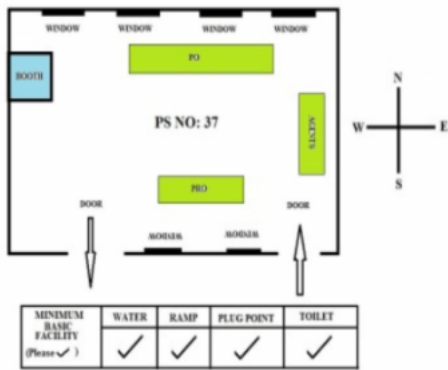

নির্বাচক নিবন্ধন আধিকারিকের স্বাক্ষর

Nazri Naksha

Google Map View

Polling Station Building Front View

Polling Station Front View

Cad View

Key MAP View

1 নাম : হামিদা বিবি স্বামীর নামঃ রফিকুল ইসলাম মোল্যা বাড়ির নং : n0170 বয়স : 45 লিঙ্গ : মহিলা	HVD3270519 ফটো উপলব্ধ	2 নাম : মফিজুল হক পিতার নাম: আলাউদ্দিন আহমেদ বাড়ির নং : n0153 বয়স : 27 লিঙ্গ : পুরুষ	AMT1148386 ফটো উপলব্ধ	3 নাম : সাহানারা খাতুন পিতার নামঃ শফিকুল ইসলাম সা বাড়ির নং : n0164 বয়স : 36 লিঙ্গ : মহিলা	AMT0266502 ফটো উপলব্ধ
4 নাম : মোনোয়ারা বিবি স্বামীর নামঃ রফিকুল ইসলাম মোল্যা বাড়ির নং : n0032 বয়স : 45 লিঙ্গ : মহিলা	HVD3270618 ফটো উপলব্ধ	5 নাম : হাবিবুল মন্ডল পিতার নামঃ ছাফের আলি মন্ডল বাড়ির নং : n0030 বয়স : 35 লিঙ্গ : পুরুষ	AMT0681817 ফটো উপলব্ধ	6 নাম : আব্দুল মোহিন মন্ডল পিতার নামঃ ছাফের আলি মন্ডল বাড়ির নং : n0030 বয়স : 35 লিঙ্গ : পুরুষ	AMT0416875 ফটো উপলব্ধ
7 নাম : মাসকুরা বিবি স্বামীর নাম: ছাফের আলী মন্ডল বাড়ির নং : n0030 বয়স : 61 লিঙ্গ : মহিলা	HVD0293621 ফটো উপলব্ধ	8 নাম : মোঃ জামালউদ্দিন পিতার নামঃ আব্দুল খায়ের মন্ডল বাড়ির নং : n0030 বয়স : 73 লিঙ্গ : পুরুষ	HVD0293605 ফটো উপলব্ধ	9 নাম : আকলিমা বিবি স্বামীর নাম: মোঃ জামালউদ্দিন বাড়ির নং : n0005 বয়স : 65 লিঙ্গ : মহিলা	HVD0293217 ফটো উপলব্ধ
10 নাম : ডলি খাতুন স্বামীর নাম: আয়নাল মোল্যা বাড়ির নং : n0001 বয়স : 40 লিঙ্গ : মহিলা	AMT0823922 ফটো উপলব্ধ	11 নাম : আয়নাল মোল্লা পিতার নাম: আবুল হোসেন বাড়ির নং : n0001 বয়স : 54 লিঙ্গ : পুরুষ	HVD2339869 ফটো উপলব্ধ	12 নাম : মোঃ আমিনুল ইসলাম পিতার নাম: মোঃ জিয়ারুল ইসলাম বাড়ির নং : n0019 বয়স : 40 লিঙ্গ : পুরুষ	HVD3816220 ফটো উপলব্ধ
13 নাম : জিয়াউল হক (মোল্যা) পিতার নামঃ ইমামুল মোল্যা বাড়ির নং : n0016 বয়স : 41 লিঙ্গ : পুরুষ	HVD0294363 ফটো উপলব্ধ	14 নাম : মাজেদা বিবি স্বামীর নাম: মনিরুল মাজেদা বাড়ির নং : n0016 বয়স : 57 লিঙ্গ : মহিলা	HVD0294389 ফটো উপলব্ধ	15 নাম : সাহানারা বিবি স্বামীর নাম: সালাউদ্দিন মন্ডল বাড়ির নং : n0059 বয়স : 35 লিঙ্গ : মহিলা	AMT0547919 ফটো উপলব্ধ
16 নাম : মনোয়ারা বিবি স্বামীর নামঃ আলমগীর মন্ডল বাড়ির নং : n0059 বয়স : 43 লিঙ্গ : মহিলা	AMT0682070 ফটো উপলব্ধ	17 নাম : আলমগীর মন্ডল পিতার নামঃ ইয়াদ আলি মন্ডল বাড়ির নং : n0059 বয়স : 47 লিঙ্গ : পুরুষ	HVD2842607 ফটো উপলব্ধ	18 নাম : সাফিয়া খাতুন স্বামীর নাম: সালাউদ্দিন মন্ডল বাড়ির নং : n0040 বয়স : 32 লিঙ্গ : মহিলা	AMT0960369 ফটো উপলব্ধ
19 নাম : সালাউদ্দিন মন্ডল পিতার নাম: সেলিম উদ্দিন মন্ডল বাড়ির নং : n0040 বয়স : 40 লিঙ্গ : পুরুষ	HVD3712767 ফটো উপলব্ধ	20 নাম : ফতেমা বিবি স্বামীর নাম: সেলিম উদ্দিন মন্ডল বাড়ির নং : n0040 বয়স : 62 লিঙ্গ : মহিলা	HVD0293449 ফটো উপলব্ধ	21 নাম : ছফুরা বিবি স্বামীর নাম: ইয়াদ আলি বাড়ির নং : n0059 বয়স : 63 লিঙ্গ : মহিলা	HVD0293027 ফটো উপলব্ধ
22 নাম : সরিফুল ইসলাম পিতার নামঃ ইয়াদ আলি বাড়ির নং : 63 বয়স : 39 লিঙ্গ : পুরুষ	HVD3816253 ফটো উপলব্ধ	23 নাম : সালাউদ্দিন পিতার নাম: ইয়াদ আলি বাড়ির নং : n0059 বয়স : 42 লিঙ্গ : পুরুষ	AMT0030247 ফটো উপলব্ধ	24 নাম : মো আলাউদ্দিন মন্ডল পিতার নাম: ইয়াদ আলি বাড়ির নং : n0059 বয়স : 45 লিঙ্গ : পুরুষ	AMT0030239 ফটো উপলব্ধ
25 নাম : ইয়াদ আলি পিতার নামঃ আব্দুল আলি মন্ডল বাড়ির নং : n0059 বয়স : 72 লিঙ্গ : পুরুষ	HVD3463437 ফটো উপলব্ধ	26 নাম : সাবিনা বিবি স্বামীর নাম: তয়েব আলি মন্ডল বাড়ির নং : n0046 বয়স : 35 লিঙ্গ : মহিলা	AMT0824144 ফটো উপলব্ধ	27 নাম : তাছলিমা বিবি স্বামীর নাম: বাবুর আলি মন্ডল বাড়ির নং : n0046 বয়স : 42 লিঙ্গ : মহিলা	AMT0547927 ফটো উপলব্ধ
28 নাম : বাবুরালি মন্ডল পিতার নাম: ইয়াদ আলি মন্ডল বাড়ির নং : n0046 বয়স : 43 লিঙ্গ : পুরুষ	HVD3464112 ফটো উপলব্ধ	29 নাম : জাকির হোসেন পিতার নামঃ আব্দুল আলি মন্ডল বাড়ির নং : 70 বয়স : 47 লিঙ্গ : পুরুষ	HVD3816196 ফটো উপলব্ধ	30 নাম : সাহিদা খাতুন স্বামীর নামঃ জিয়ারুল ইসলাম বাড়ির নং : n0068 বয়স : 55 লিঙ্গ : মহিলা	HVD2843944 ফটো উপলব্ধ