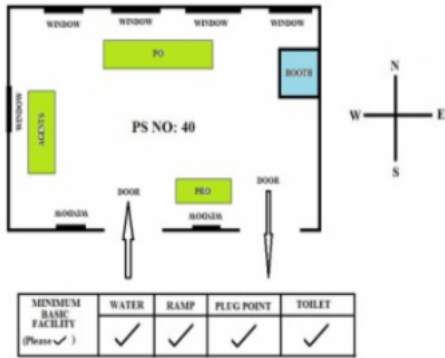

নির্বাচক নিবন্ধন আধিকারিকের স্বাক্ষর

Nazri Naksha

Google Map View

Polling Station Building Front View

Polling Station Front View

Cad View

Key MAP View

1 নাম : আবুলকালাম মন্ডল পিতার নাম: ইদ্রিস মন্ডল বাড়ির নং : n0024 বয়স : 51 লিঙ্গ : পুরুষ ফটো উপলব্ধ	HVD0305425	2 নাম : আনোয়ারা বিবি স্বামীর নাম: বাবু বিল্লাহ শাহজী বাড়ির নং : n0029 বয়স : 39 লিঙ্গ : মহিলা ফটো উপলব্ধ	AMT0281642	3 নাম : শাকিল হোসেন পিতার নাম: মোঃ সোহরাব হোসেন বাড়ির নং : n0029 বয়স : 34 লিঙ্গ : পুরুষ ফটো উপলব্ধ	AMT0415232
4 নাম : আব্দুলহালিম মন্ডল পিতার নাম: ইদ্রিস মন্ডল বাড়ির নং : n0024 বয়স : 54 লিঙ্গ : পুরুষ ফটো উপলব্ধ	HVD0305417	5 নাম : ছাপিয়া বিবি স্বামীর নাম: লবে মণ্ডল বাড়ির নং : n0060 বয়স : 74 লিঙ্গ : মহিলা ফটো উপলব্ধ	HVD0304816	6 নাম : মনোয়ারা বিবি স্বামীর নাম: রহমান মণ্ডল বাড়ির নং : n0038 বয়স : 46 লিঙ্গ : মহিলা ফটো উপলব্ধ	HVD1369040
7 নাম : আলাউদ্দিন মণ্ডল পিতার নাম: আব্দুল ওহাব মণ্ডল বাড়ির নং : n0038 বয়স : 41 লিঙ্গ : পুরুষ ফটো উপলব্ধ	HVD1367309	8 নাম : নাসিরউদ্দিন মণ্ডল পিতার নাম: আব্দুল ওহাব মণ্ডল বাড়ির নং : n0038 বয়স : 38 লিঙ্গ : পুরুষ ফটো উপলব্ধ	AMT0028126	9 নাম : তাছলিমা বেগম স্বামীর নাম: মাহবুবুর রহমান মণ্ডল বাড়ির নং : n0202 বয়স : 50 লিঙ্গ : মহিলা ফটো উপলব্ধ	HVD2342277
10 নাম : সাহাবুদ্দিন হোসেন পিতার নাম: মোজাম্মেল হক বাড়ির নং : 268 বয়স : 54 লিঙ্গ : পুরুষ ফটো উপলব্ধ	HVD0306175	11 নাম : মর্জিনা বিবি স্বামীর নাম: কাদের মন্ডল বাড়ির নং : n0016 বয়স : 58 লিঙ্গ : মহিলা ফটো উপলব্ধ	HVD3464641	12 নাম : রুহুল আমিন পিতার নাম: আব্দুল কাদের বাড়ির নং : n0016 বয়স : 33 লিঙ্গ : পুরুষ ফটো উপলব্ধ	AMT0961268
13 নাম : আব্দুল কাদের পিতার নাম: আব্দুল মন্ডল বাড়ির নং : n0016 বয়স : 66 লিঙ্গ : পুরুষ ফটো উপলব্ধ	HVD0305011	14 নাম : হাফিজুল ইসলাম পিতার নাম: জাকির হোসেন বাড়ির নং : . বয়স : 31 লিঙ্গ : পুরুষ ফটো উপলব্ধ	AMT0825174	15 নাম : মোবারেক আলী পিতার নাম: গোলাম রসুল মন্ডল বাড়ির নং : n0189 বয়স : 44 লিঙ্গ : পুরুষ ফটো উপলব্ধ	HVD3271848
16 নাম : আশানুর মিস্ত্রী পিতার নাম: আকবর আলি মিস্ত্রী বাড়ির নং : n0060 বয়স : 29 লিঙ্গ : পুরুষ ফটো উপলব্ধ	AMT1040302	17 নাম : নারগিস বিবি পিতার নাম: সরিফুল সরদার বাড়ির নং : n0048 বয়স : 30 লিঙ্গ : মহিলা ফটো উপলব্ধ	AMT1040245	18 নাম : সারিনা ইয়াসমিন স্বামীর নাম: নাসিরউদ্দিন মণ্ডল বাড়ির নং : n0038 বয়স : 28 লিঙ্গ : মহিলা ফটো উপলব্ধ	AMT1040203
19 নাম : সাইফুদ্দিন মন্ডল পিতার নাম: আব্দুল ছাত্তার মন্ডল বাড়ির নং : n0040 বয়স : 38 লিঙ্গ : পুরুষ ফটো উপলব্ধ	AMT0212977	20 নাম : নূরউদ্দিন মন্ডল পিতার নাম: আব্দুল ছাত্তার মন্ডল বাড়ির নং : 40 বয়স : 38 লিঙ্গ : পুরুষ ফটো উপলব্ধ	HVD3817095	21 নাম : রেহেনারা (খাতুন) বিবি স্বামীর নাম: ছালাউদ্দিন মন্ডল বাড়ির নং : n0040 বয়স : 39 লিঙ্গ : মহিলা ফটো উপলব্ধ	AMT0415257
22 নাম : ছালাউদ্দিন মন্ডল পিতার নাম: আব্দুল ছাত্তার মন্ডল বাড়ির নং : n0040 বয়স : 42 লিঙ্গ : পুরুষ ফটো উপলব্ধ	HVD3271350	23 নাম : গোলহার বিবি স্বামীর নাম: আঃ ছাত্তার বাড়ির নং : n0040 বয়স : 67 লিঙ্গ : মহিলা ফটো উপলব্ধ	HVD0304840	24 নাম : রুকসোনা খাতুন বিবি স্বামীর নাম: ছালাউদ্দিন মণ্ডল বাড়ির নং : n0038 বয়স : 28 লিঙ্গ : মহিলা ফটো উপলব্ধ	AMT1123579
25 নাম : আঞ্জারীখা মণ্ডল পিতার নাম: আব্দুল খালেক মণ্ডল বাড়ির নং : n0043 বয়স : 29 লিঙ্গ : পুরুষ ফটো উপলব্ধ	AMT1123561	26 নাম : সাদ্দাম হোসেন পিতার নাম: জমাত আলি মন্ডল বাড়ির নং : n0009 বয়স : 29 লিঙ্গ : পুরুষ ফটো উপলব্ধ	AMT1123546	27 নাম : নাজিরউদ্দিন মন্ডল পিতার নাম: আব্দুল ওহাব মণ্ডল বাড়ির নং : n0038 বয়স : 35 লিঙ্গ : পুরুষ ফটো উপলব্ধ	HVD3713468
28 নাম : আব্দুস ছাত্তার মণ্ডল পিতার নাম: আবুল কালাম মণ্ডল বাড়ির নং : n0009 বয়স : 32 লিঙ্গ : পুরুষ ফটো উপলব্ধ	AMT0683078	29 নাম : সুকজান বিবি স্বামীর নাম: আবুল কালাম মণ্ডল বাড়ির নং : n0009 বয়স : 57 লিঙ্গ : মহিলা ফটো উপলব্ধ	HVD3464716	30 নাম : আঞ্জুরা বিবি স্বামীর নাম: আবুহার মন্ডল বাড়ির নং : n0009 বয়স : 51 লিঙ্গ : মহিলা ফটো উপলব্ধ	AMT0415208