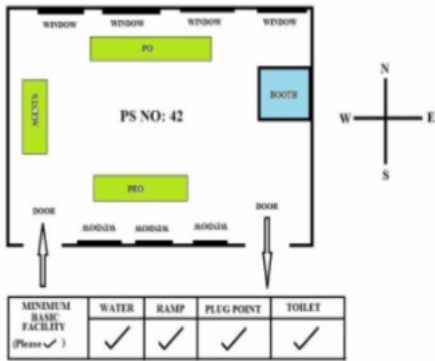

নির্বাচক নিবন্ধন আধিকারিকের স্বাক্ষর

Nazri Naksha

Google Map View

Polling Station Building Front View

Polling Station Front View

Cad View

Key MAP View

1 নাম : অর্চনা গোলদার মায়ের নাম: পুষ্প গোলদার বাড়ির নং : n0006 বয়স : 67 লিঙ্গ : মহিলা	AMT0416008 ফটো উপলব্ধ	2 নাম : মিঠু গোলদার স্বামীর নাম: সুনীল গোলদার বাড়ির নং : n0006 বয়স : 46 লিঙ্গ : মহিলা	AMT0028902 ফটো উপলব্ধ	3 নাম : সুনীল গোলদার পিতার নাম: নিমাই গোলদার বাড়ির নং : n0006 বয়স : 59 লিঙ্গ : পুরুষ	HVD0314526 ফটো উপলব্ধ
4 নাম : মৌসুমী গোলদার স্বামীর নাম: ধনঞ্জয় গোলদার বাড়ির নং : n0006 বয়স : 38 লিঙ্গ : মহিলা	AMT0416016 ফটো উপলব্ধ	5 নাম : ধনঞ্জয় গোলদার পিতার নাম: নিমাই গোলদার বাড়ির নং : n0006 বয়স : 55 লিঙ্গ : পুরুষ	HVD0314534 ফটো উপলব্ধ	6 নাম : অনিমা গোলদার স্বামীর নাম: কেনারাম গোলদার বাড়ির নং : n0028 বয়স : 63 লিঙ্গ : মহিলা	HVD0314195 ফটো উপলব্ধ
7 নাম : সমরেশ গোলদার পিতার নাম: কেনারাম গোলদার বাড়ির নং : n0028 বয়স : 41 লিঙ্গ : পুরুষ	HVD3272002 ফটো উপলব্ধ	8 নাম : পাঁচু গোপাল গোলদার পিতার নাম: ঋষিপদ গোলদার বাড়ির নং : n0029 বয়স : 69 লিঙ্গ : পুরুষ	HVD0314203 ফটো উপলব্ধ	9 নাম : পূজা গোলদার স্বামীর নাম: অসীম গোলদার বাড়ির নং : n0173 বয়স : 30 লিঙ্গ : মহিলা	AMT1149814 ফটো উপলব্ধ
10 নাম : অর্ক গোলদার পিতার নাম: জুড়োন চন্দ্র গোলদার বাড়ির নং : n0174 বয়স : 27 লিঙ্গ : পুরুষ	AMT1149822 ফটো উপলব্ধ	11 নাম : রিস্পা গোলদার পিতার নাম: শ্যামল গোলদার বাড়ির নং : এন156 বয়স : 23 লিঙ্গ : মহিলা	AMT1524107 ফটো উপলব্ধ	12 নাম : দীপঙ্কর গোলদার পিতার নাম: সুদীপ গোলদার বাড়ির নং : এন0019 বয়স : 24 লিঙ্গ : পুরুষ	AMT1542521 ফটো উপলব্ধ
13 নাম : নমিতা মন্ডল স্বামীর নাম: প্রশান্ত মন্ডল বাড়ির নং : n0011 বয়স : 44 লিঙ্গ : মহিলা	AMT0826610 ফটো উপলব্ধ	14 নাম : দীপালী গোলদার স্বামীর নাম: মোহন্ত গোলদার বাড়ির নং : n0011 বয়স : 59 লিঙ্গ : মহিলা	HVD0314682 ফটো উপলব্ধ	15 নাম : মোহন্ত গোলদার পিতার নাম: শরৎ গোলদার বাড়ির নং : n0011 বয়স : 71 লিঙ্গ : পুরুষ	HVD2848109 ফটো উপলব্ধ
16 নাম : অশ্রু কুমার গোলদার পিতার নাম: শরৎ চন্দ্র গোলদার বাড়ির নং : n0010 বয়স : 60 লিঙ্গ : পুরুষ	HVD0314161 ফটো উপলব্ধ	17 নাম : স্বপ্না গোলদার স্বামীর নাম: জুড়ন চন্দ্র গোলদার বাড়ির নং : n0009 বয়স : 43 লিঙ্গ : মহিলা	HVD3272010 ফটো উপলব্ধ	18 নাম : গৌরাজ গোলদার পিতার নাম: মৃত্যুঞ্জয় গোলদার বাড়ির নং : n0008 বয়স : 33 লিঙ্গ : পুরুষ	AMT0416354 ফটো উপলব্ধ
19 নাম : নিতাই গোলদার পিতার নাম: মৃত্যুঞ্জয় গোলদার বাড়ির নং : n0008 বয়স : 29 লিঙ্গ : পুরুষ	AMT0961904 ফটো উপলব্ধ	20 নাম : সুদেবী গোলদার স্বামীর নাম: মৃত্যুঞ্জয় গোলদার বাড়ির নং : n0008 বয়স : 56 লিঙ্গ : মহিলা	HVD0314492 ফটো উপলব্ধ	21 নাম : সাগরিকা মাল্লা স্বামীর নাম: অপূর্ব মাল্লা বাড়ির নং : n0007 বয়স : 31 লিঙ্গ : মহিলা	AMT0826594 ফটো উপলব্ধ
22 নাম : অপর্ণা গোলদার স্বামীর নাম: দুলাল গোলদার বাড়ির নং : n0007 বয়স : 61 লিঙ্গ : মহিলা	HVD2344422 ফটো উপলব্ধ	23 নাম : দুলাল গোলদার পিতার নাম: তারাপদ গোলদার বাড়ির নং : n0007 বয়স : 66 লিঙ্গ : পুরুষ	HVD0314476 ফটো উপলব্ধ	24 নাম : মনোরঞ্জন গোলদার পিতার নাম: কৃষ্ণপদ গোলদার বাড়ির নং : n0023 বয়স : 54 লিঙ্গ : পুরুষ	HVD3465689 ফটো উপলব্ধ
25 নাম : ঝুমা গোলদার স্বামীর নাম: জয়দেব গোলদার বাড়ির নং : n0022 বয়স : 47 লিঙ্গ : মহিলা	HVD2848042 ফটো উপলব্ধ	26 নাম : জয়দেব গোলদার পিতার নাম: কৃষ্ণপদ গোলদার বাড়ির নং : n0022 বয়স : 57 লিঙ্গ : পুরুষ	HVD0314336 ফটো উপলব্ধ	27 নাম : নিলীমা গোলদার স্বামীর নাম: মধুসূদন গোলদার বাড়ির নং : n0018 বয়স : 58 লিঙ্গ : মহিলা	HVD0314617 ফটো উপলব্ধ
28 নাম : বিশ্বজিৎ গোলদার পিতার নাম: বিজয় গোলদার বাড়ির নং : n0017 বয়স : 29 লিঙ্গ : পুরুষ	AMT0961896 ফটো উপলব্ধ	29 নাম : বিজয় গোলদার পিতার নাম: হারান গোলদার বাড়ির নং : n0017 বয়স : 51 লিঙ্গ : পুরুষ	HVD2848091 ফটো উপলব্ধ	30 নাম : অলোকা গোলদার স্বামীর নাম: হারান গোলদার বাড়ির নং : n0016 বয়স : 69 লিঙ্গ : মহিলা	WB/14/095/192130 ফটো উপলব্ধ